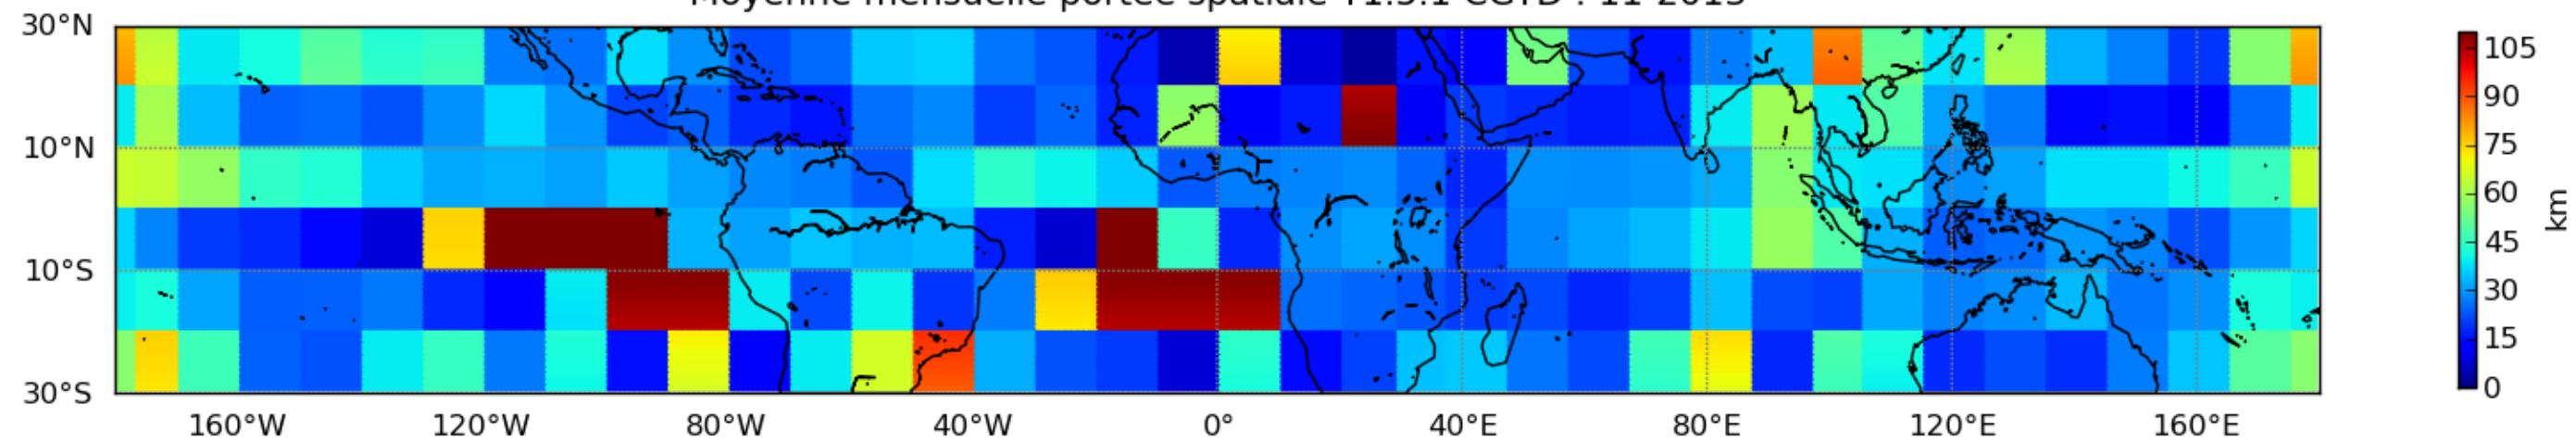

Nombre de jour cumul > 1mm/j sur un mois T1.5.1 CGTD 11-2013-06H

Moyenne mensuelle portee spatiale T1.5.1 CGTD : 11-2013

Moyenne mensuelle portee temporelle T1.5.1 CGTD : 11-2013

TERRE : 11 2013 06H

MER : 11 2013 06H