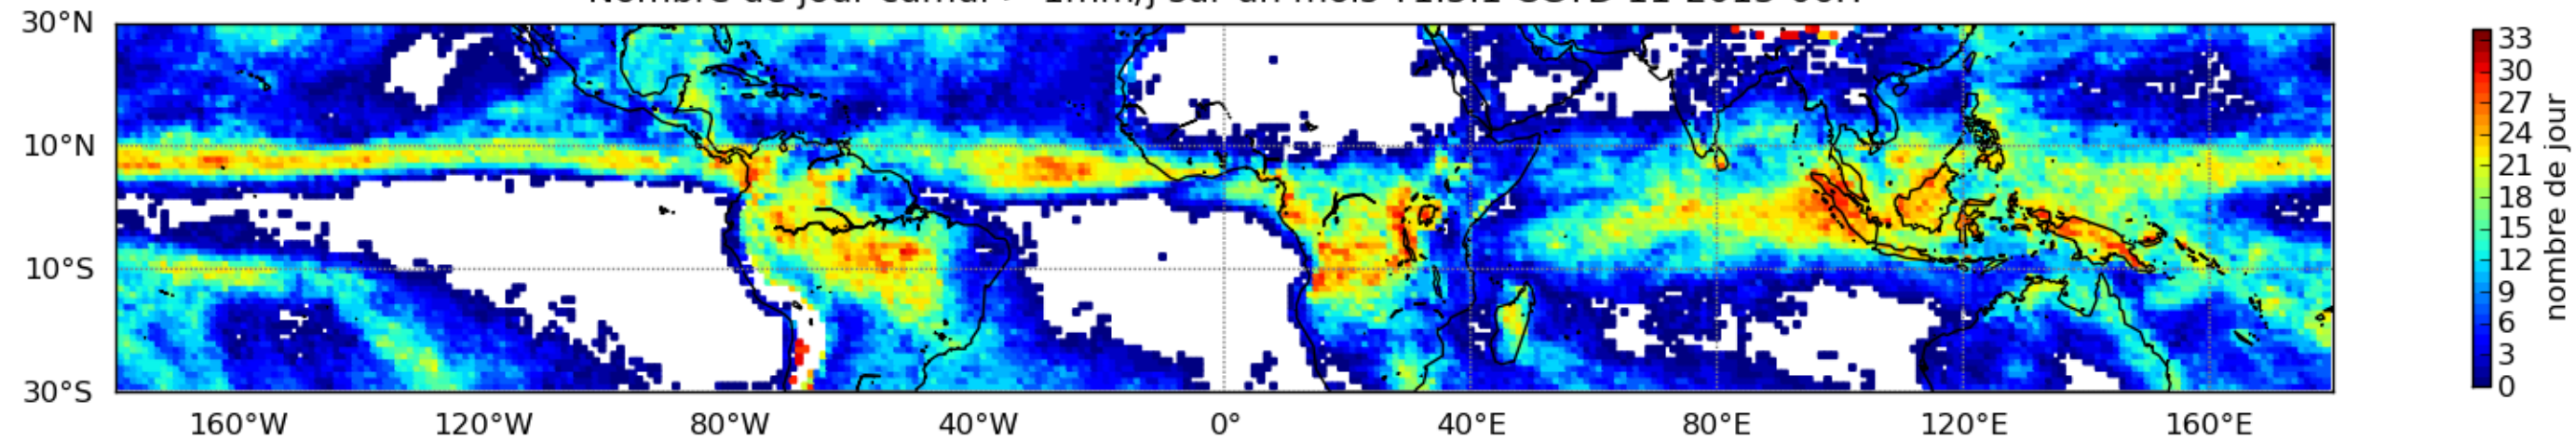

Nombre de jour cumul > 1mm/j sur un mois T1.5.1 CGTD 11-2013-06H

Moyenne mensuelle portee spatiale T1.5.1 CGTD : 11-2013

Moyenne mensuelle portee temporelle T1.5.1 CGTD : 11-2013

TERRE : 11 2013 06H

MER : 11 2013 06H