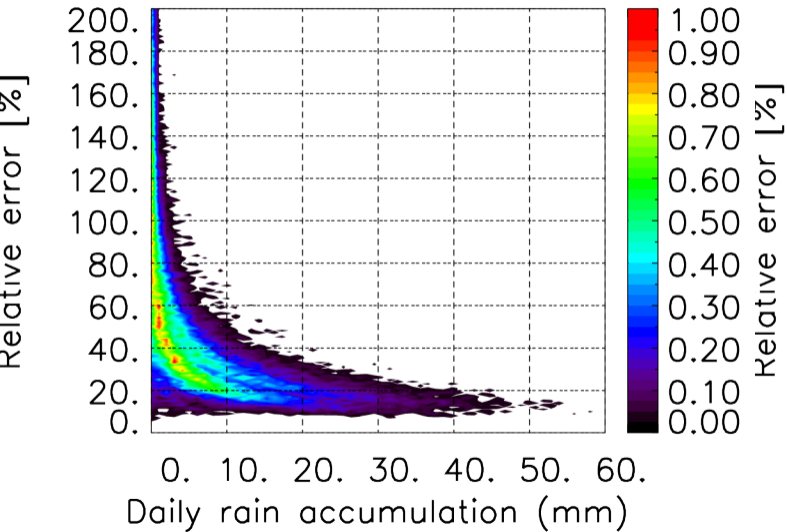

Nombre de jour cumul > 1mm/j sur un mois T1.5.1 CGTD 11-2013-06H

Moyenne mensuelle portee spatiale T1.5.1 CGTD : 11-2013

Moyenne mensuelle portee temporelle T1.5.1 CGTD : 11-2013

TERRE : 11 2013 06H

MER : 11 2013 06H