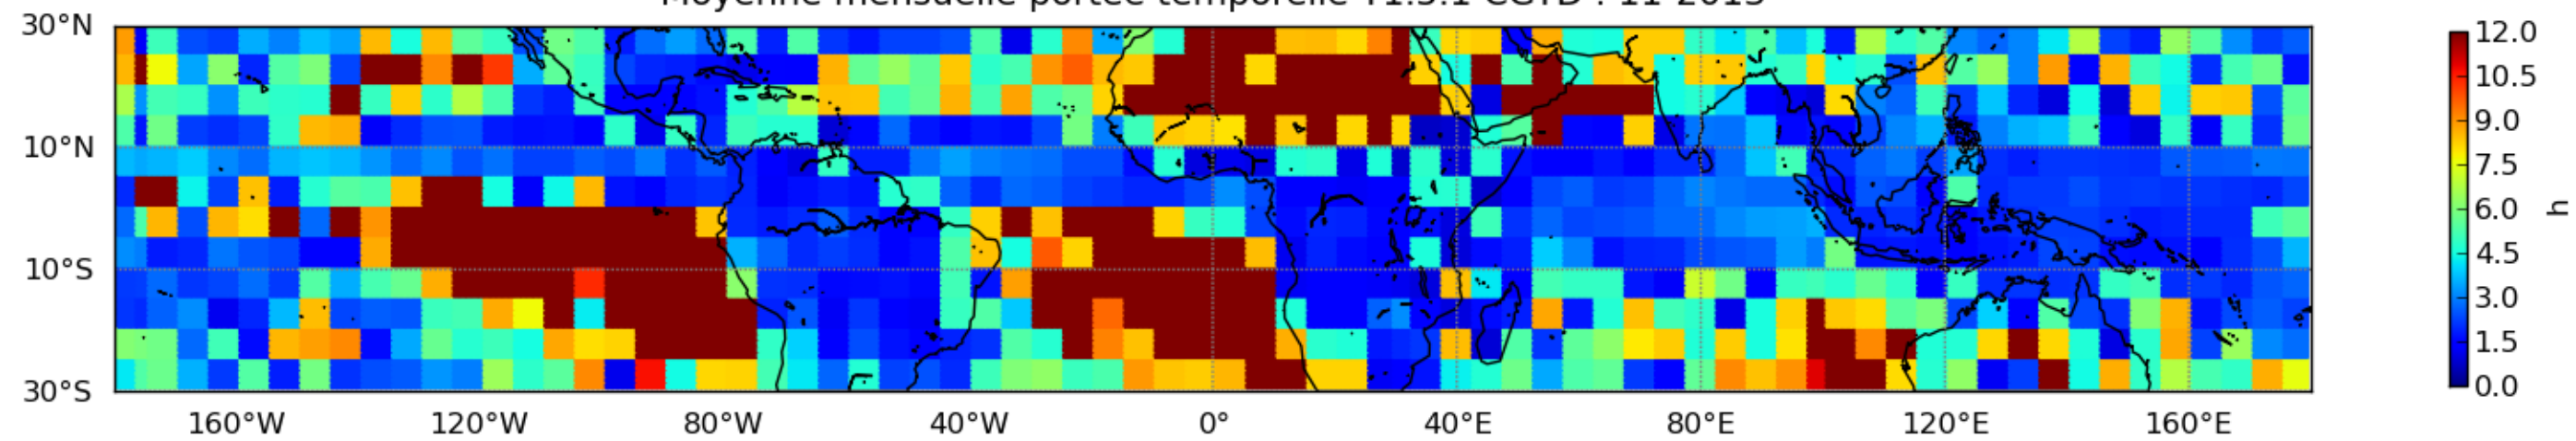

Nombre de jour cumul > 1mm/j sur un mois T1.5.1 CGTD 11-2013-06H

Moyenne mensuelle portee spatiale T1.5.1 CGTD : 11-2013

Moyenne mensuelle portee temporelle T1.5.1 CGTD : 11-2013

TERRE : 11 2013 06H

MER : 11 2013 06H