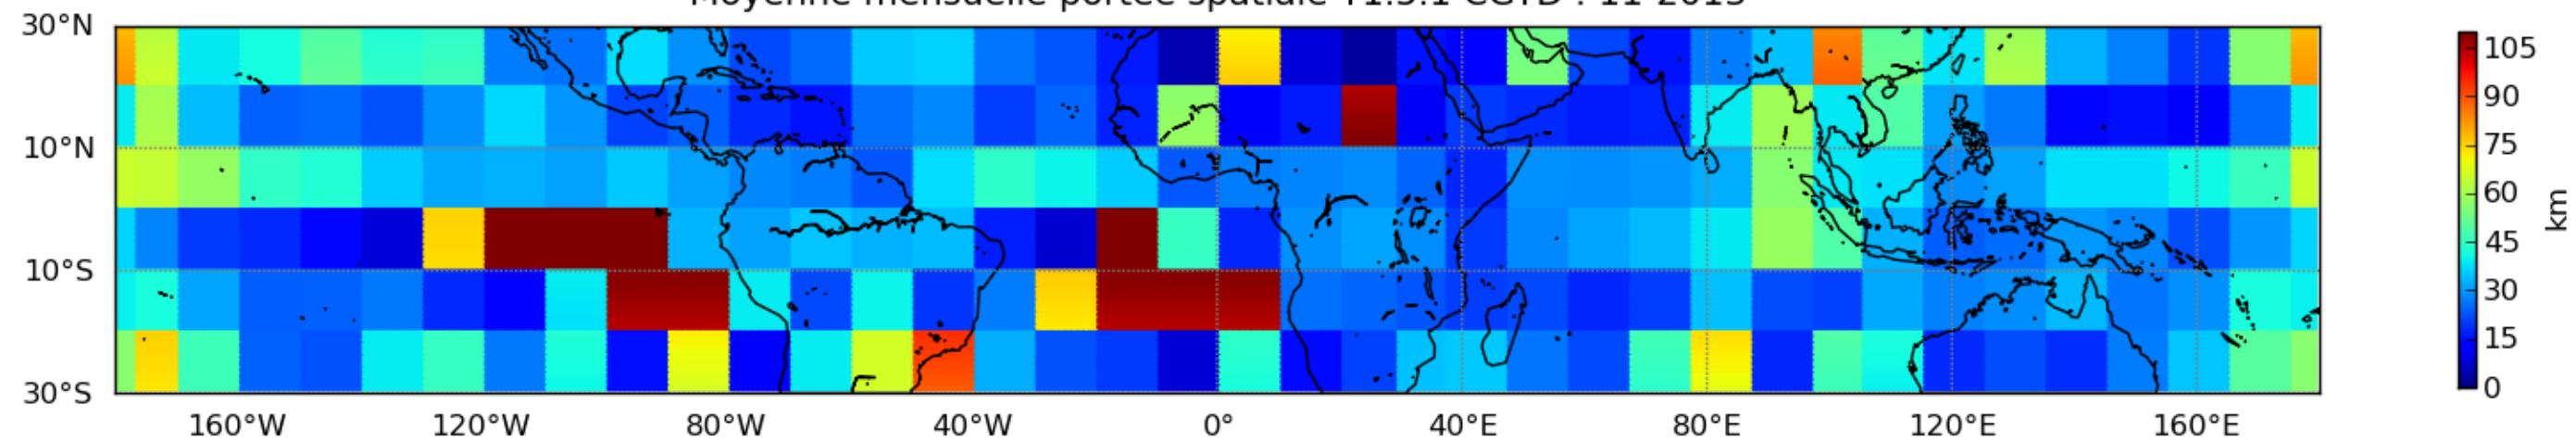

Nombre de jour cumul > 1mm/j sur un mois T1.5.1 CGTD 11-2013-00H

Moyenne mensuelle portee spatiale T1.5.1 CGTD : 11-2013

Moyenne mensuelle portee temporelle T1.5.1 CGTD : 11-2013

TERRE : 11 2013 00H

MER : 11 2013 00H