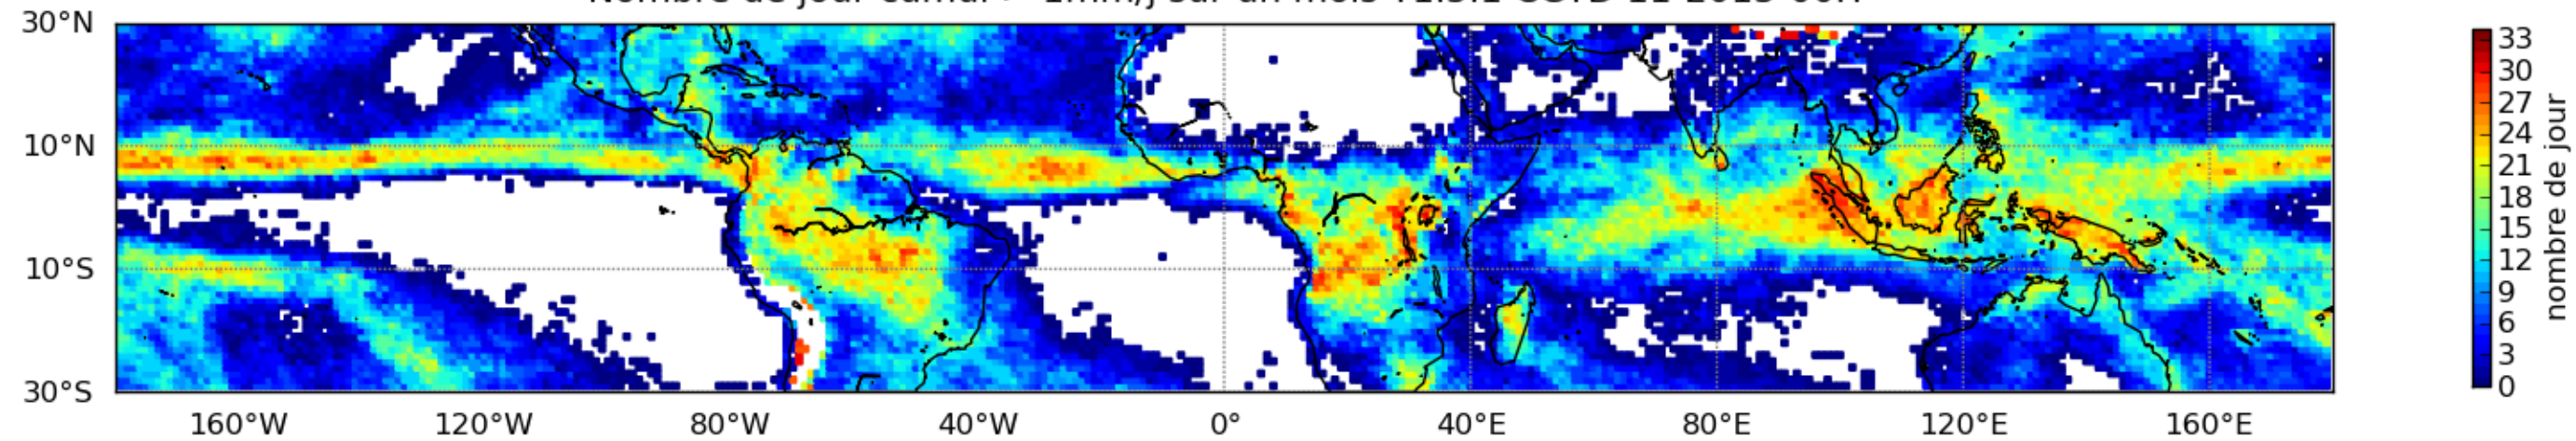

Nombre de jour cumul > 1mm/j sur un mois T1.5.1 CGTD 11-2013-00H

Moyenne mensuelle portee spatiale T1.5.1 CGTD : 11-2013

Moyenne mensuelle portee temporelle T1.5.1 CGTD : 11-2013

TERRE : 11 2013 00H

MER : 11 2013 00H