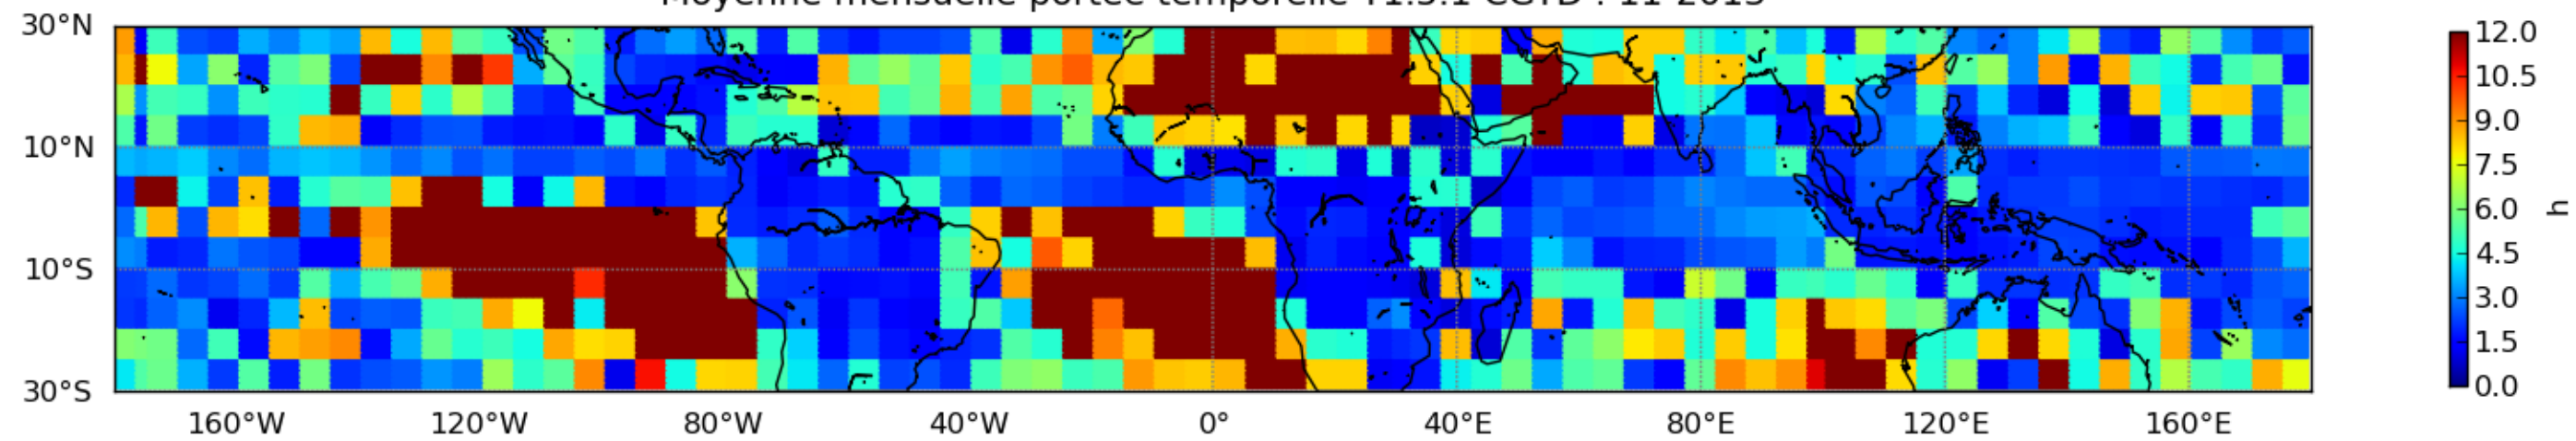

Nombre de jour cumul > 1mm/j sur un mois T1.5.1 CGTD 11-2013-00H

Moyenne mensuelle portee spatiale T1.5.1 CGTD : 11-2013

Moyenne mensuelle portee temporelle T1.5.1 CGTD : 11-2013

TERRE : 11 2013 00H

MER : 11 2013 00H