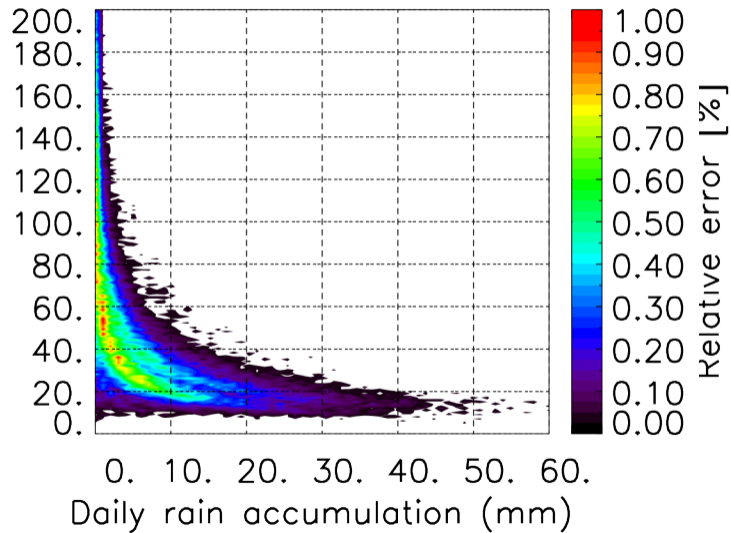

Nombre de jour cumul > 1mm/j sur un mois T1.5.1 CGTD 11-2013-00H

Moyenne mensuelle portee spatiale T1.5.1 CGTD : 11-2013

Moyenne mensuelle portee temporelle T1.5.1 CGTD : 11-2013

TERRE : 11 2013 00H

MER : 11 2013 00H