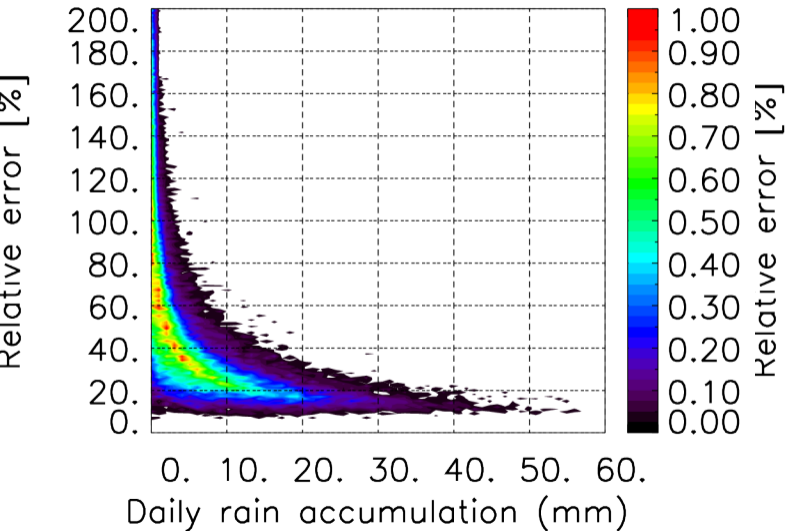

Moyenne mensuelle portee spatiale T1.5.1 CGTD : 10-2013

Moyenne mensuelle portee temporelle T1.5.1 CGTD : 10-2013

TERRE : 10 2013 18H

MER : 10 2013 18H