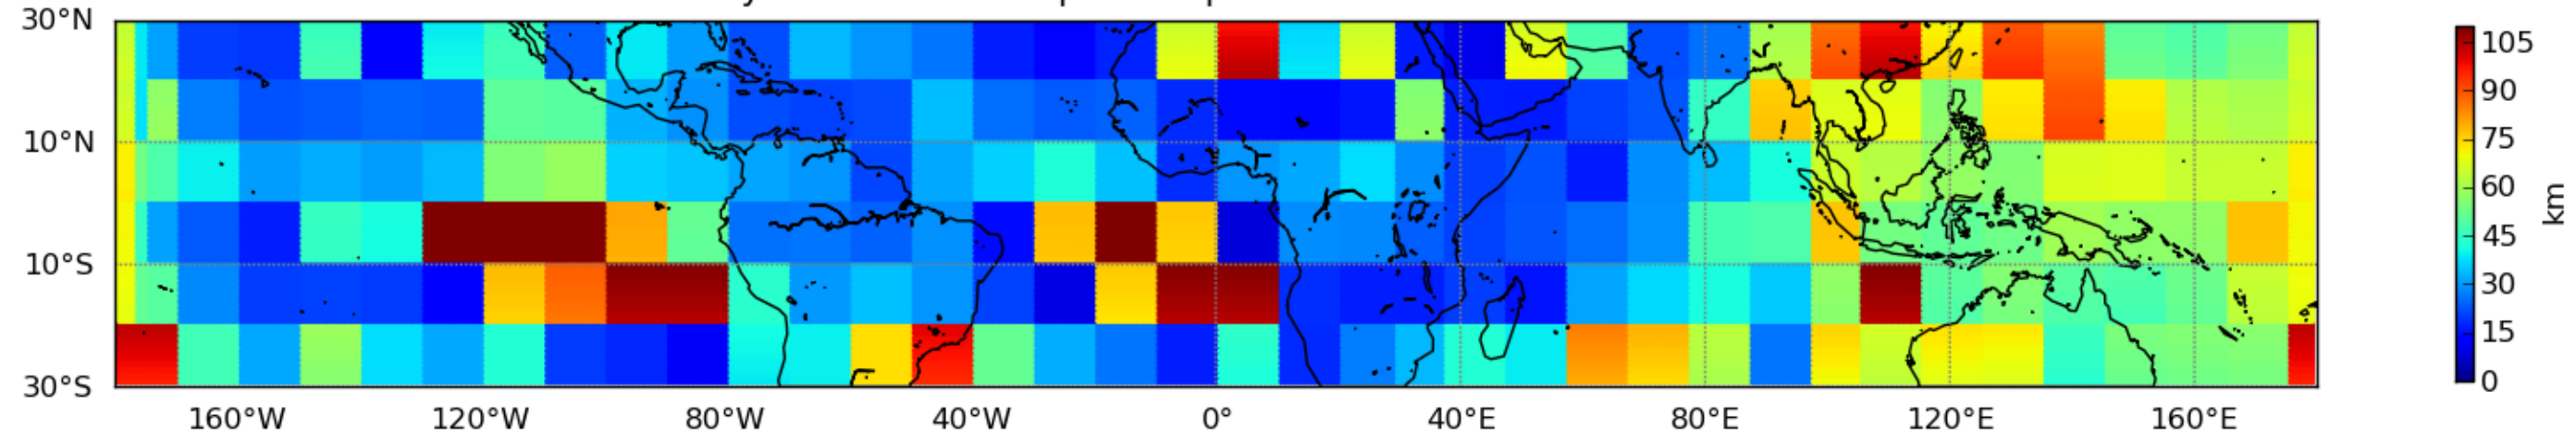

Nombre de jour cumul > 1mm/j sur un mois T1.5.1 CGTD 10-2013-12H

Moyenne mensuelle portee spatiale T1.5.1 CGTD : 10-2013

Moyenne mensuelle portee temporelle T1.5.1 CGTD : 10-2013

TERRE : 10 2013 12H

MER : 10 2013 12H