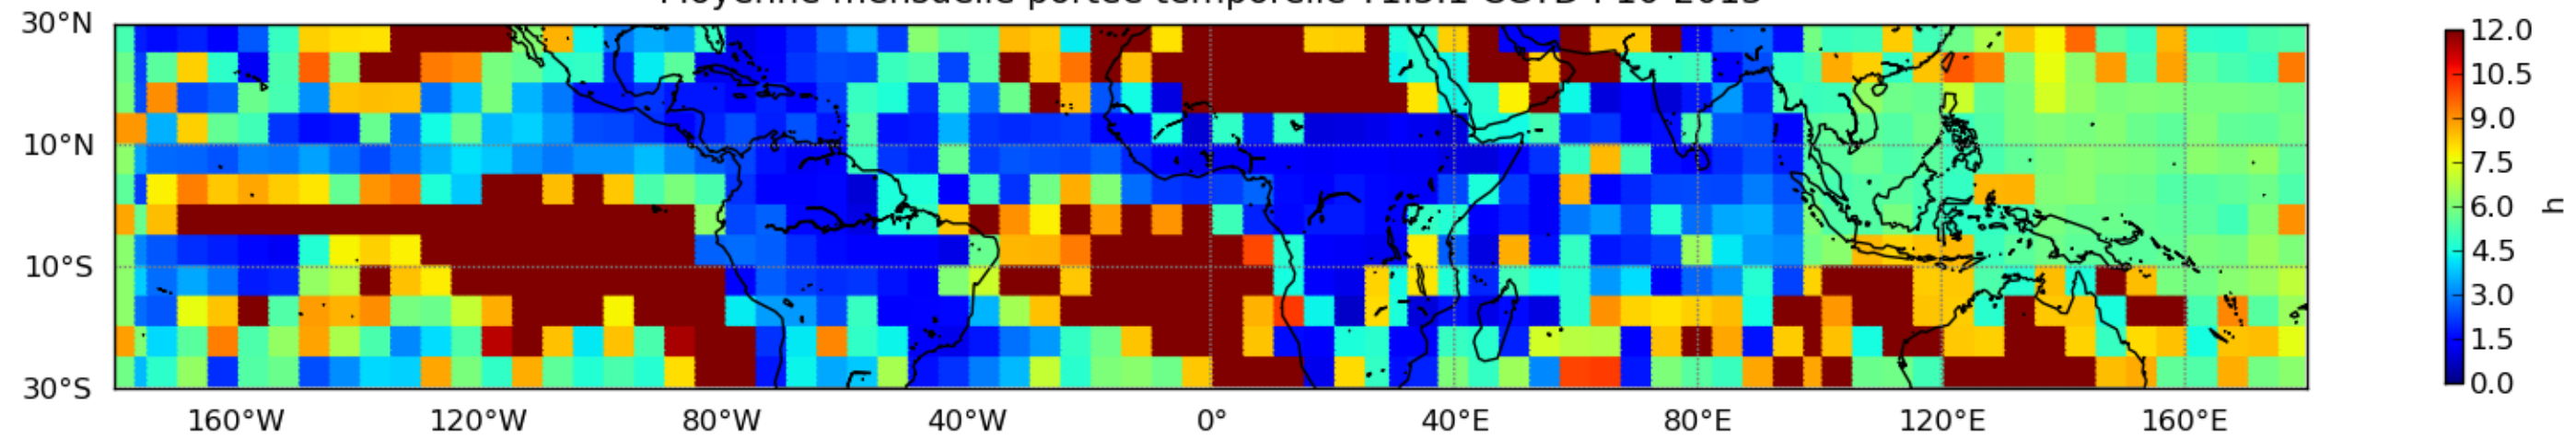

Nombre de jour cumul > 1mm/j sur un mois T1.5.1 CGTD 10-2013-12H

Moyenne mensuelle portee spatiale T1.5.1 CGTD : 10-2013

Moyenne mensuelle portee temporelle T1.5.1 CGTD : 10-2013

TERRE : 10 2013 12H

MER : 10 2013 12H