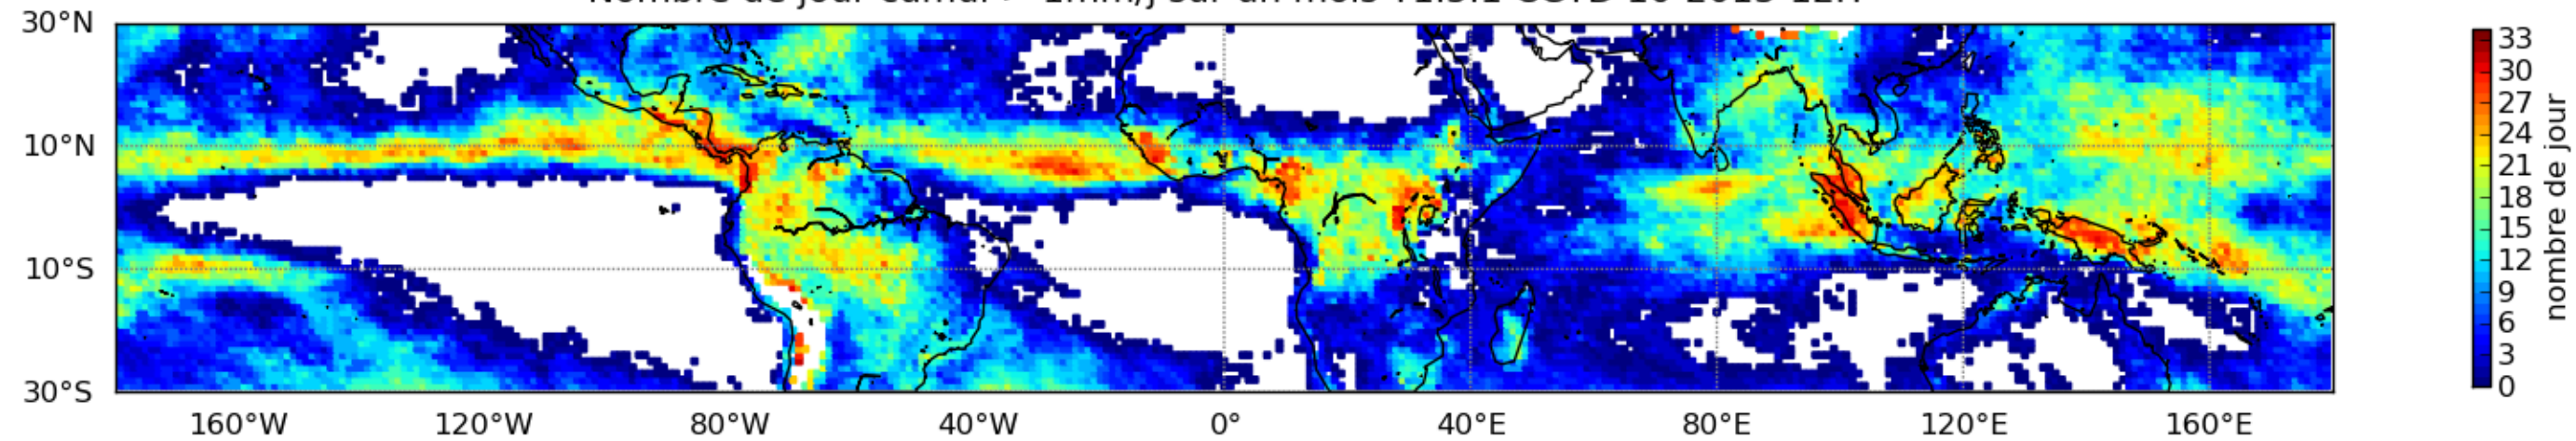

Nombre de jour cumul > 1mm/j sur un mois T1.5.1 CGTD 10-2013-12H

Moyenne mensuelle portee spatiale T1.5.1 CGTD : 10-2013

Moyenne mensuelle portee temporelle T1.5.1 CGTD : 10-2013

TERRE : 10 2013 12H

MER : 10 2013 12H