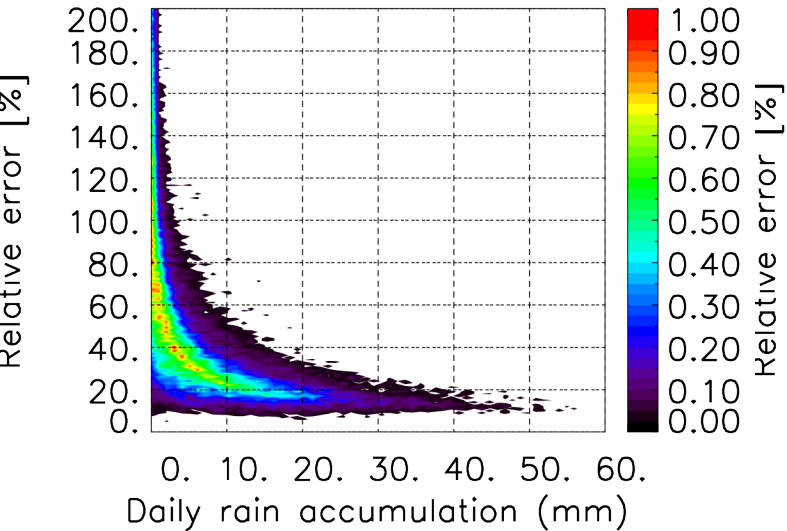

Nombre de jour cumul > 1mm/j sur un mois T1.5.1 CGTD 10-2013-12H

Moyenne mensuelle portee spatiale T1.5.1 CGTD : 10-2013

Moyenne mensuelle portee temporelle T1.5.1 CGTD : 10-2013

TERRE : 10 2013 12H

MER : 10 2013 12H