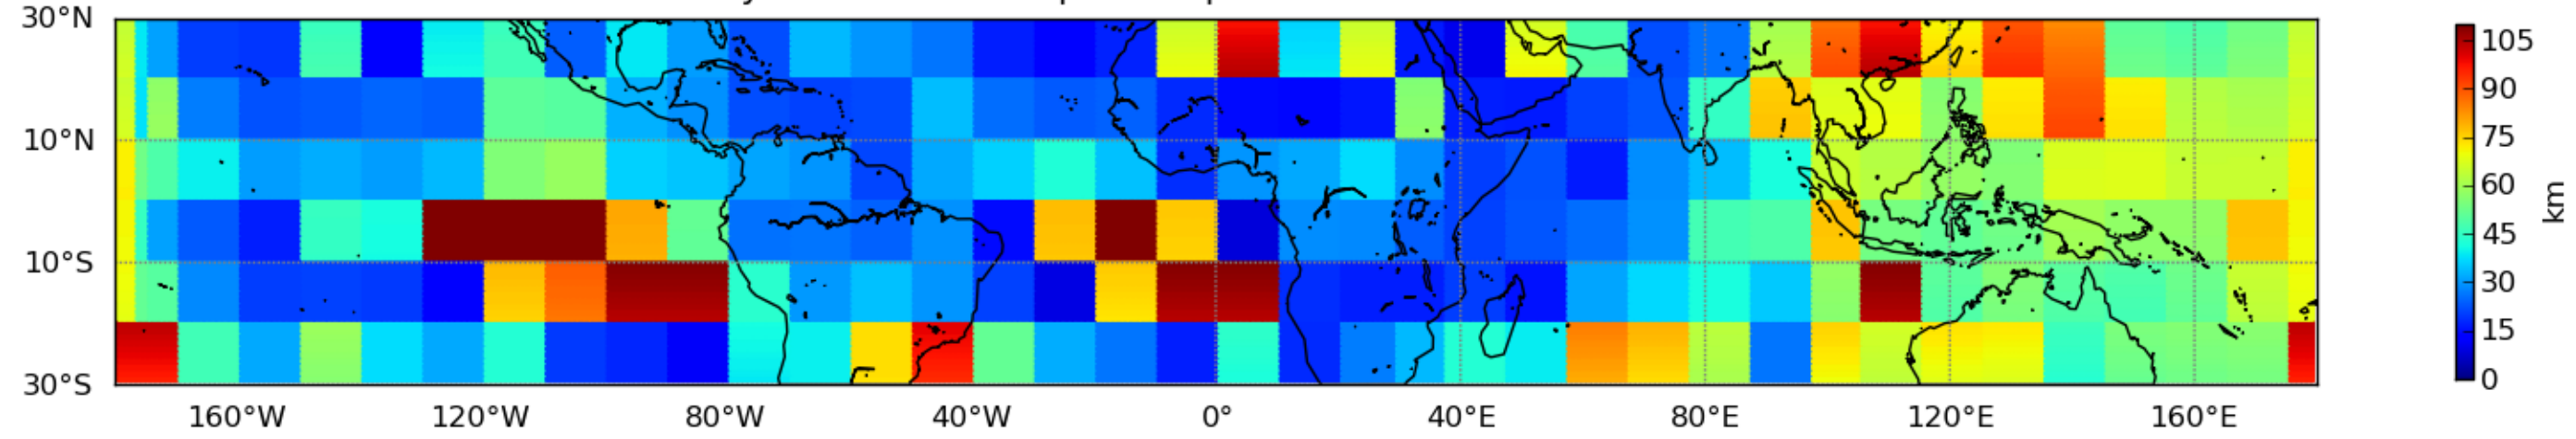

Nombre de jour cumul > 1mm/j sur un mois T1.5.1 CGTD 10-2013-06H

Moyenne mensuelle portee spatiale T1.5.1 CGTD : 10-2013

Moyenne mensuelle portee temporelle T1.5.1 CGTD : 10-2013

TERRE : 10 2013 06H

MER : 10 2013 06H