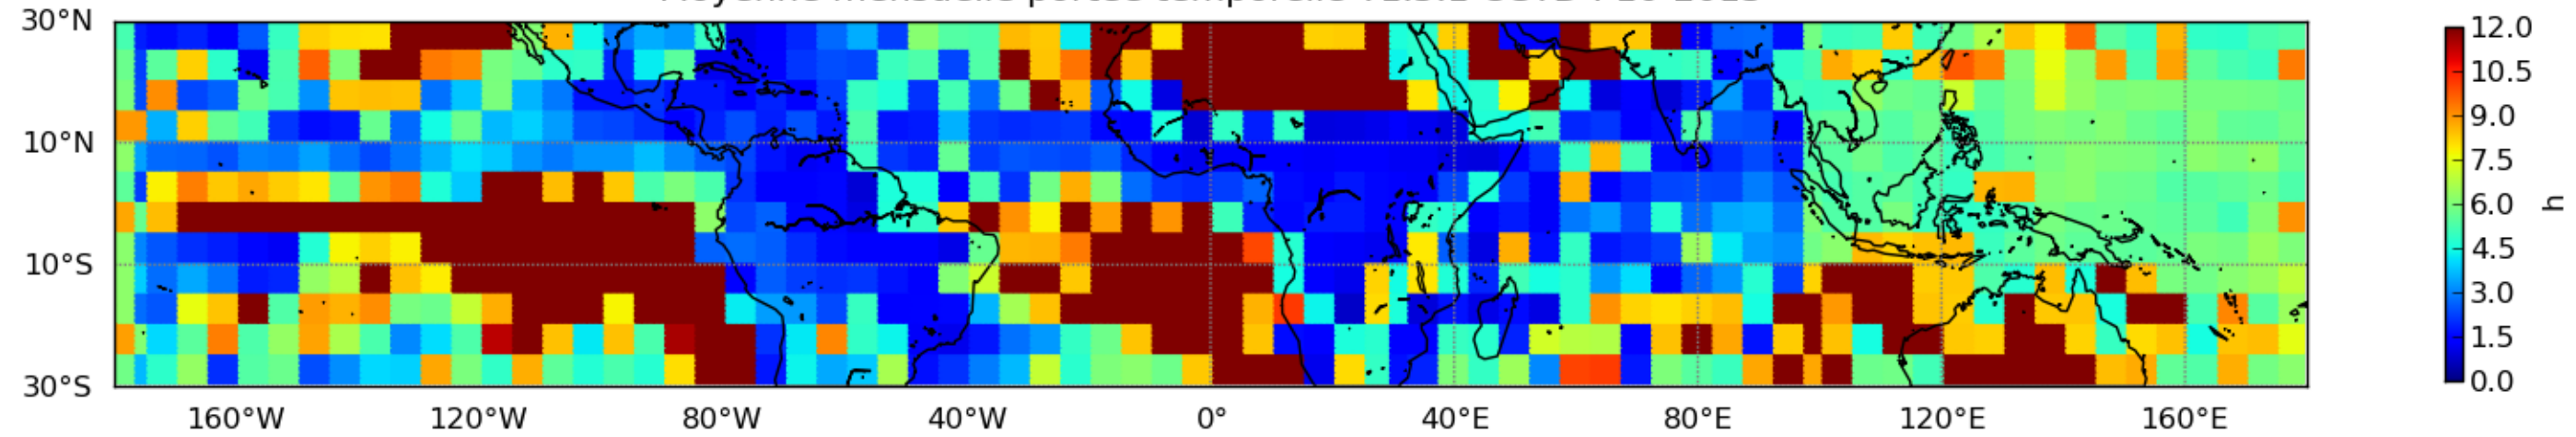

Nombre de jour cumul > 1mm/j sur un mois T1.5.1 CGTD 10-2013-06H

Moyenne mensuelle portee spatiale T1.5.1 CGTD : 10-2013

Moyenne mensuelle portee temporelle T1.5.1 CGTD : 10-2013

TERRE : 10 2013 06H

MER : 10 2013 06H