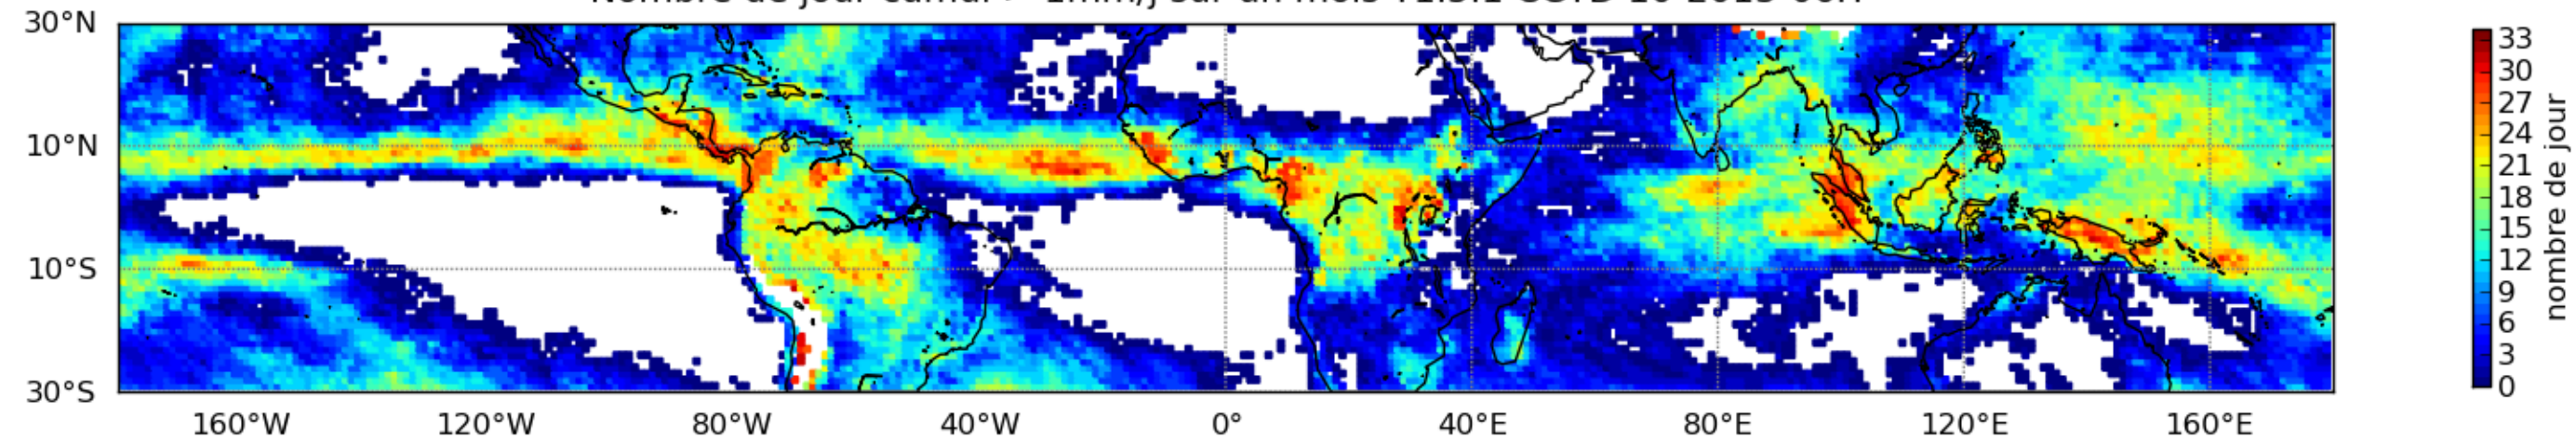

Nombre de jour cumul > 1mm/j sur un mois T1.5.1 CGTD 10-2013-06H

Moyenne mensuelle portee spatiale T1.5.1 CGTD : 10-2013

Moyenne mensuelle portee temporelle T1.5.1 CGTD : 10-2013

TERRE : 10 2013 06H

MER : 10 2013 06H