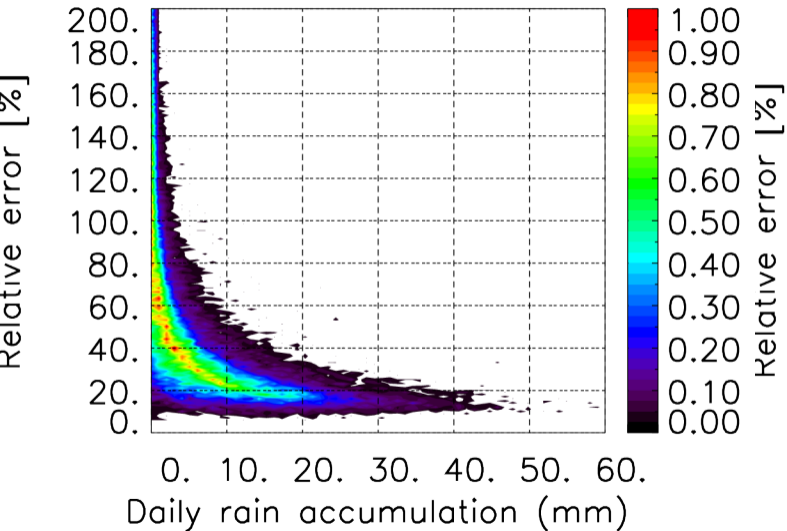

Nombre de jour cumul > 1mm/j sur un mois T1.5.1 CGTD 10-2013-06H

Moyenne mensuelle portee spatiale T1.5.1 CGTD : 10-2013

Moyenne mensuelle portee temporelle T1.5.1 CGTD : 10-2013

TERRE : 10 2013 06H

MER : 10 2013 06H