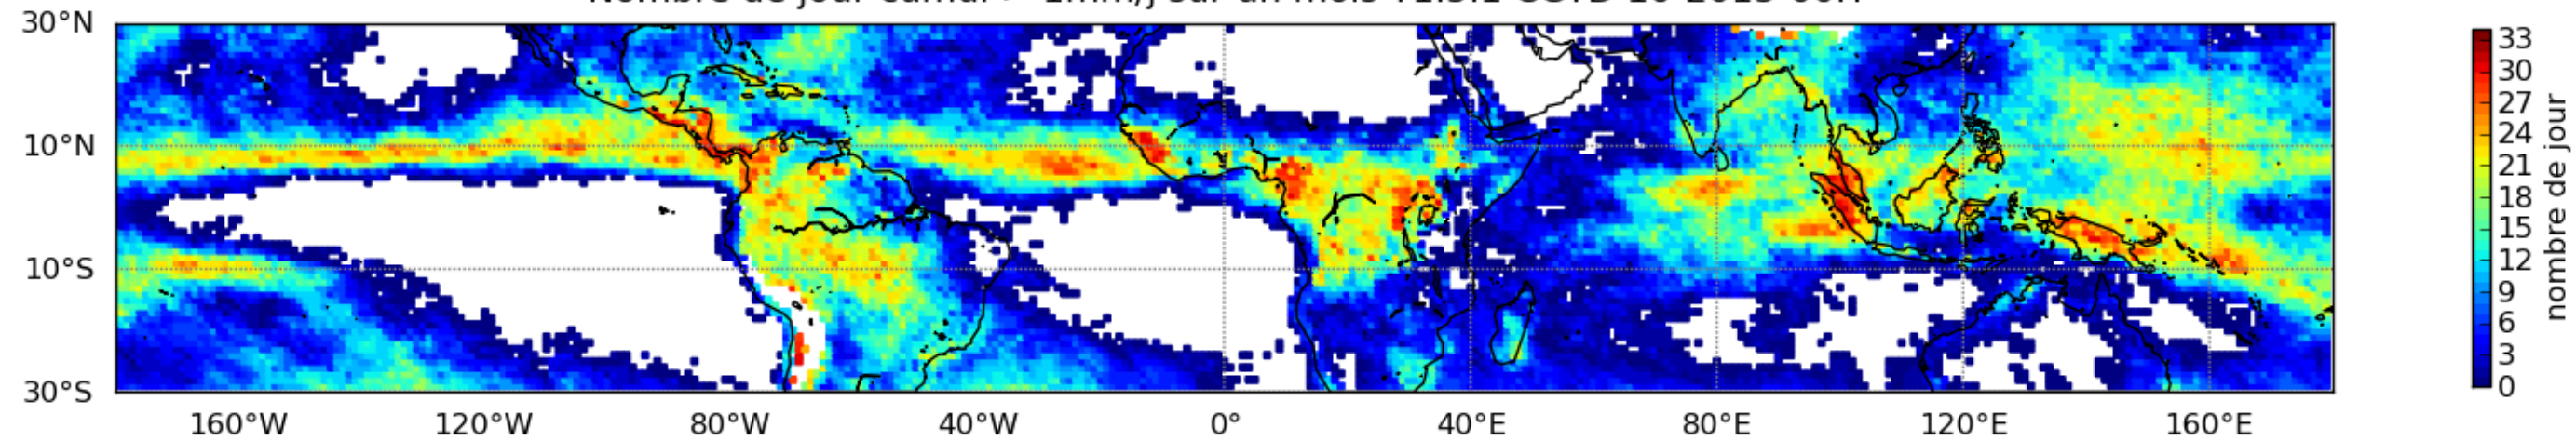

Nombre de jour cumul > 1mm/j sur un mois T1.5.1 CGTD 10-2013-00H

Moyenne mensuelle portee spatiale T1.5.1 CGTD : 10-2013

Moyenne mensuelle portee temporelle T1.5.1 CGTD : 10-2013

TERRE : 10 2013 00H

MER : 10 2013 00H