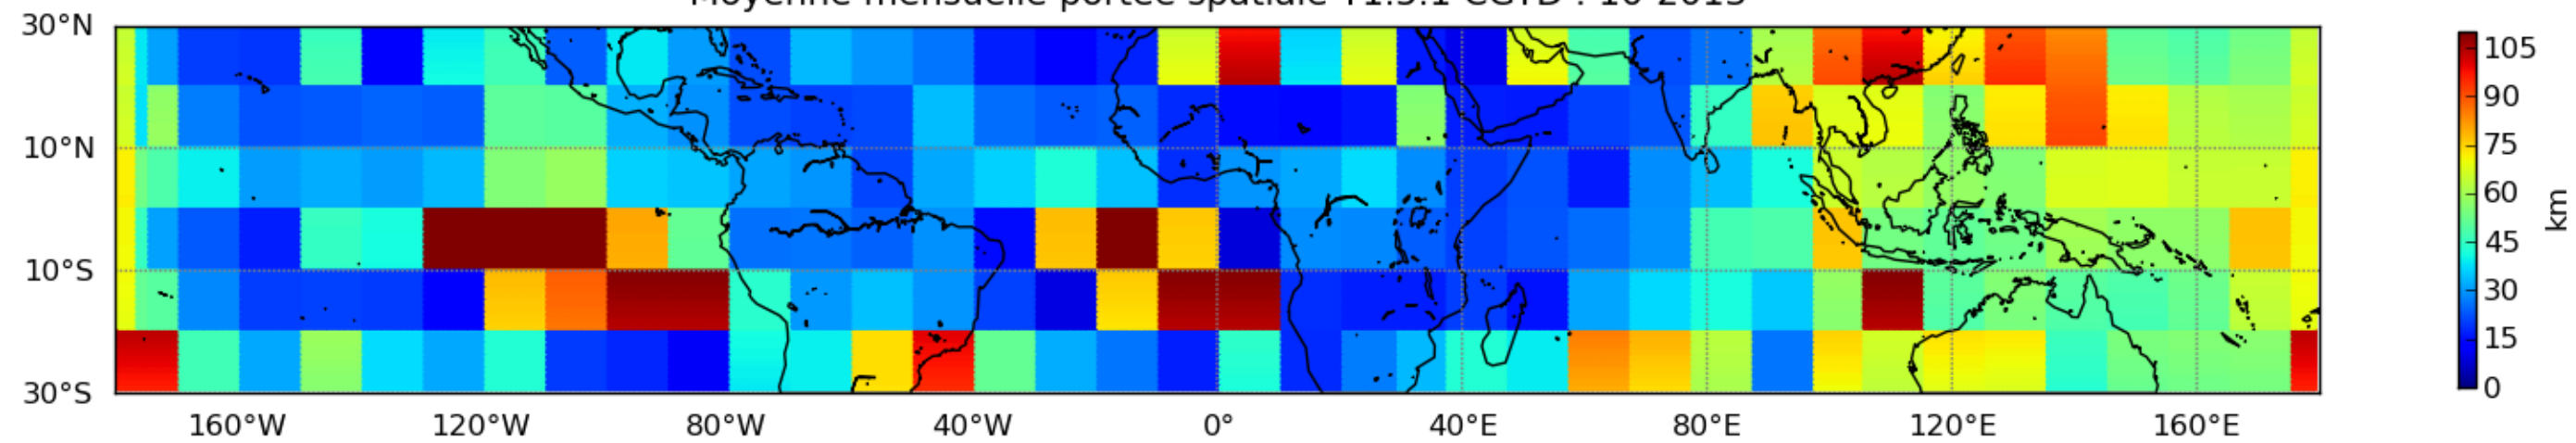

Nombre de jour cumul > 1mm/j sur un mois T1.5.1 CGTD 10-2013-00H

Moyenne mensuelle portee spatiale T1.5.1 CGTD : 10-2013

Moyenne mensuelle portee temporelle T1.5.1 CGTD : 10-2013

TERRE : 10 2013 00H

MER : 10 2013 00H