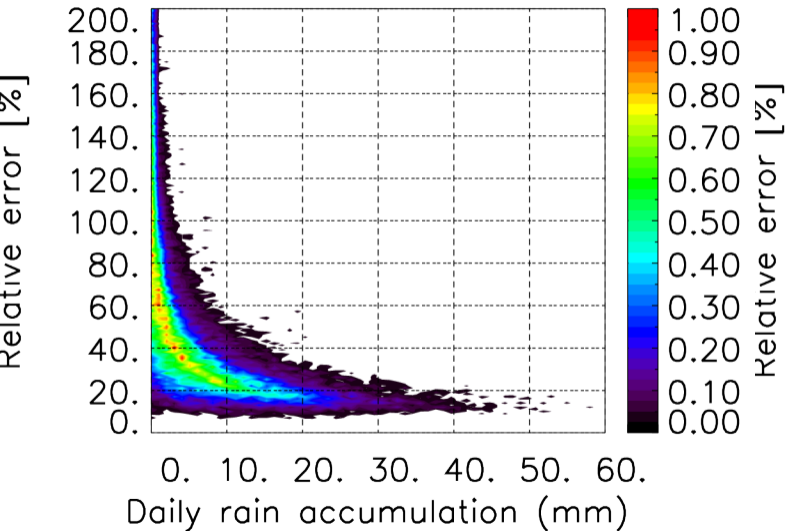

Nombre de jour cumul > 1mm/j sur un mois T1.5.1 CGTD 10-2013-00H

Moyenne mensuelle portee spatiale T1.5.1 CGTD : 10-2013

Moyenne mensuelle portee temporelle T1.5.1 CGTD : 10-2013

TERRE : 10 2013 00H

MER : 10 2013 00H