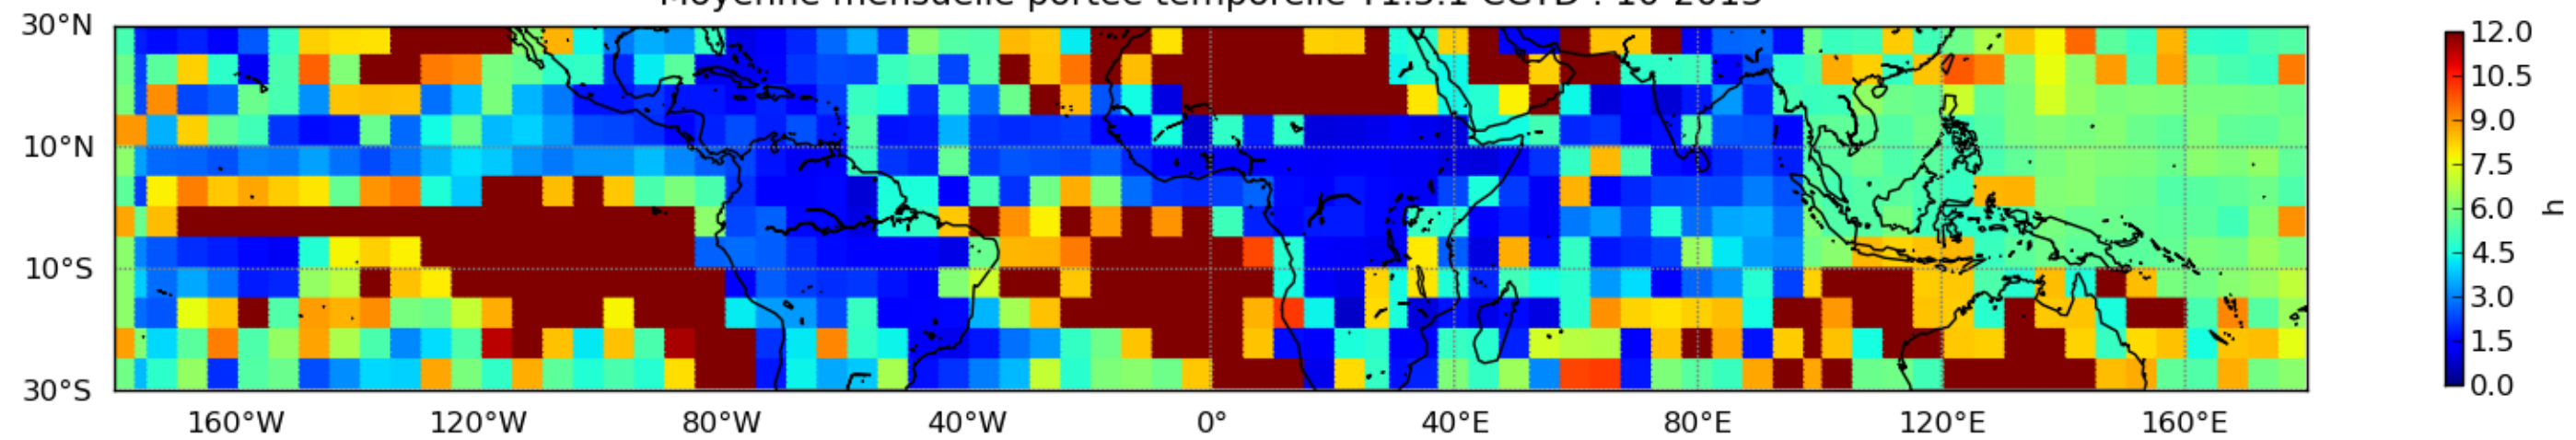

Nombre de jour cumul > 1mm/j sur un mois T1.5.1 CGTD 10-2013-00H

Moyenne mensuelle portee spatiale T1.5.1 CGTD : 10-2013

Moyenne mensuelle portee temporelle T1.5.1 CGTD : 10-2013

TERRE : 10 2013 00H

MER : 10 2013 00H