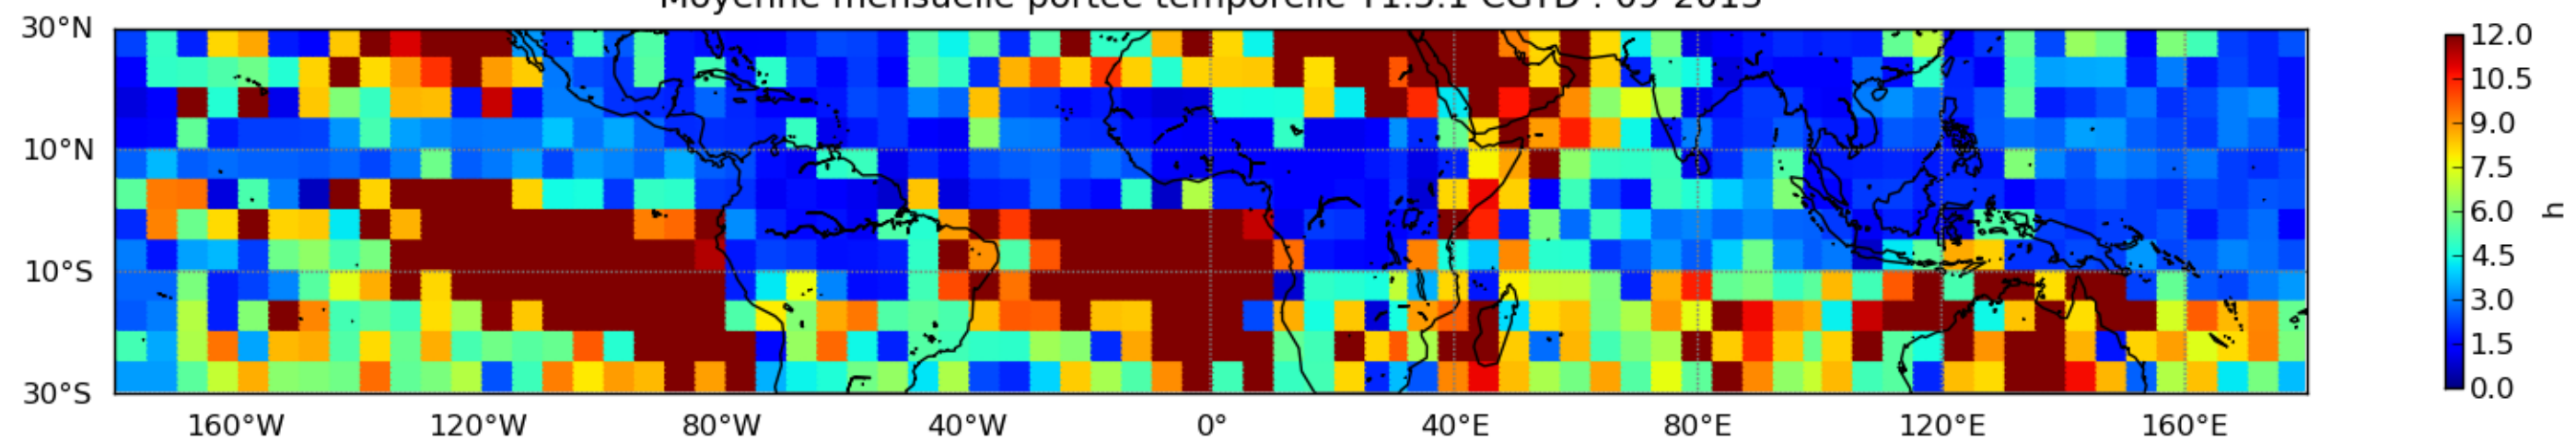

Nombre de jour cumul > 1mm/j sur un mois T1.5.1 CGTD 09-2013-18H

Moyenne mensuelle portee spatiale T1.5.1 CGTD : 09-2013

Moyenne mensuelle portee temporelle T1.5.1 CGTD : 09-2013

TERRE : 09 2013 18H

MER : 09 2013 18H