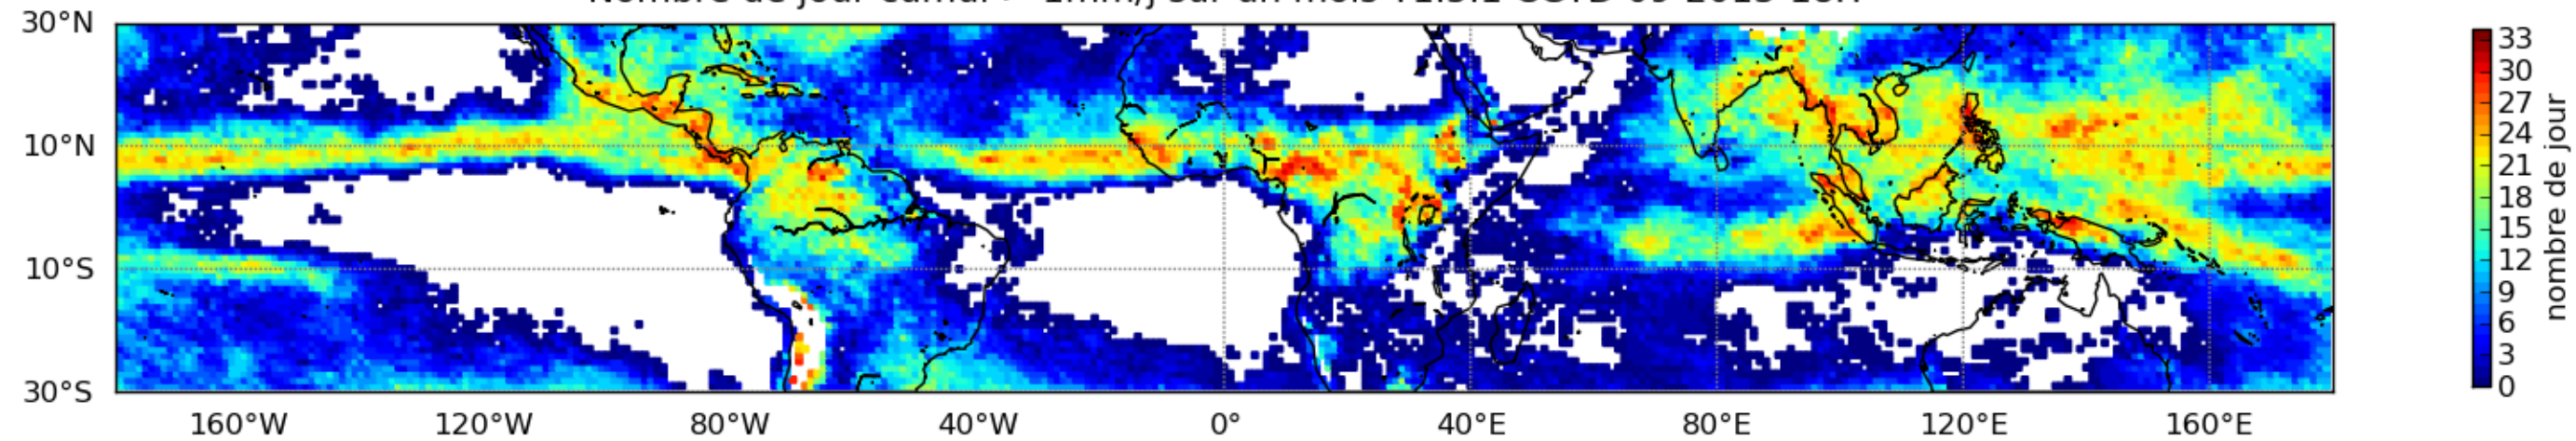

Nombre de jour cumul > 1mm/j sur un mois T1.5.1 CGTD 09-2013-18H

Moyenne mensuelle portee spatiale T1.5.1 CGTD : 09-2013

Moyenne mensuelle portee temporelle T1.5.1 CGTD : 09-2013

TERRE : 09 2013 18H

MER : 09 2013 18H