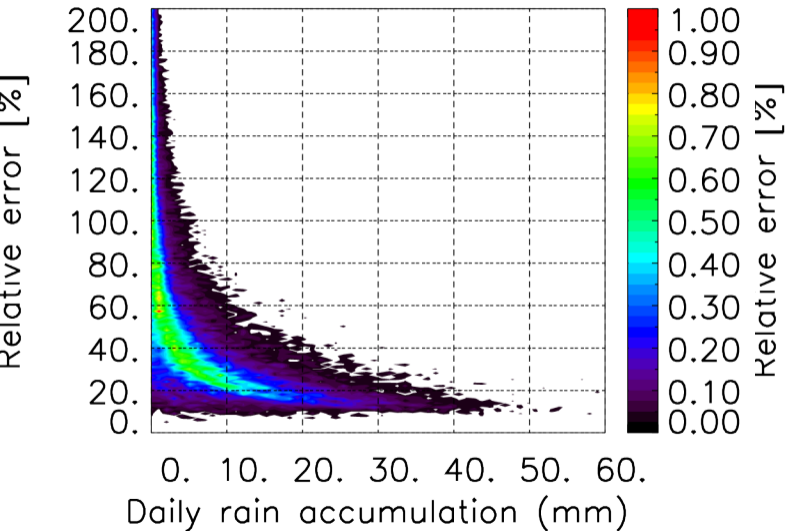

Nombre de jour cumul > 1mm/j sur un mois T1.5.1 CGTD 09-2013-18H

Moyenne mensuelle portee spatiale T1.5.1 CGTD : 09-2013

Moyenne mensuelle portee temporelle T1.5.1 CGTD : 09-2013

TERRE : 09 2013 18H

MER : 09 2013 18H