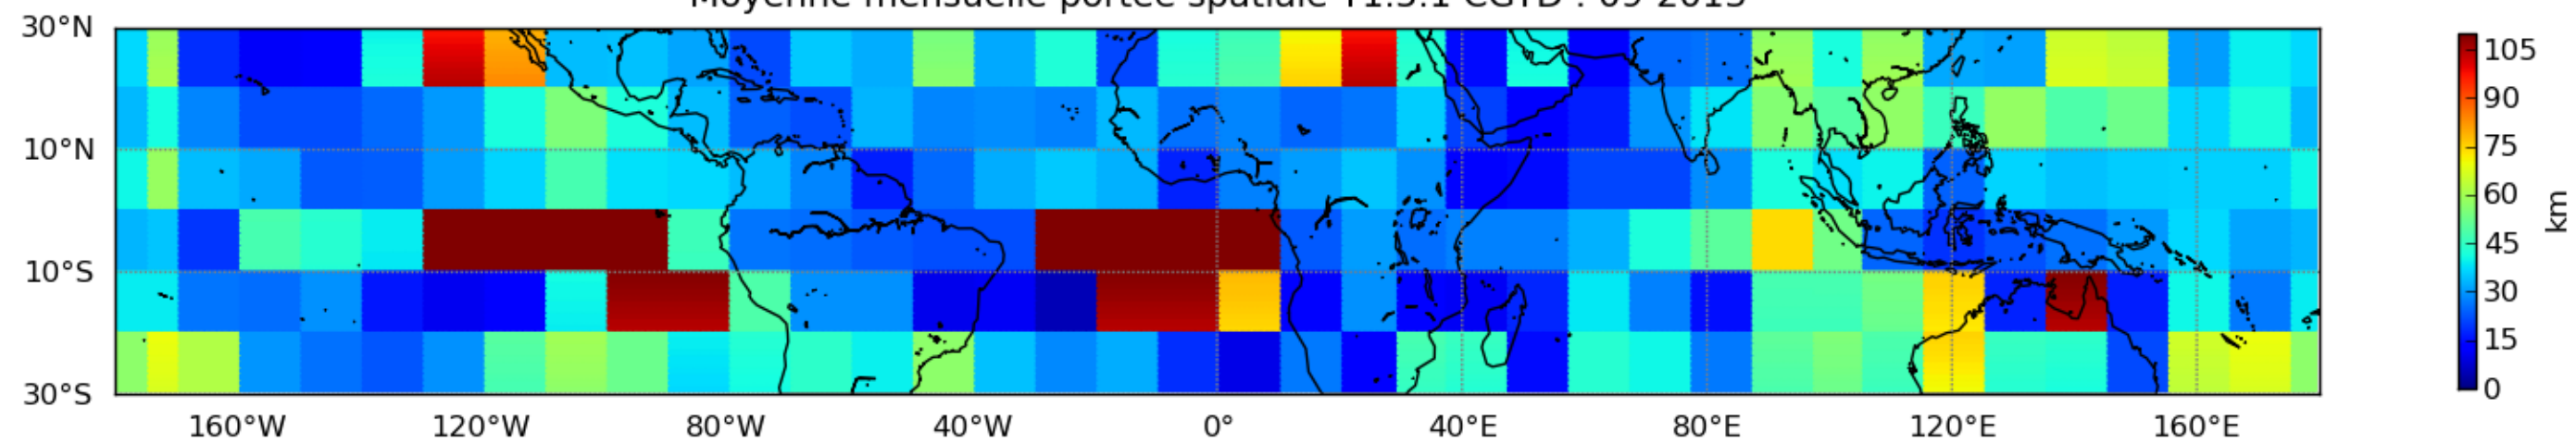

Nombre de jour cumul > 1mm/j sur un mois T1.5.1 CGTD 09-2013-18H

Moyenne mensuelle portee spatiale T1.5.1 CGTD : 09-2013

Moyenne mensuelle portee temporelle T1.5.1 CGTD : 09-2013

TERRE : 09 2013 18H

MER : 09 2013 18H