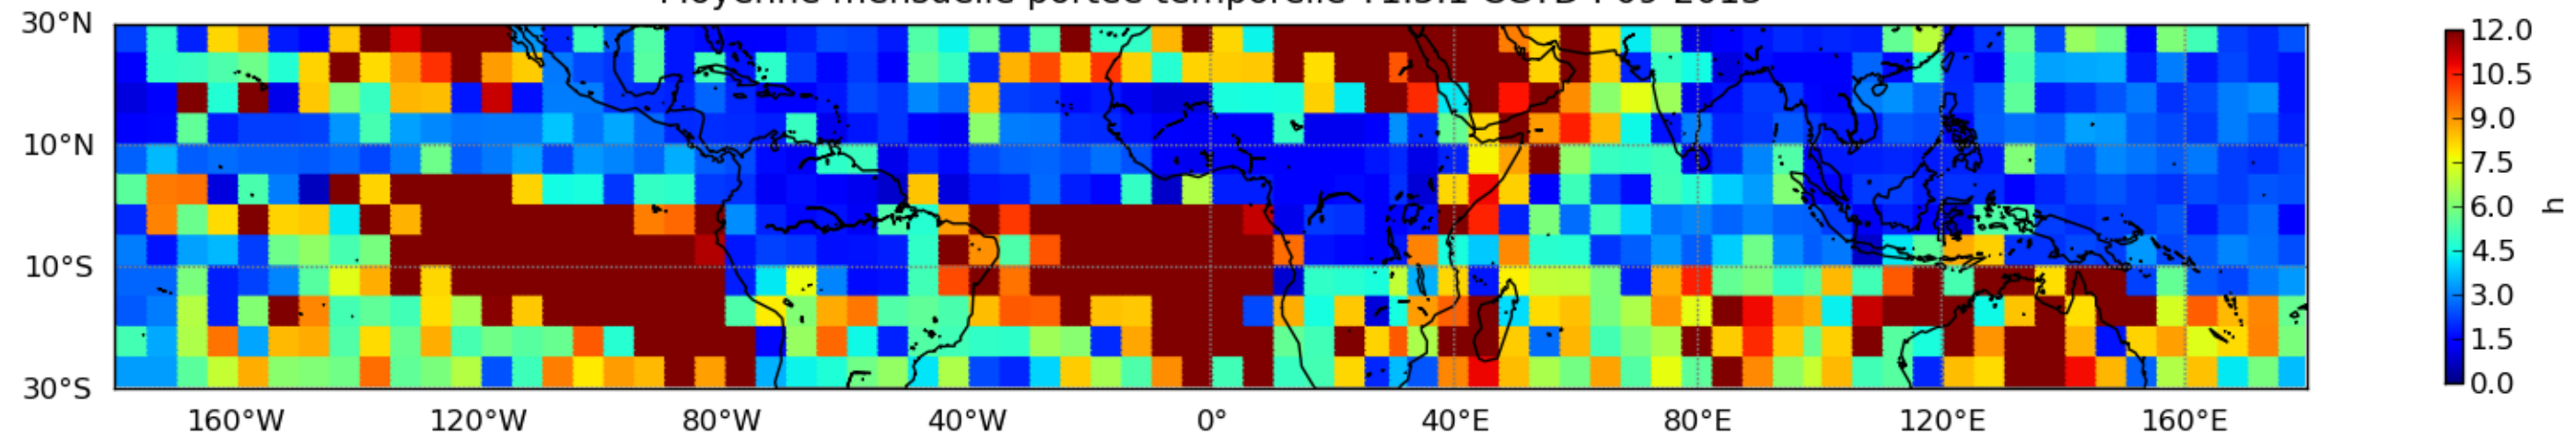

Nombre de jour cumul > 1mm/j sur un mois T1.5.1 CGTD 09-2013-12H

Moyenne mensuelle portee spatiale T1.5.1 CGTD : 09-2013

Moyenne mensuelle portee temporelle T1.5.1 CGTD : 09-2013

TERRE : 09 2013 12H

MER : 09 2013 12H