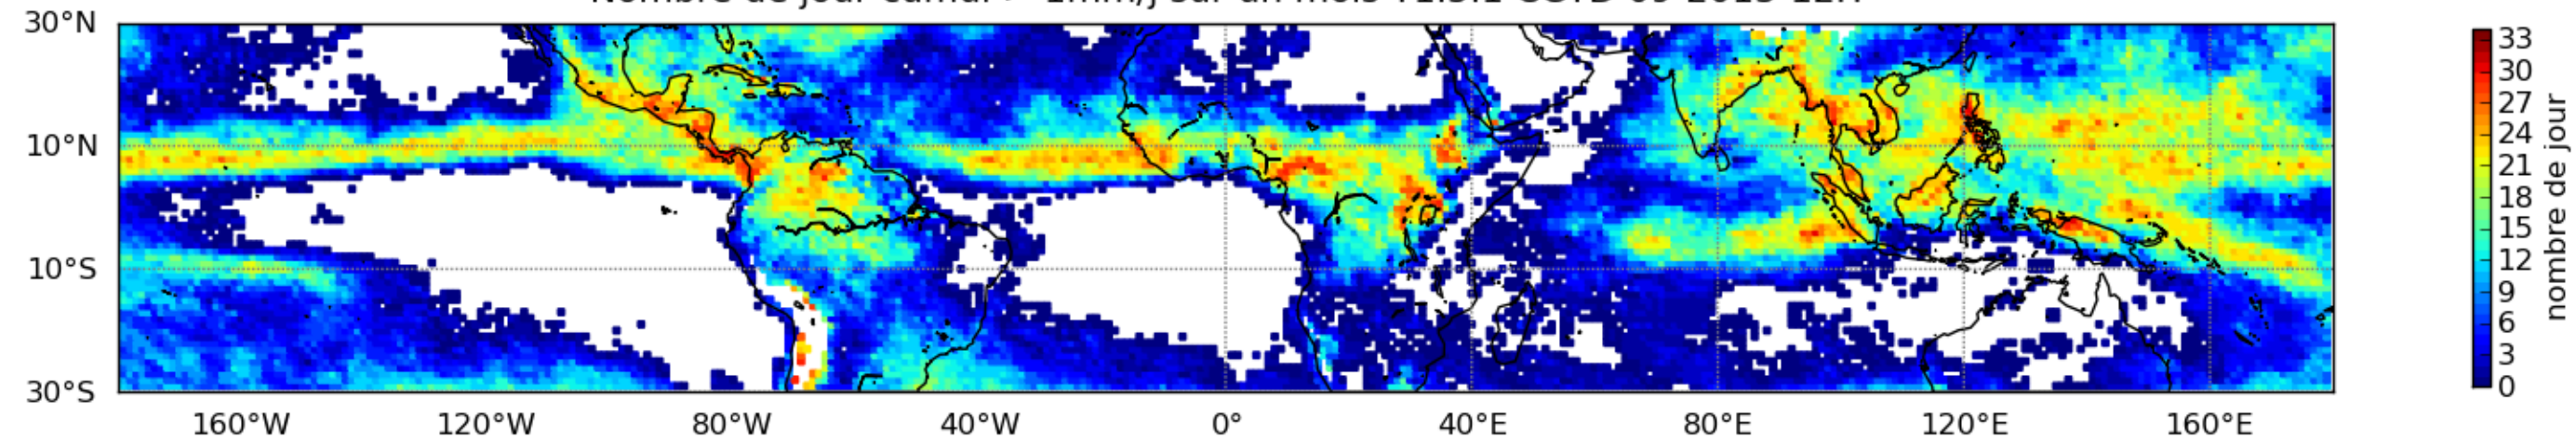

Nombre de jour cumul > 1mm/j sur un mois T1.5.1 CGTD 09-2013-12H

Moyenne mensuelle portee spatiale T1.5.1 CGTD : 09-2013

Moyenne mensuelle portee temporelle T1.5.1 CGTD : 09-2013

TERRE : 09 2013 12H

MER : 09 2013 12H