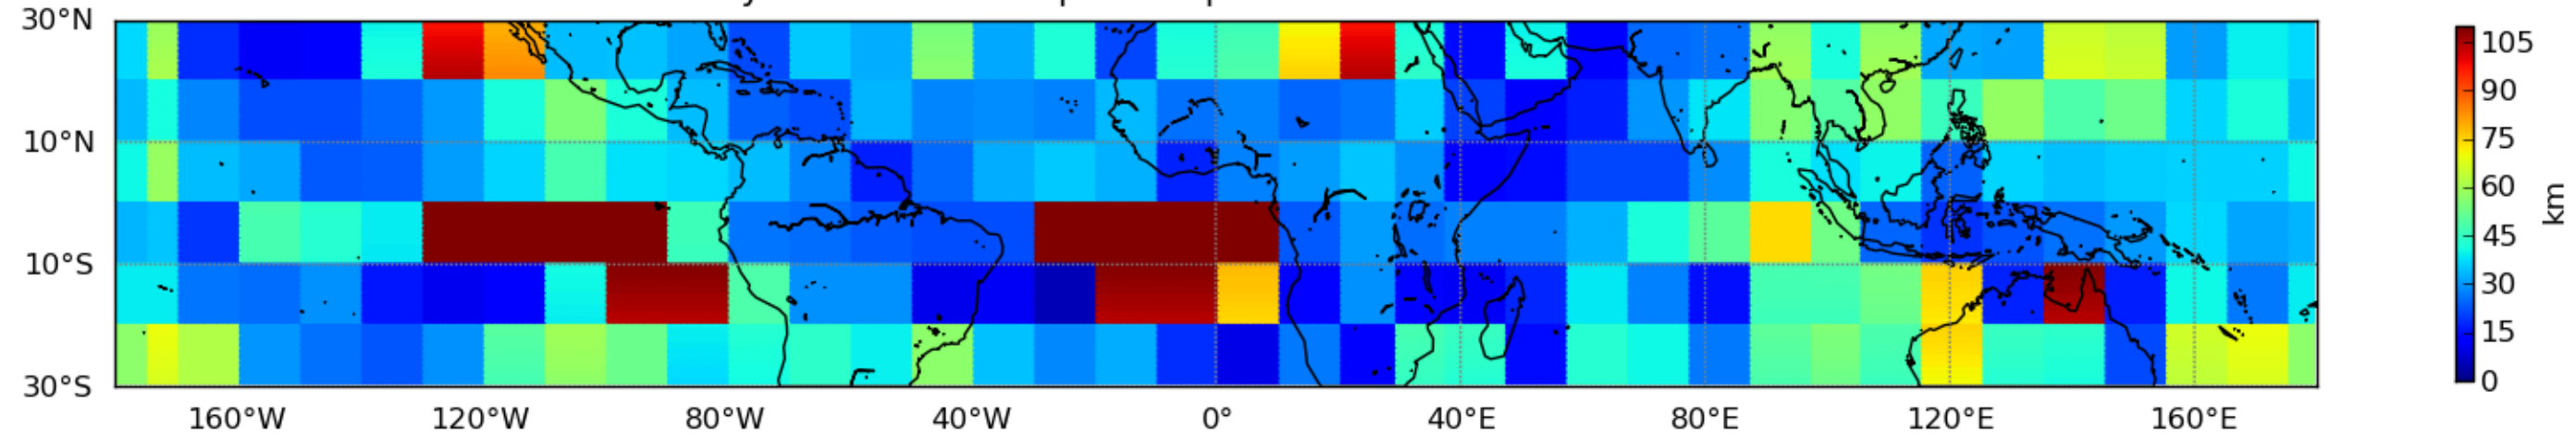

Nombre de jour cumul > 1mm/j sur un mois T1.5.1 CGTD 09-2013-12H

Moyenne mensuelle portee spatiale T1.5.1 CGTD : 09-2013

Moyenne mensuelle portee temporelle T1.5.1 CGTD : 09-2013

TERRE : 09 2013 12H

MER : 09 2013 12H