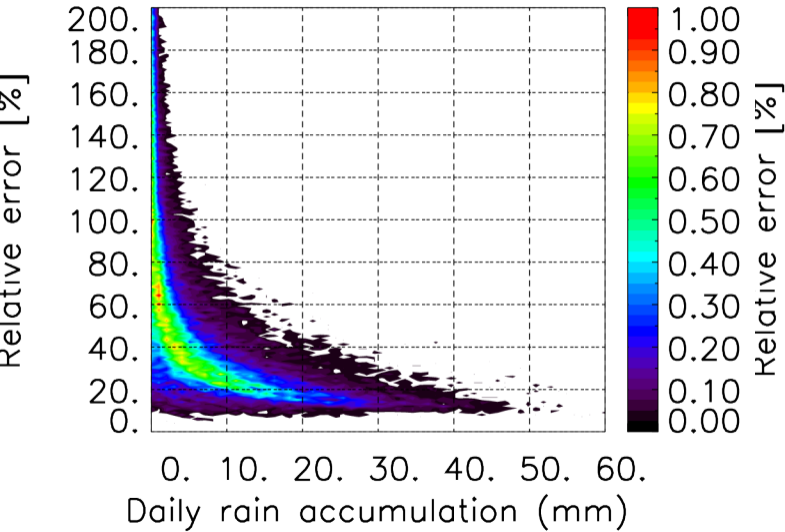

Nombre de jour cumul > 1mm/j sur un mois T1.5.1 CGTD 09-2013-12H

Moyenne mensuelle portee spatiale T1.5.1 CGTD : 09-2013

Moyenne mensuelle portee temporelle T1.5.1 CGTD : 09-2013

TERRE : 09 2013 12H

MER : 09 2013 12H