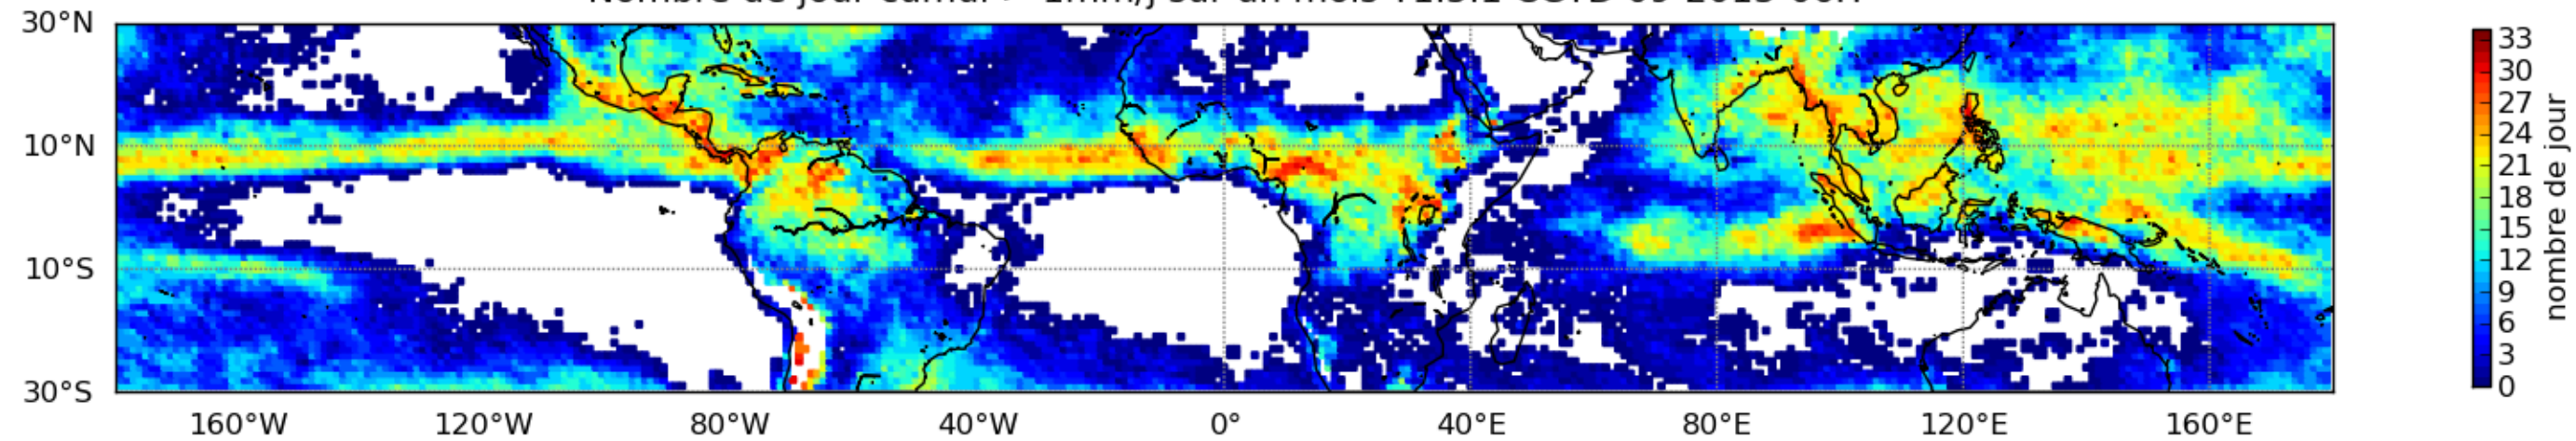

Nombre de jour cumul > 1mm/j sur un mois T1.5.1 CGTD 09-2013-06H

Moyenne mensuelle portee spatiale T1.5.1 CGTD : 09-2013

Moyenne mensuelle portee temporelle T1.5.1 CGTD : 09-2013

TERRE : 09 2013 06H

MER : 09 2013 06H