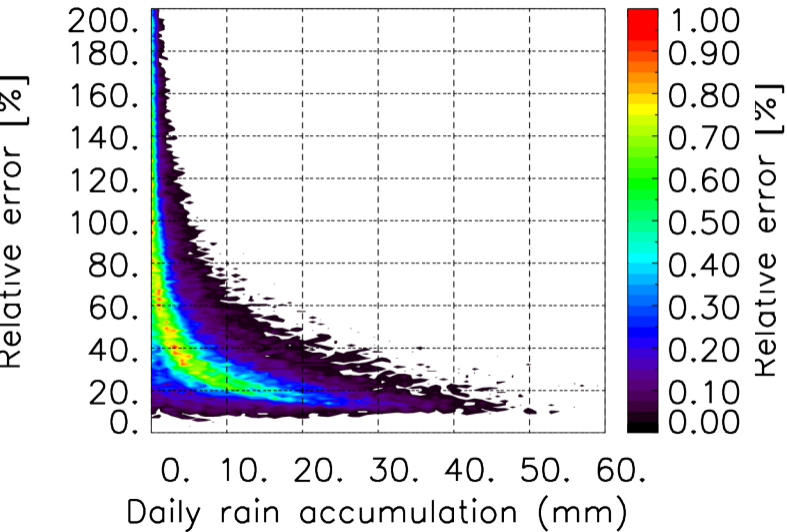

Nombre de jour cumul > 1mm/j sur un mois T1.5.1 CGTD 09-2013-06H

Moyenne mensuelle portee spatiale T1.5.1 CGTD : 09-2013

Moyenne mensuelle portee temporelle T1.5.1 CGTD : 09-2013

TERRE : 09 2013 06H

MER : 09 2013 06H