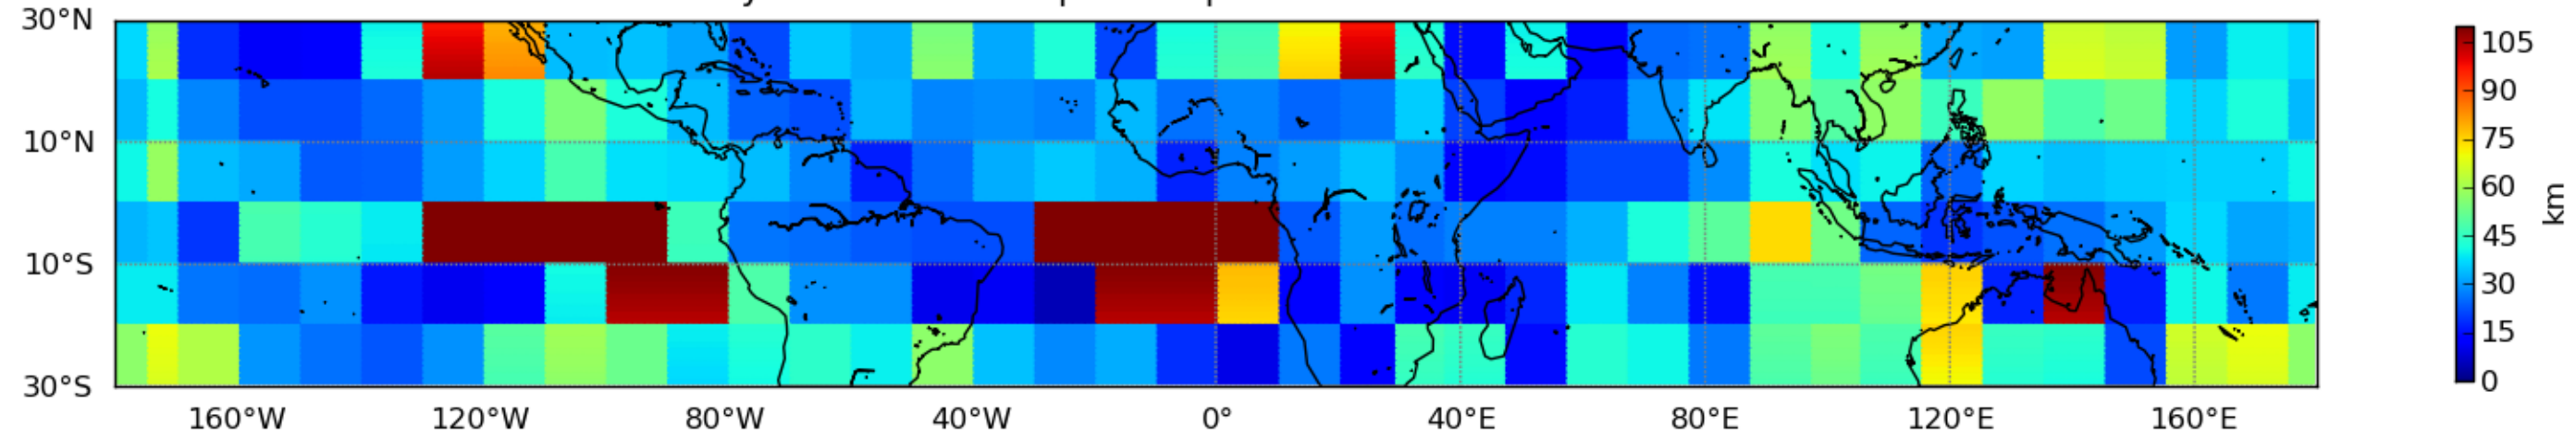

Nombre de jour cumul > 1mm/j sur un mois T1.5.1 CGTD 09-2013-06H

Moyenne mensuelle portee spatiale T1.5.1 CGTD : 09-2013

Moyenne mensuelle portee temporelle T1.5.1 CGTD : 09-2013

TERRE : 09 2013 06H

MER : 09 2013 06H