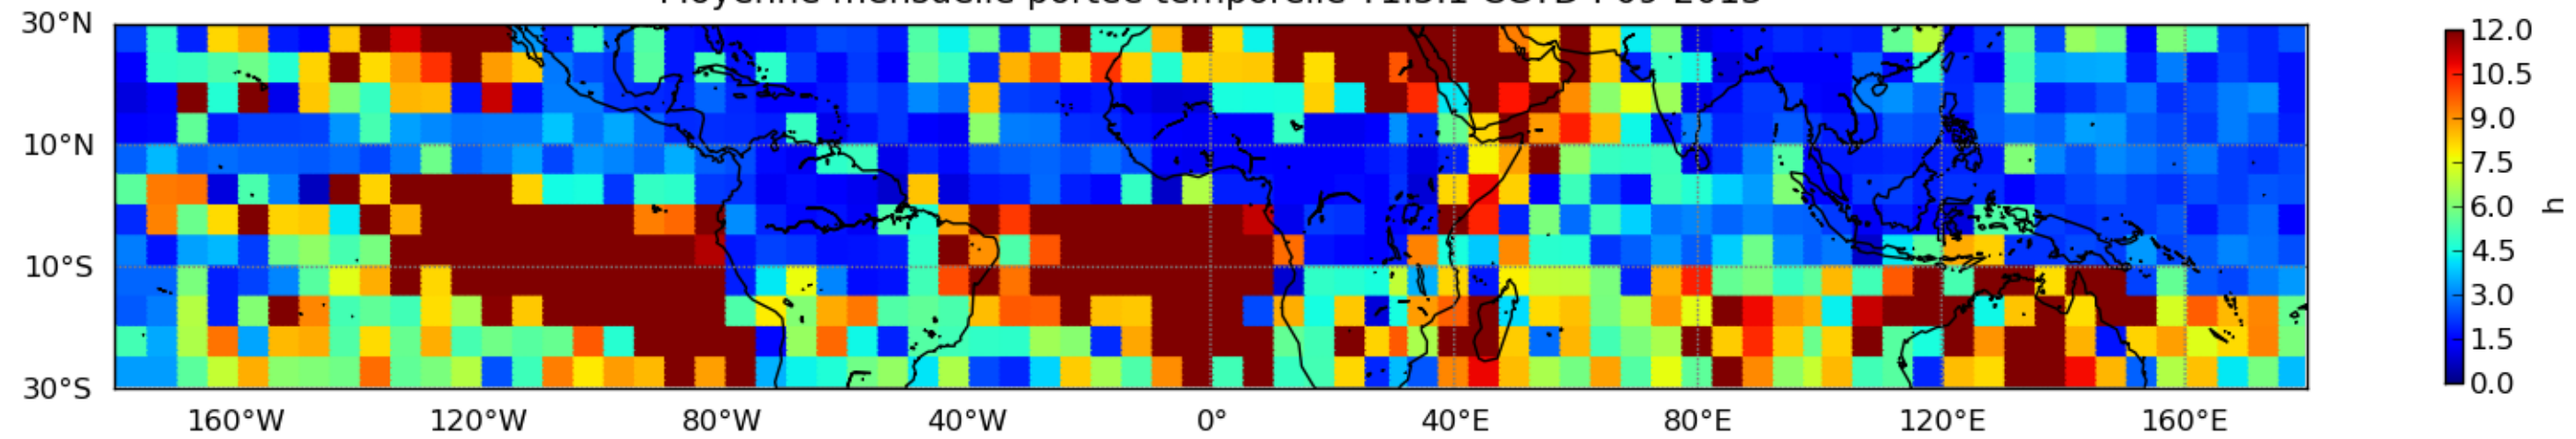

Nombre de jour cumul > 1mm/j sur un mois T1.5.1 CGTD 09-2013-06H

Moyenne mensuelle portee spatiale T1.5.1 CGTD : 09-2013

Moyenne mensuelle portee temporelle T1.5.1 CGTD : 09-2013

TERRE : 09 2013 06H

MER : 09 2013 06H