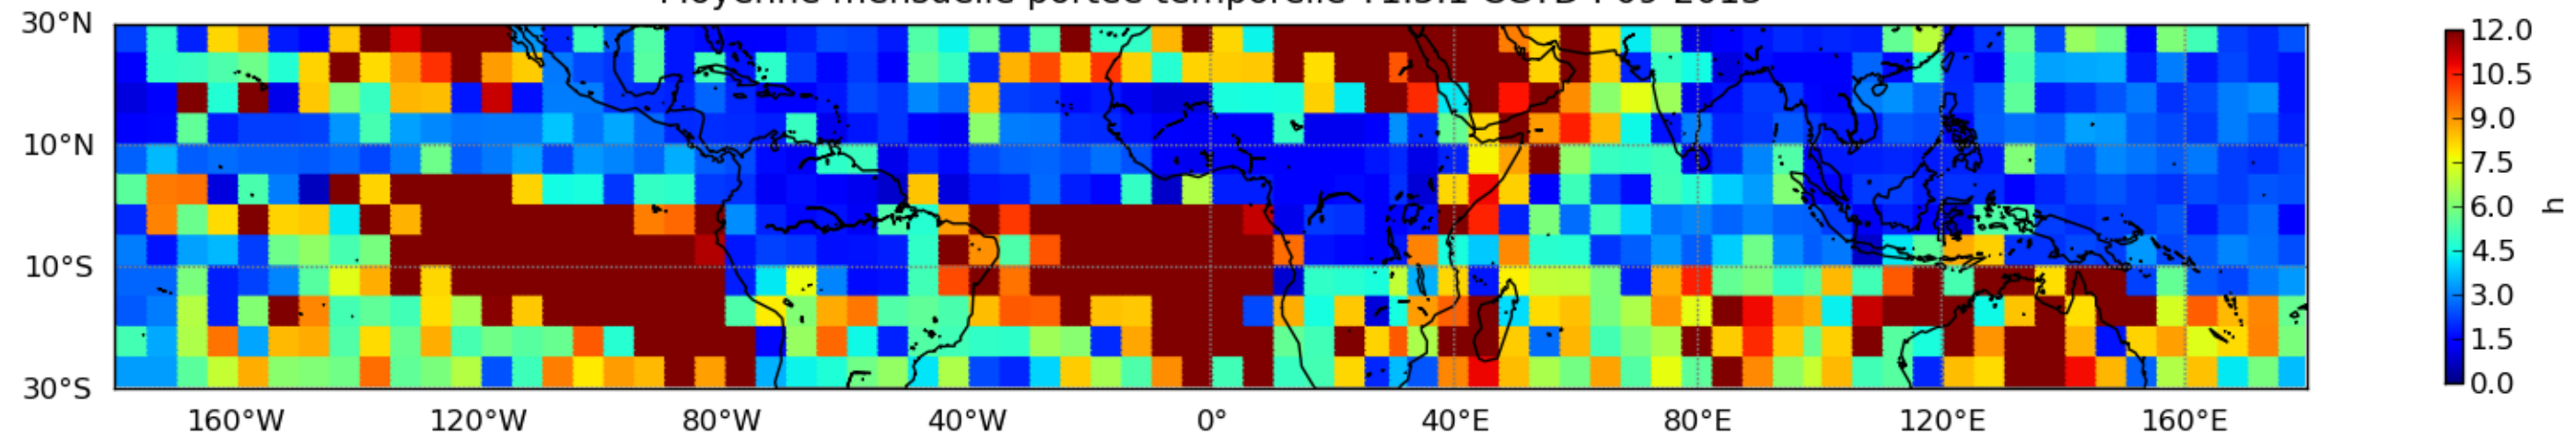

Nombre de jour cumul > 1mm/j sur un mois T1.5.1 CGTD 09-2013-00H

Moyenne mensuelle portee spatiale T1.5.1 CGTD : 09-2013

Moyenne mensuelle portee temporelle T1.5.1 CGTD : 09-2013

TERRE : 09 2013 00H

MER : 09 2013 00H