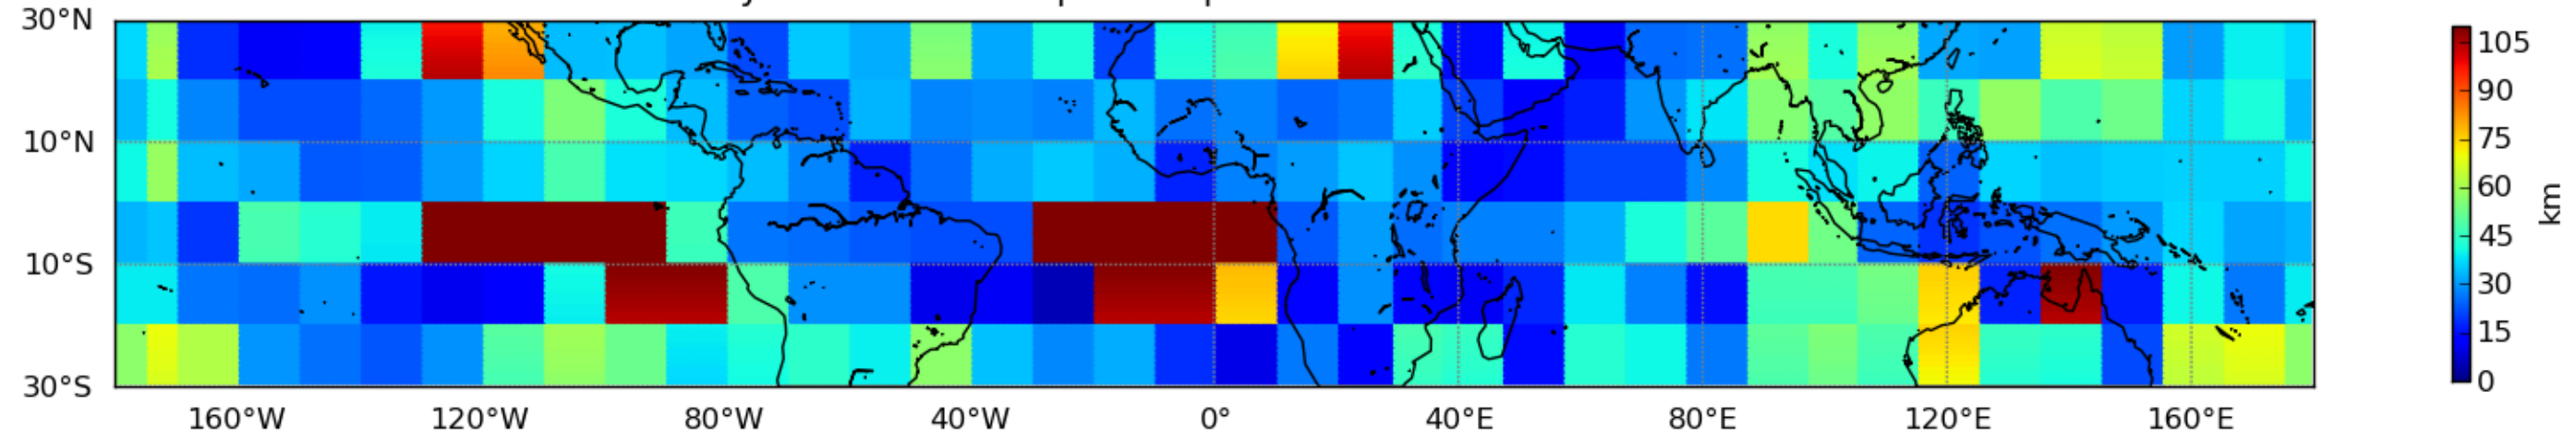

Nombre de jour cumul > 1mm/j sur un mois T1.5.1 CGTD 09-2013-00H

Moyenne mensuelle portee spatiale T1.5.1 CGTD : 09-2013

Moyenne mensuelle portee temporelle T1.5.1 CGTD : 09-2013

TERRE : 09 2013 00H

MER : 09 2013 00H