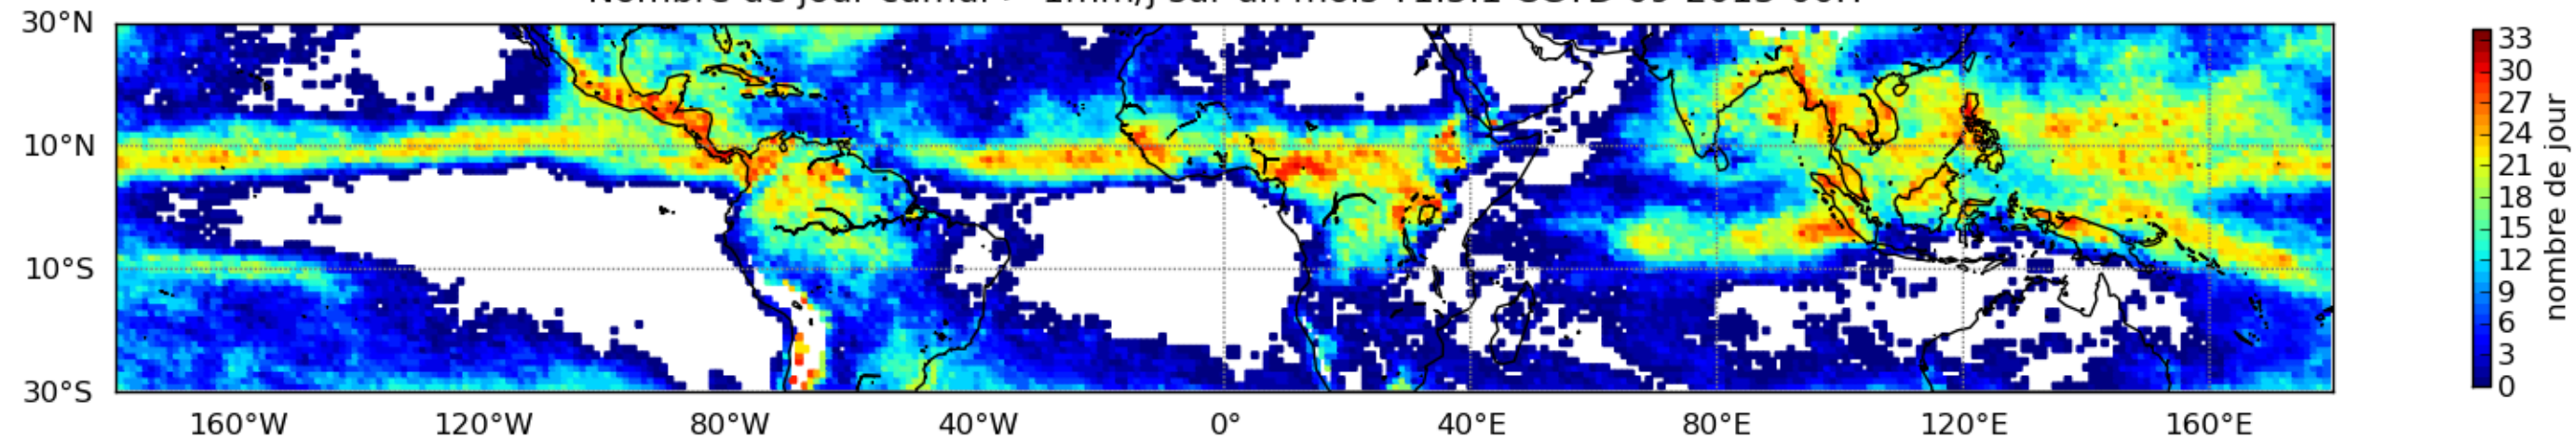

Nombre de jour cumul > 1mm/j sur un mois T1.5.1 CGTD 09-2013-00H

Moyenne mensuelle portee spatiale T1.5.1 CGTD : 09-2013

Moyenne mensuelle portee temporelle T1.5.1 CGTD : 09-2013

TERRE : 09 2013 00H

MER : 09 2013 00H