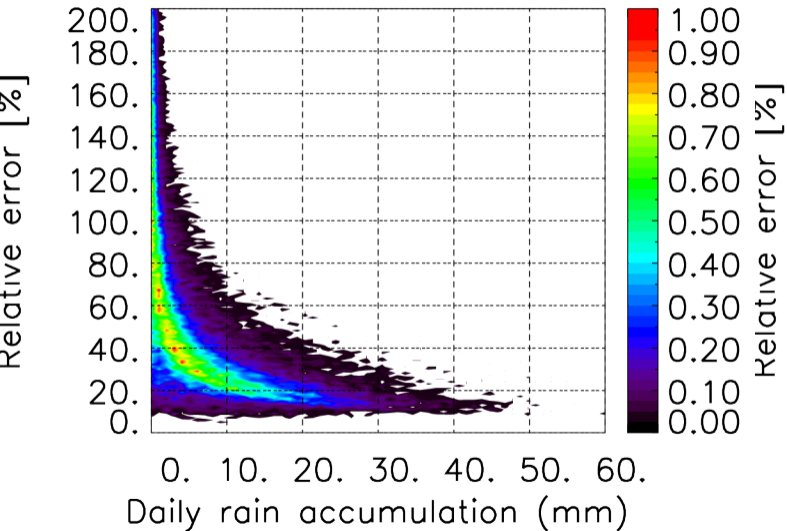

Nombre de jour cumul > 1mm/j sur un mois T1.5.1 CGTD 09-2013-00H

Moyenne mensuelle portee spatiale T1.5.1 CGTD : 09-2013

Moyenne mensuelle portee temporelle T1.5.1 CGTD : 09-2013

TERRE : 09 2013 00H

MER : 09 2013 00H