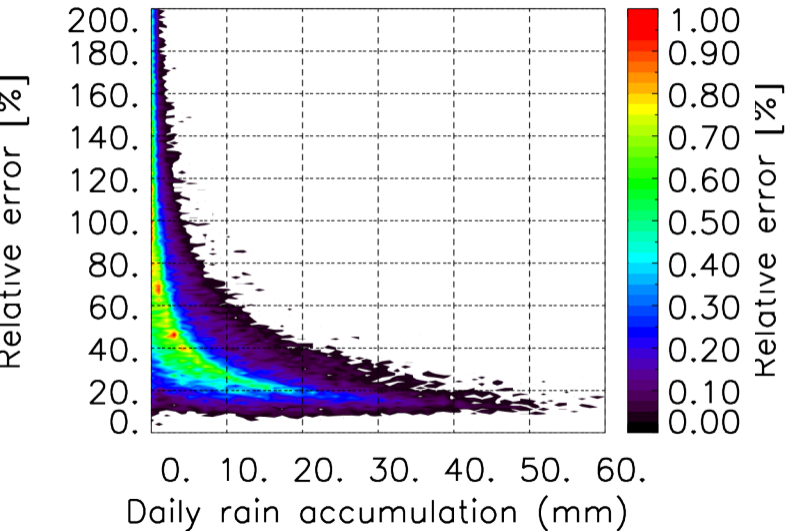

Moyenne mensuelle portee spatiale T1.5.1 CGTD : 08-2013

Moyenne mensuelle portee temporelle T1.5.1 CGTD : 08-2013

TERRE : 08 2013 18H

MER : 08 2013 18H