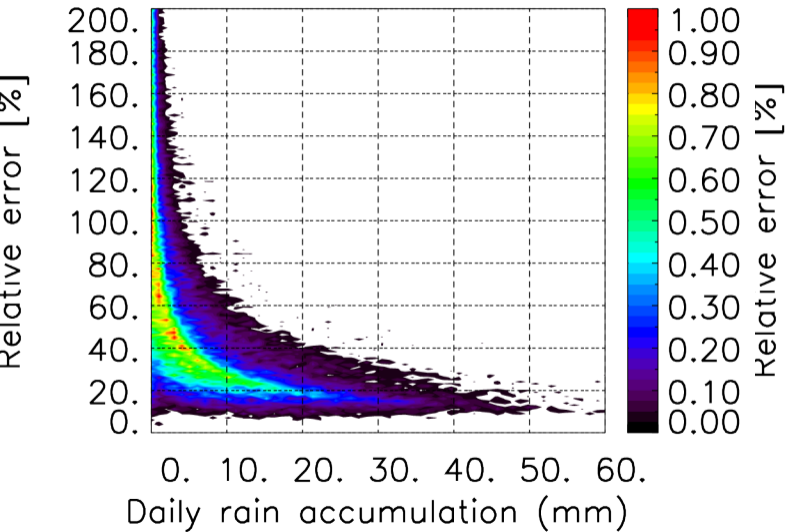

Moyenne mensuelle portee spatiale T1.5.1 CGTD : 08-2013

Moyenne mensuelle portee temporelle T1.5.1 CGTD : 08-2013

TERRE : 08 2013 12H

MER : 08 2013 12H