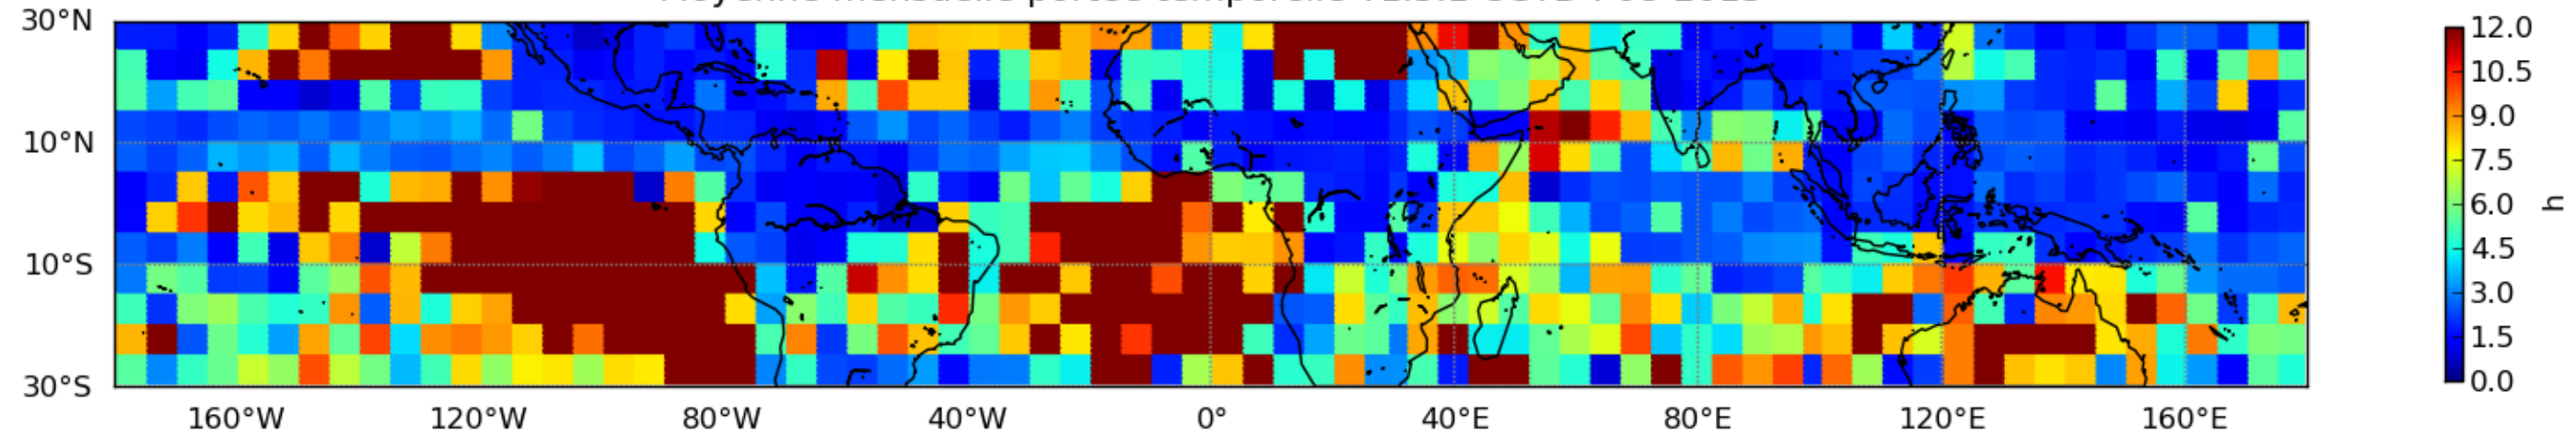

Nombre de jour cumul > 1mm/j sur un mois T1.5.1 CGTD 08-2013-06H

Moyenne mensuelle portee spatiale T1.5.1 CGTD : 08-2013

Moyenne mensuelle portee temporelle T1.5.1 CGTD : 08-2013

TERRE : 08 2013 06H

MER : 08 2013 06H