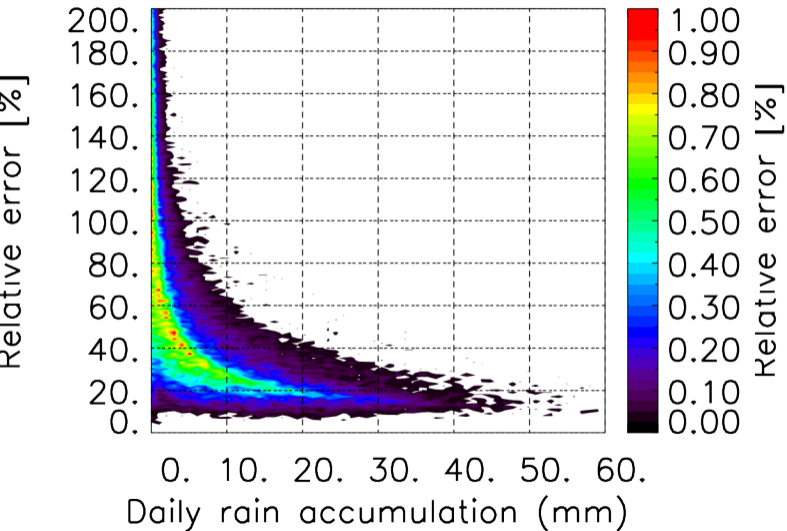

Nombre de jour cumul > 1mm/j sur un mois T1.5.1 CGTD 08-2013-06H

Moyenne mensuelle portee spatiale T1.5.1 CGTD : 08-2013

Moyenne mensuelle portee temporelle T1.5.1 CGTD : 08-2013

TERRE : 08 2013 06H

MER : 08 2013 06H