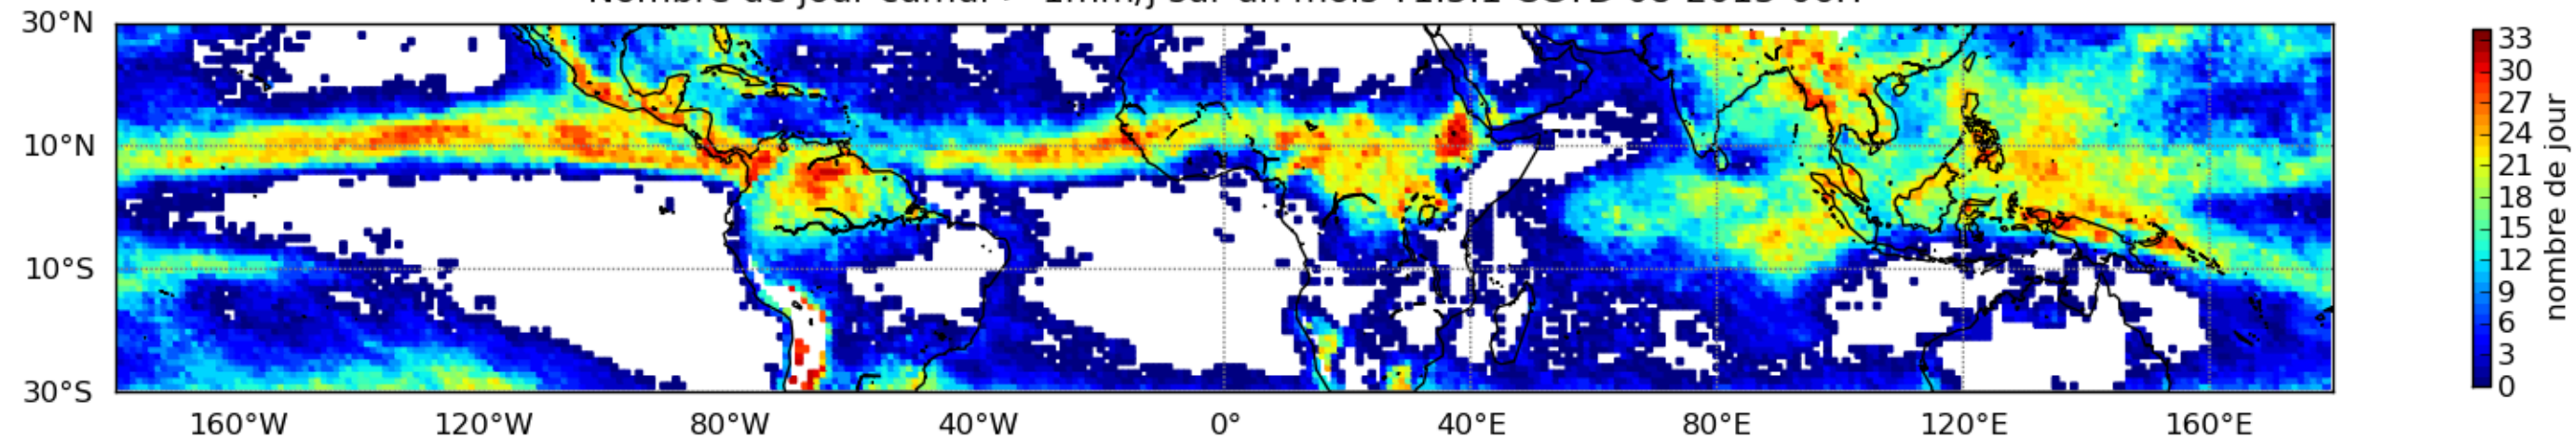

Nombre de jour cumul > 1mm/j sur un mois T1.5.1 CGTD 08-2013-06H

Moyenne mensuelle portee spatiale T1.5.1 CGTD : 08-2013

Moyenne mensuelle portee temporelle T1.5.1 CGTD : 08-2013

TERRE : 08 2013 06H

MER : 08 2013 06H