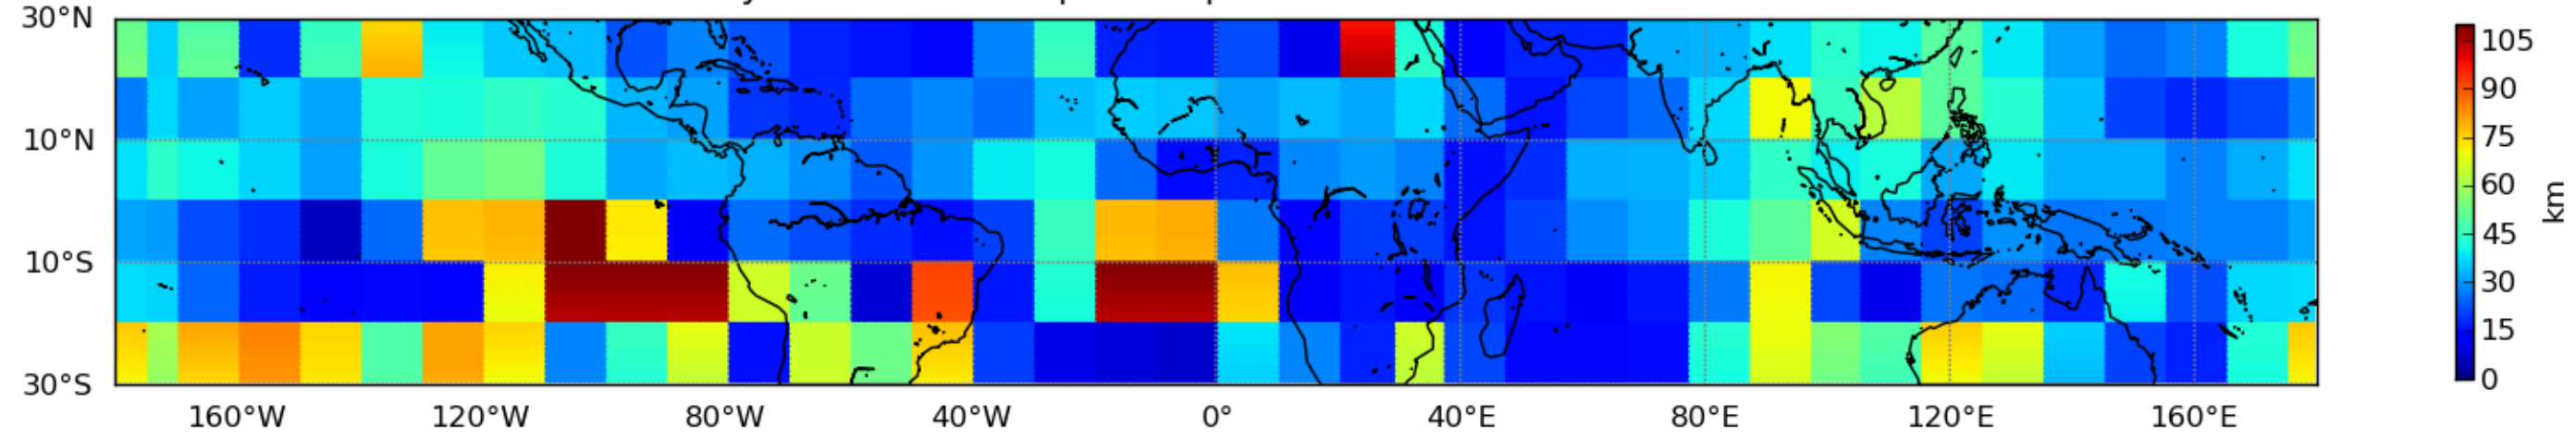

Nombre de jour cumul > 1mm/j sur un mois T1.5.1 CGTD 08-2013-06H

Moyenne mensuelle portee spatiale T1.5.1 CGTD : 08-2013

Moyenne mensuelle portee temporelle T1.5.1 CGTD : 08-2013

TERRE : 08 2013 06H

MER : 08 2013 06H