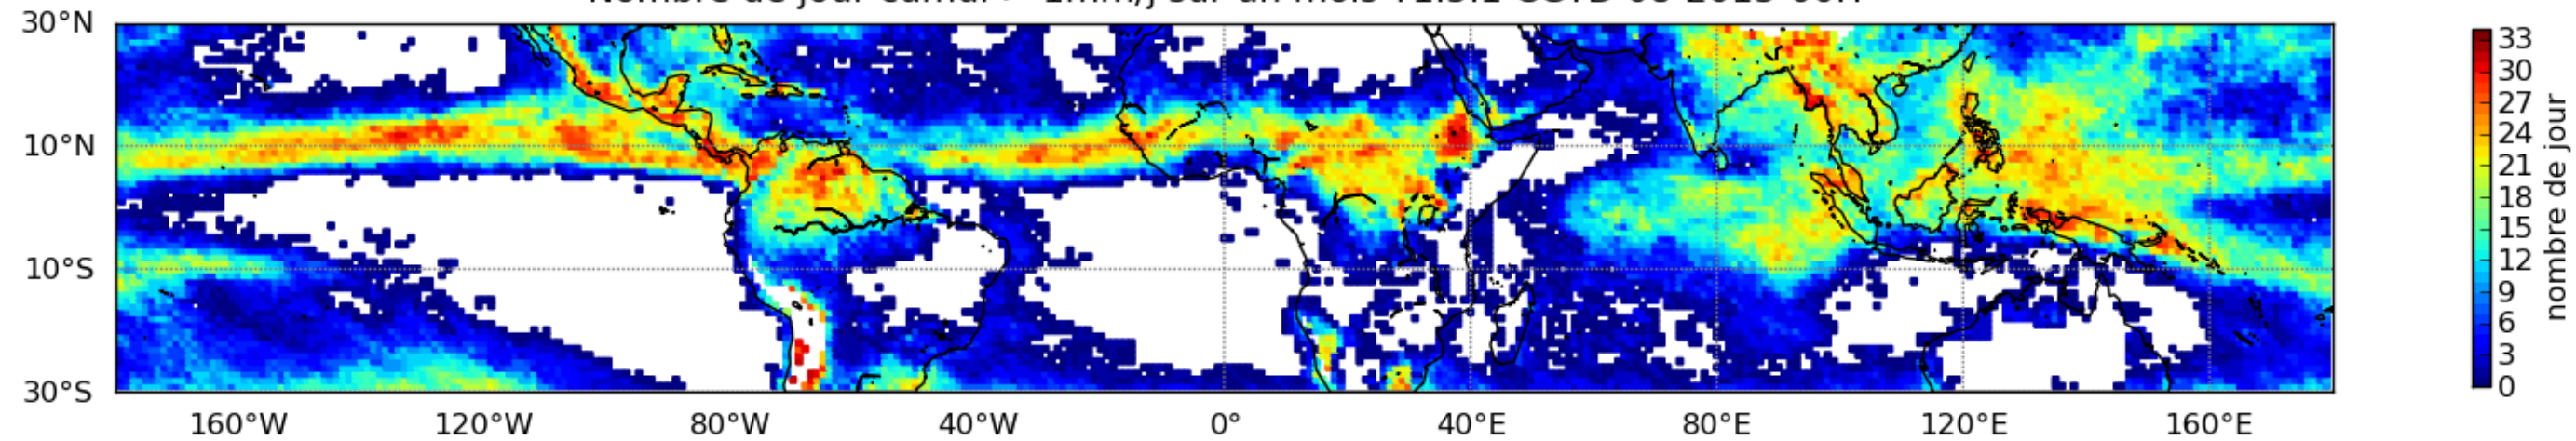

Nombre de jour cumul > 1mm/j sur un mois T1.5.1 CGTD 08-2013-00H

Moyenne mensuelle portee spatiale T1.5.1 CGTD : 08-2013

Moyenne mensuelle portee temporelle T1.5.1 CGTD : 08-2013

TERRE : 08 2013 00H

MER : 08 2013 00H