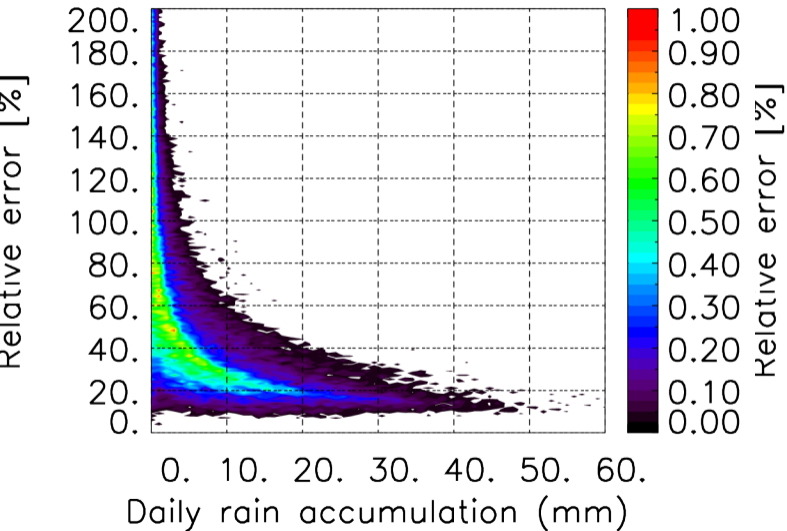

Nombre de jour cumul > 1mm/j sur un mois T1.5.1 CGTD 08-2013-00H

Moyenne mensuelle portee spatiale T1.5.1 CGTD : 08-2013

Moyenne mensuelle portee temporelle T1.5.1 CGTD : 08-2013

TERRE : 08 2013 00H

MER : 08 2013 00H