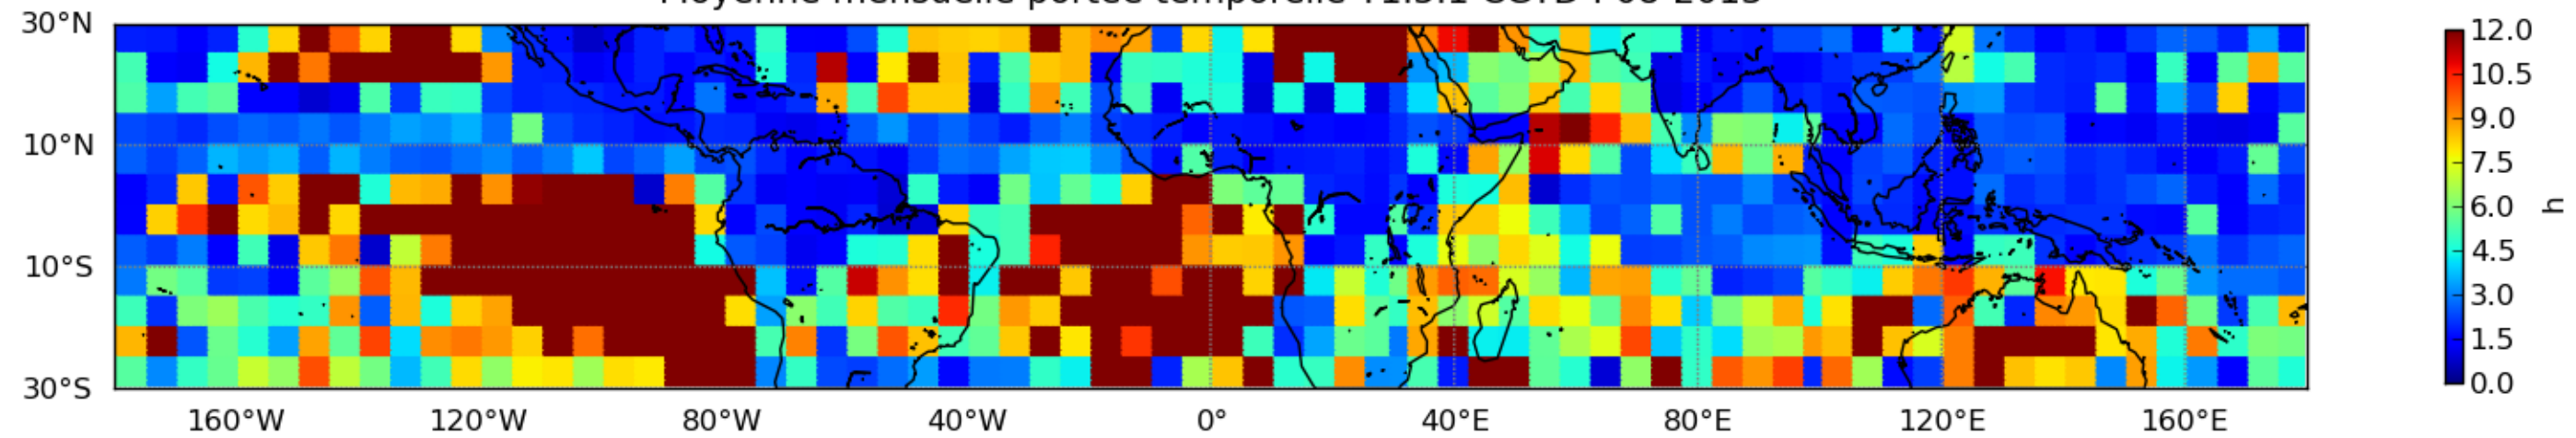

Nombre de jour cumul > 1mm/j sur un mois T1.5.1 CGTD 08-2013-00H

Moyenne mensuelle portee spatiale T1.5.1 CGTD : 08-2013

Moyenne mensuelle portee temporelle T1.5.1 CGTD : 08-2013

TERRE : 08 2013 00H

MER : 08 2013 00H