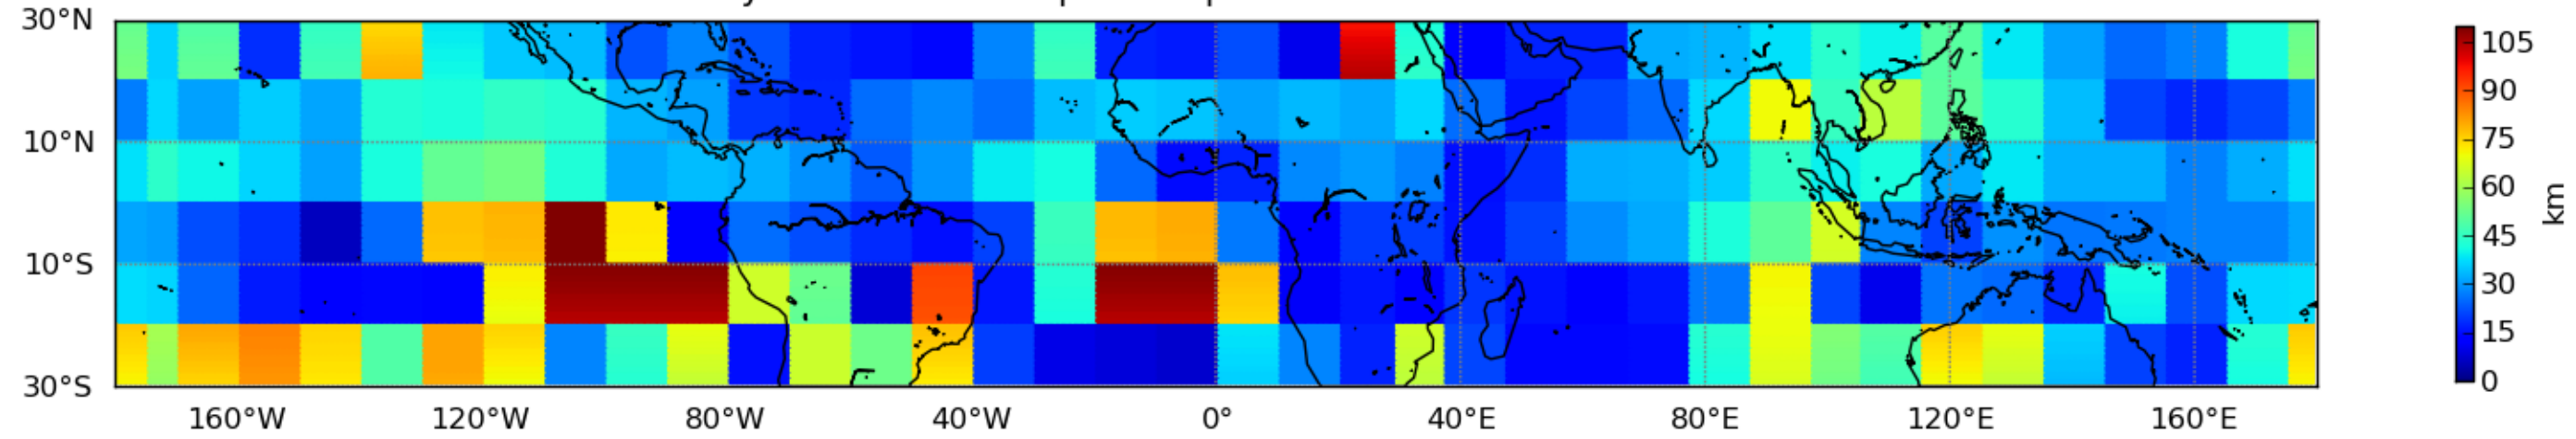

Nombre de jour cumul > 1mm/j sur un mois T1.5.1 CGTD 08-2013-00H

Moyenne mensuelle portee spatiale T1.5.1 CGTD : 08-2013

Moyenne mensuelle portee temporelle T1.5.1 CGTD : 08-2013

TERRE : 08 2013 00H

MER : 08 2013 00H