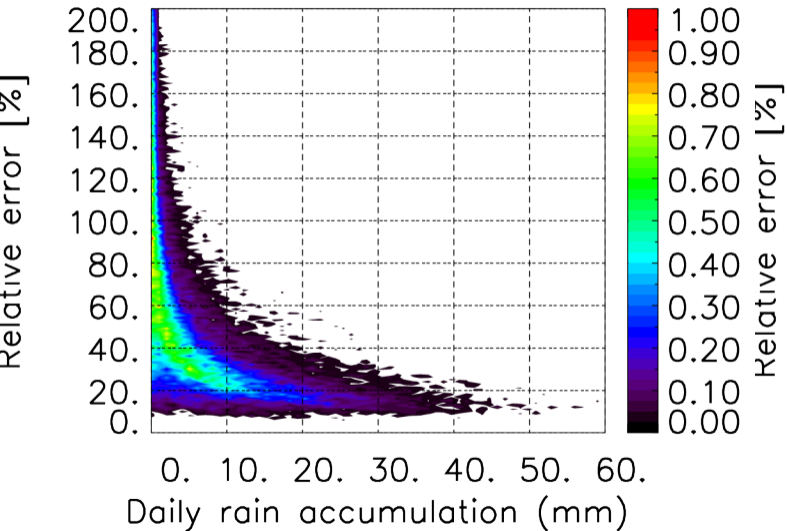

Nombre de jour cumul > 1mm/j sur un mois T1.5.1 CGTD 07-2013-18H

Moyenne mensuelle portee spatiale T1.5.1 CGTD : 07-2013

Moyenne mensuelle portee temporelle T1.5.1 CGTD : 07-2013

TERRE : 07 2013 18H

MER : 07 2013 18H