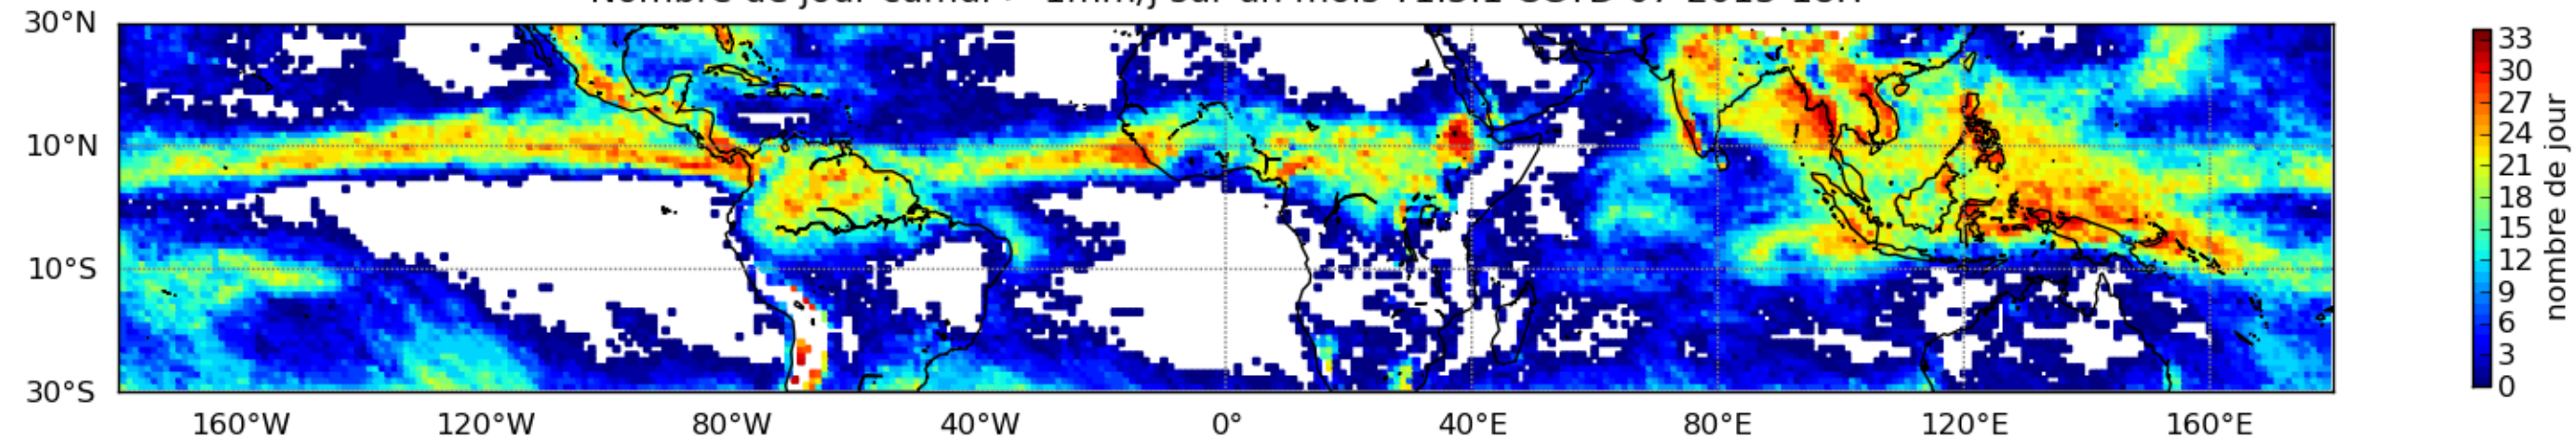

Nombre de jour cumul > 1mm/j sur un mois T1.5.1 CGTD 07-2013-18H

Moyenne mensuelle portee spatiale T1.5.1 CGTD : 07-2013

Moyenne mensuelle portee temporelle T1.5.1 CGTD : 07-2013

TERRE : 07 2013 18H

MER : 07 2013 18H