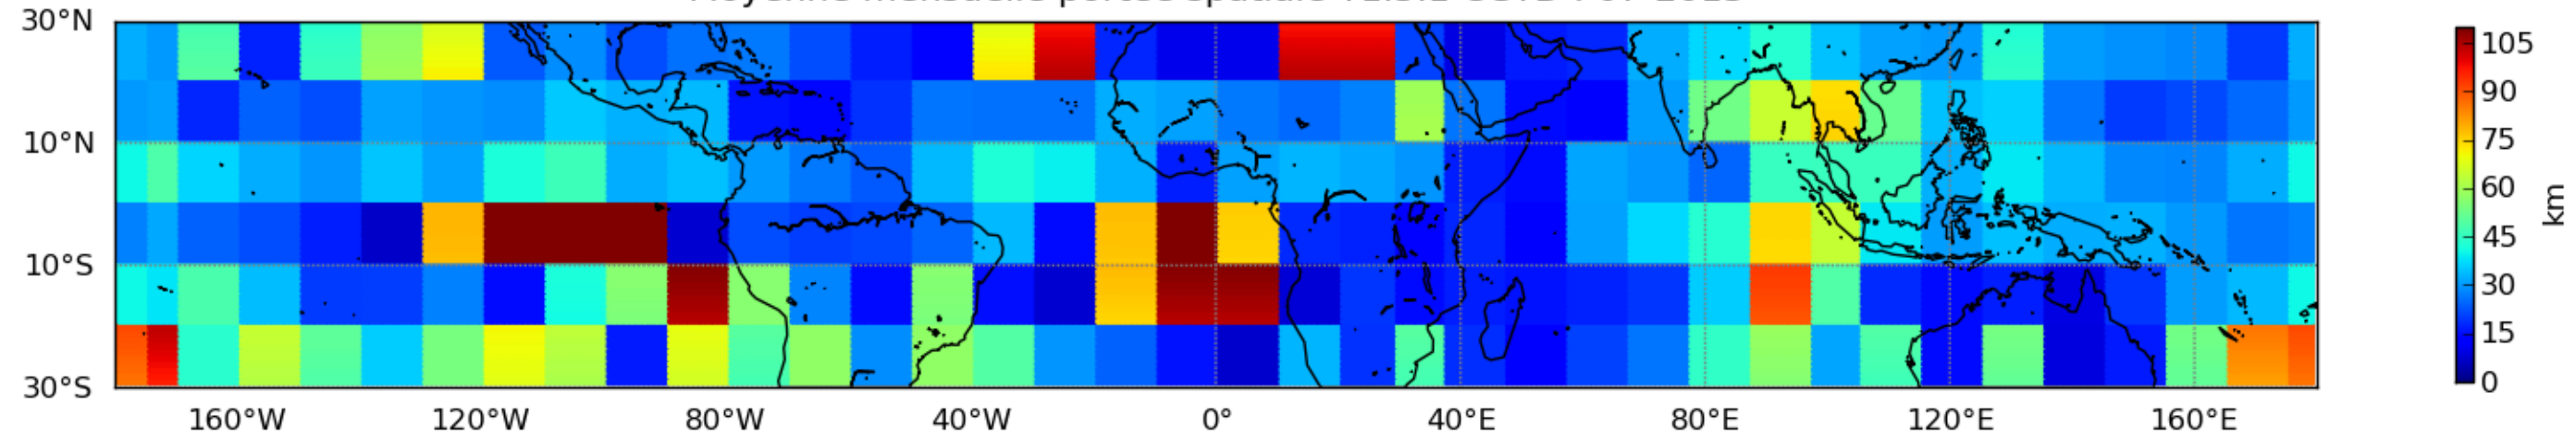

Nombre de jour cumul > 1mm/j sur un mois T1.5.1 CGTD 07-2013-18H

Moyenne mensuelle portee spatiale T1.5.1 CGTD : 07-2013

Moyenne mensuelle portee temporelle T1.5.1 CGTD : 07-2013

TERRE : 07 2013 18H

MER : 07 2013 18H