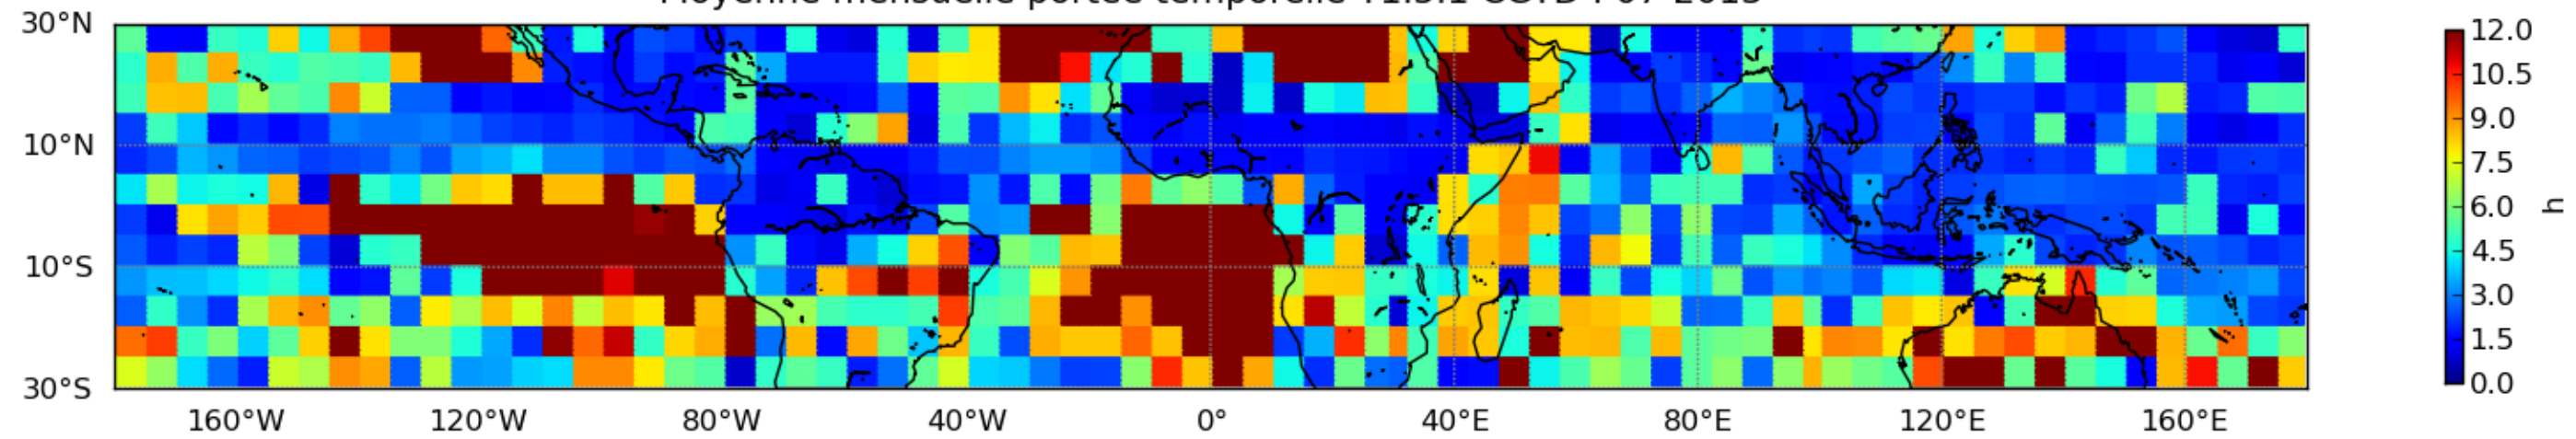

Nombre de jour cumul > 1mm/j sur un mois T1.5.1 CGTD 07-2013-18H

Moyenne mensuelle portee spatiale T1.5.1 CGTD : 07-2013

Moyenne mensuelle portee temporelle T1.5.1 CGTD : 07-2013

TERRE : 07 2013 18H

MER : 07 2013 18H