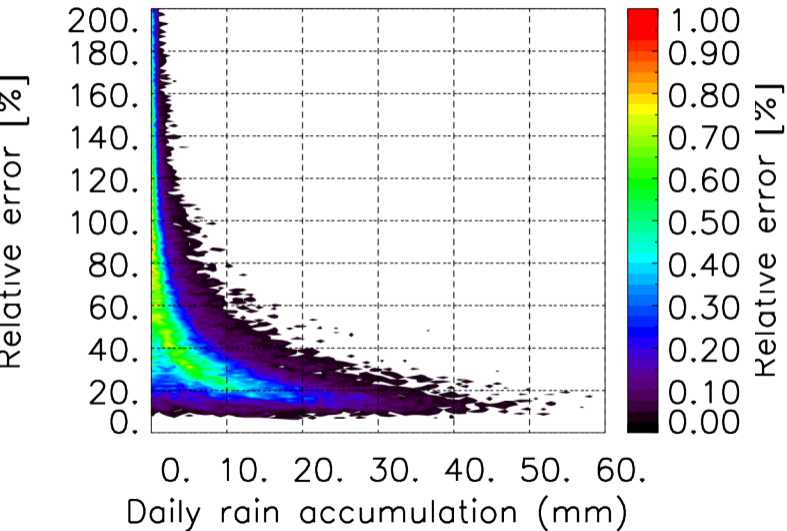

Nombre de jour cumul > 1mm/j sur un mois T1.5.1 CGTD 07-2013-12H

Moyenne mensuelle portee spatiale T1.5.1 CGTD : 07-2013

Moyenne mensuelle portee temporelle T1.5.1 CGTD : 07-2013

TERRE : 07 2013 12H

MER : 07 2013 12H