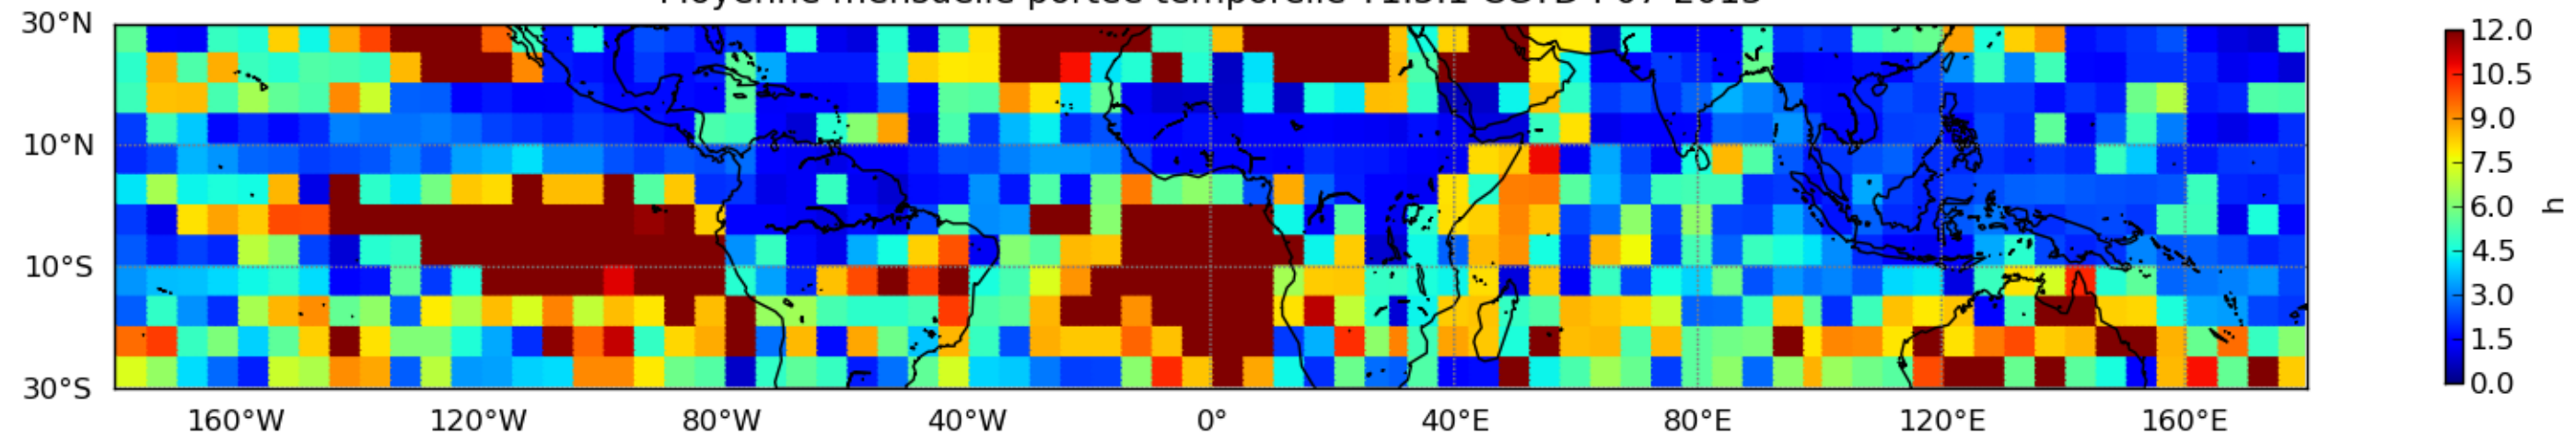

Nombre de jour cumul > 1mm/j sur un mois T1.5.1 CGTD 07-2013-12H

Moyenne mensuelle portee spatiale T1.5.1 CGTD : 07-2013

Moyenne mensuelle portee temporelle T1.5.1 CGTD : 07-2013

TERRE : 07 2013 12H

MER : 07 2013 12H