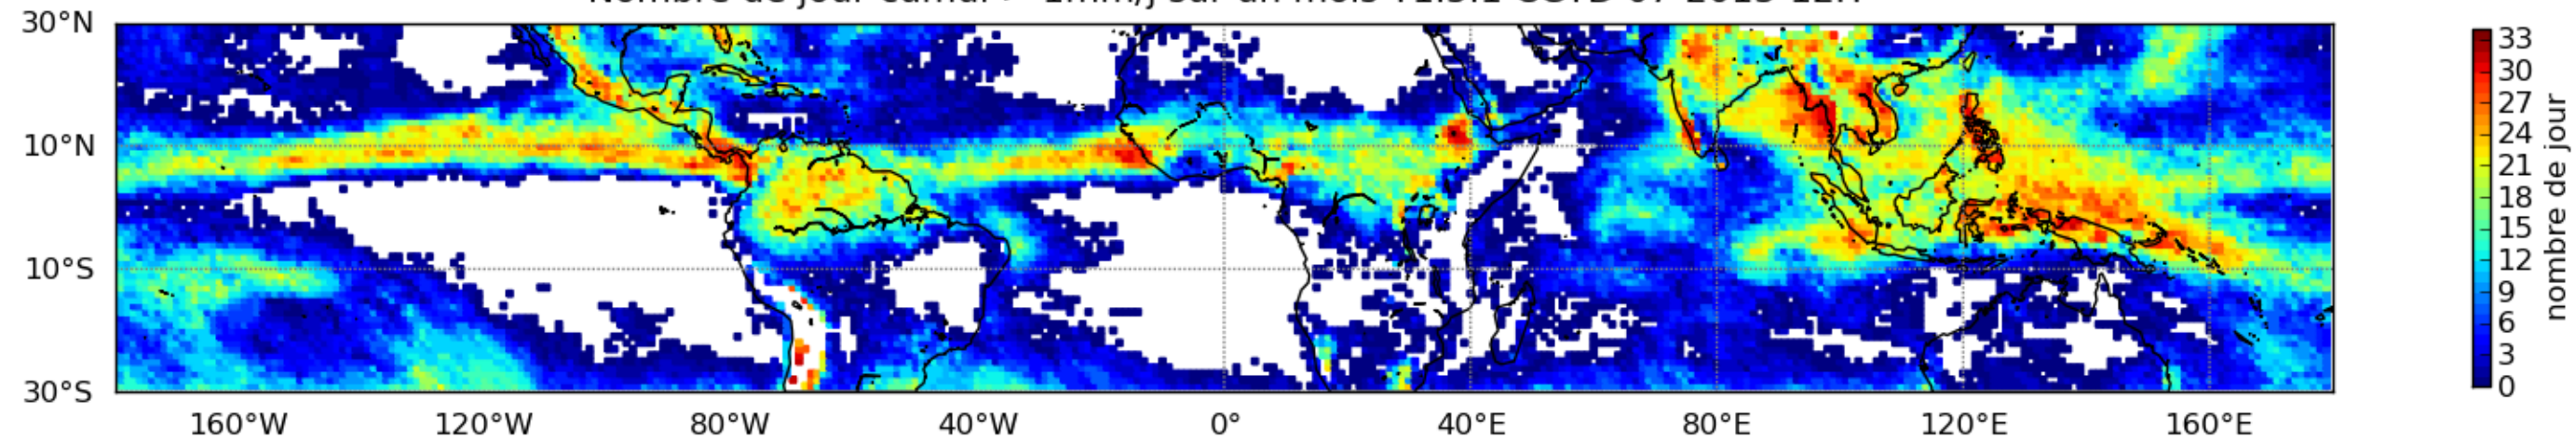

Nombre de jour cumul > 1mm/j sur un mois T1.5.1 CGTD 07-2013-12H

Moyenne mensuelle portee spatiale T1.5.1 CGTD : 07-2013

Moyenne mensuelle portee temporelle T1.5.1 CGTD : 07-2013

TERRE : 07 2013 12H

MER : 07 2013 12H