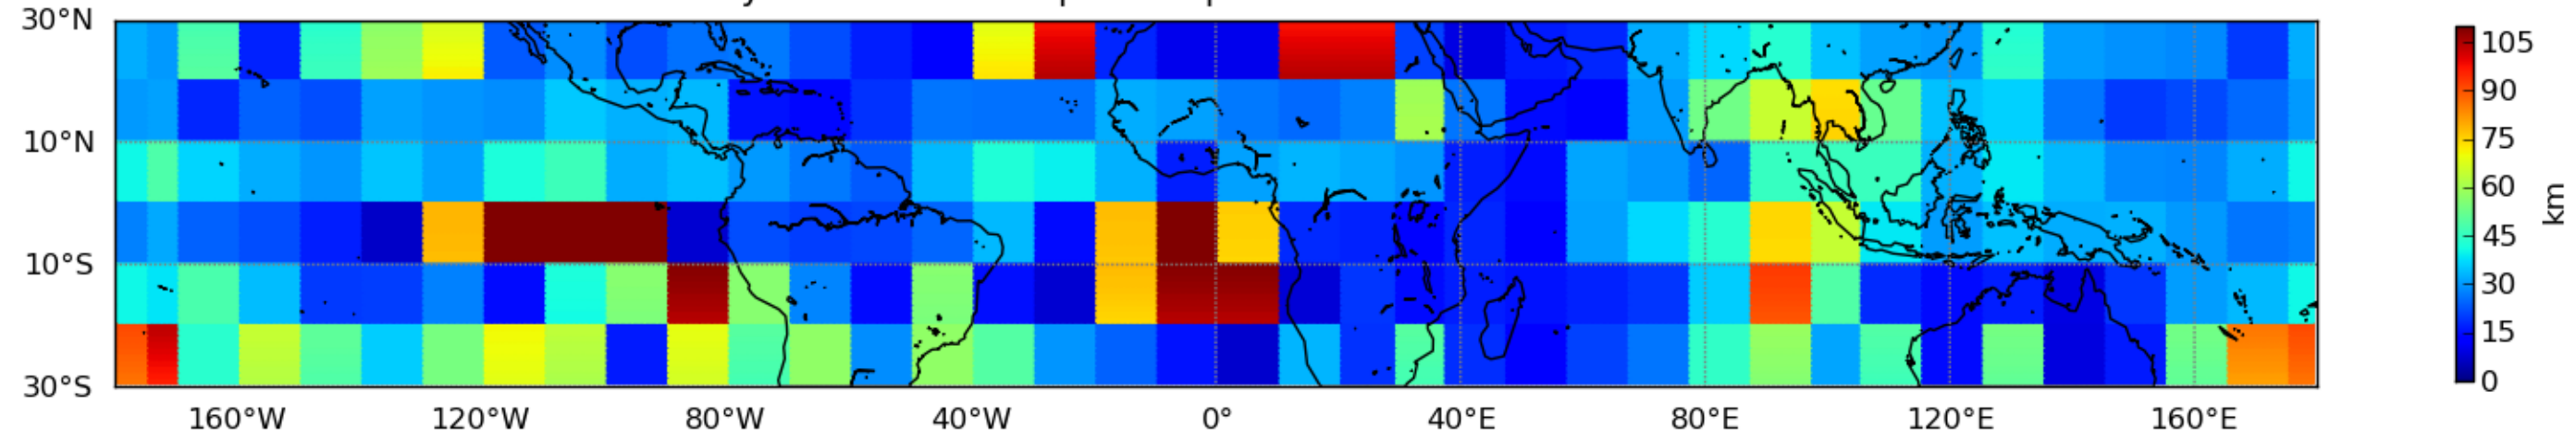

Nombre de jour cumul > 1mm/j sur un mois T1.5.1 CGTD 07-2013-12H

Moyenne mensuelle portee spatiale T1.5.1 CGTD : 07-2013

Moyenne mensuelle portee temporelle T1.5.1 CGTD : 07-2013

TERRE : 07 2013 12H

MER : 07 2013 12H