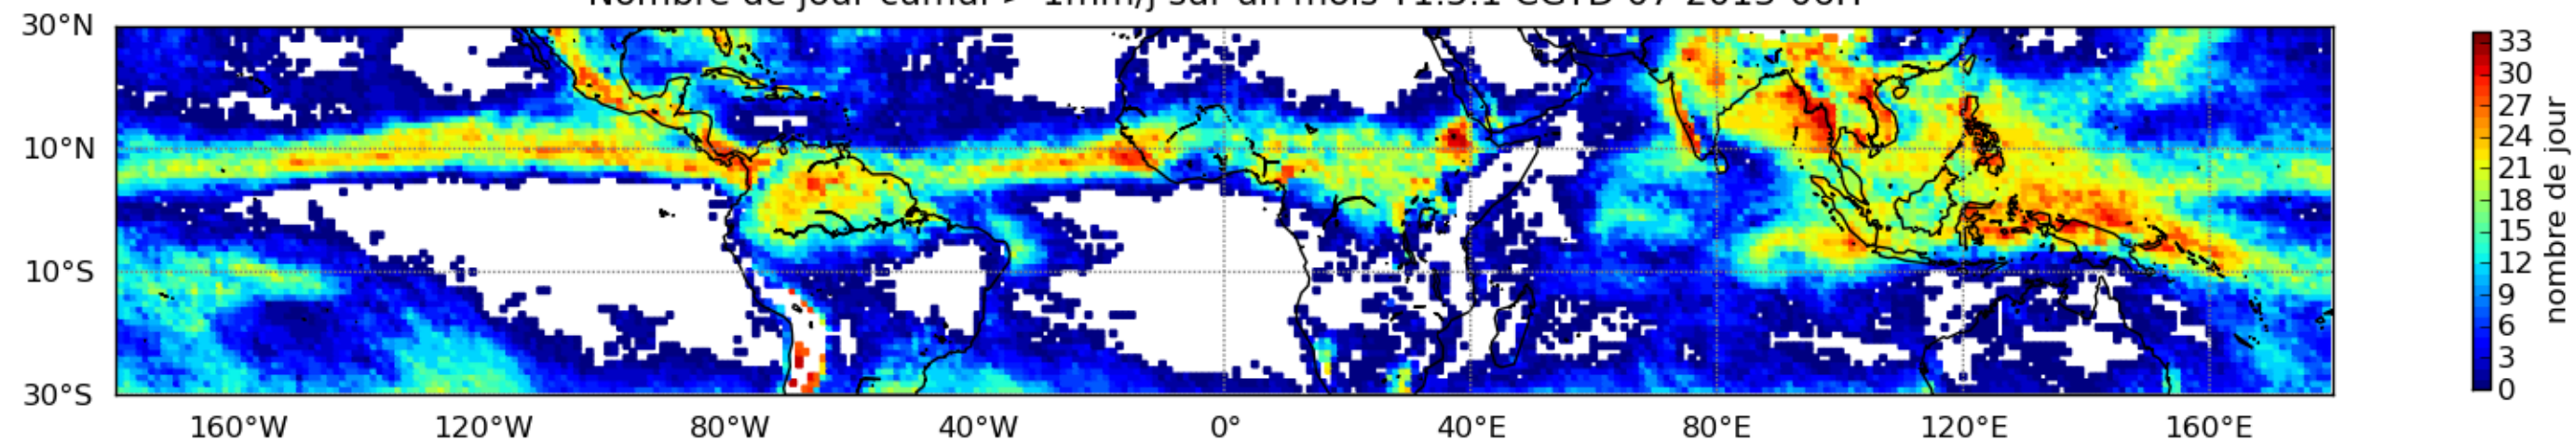

Nombre de jour cumul > 1mm/j sur un mois T1.5.1 CGTD 07-2013-06H

Moyenne mensuelle portee spatiale T1.5.1 CGTD : 07-2013

Moyenne mensuelle portee temporelle T1.5.1 CGTD : 07-2013

TERRE : 07 2013 06H

MER : 07 2013 06H