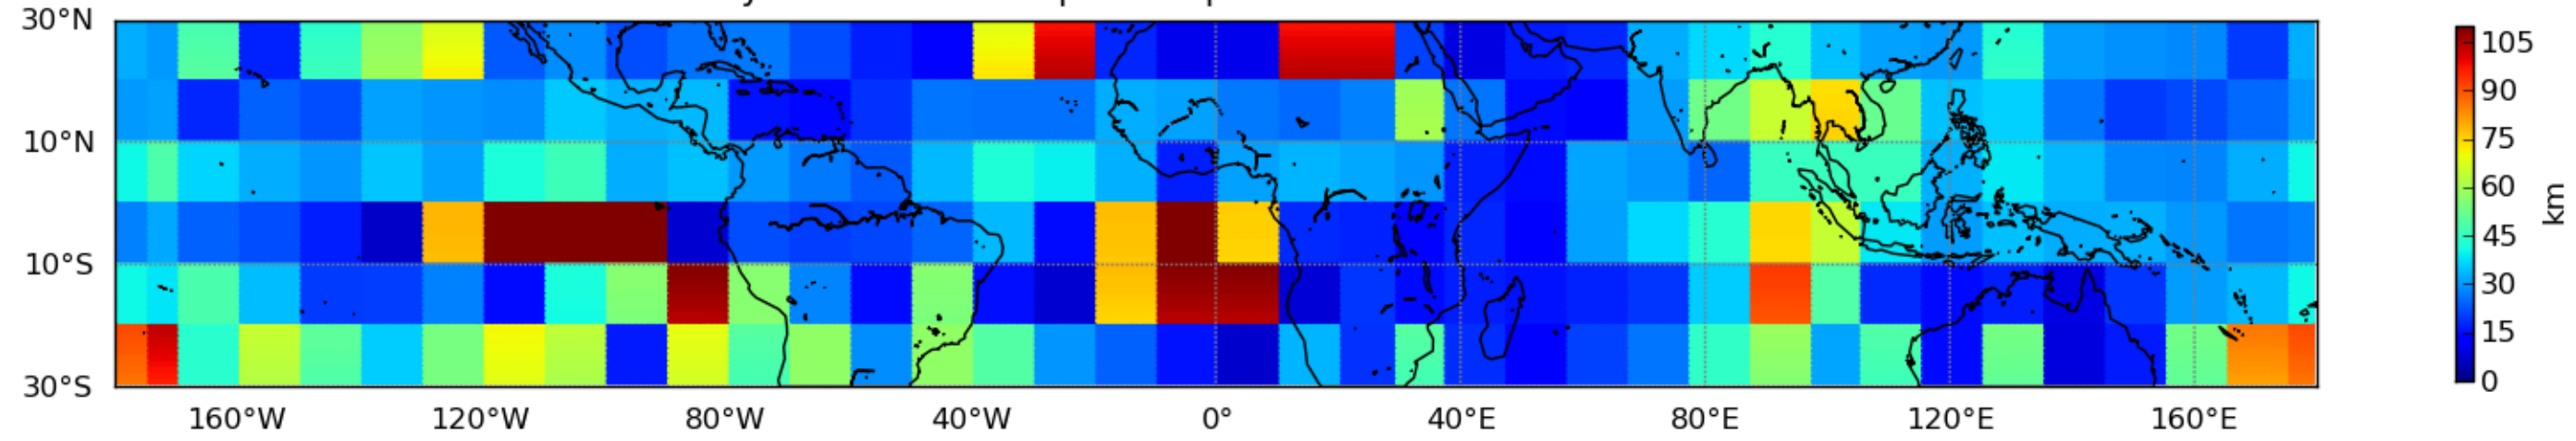

Nombre de jour cumul > 1mm/j sur un mois T1.5.1 CGTD 07-2013-06H

Moyenne mensuelle portee spatiale T1.5.1 CGTD : 07-2013

Moyenne mensuelle portee temporelle T1.5.1 CGTD : 07-2013

TERRE : 07 2013 06H

MER : 07 2013 06H