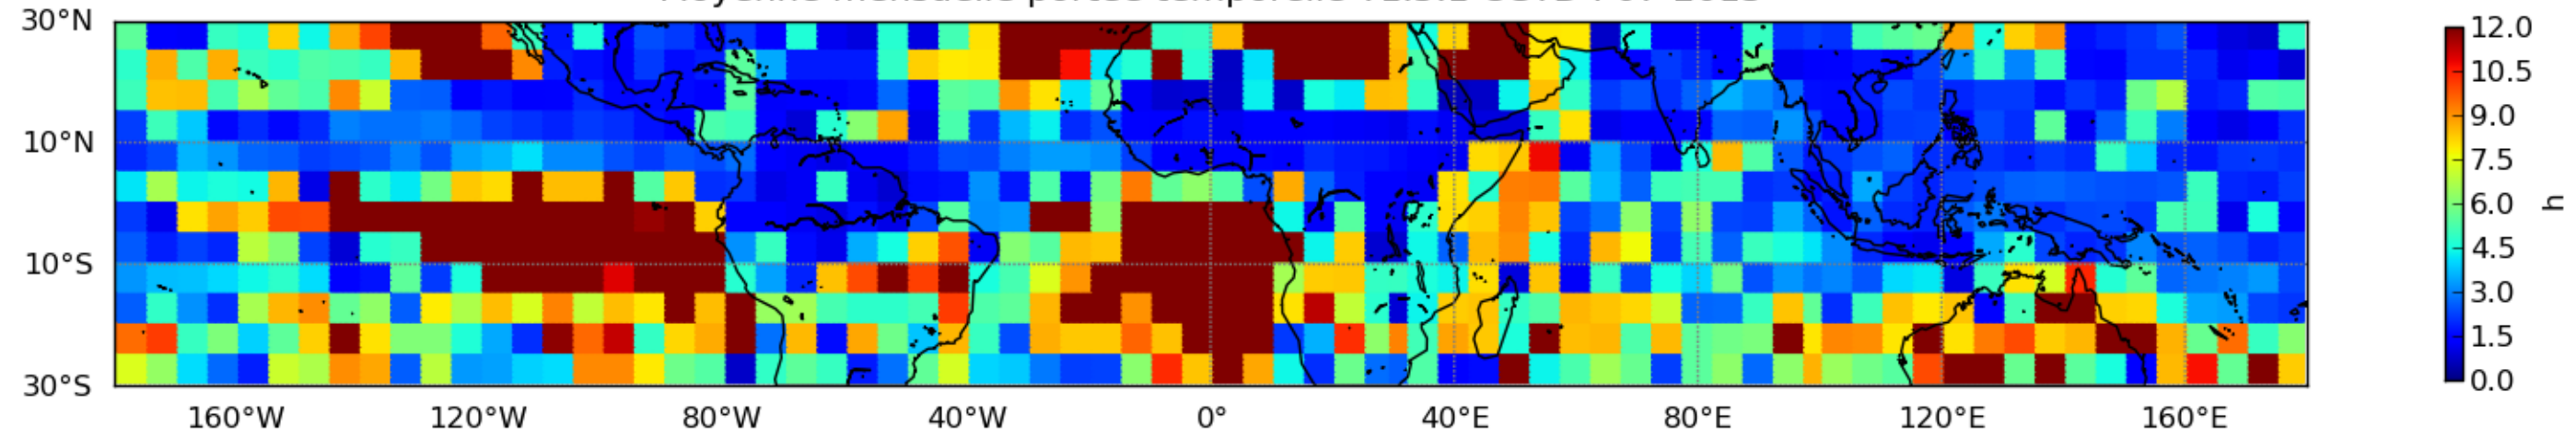

Nombre de jour cumul > 1mm/j sur un mois T1.5.1 CGTD 07-2013-06H

Moyenne mensuelle portee spatiale T1.5.1 CGTD : 07-2013

Moyenne mensuelle portee temporelle T1.5.1 CGTD : 07-2013

TERRE : 07 2013 06H

MER : 07 2013 06H