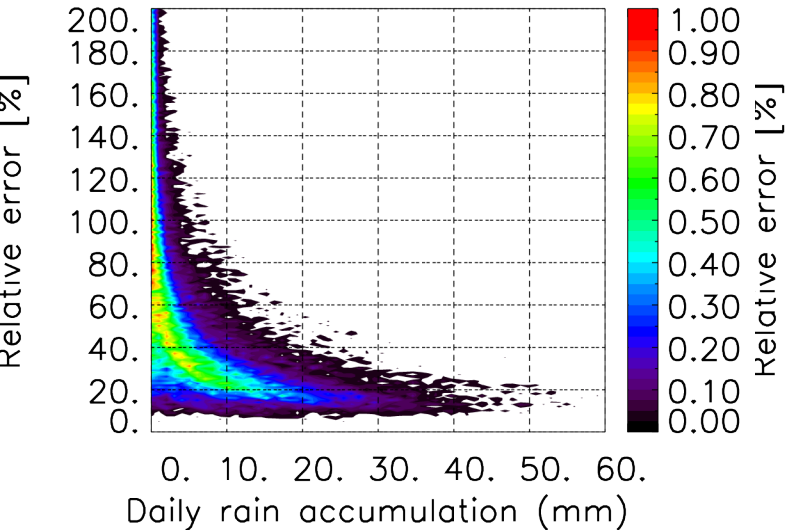

Nombre de jour cumul > 1mm/j sur un mois T1.5.1 CGTD 07-2013-06H

Moyenne mensuelle portee spatiale T1.5.1 CGTD : 07-2013

Moyenne mensuelle portee temporelle T1.5.1 CGTD : 07-2013

TERRE : 07 2013 06H

MER : 07 2013 06H