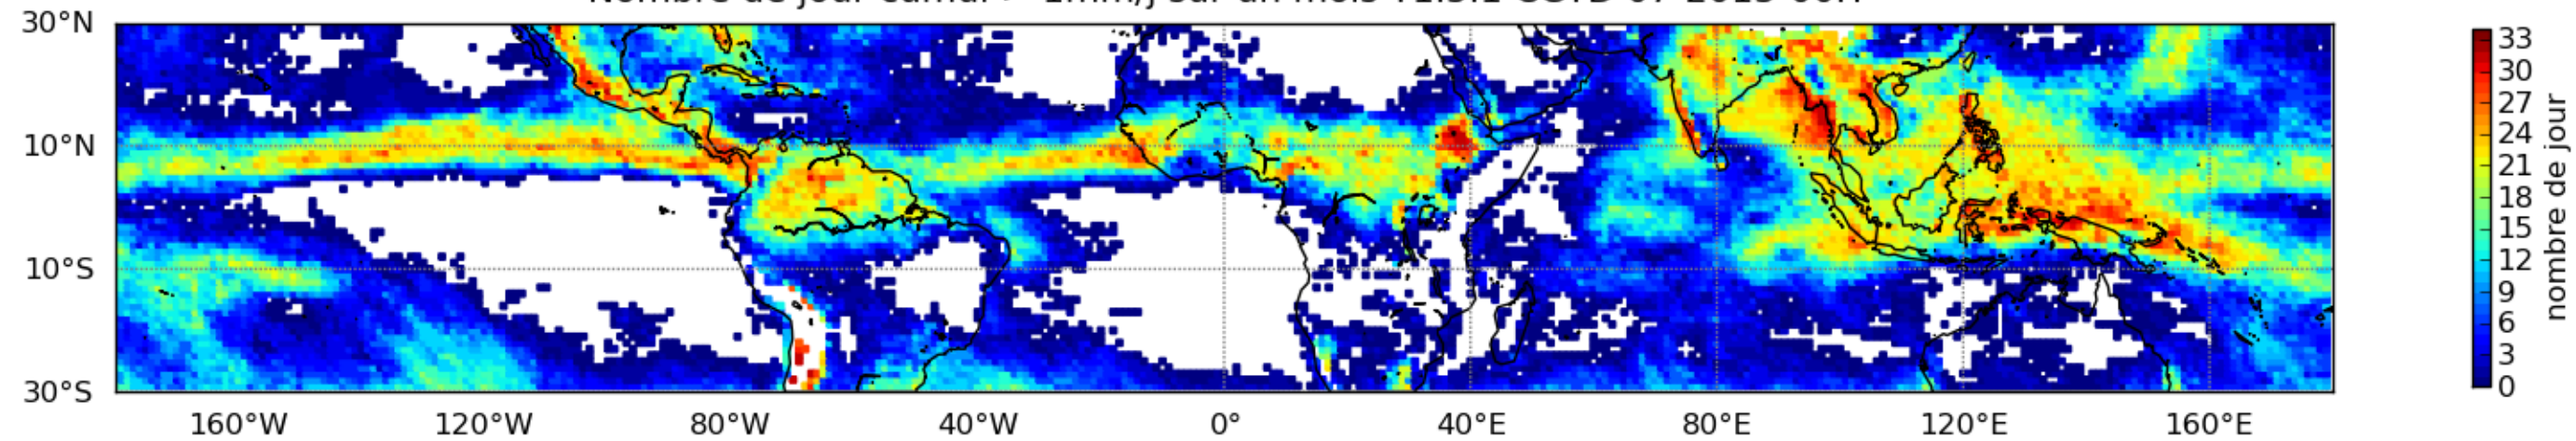

Nombre de jour cumul > 1mm/j sur un mois T1.5.1 CGTD 07-2013-00H

Moyenne mensuelle portee spatiale T1.5.1 CGTD : 07-2013

Moyenne mensuelle portee temporelle T1.5.1 CGTD : 07-2013

TERRE : 07 2013 00H

MER : 07 2013 00H