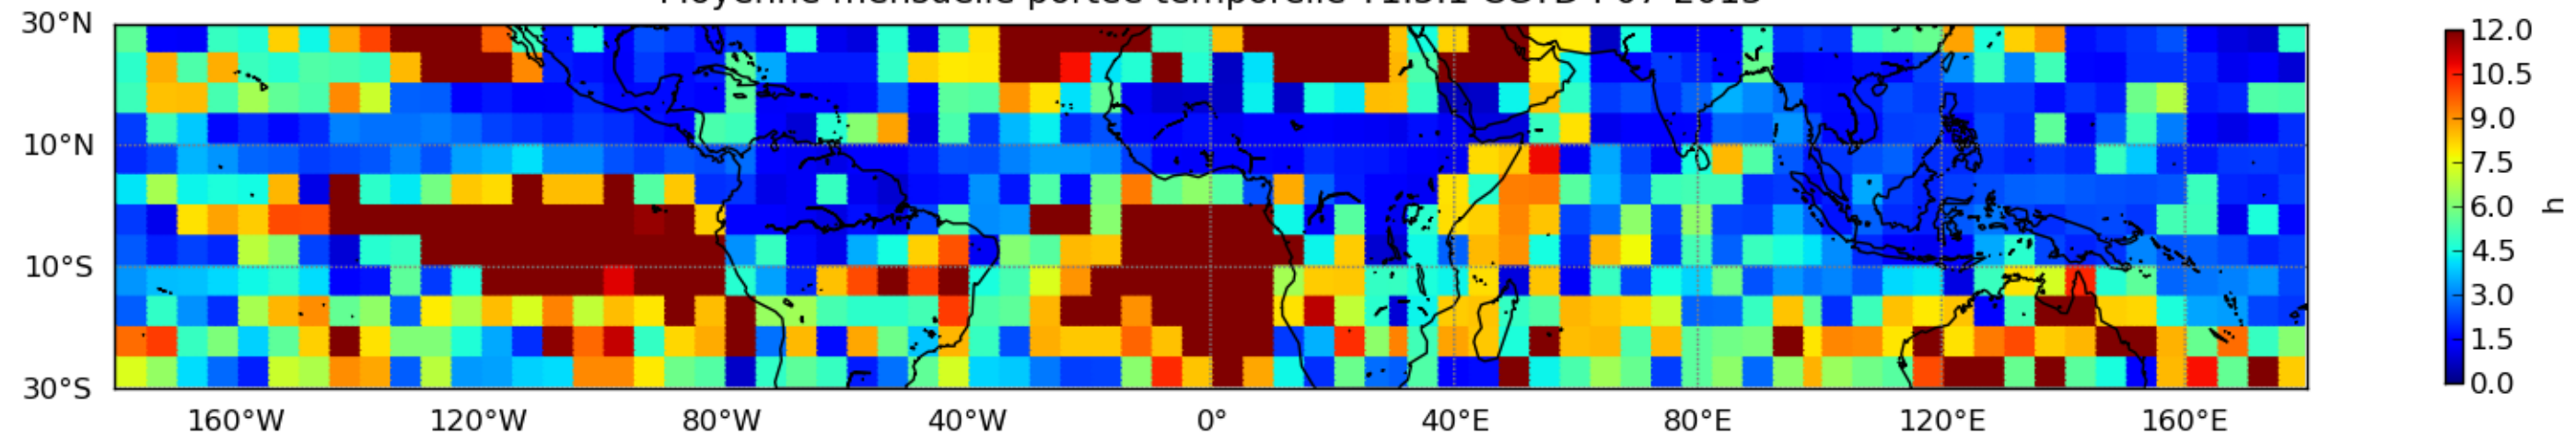

Nombre de jour cumul > 1mm/j sur un mois T1.5.1 CGTD 07-2013-00H

Moyenne mensuelle portee spatiale T1.5.1 CGTD : 07-2013

Moyenne mensuelle portee temporelle T1.5.1 CGTD : 07-2013

TERRE : 07 2013 00H

MER : 07 2013 00H