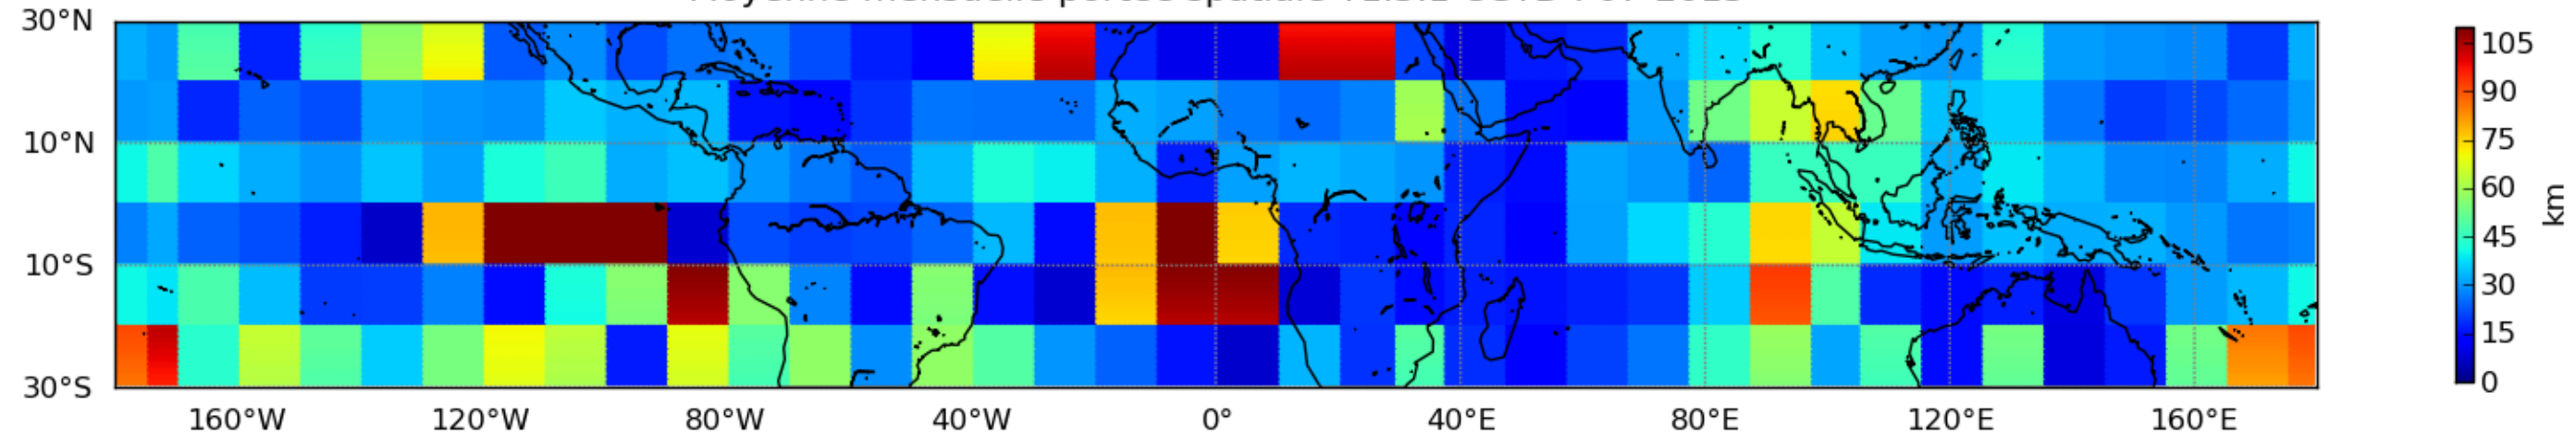

Nombre de jour cumul > 1mm/j sur un mois T1.5.1 CGTD 07-2013-00H

Moyenne mensuelle portee spatiale T1.5.1 CGTD : 07-2013

Moyenne mensuelle portee temporelle T1.5.1 CGTD : 07-2013

TERRE : 07 2013 00H

MER : 07 2013 00H