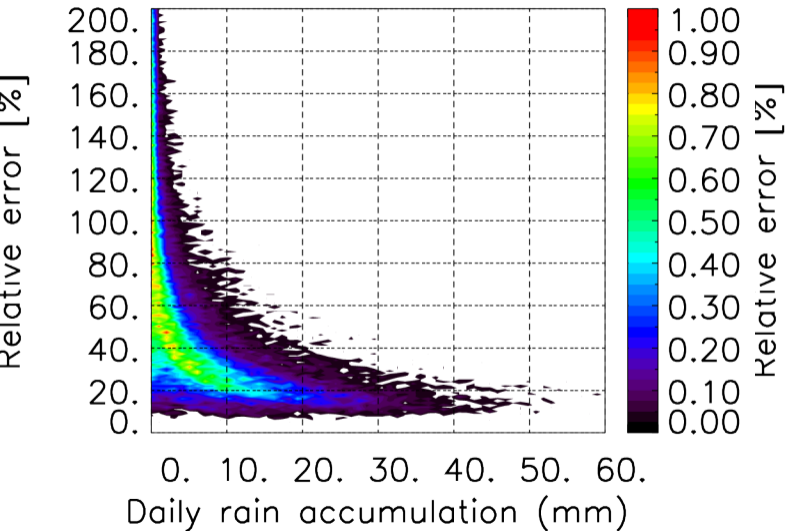

Nombre de jour cumul > 1mm/j sur un mois T1.5.1 CGTD 07-2013-00H

Moyenne mensuelle portee spatiale T1.5.1 CGTD : 07-2013

Moyenne mensuelle portee temporelle T1.5.1 CGTD : 07-2013

TERRE : 07 2013 00H

MER : 07 2013 00H