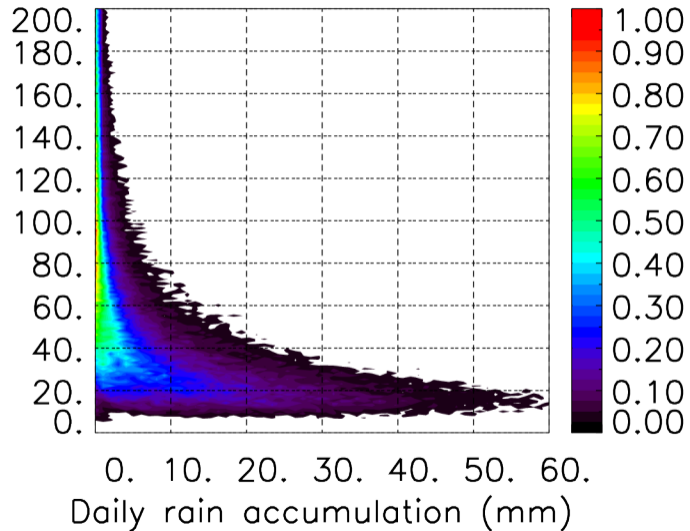

Moyenne mensuelle portee temporelle T1.5.1 CGTD : 12-2013

TERRE : 01 2013 06H

MER : 01 2013 06H

TERRE : 02 2013 06H

MER : 02 2013 06H

TERRE : 03 2013 06H

MER : 03 2013 06H

TERRE : 04 2013 06H