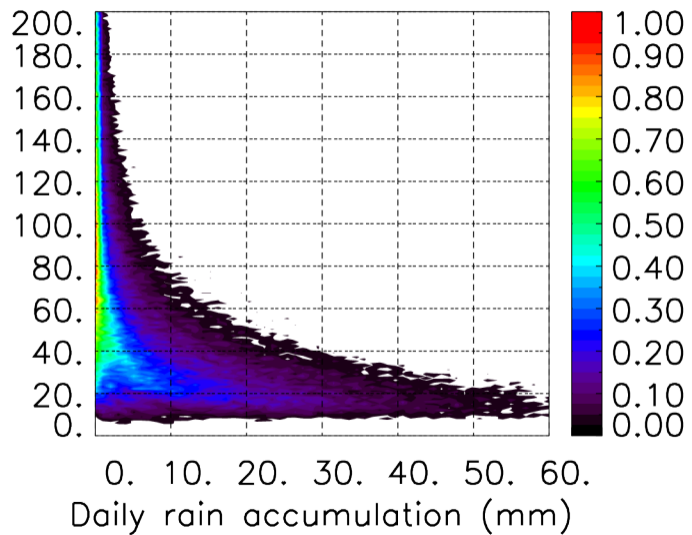

Moyenne mensuelle portee temporelle T1.5.1 CGTD : 12-2013

TERRE : 01 2013 06H

MER : 01 2013 06H

TERRE : 02 2013 06H

MER : 02 2013 06H

TERRE : 03 2013 06H

MER : 03 2013 06H

TERRE : 04 2013 06H