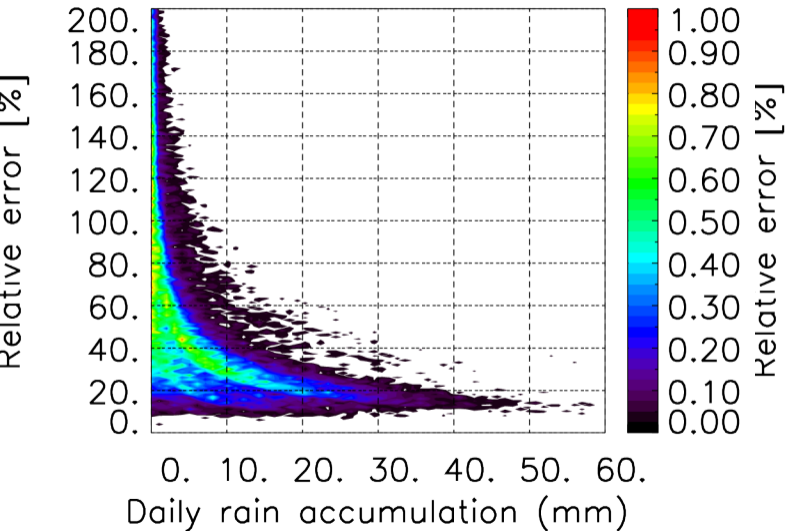

TERRE : 05 2013 06H