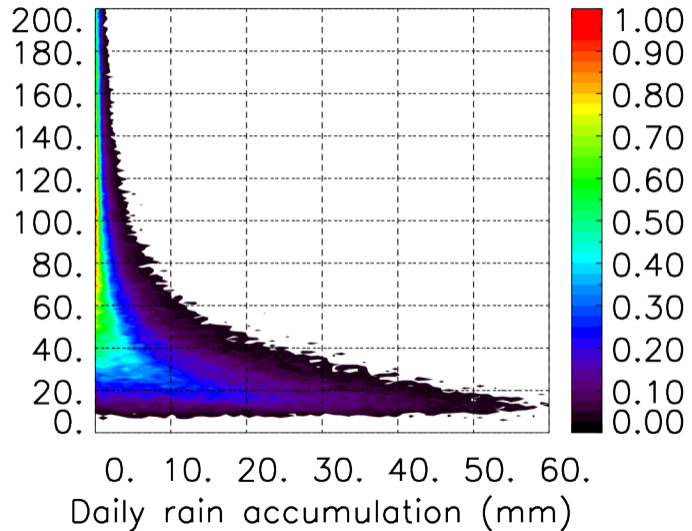

MER : 04 2013 06H