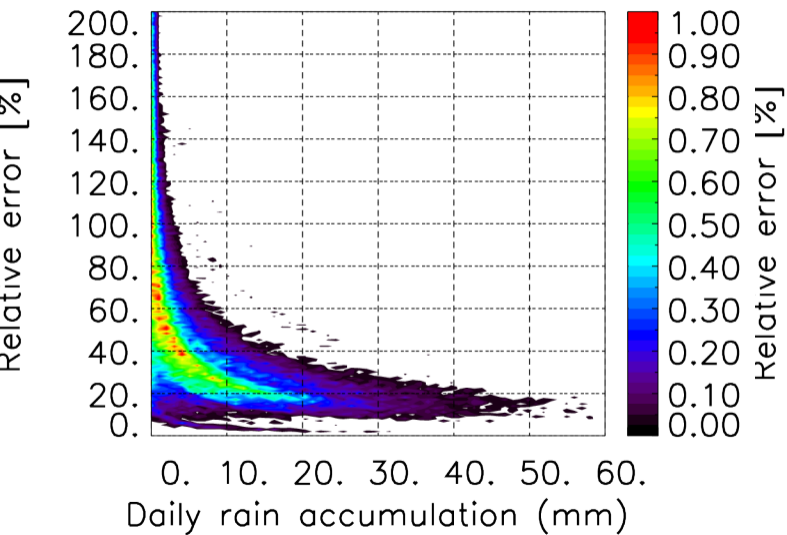

Moyenne mensuelle portee temporelle T1.5.1 CGTD : 12-2013

TERRE : 01 2013 06H

MER : 01 2013 06H

TERRE : 02 2013 06H

MER : 02 2013 06H

TERRE : 03 2013 06H

MER : 03 2013 06H

TERRE : 04 2013 06H