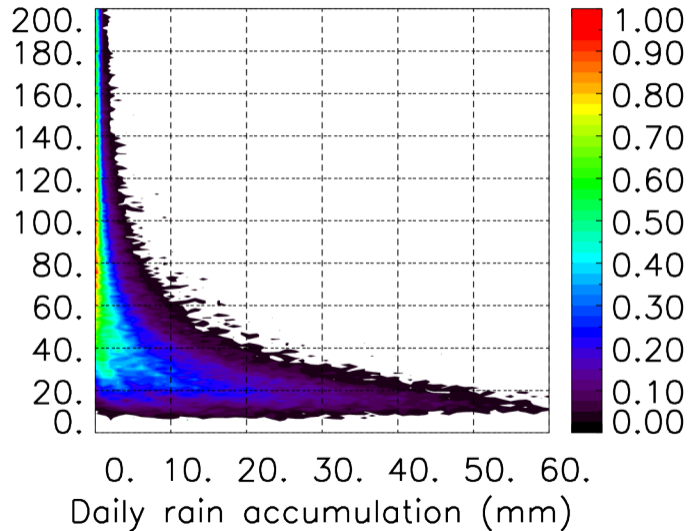

MER : 05 2013 06H