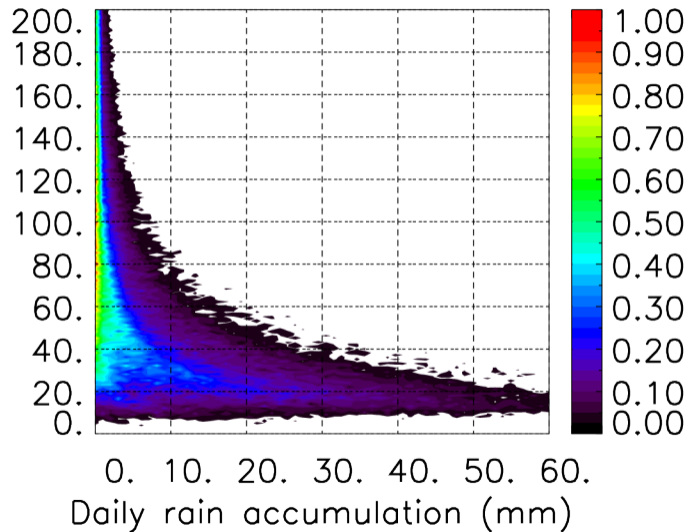

Moyenne mensuelle portee temporelle T1.5.1 CGTD : 12-2013

TERRE : 01 2013 06H

MER : 01 2013 06H

TERRE : 02 2013 06H

MER : 02 2013 06H

TERRE : 03 2013 06H

MER : 03 2013 06H

TERRE : 04 2013 06H