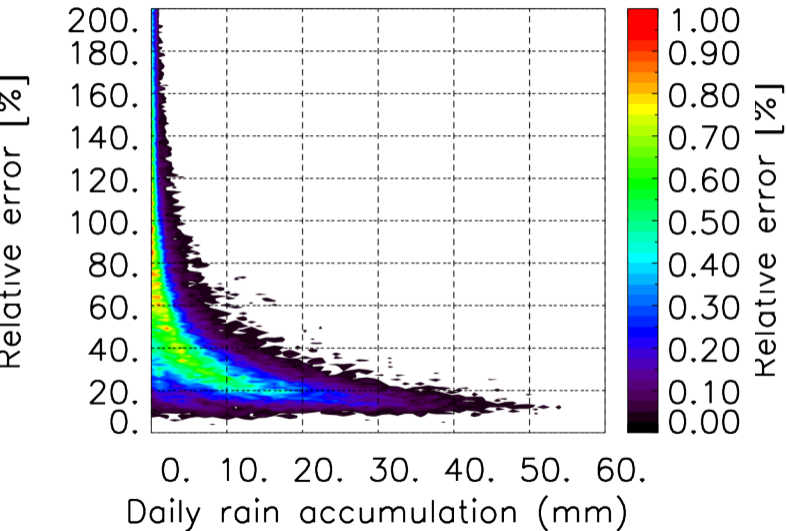

Moyenne mensuelle portee temporelle T1.5.1 CGTD : 12-2013

TERRE : 01 2013 06H

MER : 01 2013 06H

TERRE : 02 2013 06H

MER : 02 2013 06H

TERRE : 03 2013 06H

MER : 03 2013 06H

TERRE : 04 2013 06H