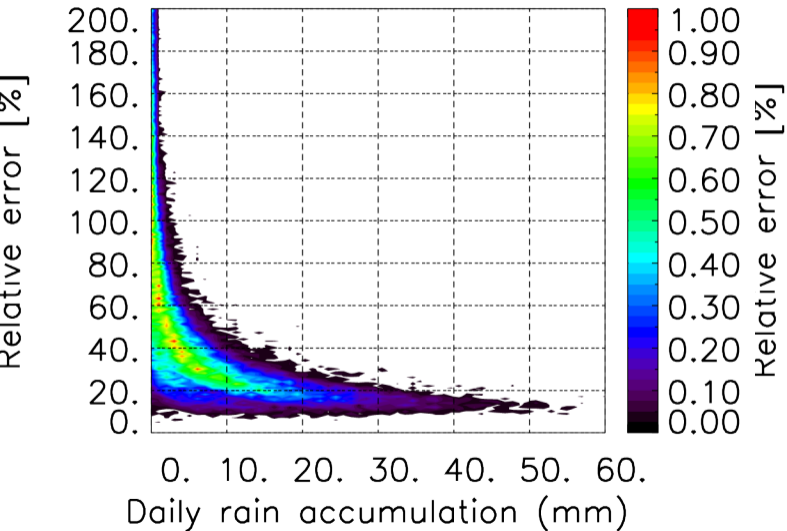

Moyenne mensuelle portee temporelle T1.5.1 CGTD : 12-2013

TERRE : 01 2013 06H

MER : 01 2013 06H

TERRE : 02 2013 06H

MER : 02 2013 06H

TERRE : 03 2013 06H

MER : 03 2013 06H

TERRE : 04 2013 06H