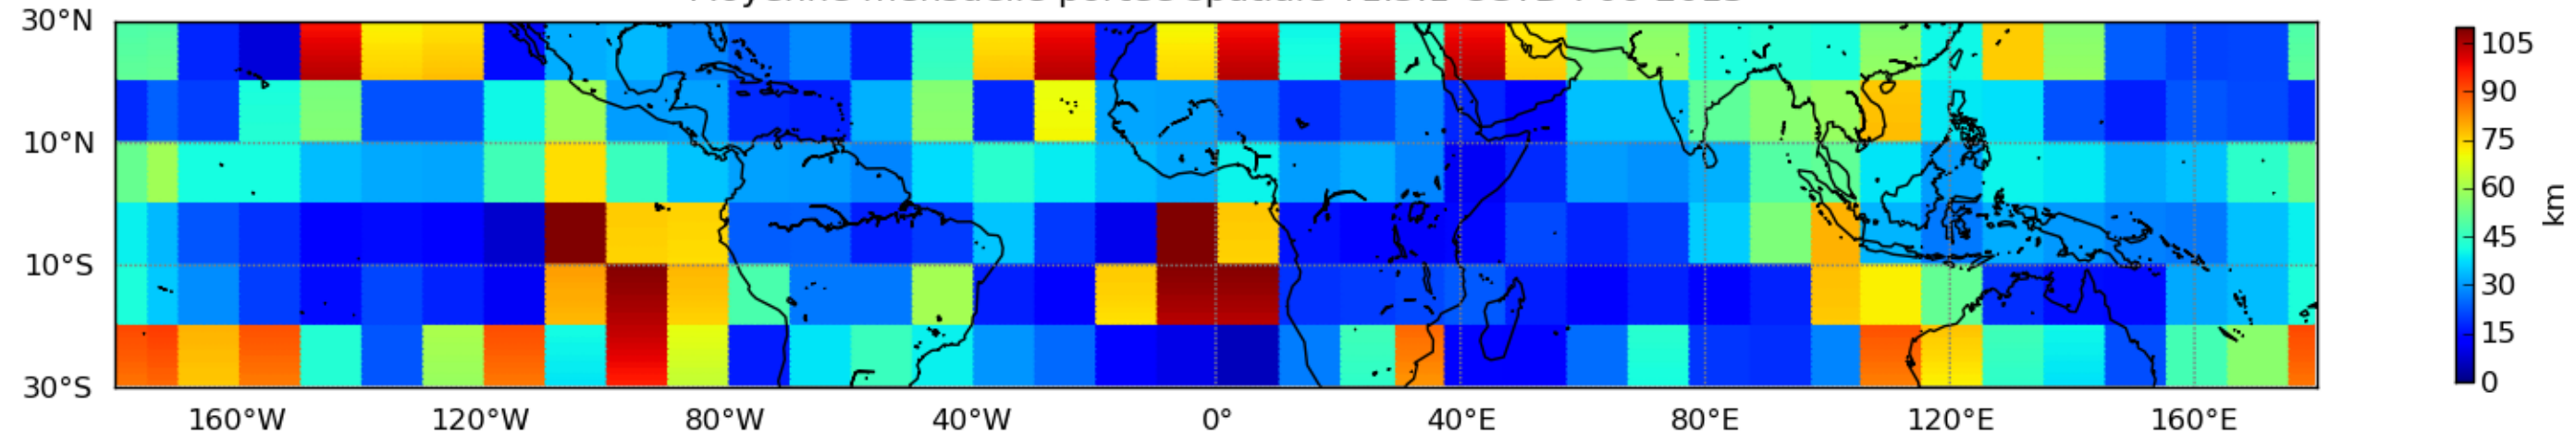

Nombre de jour cumul > 1mm/j sur un mois T1.5.1 CGTD 06-2013-18H

Moyenne mensuelle portee spatiale T1.5.1 CGTD : 06-2013

Moyenne mensuelle portee temporelle T1.5.1 CGTD : 06-2013

TERRE : 06 2013 18H

MER : 06 2013 18H