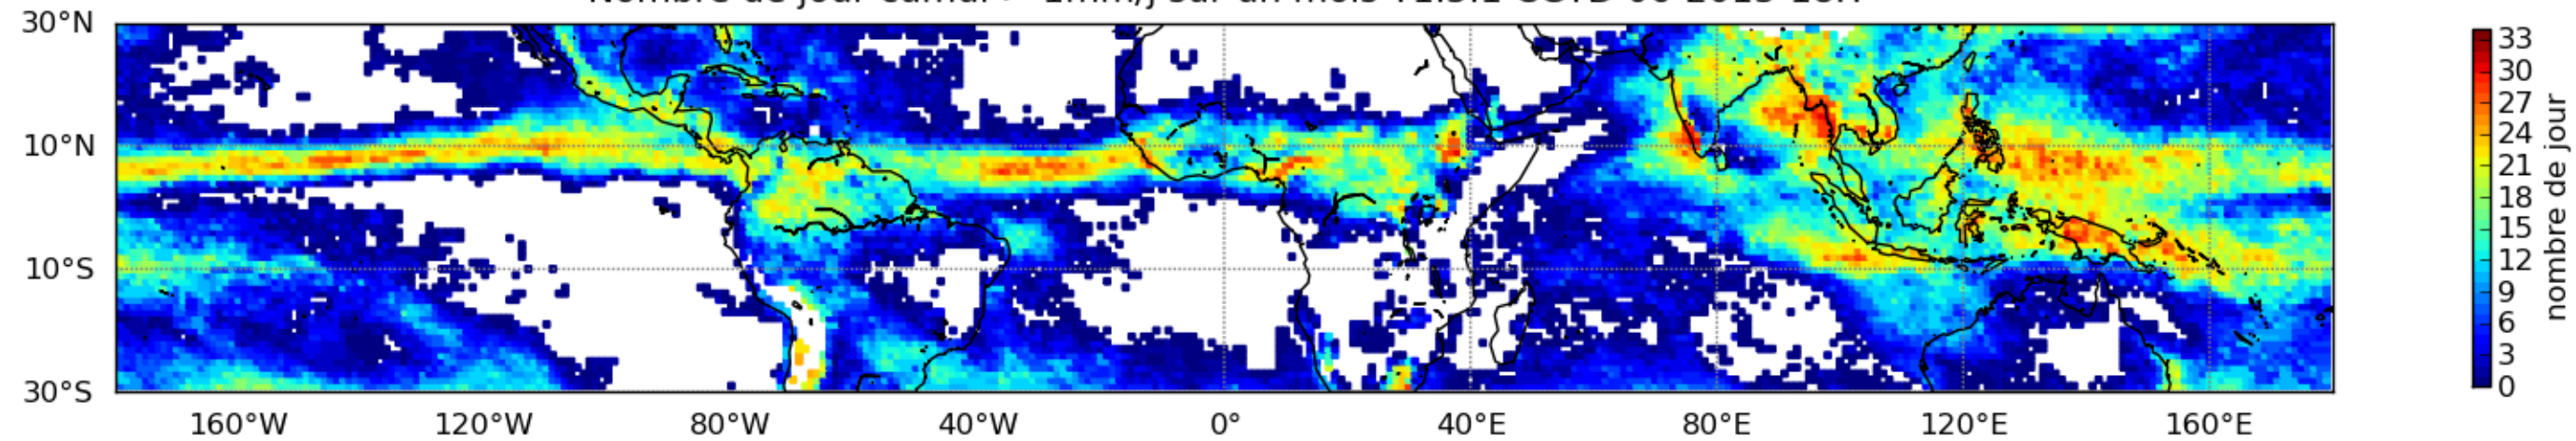

Nombre de jour cumul > 1mm/j sur un mois T1.5.1 CGTD 06-2013-18H

Moyenne mensuelle portee spatiale T1.5.1 CGTD : 06-2013

Moyenne mensuelle portee temporelle T1.5.1 CGTD : 06-2013

TERRE : 06 2013 18H

MER : 06 2013 18H