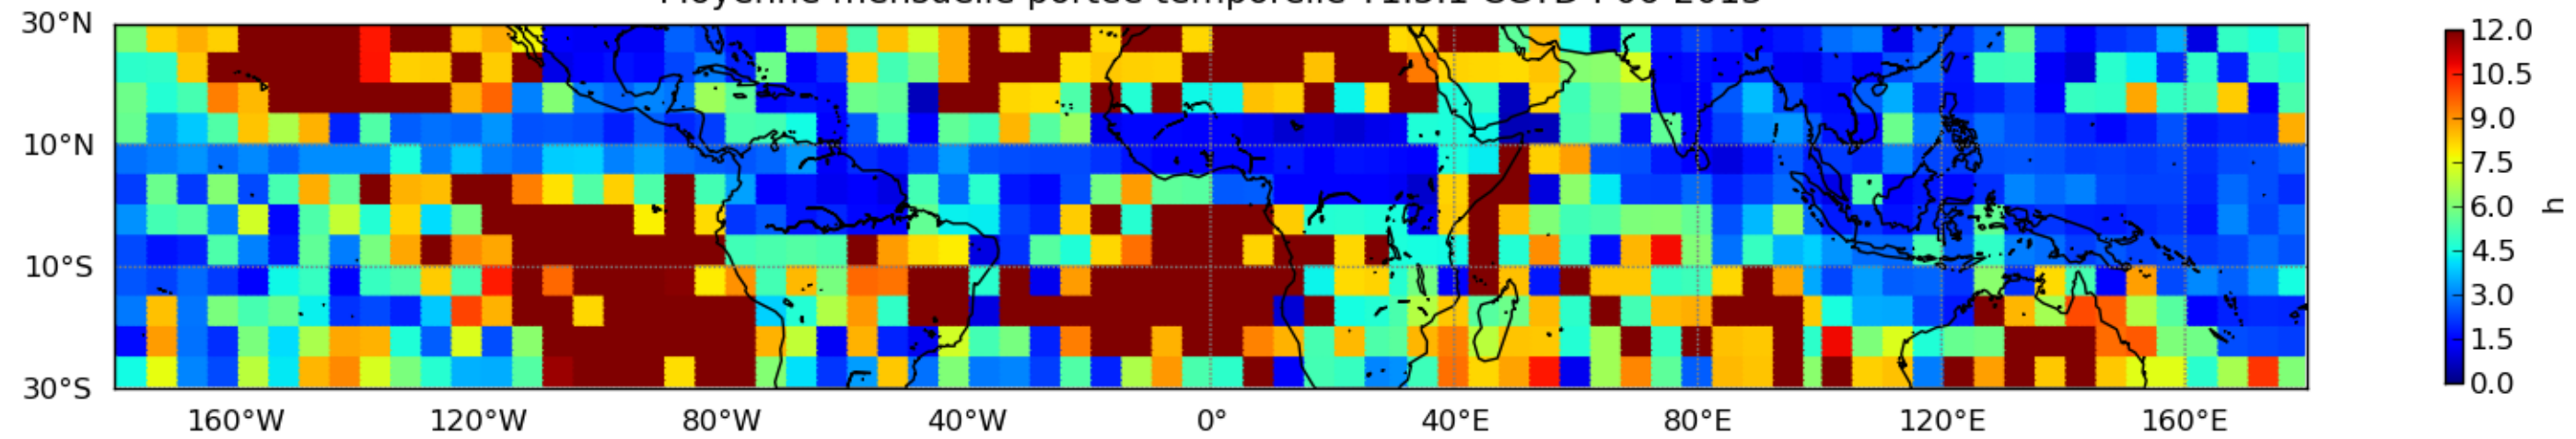

Nombre de jour cumul > 1mm/j sur un mois T1.5.1 CGTD 06-2013-18H

Moyenne mensuelle portee spatiale T1.5.1 CGTD : 06-2013

Moyenne mensuelle portee temporelle T1.5.1 CGTD : 06-2013

TERRE : 06 2013 18H

MER : 06 2013 18H