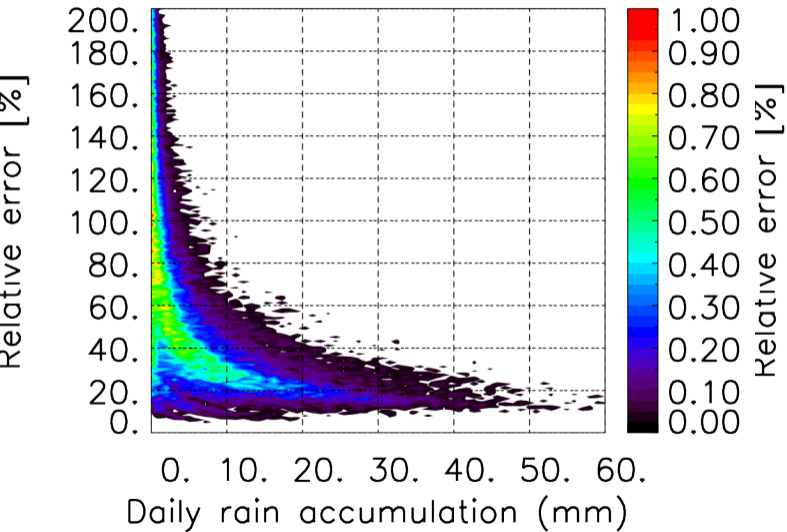

Nombre de jour cumul > 1mm/j sur un mois T1.5.1 CGTD 06-2013-18H

Moyenne mensuelle portee spatiale T1.5.1 CGTD : 06-2013

Moyenne mensuelle portee temporelle T1.5.1 CGTD : 06-2013

TERRE : 06 2013 18H

MER : 06 2013 18H