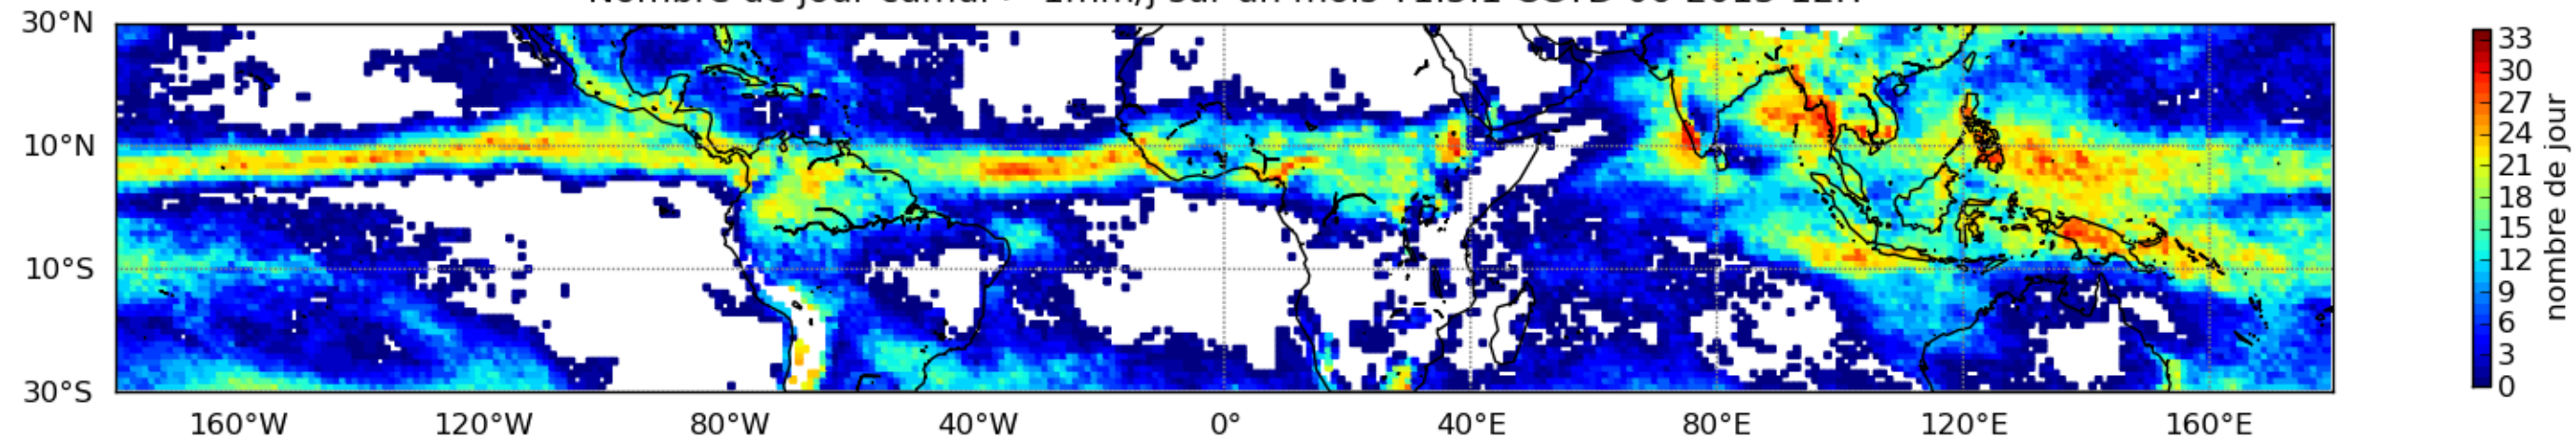

Nombre de jour cumul > 1mm/j sur un mois T1.5.1 CGTD 06-2013-12H

Moyenne mensuelle portee spatiale T1.5.1 CGTD : 06-2013

Moyenne mensuelle portee temporelle T1.5.1 CGTD : 06-2013

TERRE : 06 2013 12H

MER : 06 2013 12H