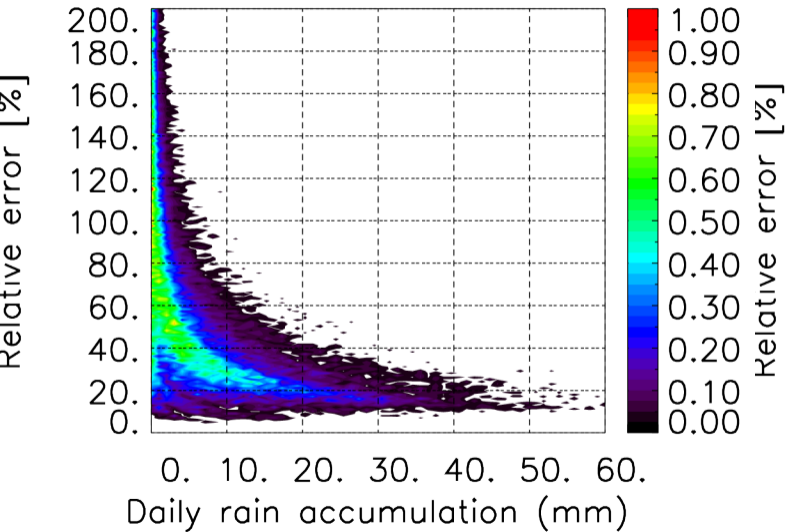

Nombre de jour cumul > 1mm/j sur un mois T1.5.1 CGTD 06-2013-12H

Moyenne mensuelle portee spatiale T1.5.1 CGTD : 06-2013

Moyenne mensuelle portee temporelle T1.5.1 CGTD : 06-2013

TERRE : 06 2013 12H

MER : 06 2013 12H