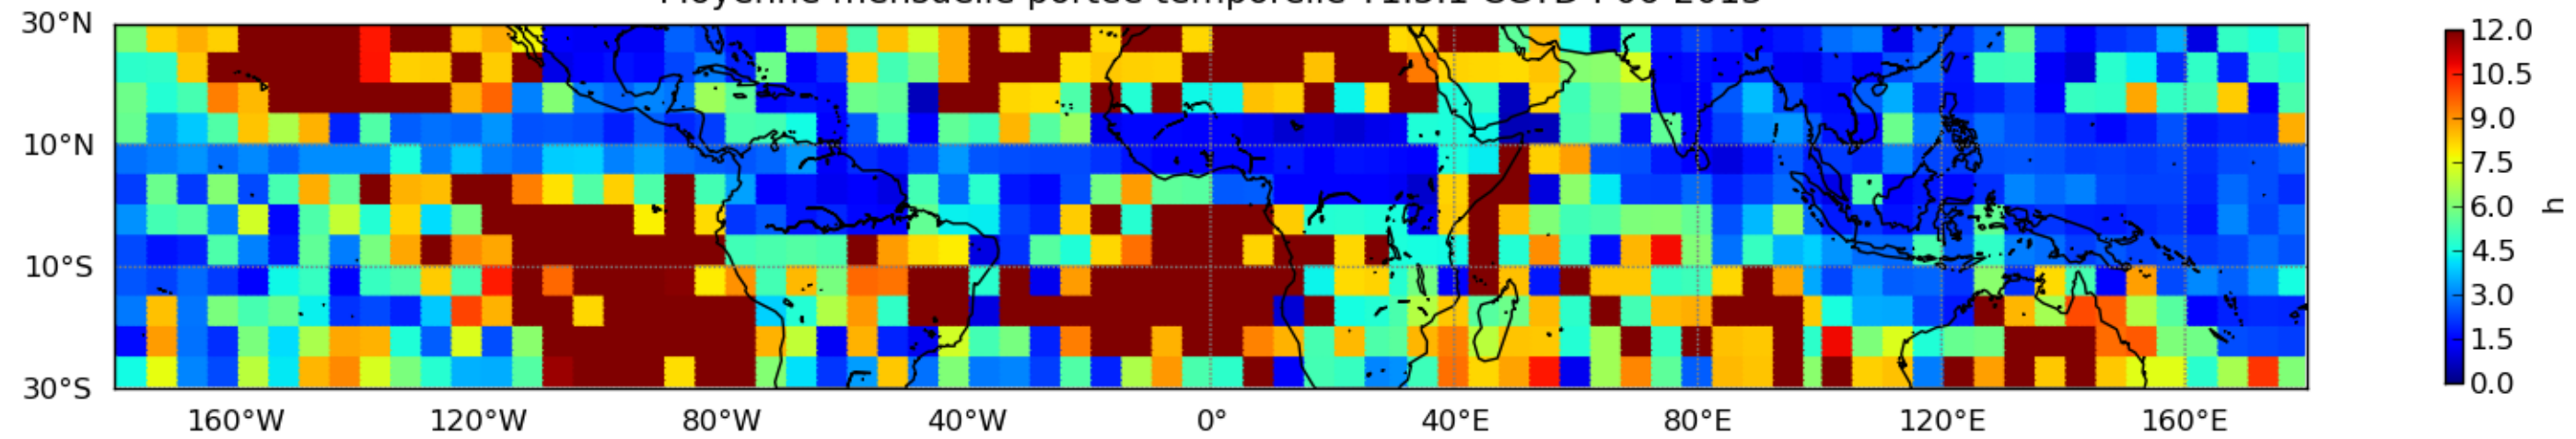

Nombre de jour cumul > 1mm/j sur un mois T1.5.1 CGTD 06-2013-12H

Moyenne mensuelle portee spatiale T1.5.1 CGTD : 06-2013

Moyenne mensuelle portee temporelle T1.5.1 CGTD : 06-2013

TERRE : 06 2013 12H

MER : 06 2013 12H