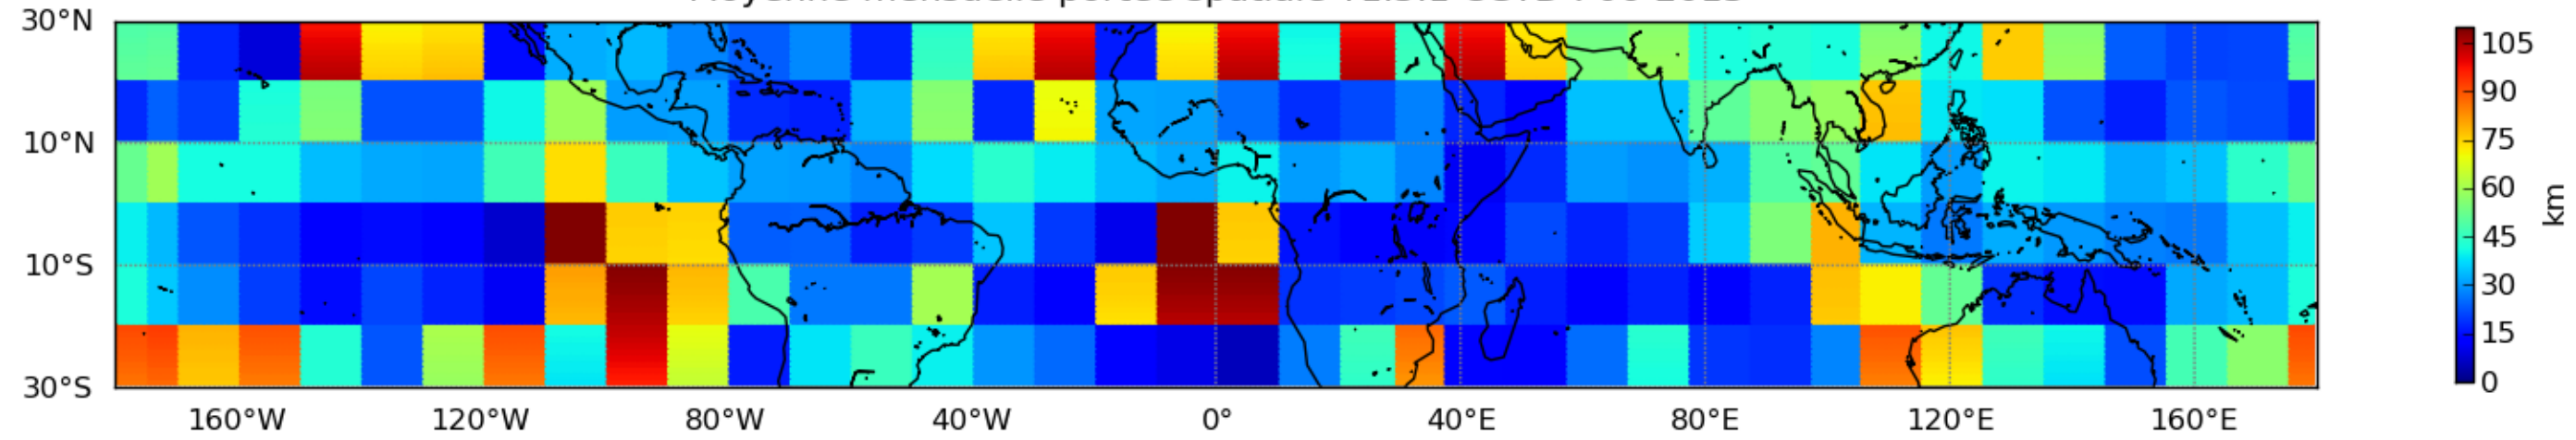

Nombre de jour cumul > 1mm/j sur un mois T1.5.1 CGTD 06-2013-12H

Moyenne mensuelle portee spatiale T1.5.1 CGTD : 06-2013

Moyenne mensuelle portee temporelle T1.5.1 CGTD : 06-2013

TERRE : 06 2013 12H

MER : 06 2013 12H