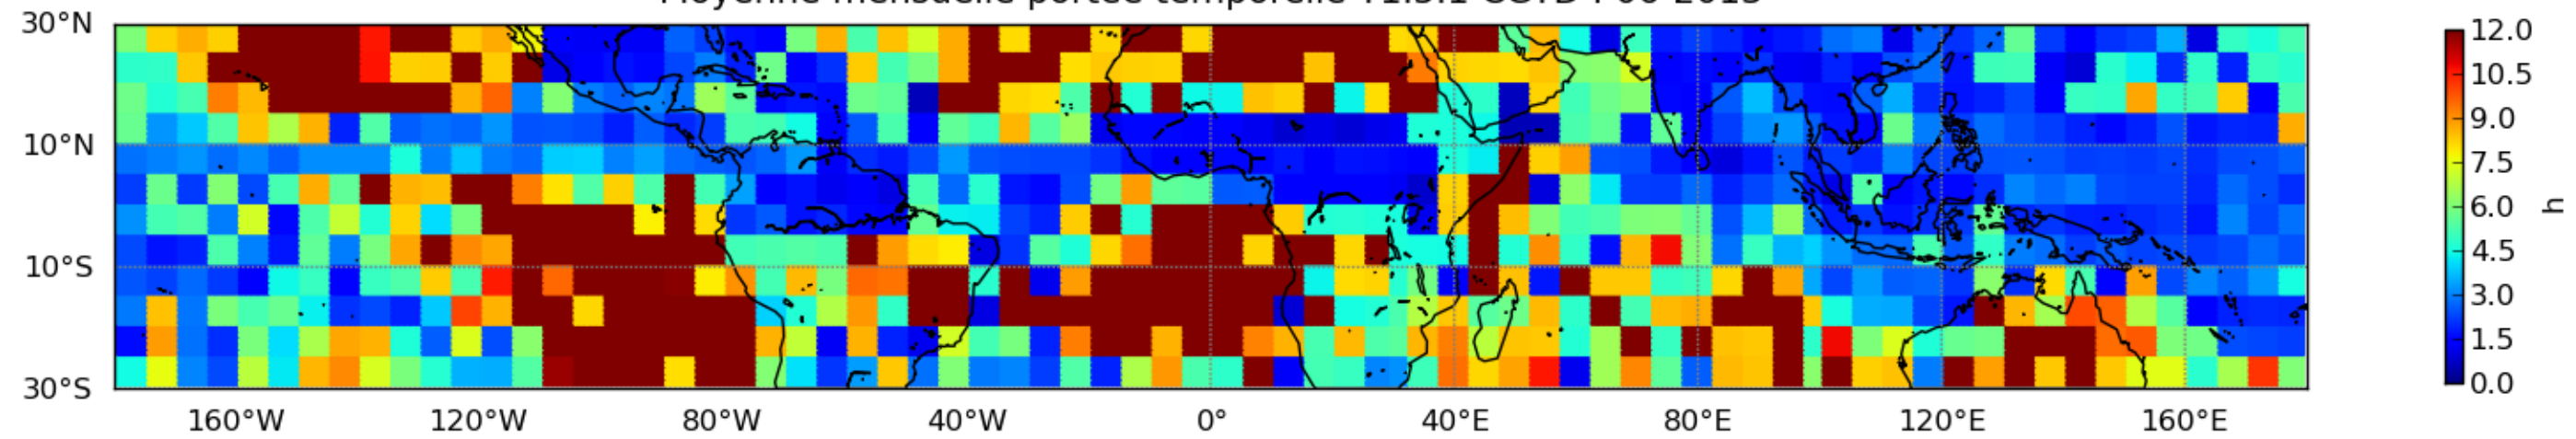

Nombre de jour cumul > 1mm/j sur un mois T1.5.1 CGTD 06-2013-06H

Moyenne mensuelle portee spatiale T1.5.1 CGTD : 06-2013

Moyenne mensuelle portee temporelle T1.5.1 CGTD : 06-2013

TERRE : 06 2013 06H

MER : 06 2013 06H