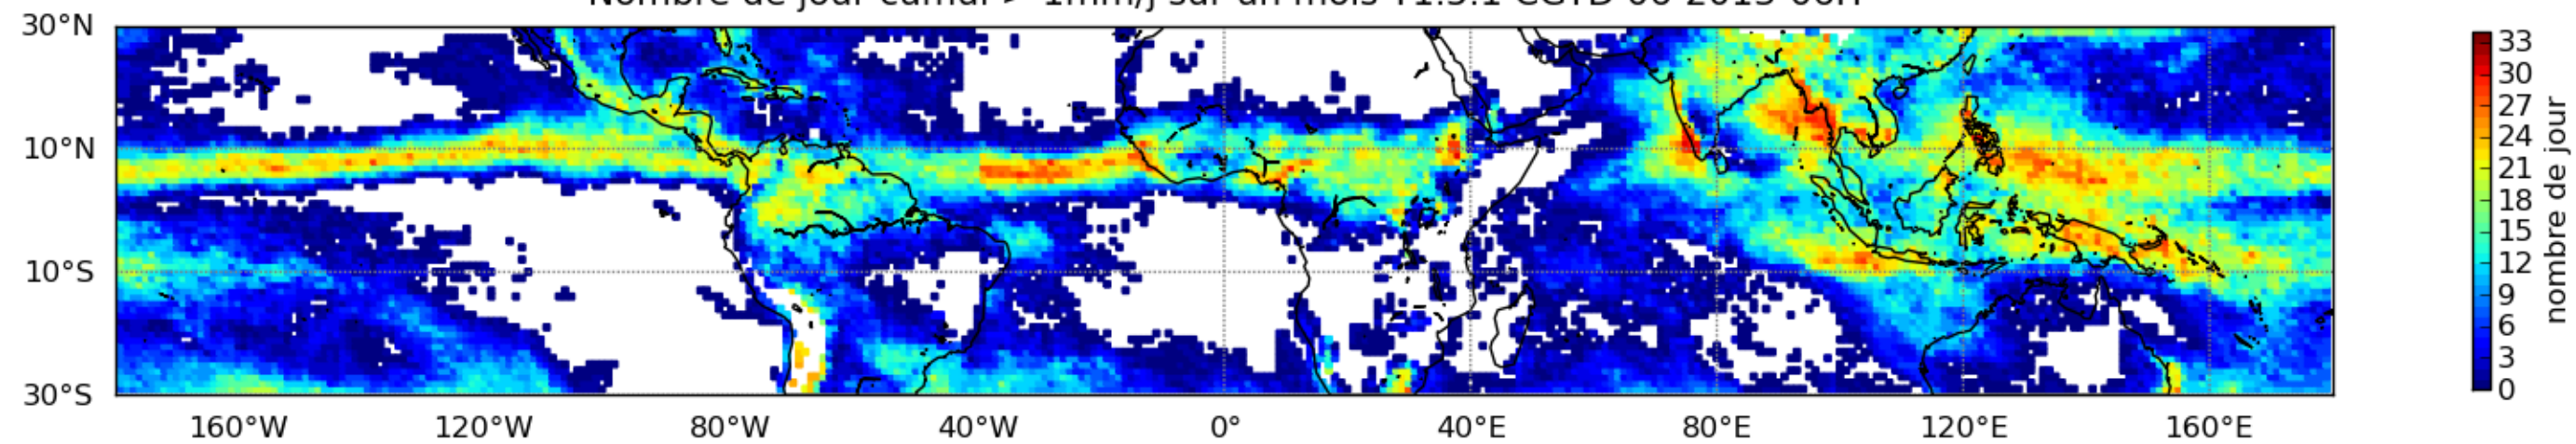

Nombre de jour cumul > 1mm/j sur un mois T1.5.1 CGTD 06-2013-06H

Moyenne mensuelle portee spatiale T1.5.1 CGTD : 06-2013

Moyenne mensuelle portee temporelle T1.5.1 CGTD : 06-2013

TERRE : 06 2013 06H

MER : 06 2013 06H