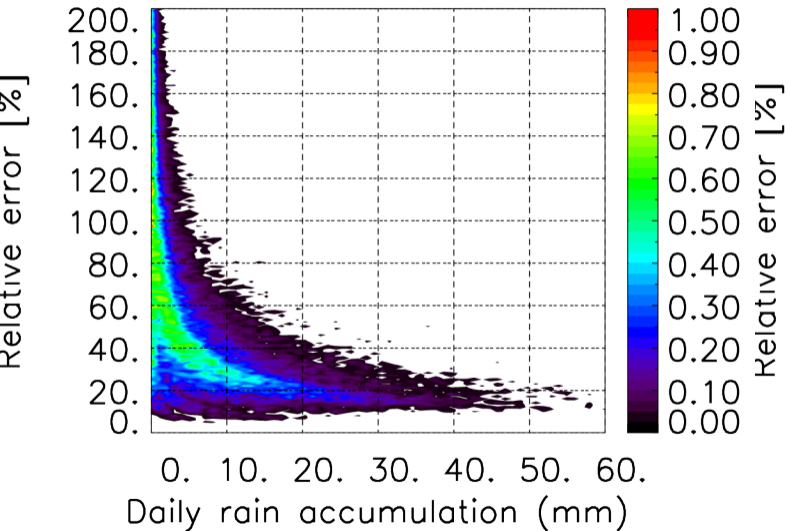

Nombre de jour cumul > 1mm/j sur un mois T1.5.1 CGTD 06-2013-06H

Moyenne mensuelle portee spatiale T1.5.1 CGTD : 06-2013

Moyenne mensuelle portee temporelle T1.5.1 CGTD : 06-2013

TERRE : 06 2013 06H

MER : 06 2013 06H