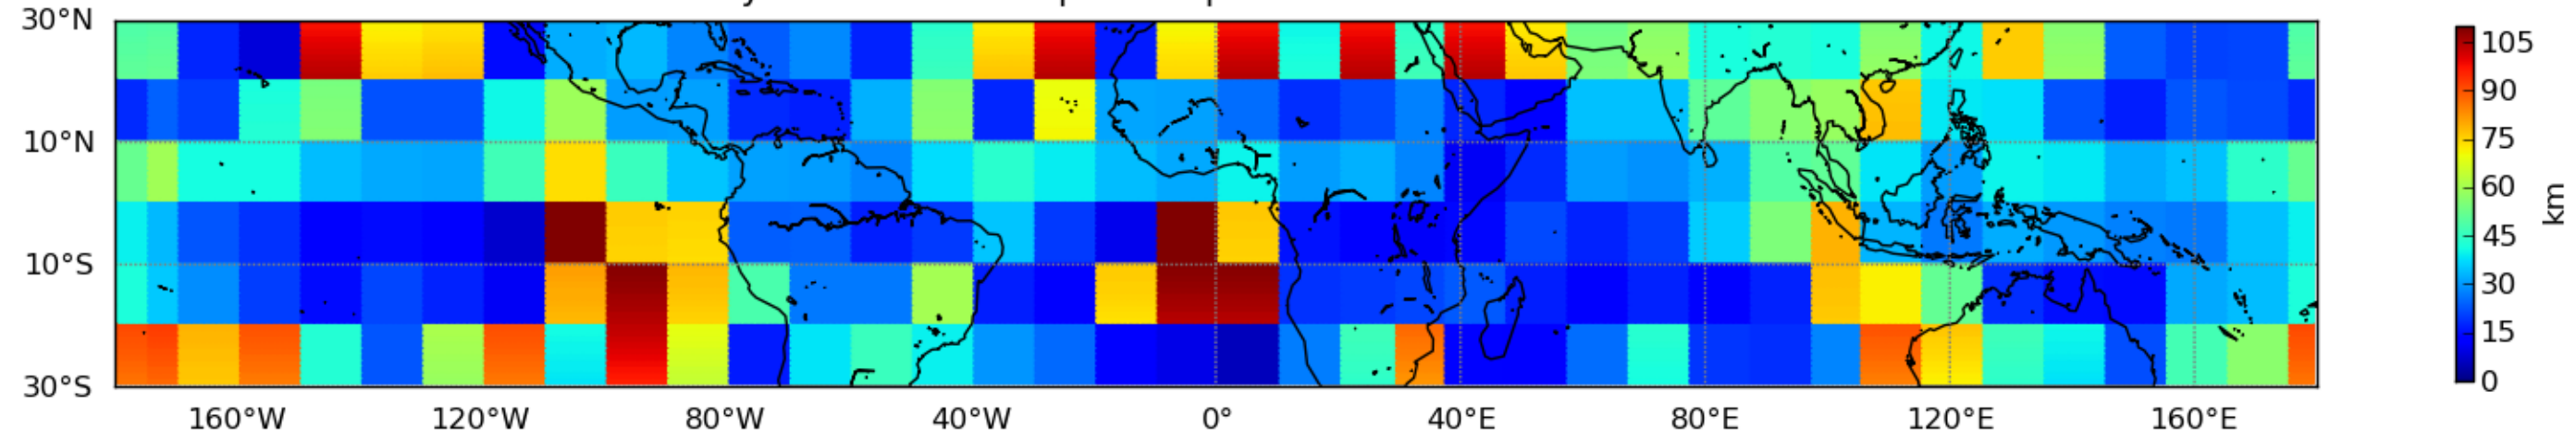

Nombre de jour cumul > 1mm/j sur un mois T1.5.1 CGTD 06-2013-06H

Moyenne mensuelle portee spatiale T1.5.1 CGTD : 06-2013

Moyenne mensuelle portee temporelle T1.5.1 CGTD : 06-2013

TERRE : 06 2013 06H

MER : 06 2013 06H