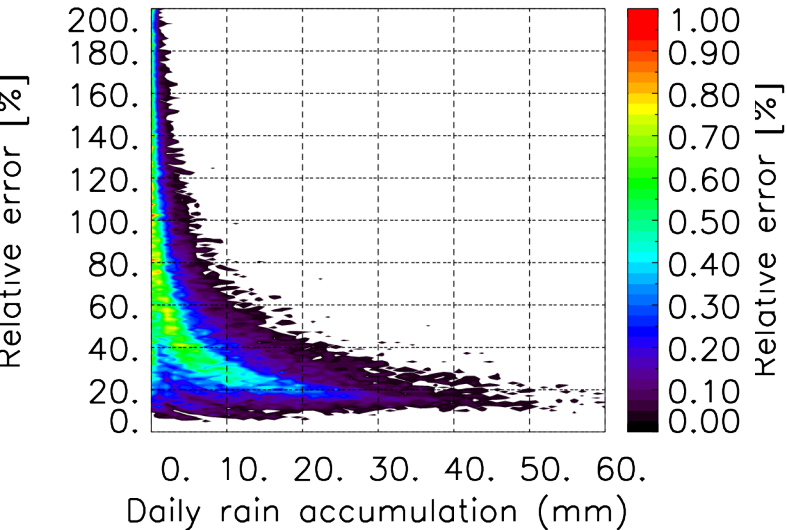

Moyenne mensuelle portee spatiale T1.5.1 CGTD : 06-2013

Moyenne mensuelle portee temporelle T1.5.1 CGTD : 06-2013

TERRE : 06 2013 00H

MER : 06 2013 00H