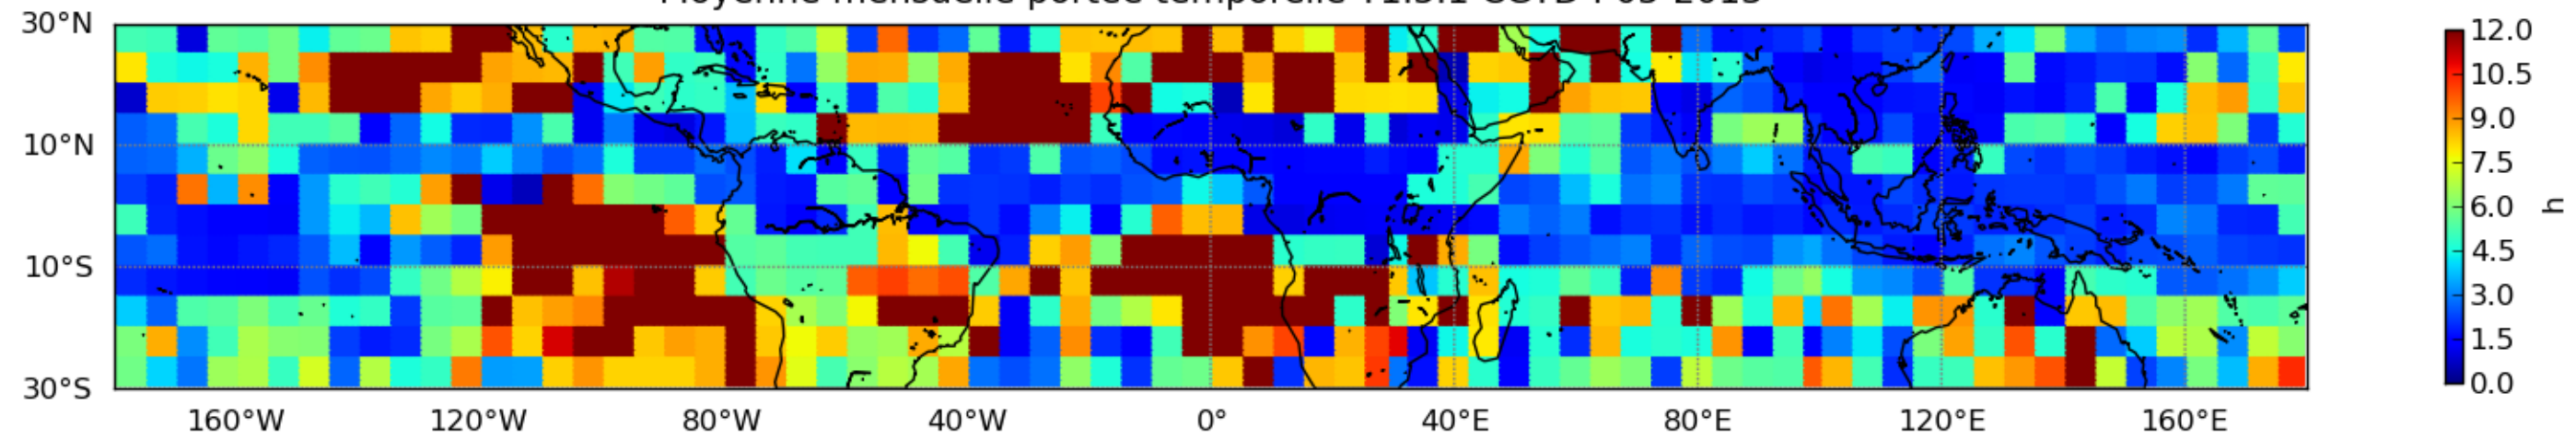

Nombre de jour cumul > 1mm/j sur un mois T1.5.1 CGTD 05-2013-18H

Moyenne mensuelle portee spatiale T1.5.1 CGTD : 05-2013

Moyenne mensuelle portee temporelle T1.5.1 CGTD : 05-2013

TERRE : 05 2013 18H

MER : 05 2013 18H