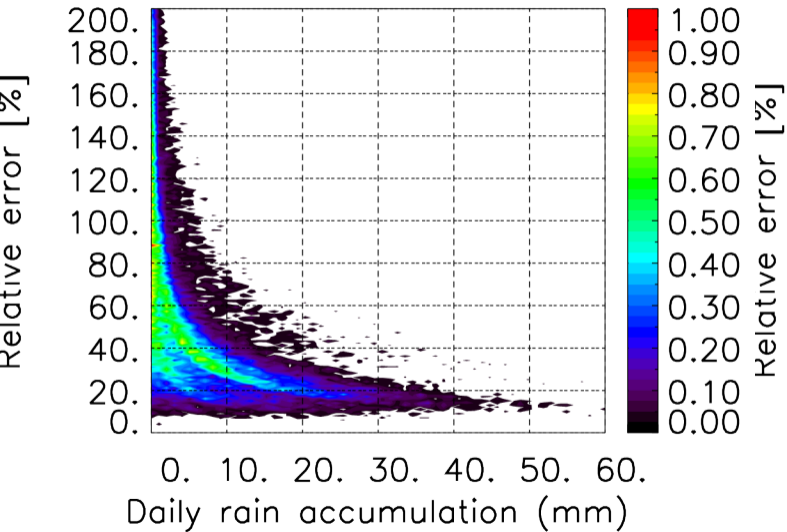

Nombre de jour cumul > 1mm/j sur un mois T1.5.1 CGTD 05-2013-18H

Moyenne mensuelle portee spatiale T1.5.1 CGTD : 05-2013

Moyenne mensuelle portee temporelle T1.5.1 CGTD : 05-2013

TERRE : 05 2013 18H

MER : 05 2013 18H