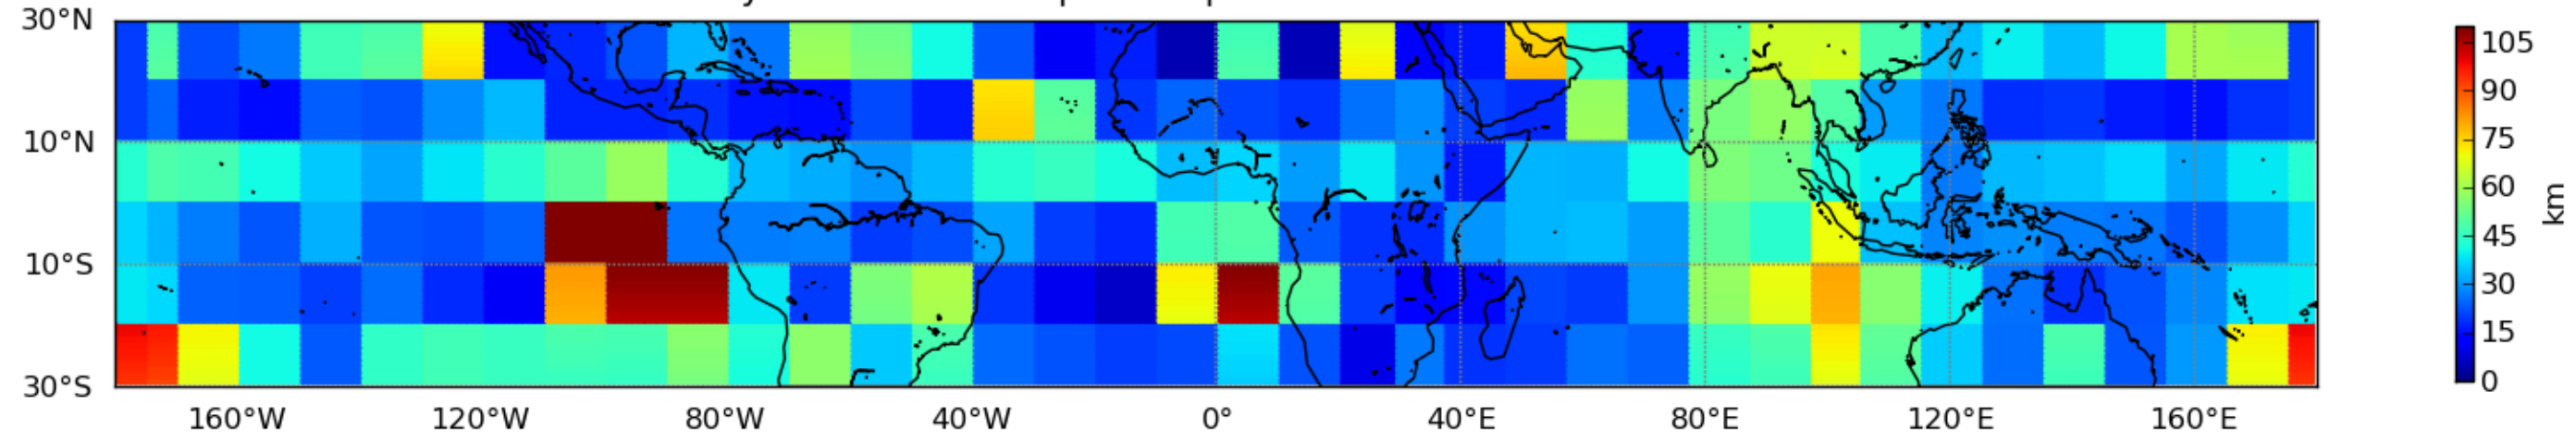

Nombre de jour cumul > 1mm/j sur un mois T1.5.1 CGTD 05-2013-18H

Moyenne mensuelle portee spatiale T1.5.1 CGTD : 05-2013

Moyenne mensuelle portee temporelle T1.5.1 CGTD : 05-2013

TERRE : 05 2013 18H

MER : 05 2013 18H