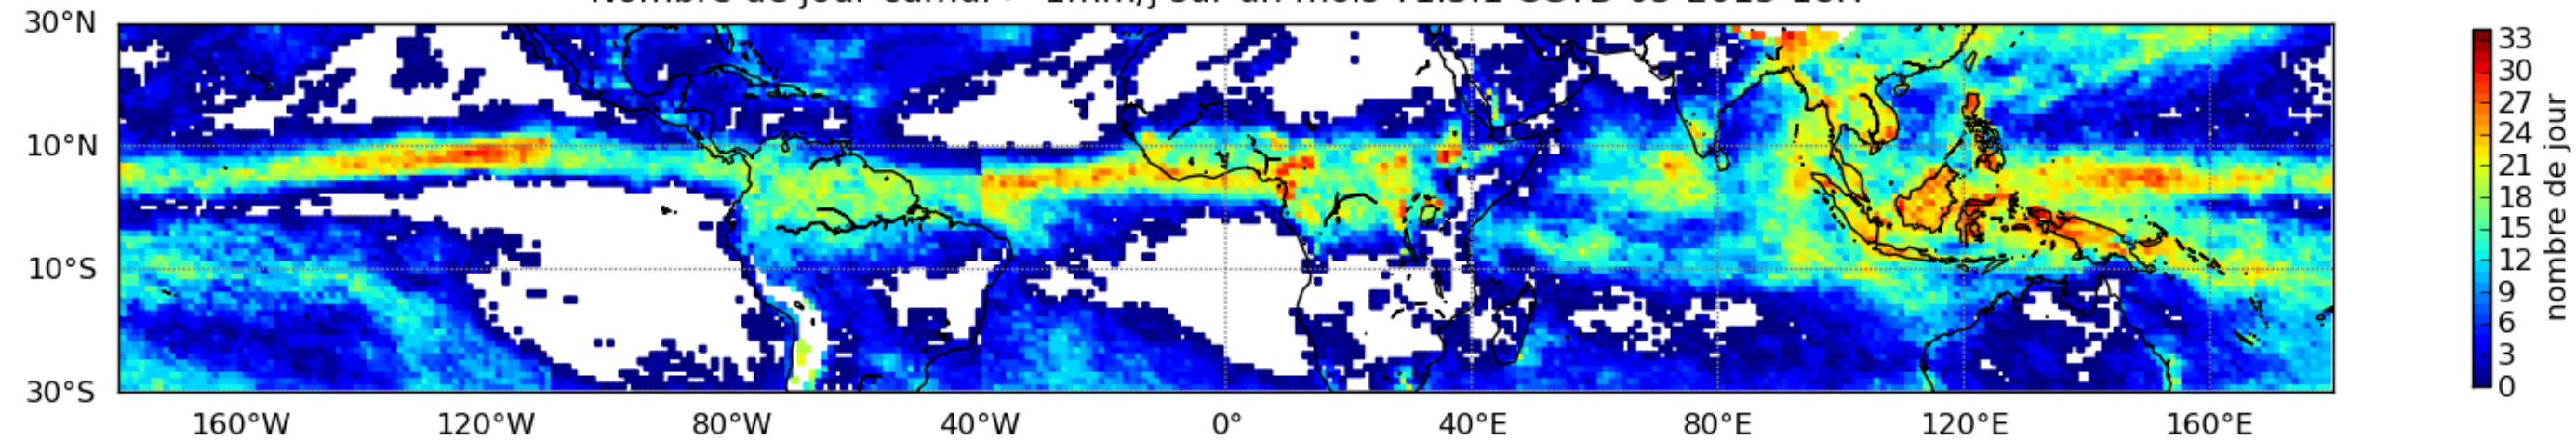

Nombre de jour cumul > 1mm/j sur un mois T1.5.1 CGTD 05-2013-18H

Moyenne mensuelle portee spatiale T1.5.1 CGTD : 05-2013

Moyenne mensuelle portee temporelle T1.5.1 CGTD : 05-2013

TERRE : 05 2013 18H

MER : 05 2013 18H