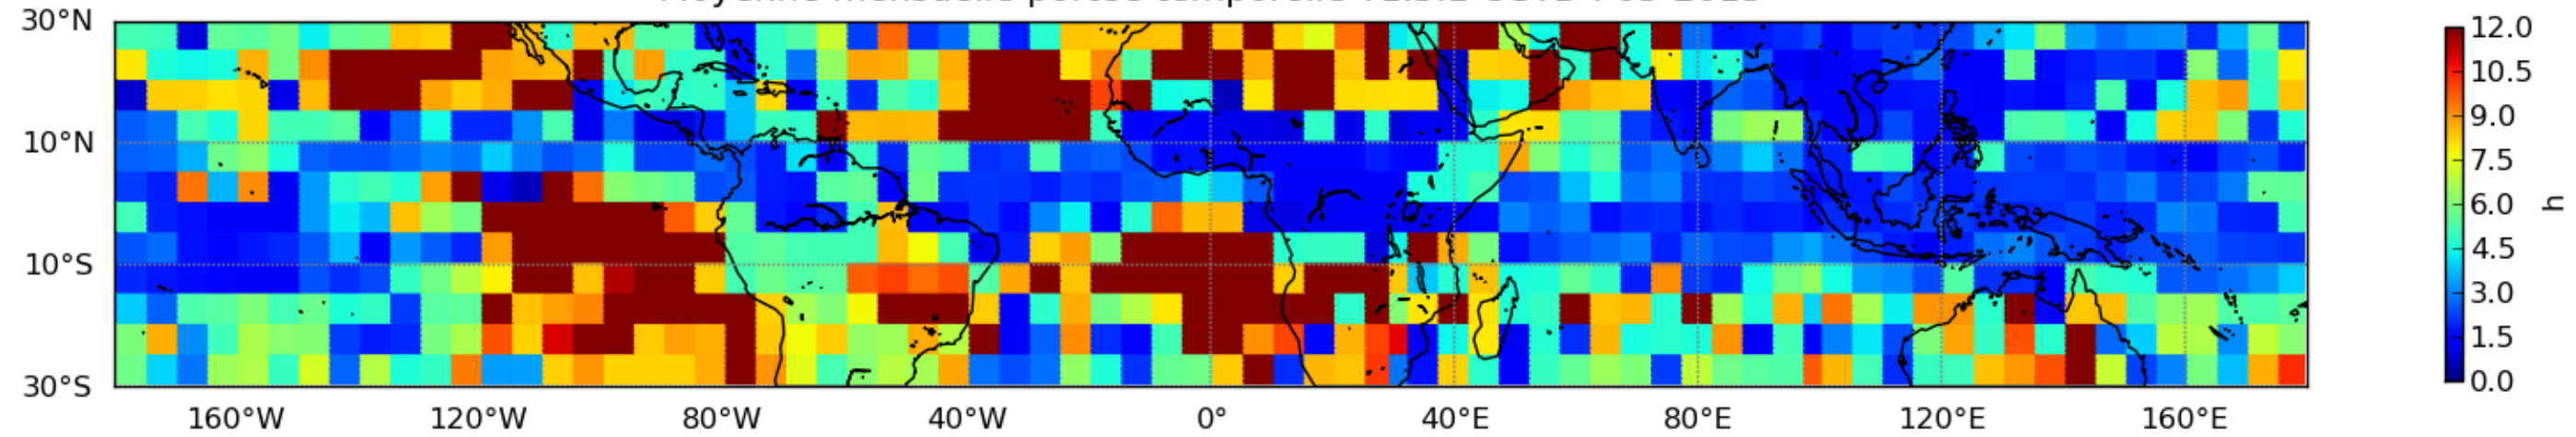

Nombre de jour cumul > 1mm/j sur un mois T1.5.1 CGTD 05-2013-12H

Moyenne mensuelle portee spatiale T1.5.1 CGTD : 05-2013

Moyenne mensuelle portee temporelle T1.5.1 CGTD : 05-2013

TERRE : 05 2013 12H

MER : 05 2013 12H