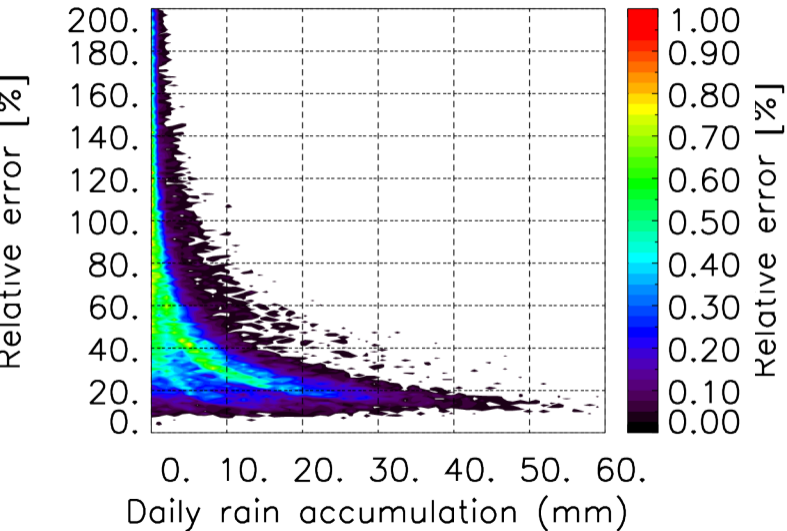

Nombre de jour cumul > 1mm/j sur un mois T1.5.1 CGTD 05-2013-12H

Moyenne mensuelle portee spatiale T1.5.1 CGTD : 05-2013

Moyenne mensuelle portee temporelle T1.5.1 CGTD : 05-2013

TERRE : 05 2013 12H

MER : 05 2013 12H