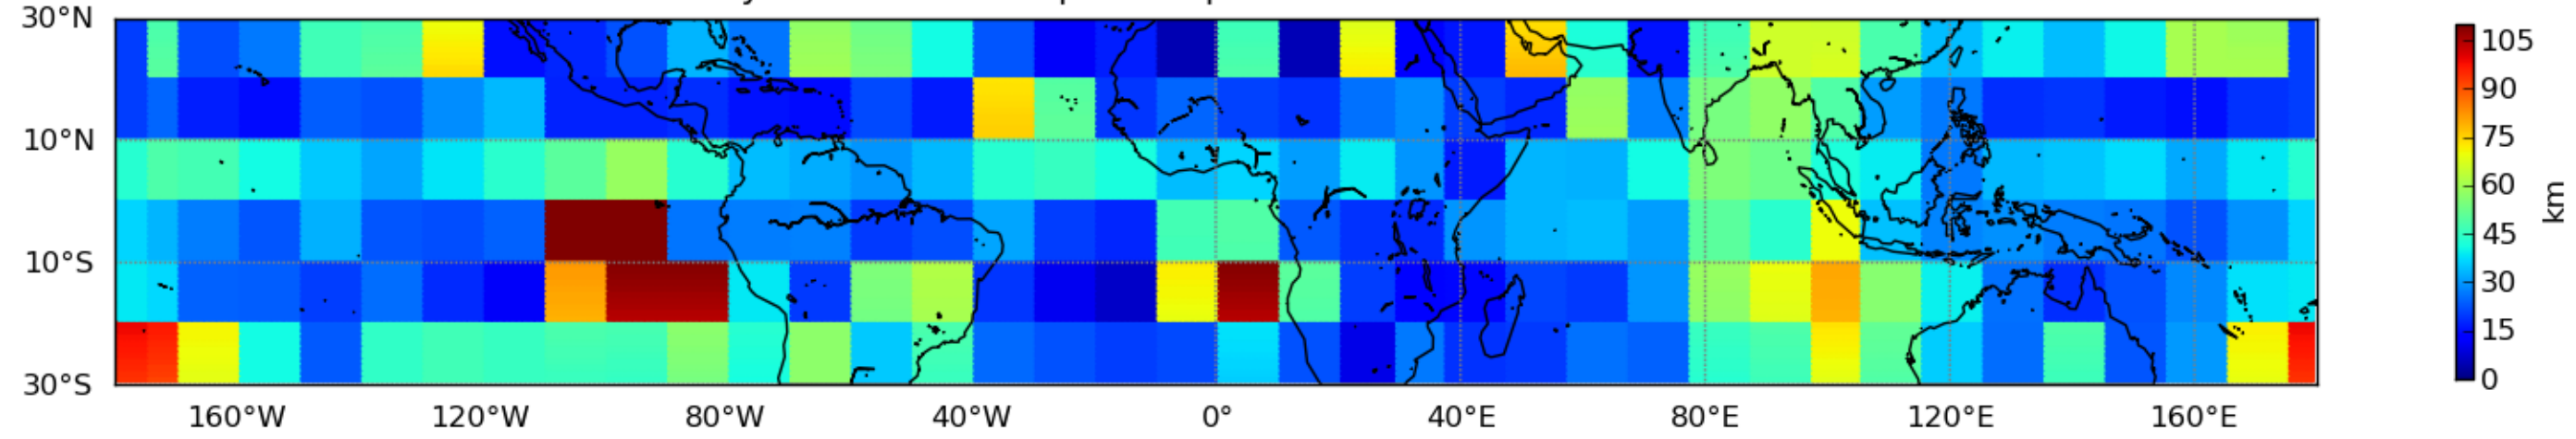

Nombre de jour cumul > 1mm/j sur un mois T1.5.1 CGTD 05-2013-12H

Moyenne mensuelle portee spatiale T1.5.1 CGTD : 05-2013

Moyenne mensuelle portee temporelle T1.5.1 CGTD : 05-2013

TERRE : 05 2013 12H

MER : 05 2013 12H