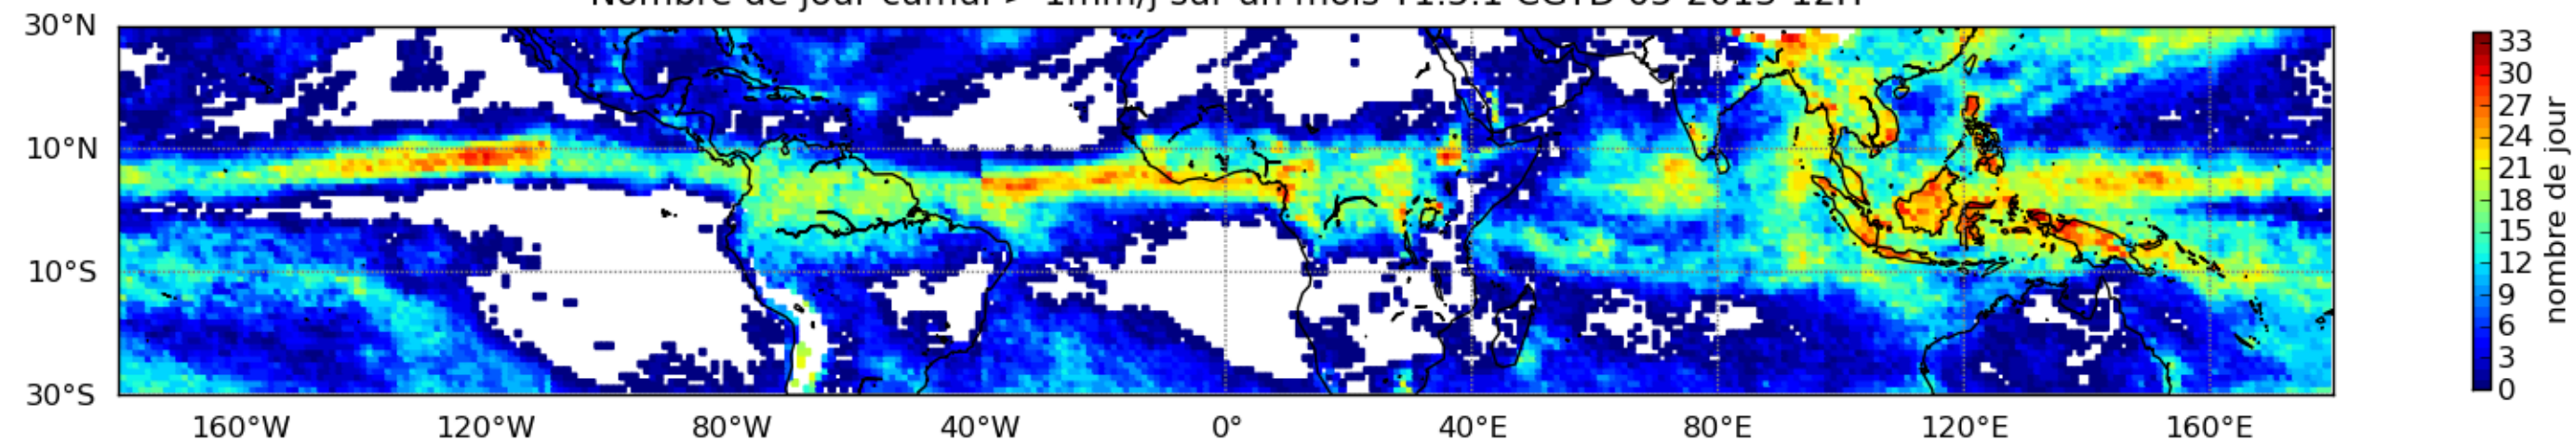

Nombre de jour cumul > 1mm/j sur un mois T1.5.1 CGTD 05-2013-12H

Moyenne mensuelle portee spatiale T1.5.1 CGTD : 05-2013

Moyenne mensuelle portee temporelle T1.5.1 CGTD : 05-2013

TERRE : 05 2013 12H

MER : 05 2013 12H