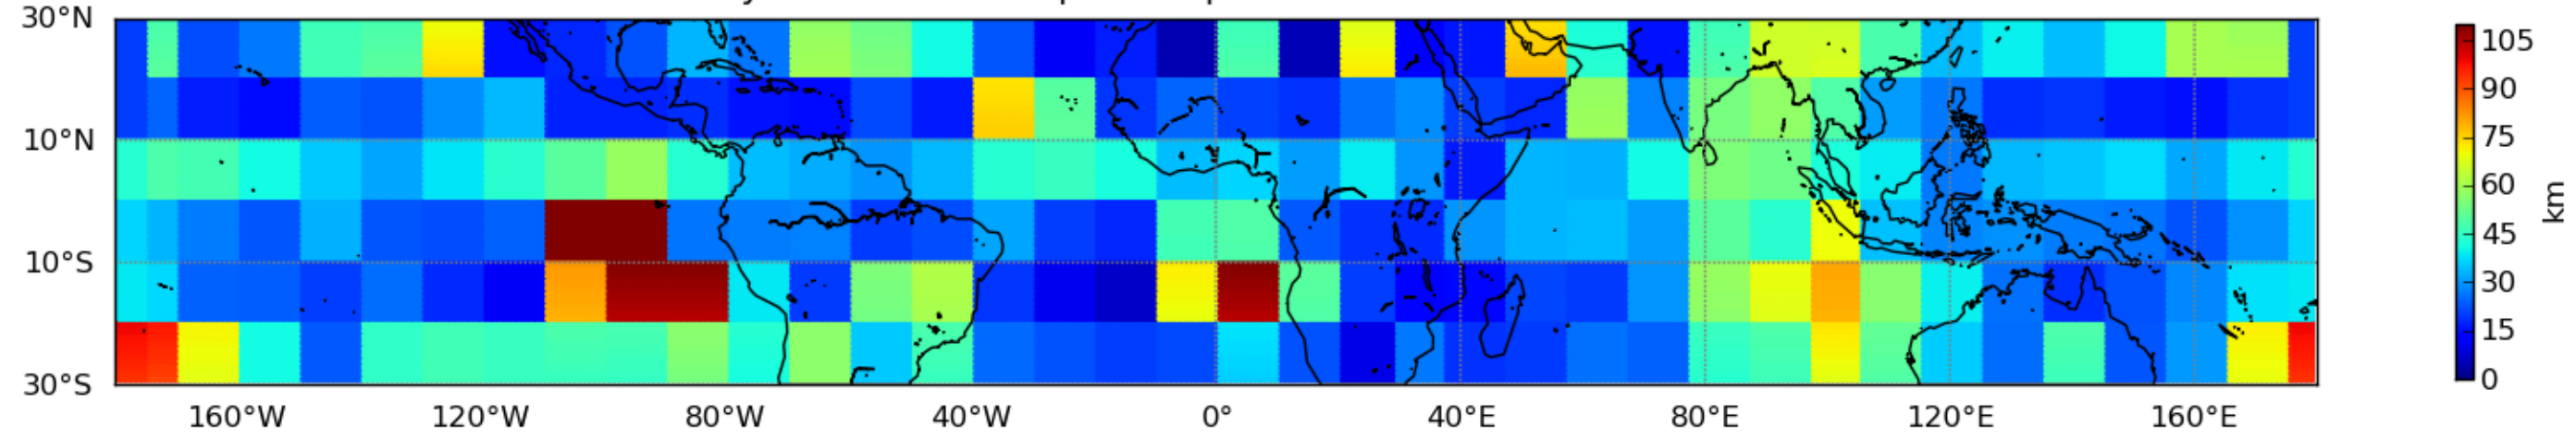

Nombre de jour cumul > 1mm/j sur un mois T1.5.1 CGTD 05-2013-06H

Moyenne mensuelle portee spatiale T1.5.1 CGTD : 05-2013

Moyenne mensuelle portee temporelle T1.5.1 CGTD : 05-2013

TERRE : 05 2013 06H

MER : 05 2013 06H