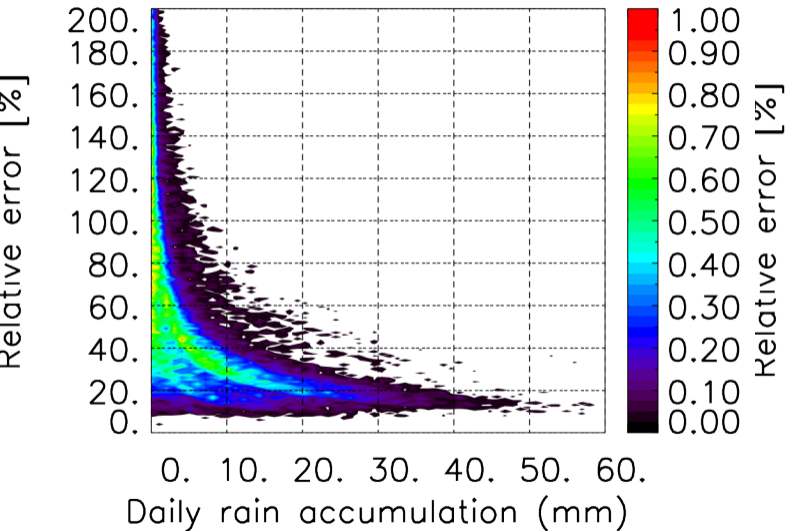

Nombre de jour cumul > 1mm/j sur un mois T1.5.1 CGTD 05-2013-06H

Moyenne mensuelle portee spatiale T1.5.1 CGTD : 05-2013

Moyenne mensuelle portee temporelle T1.5.1 CGTD : 05-2013

TERRE : 05 2013 06H

MER : 05 2013 06H