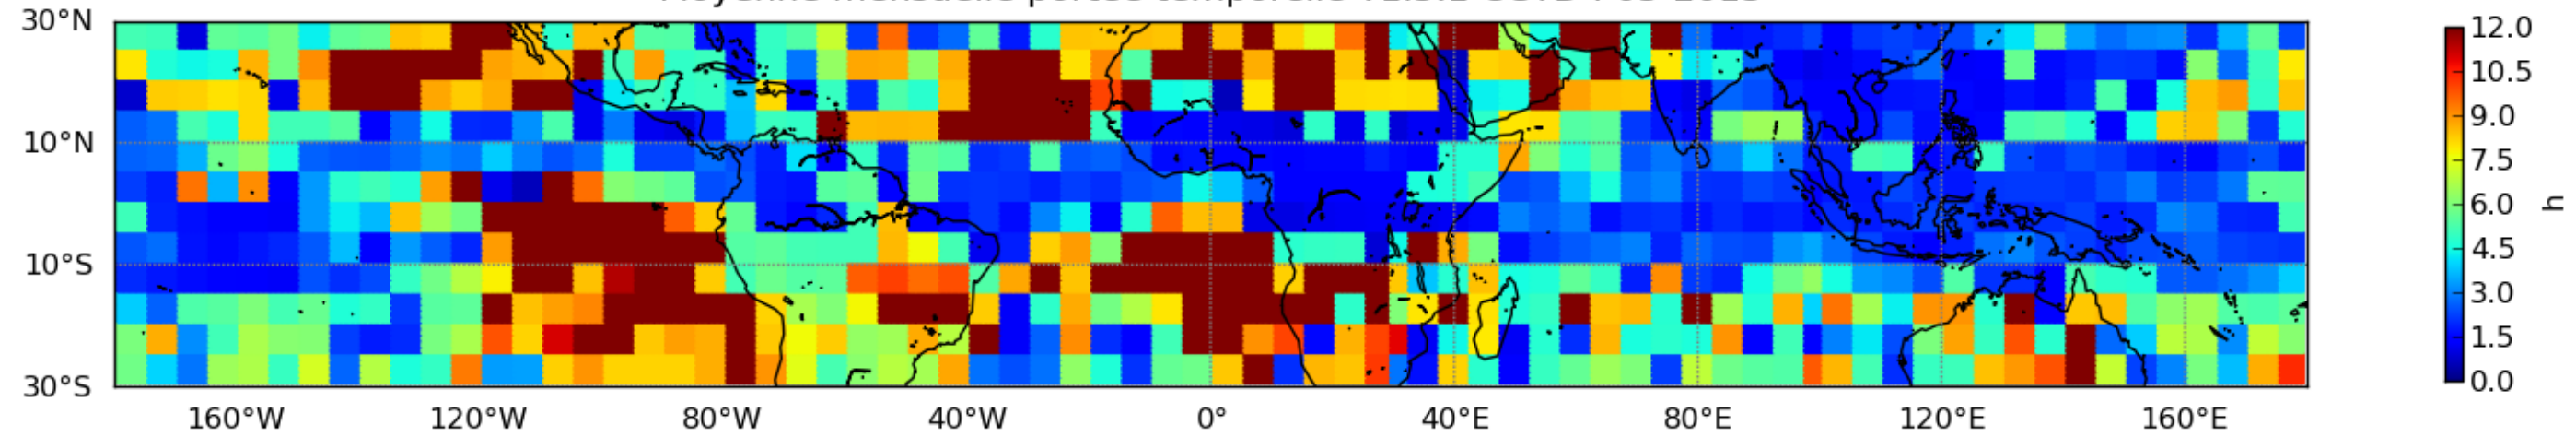

Nombre de jour cumul > 1mm/j sur un mois T1.5.1 CGTD 05-2013-06H

Moyenne mensuelle portee spatiale T1.5.1 CGTD : 05-2013

Moyenne mensuelle portee temporelle T1.5.1 CGTD : 05-2013

TERRE : 05 2013 06H

MER : 05 2013 06H