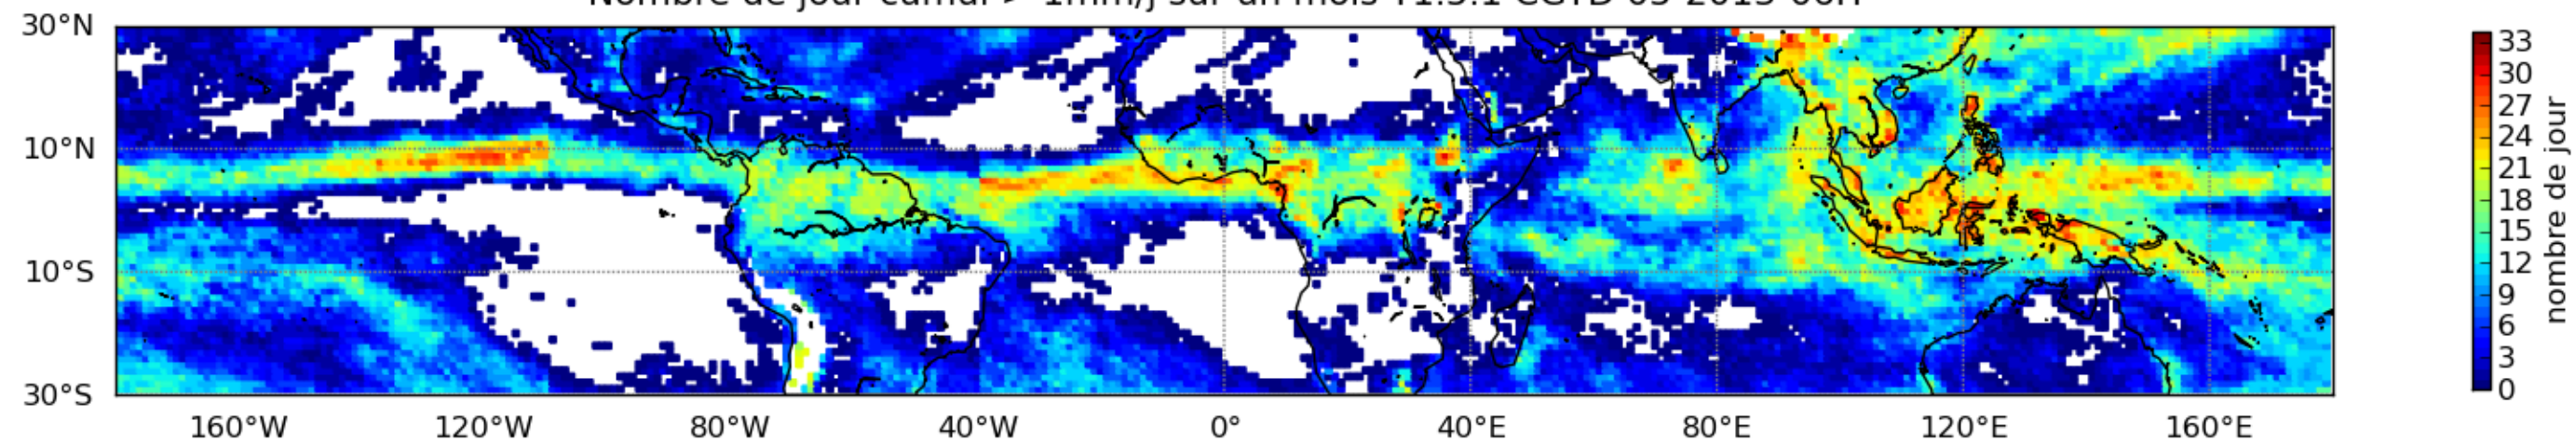

Nombre de jour cumul > 1mm/j sur un mois T1.5.1 CGTD 05-2013-06H

Moyenne mensuelle portee spatiale T1.5.1 CGTD : 05-2013

Moyenne mensuelle portee temporelle T1.5.1 CGTD : 05-2013

TERRE : 05 2013 06H

MER : 05 2013 06H