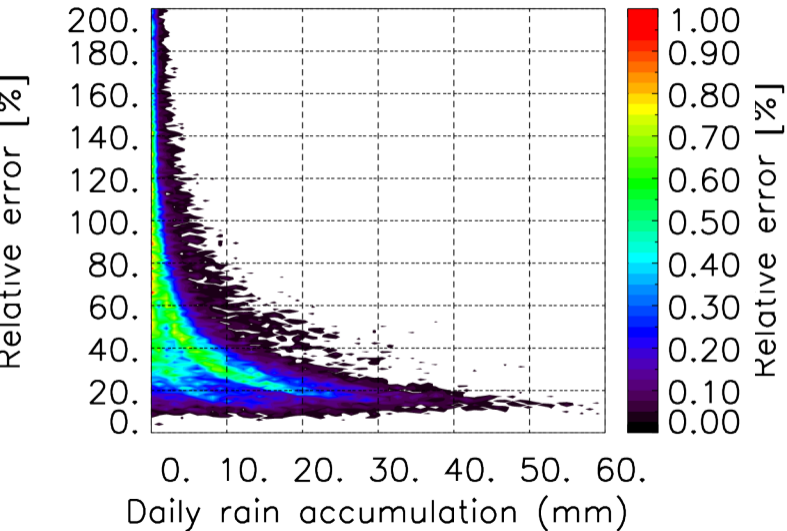

Moyenne mensuelle portee spatiale T1.5.1 CGTD : 05-2013

Moyenne mensuelle portee temporelle T1.5.1 CGTD : 05-2013

TERRE : 05 2013 00H

MER : 05 2013 00H