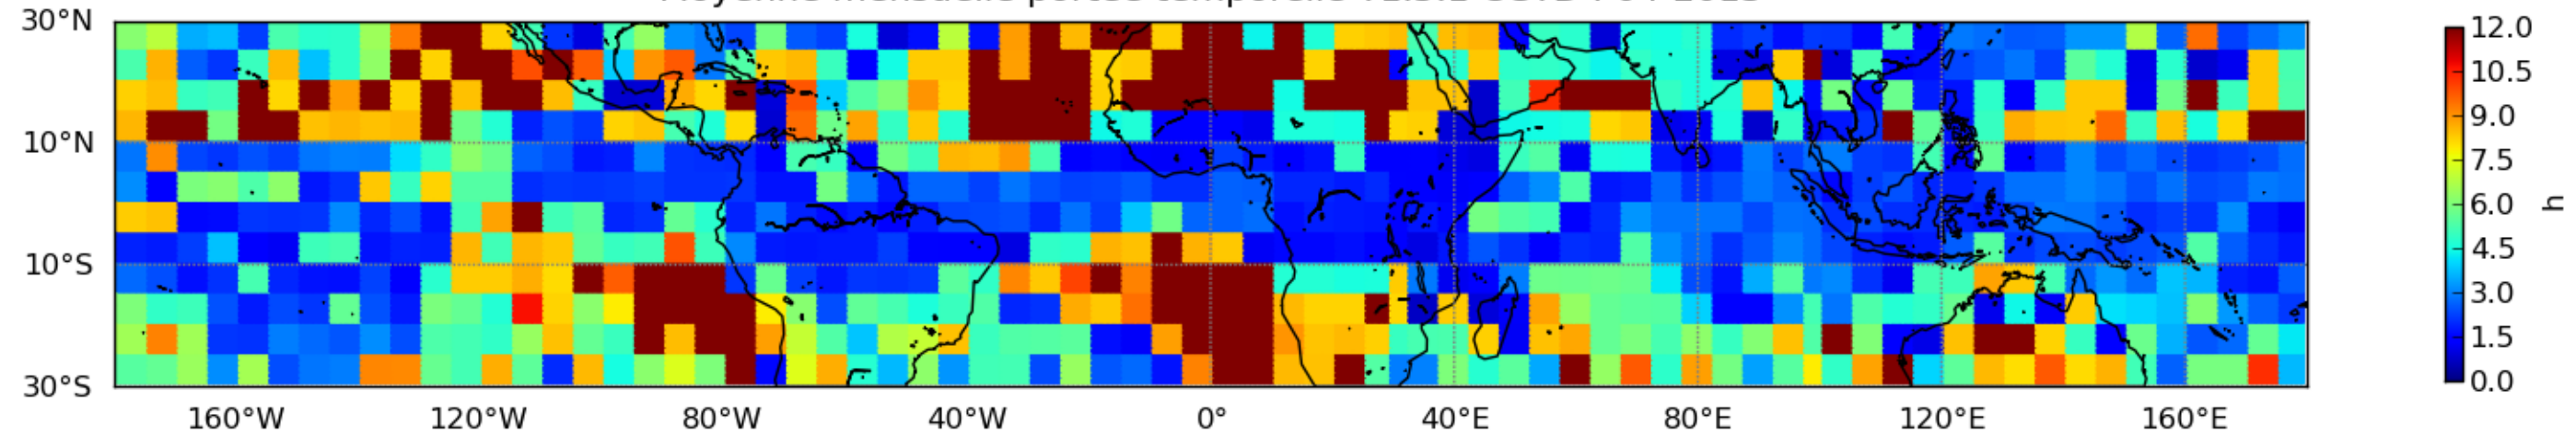

Nombre de jour cumul > 1mm/j sur un mois T1.5.1 CGTD 04-2013-18H

Moyenne mensuelle portee spatiale T1.5.1 CGTD : 04-2013

Moyenne mensuelle portee temporelle T1.5.1 CGTD : 04-2013

TERRE : 04 2013 18H

MER : 04 2013 18H