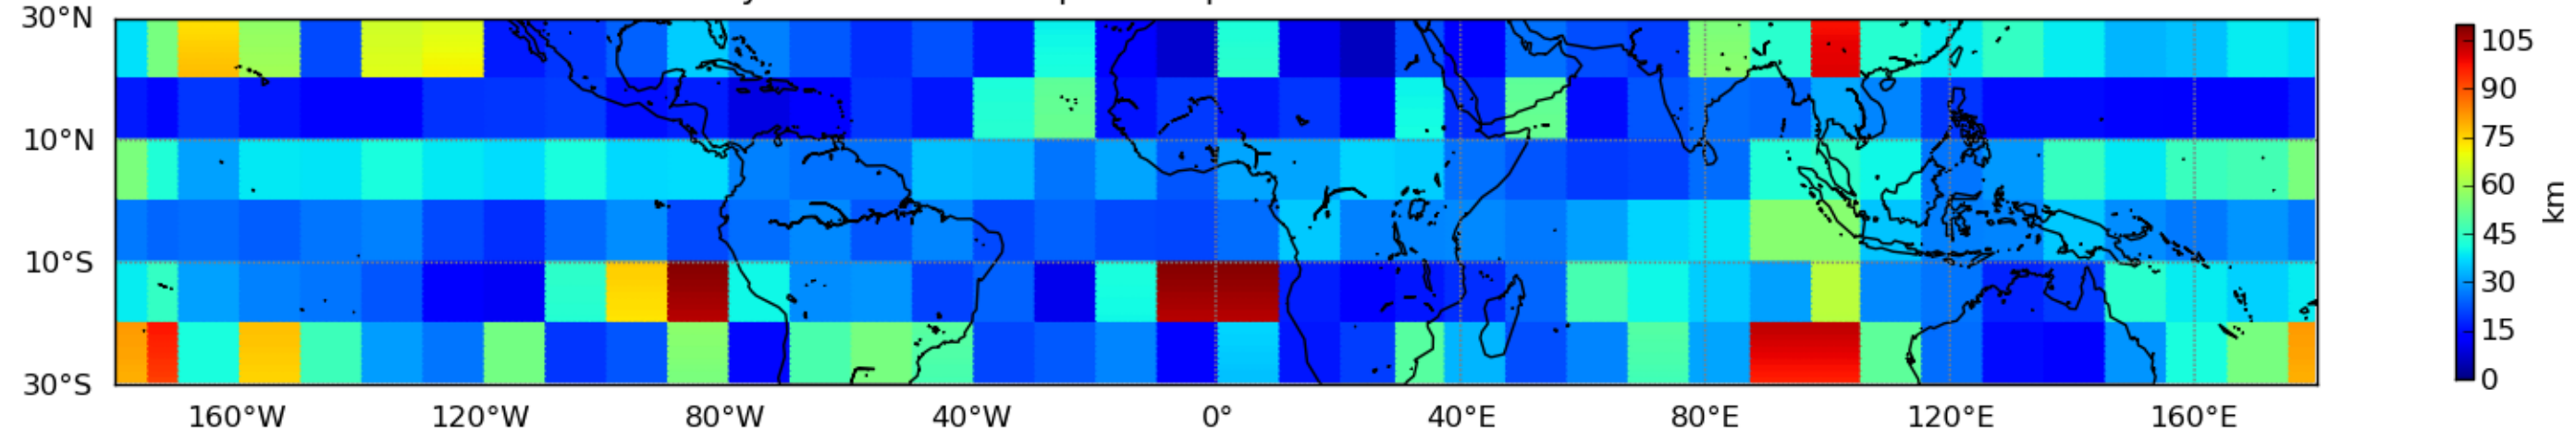

Nombre de jour cumul > 1mm/j sur un mois T1.5.1 CGTD 04-2013-18H

Moyenne mensuelle portee spatiale T1.5.1 CGTD : 04-2013

Moyenne mensuelle portee temporelle T1.5.1 CGTD : 04-2013

TERRE : 04 2013 18H

MER : 04 2013 18H