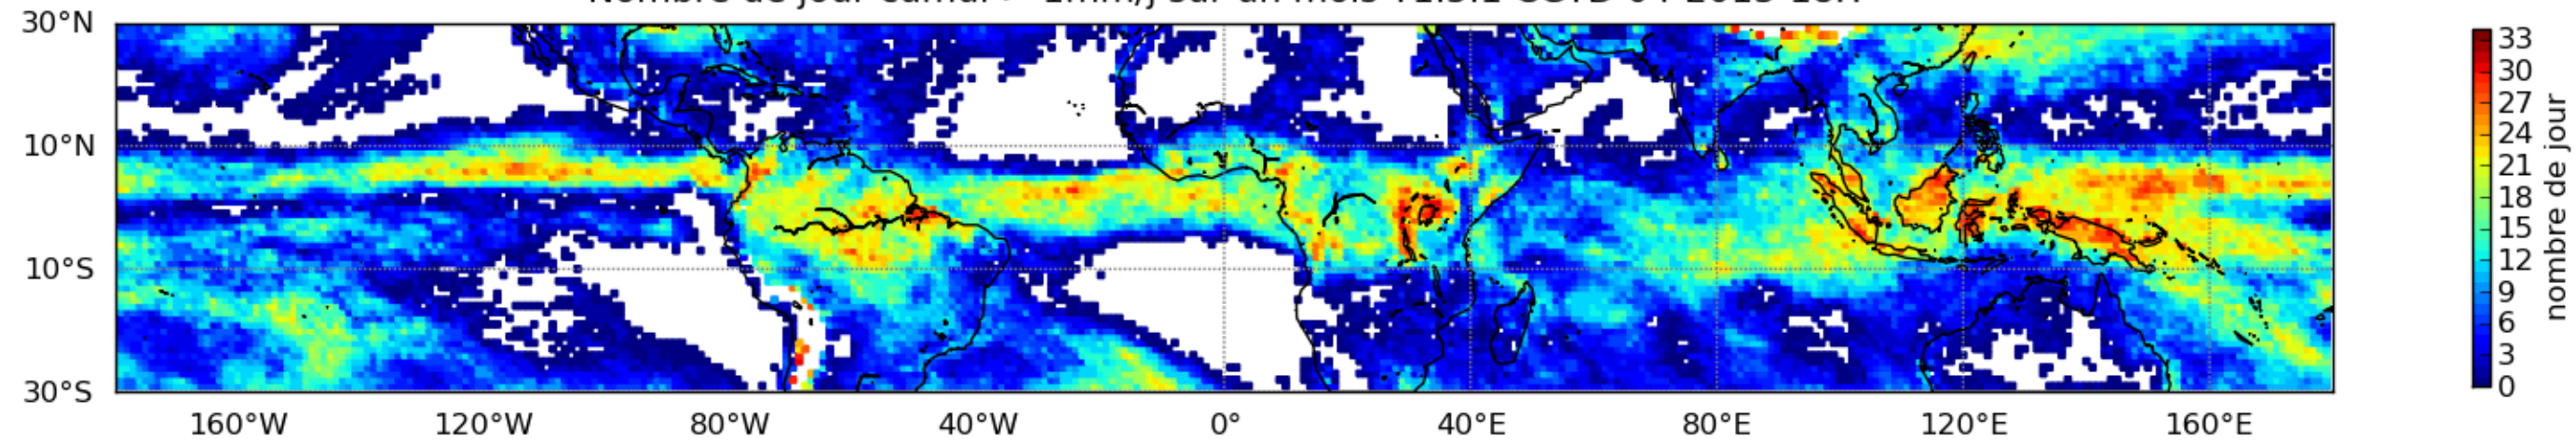

Nombre de jour cumul > 1mm/j sur un mois T1.5.1 CGTD 04-2013-18H

Moyenne mensuelle portee spatiale T1.5.1 CGTD : 04-2013

Moyenne mensuelle portee temporelle T1.5.1 CGTD : 04-2013

TERRE : 04 2013 18H

MER : 04 2013 18H