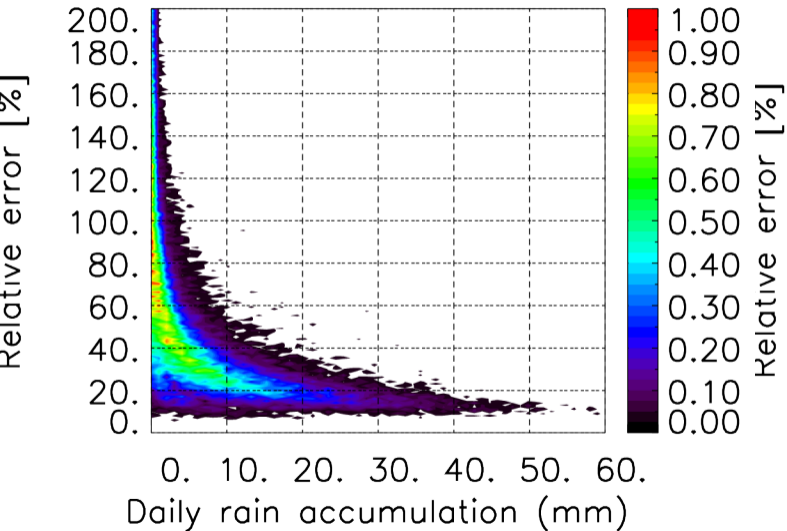

Nombre de jour cumul > 1mm/j sur un mois T1.5.1 CGTD 04-2013-18H

Moyenne mensuelle portee spatiale T1.5.1 CGTD : 04-2013

Moyenne mensuelle portee temporelle T1.5.1 CGTD : 04-2013

TERRE : 04 2013 18H

MER : 04 2013 18H