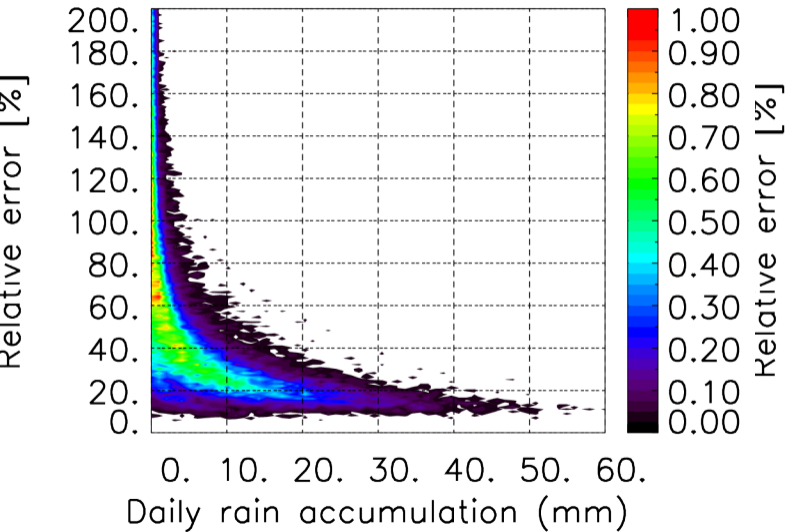

Moyenne mensuelle portee spatiale T1.5.1 CGTD : 04-2013

Moyenne mensuelle portee temporelle T1.5.1 CGTD : 04-2013

TERRE : 04 2013 12H

MER : 04 2013 12H