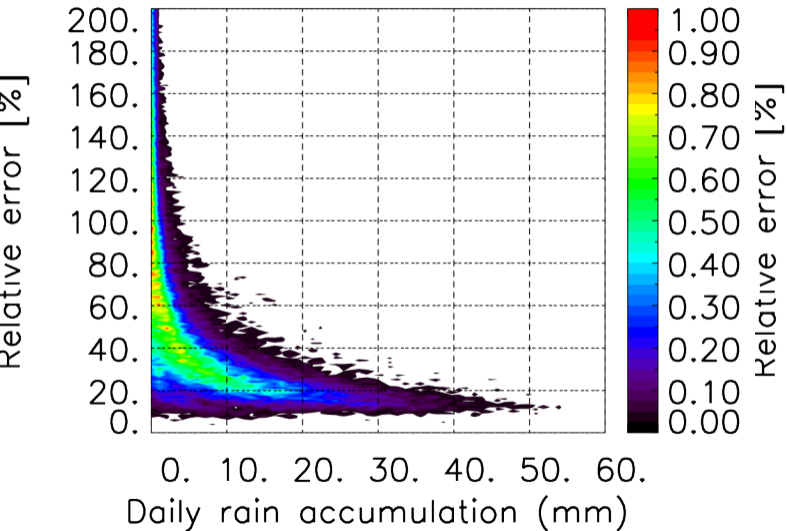

Nombre de jour cumul > 1mm/j sur un mois T1.5.1 CGTD 04-2013-06H

Moyenne mensuelle portee spatiale T1.5.1 CGTD : 04-2013

Moyenne mensuelle portee temporelle T1.5.1 CGTD : 04-2013

TERRE : 04 2013 06H

MER : 04 2013 06H