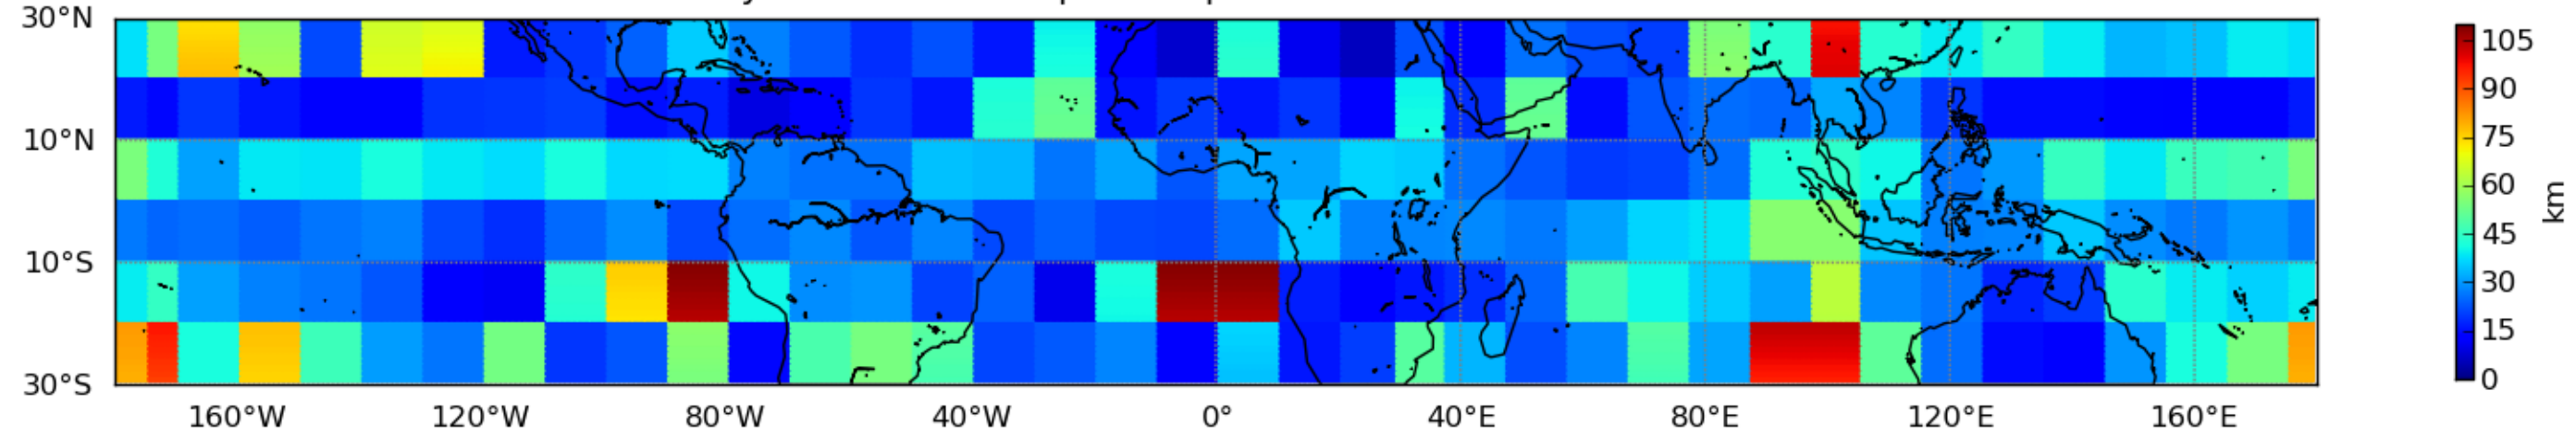

Nombre de jour cumul > 1mm/j sur un mois T1.5.1 CGTD 04-2013-06H

Moyenne mensuelle portee spatiale T1.5.1 CGTD : 04-2013

Moyenne mensuelle portee temporelle T1.5.1 CGTD : 04-2013

TERRE : 04 2013 06H

MER : 04 2013 06H