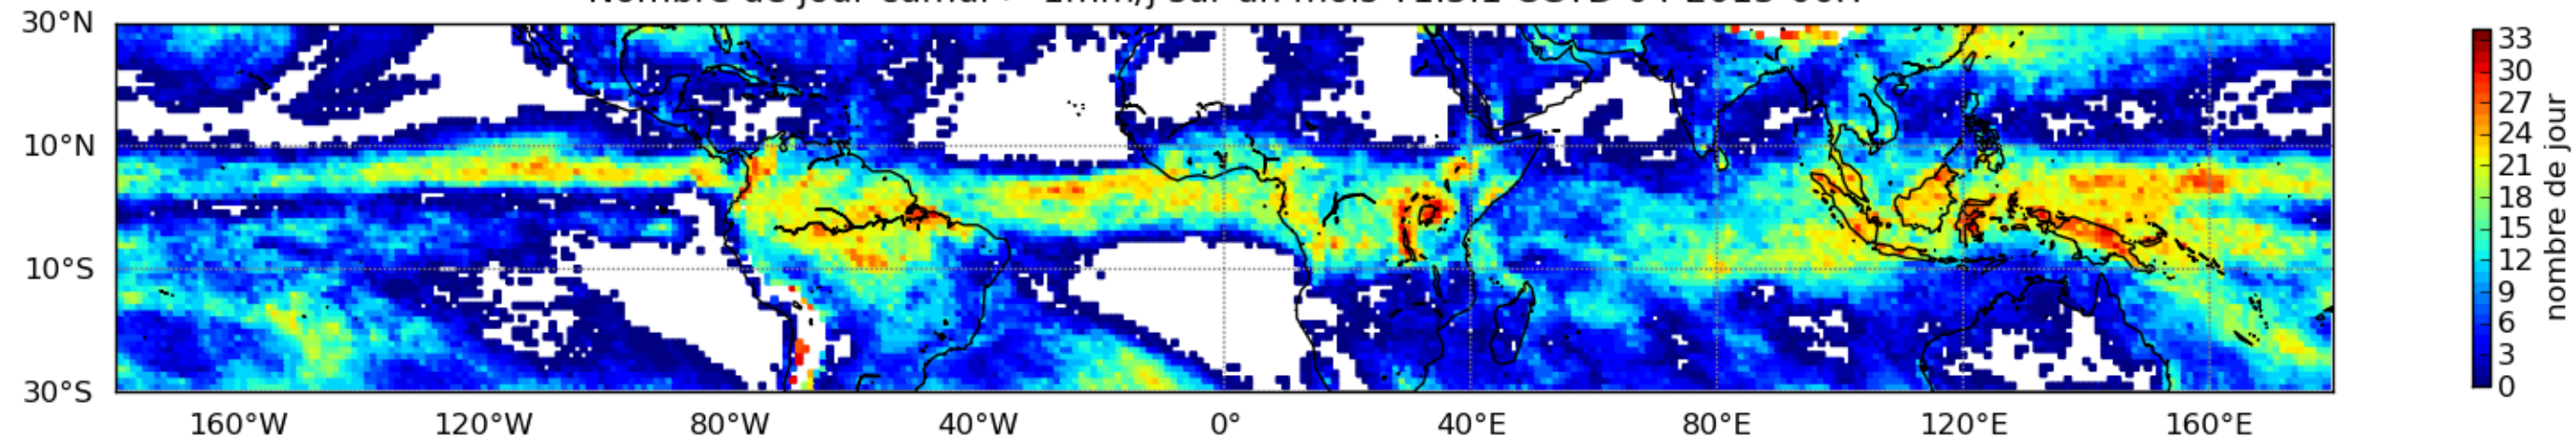

Nombre de jour cumul > 1mm/j sur un mois T1.5.1 CGTD 04-2013-06H

Moyenne mensuelle portee spatiale T1.5.1 CGTD : 04-2013

Moyenne mensuelle portee temporelle T1.5.1 CGTD : 04-2013

TERRE : 04 2013 06H

MER : 04 2013 06H