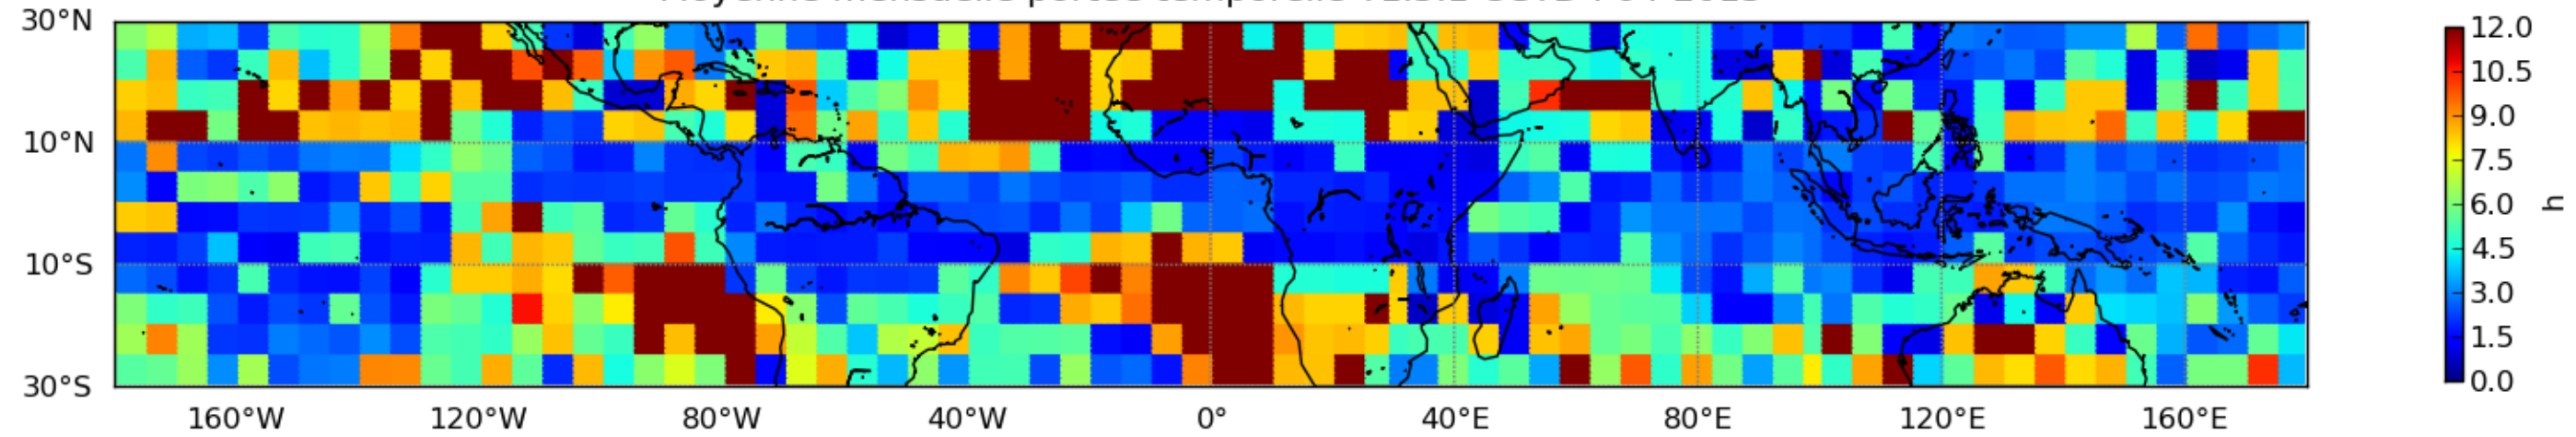

Nombre de jour cumul > 1mm/j sur un mois T1.5.1 CGTD 04-2013-06H

Moyenne mensuelle portee spatiale T1.5.1 CGTD : 04-2013

Moyenne mensuelle portee temporelle T1.5.1 CGTD : 04-2013

TERRE : 04 2013 06H

MER : 04 2013 06H