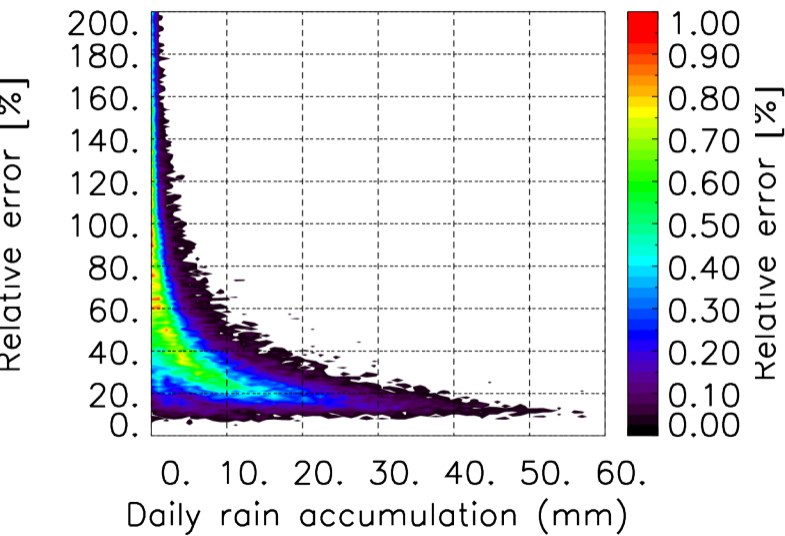

Nombre de jour cumul > 1mm/j sur un mois T1.5.1 CGTD 04-2013-00H

Moyenne mensuelle portee spatiale T1.5.1 CGTD : 04-2013

Moyenne mensuelle portee temporelle T1.5.1 CGTD : 04-2013

TERRE : 04 2013 00H

MER : 04 2013 00H