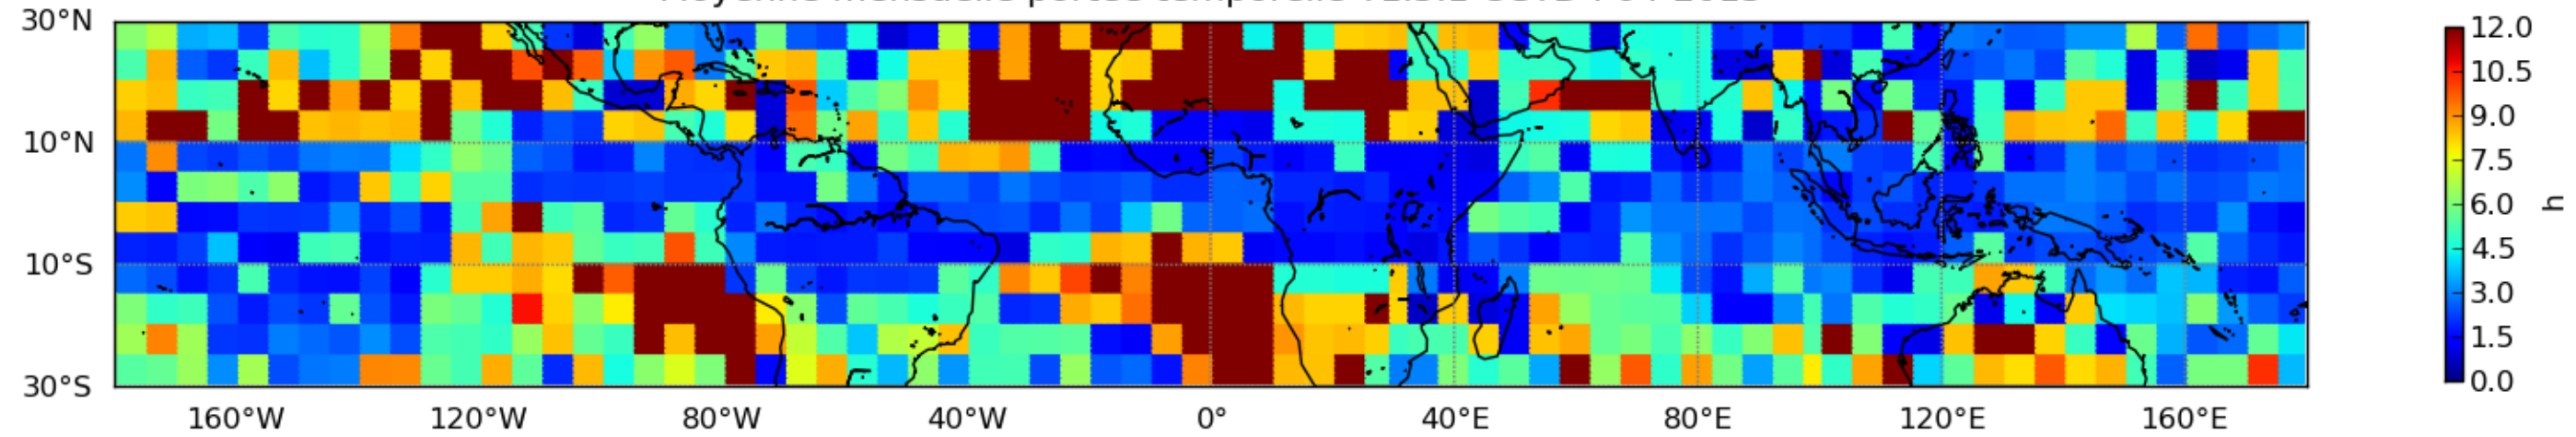

Nombre de jour cumul > 1mm/j sur un mois T1.5.1 CGTD 04-2013-00H

Moyenne mensuelle portee spatiale T1.5.1 CGTD : 04-2013

Moyenne mensuelle portee temporelle T1.5.1 CGTD : 04-2013

TERRE : 04 2013 00H

MER : 04 2013 00H