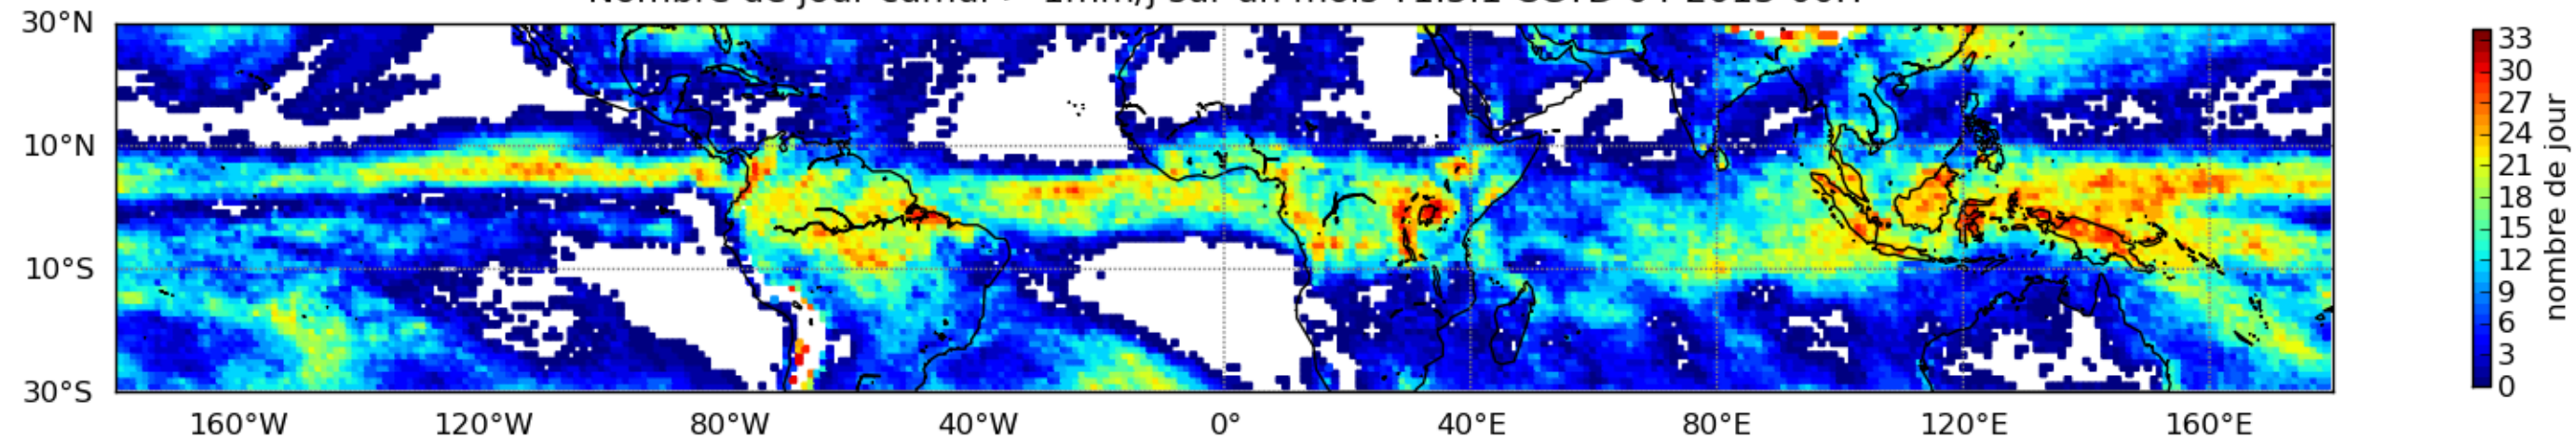

Nombre de jour cumul > 1mm/j sur un mois T1.5.1 CGTD 04-2013-00H

Moyenne mensuelle portee spatiale T1.5.1 CGTD : 04-2013

Moyenne mensuelle portee temporelle T1.5.1 CGTD : 04-2013

TERRE : 04 2013 00H

MER : 04 2013 00H