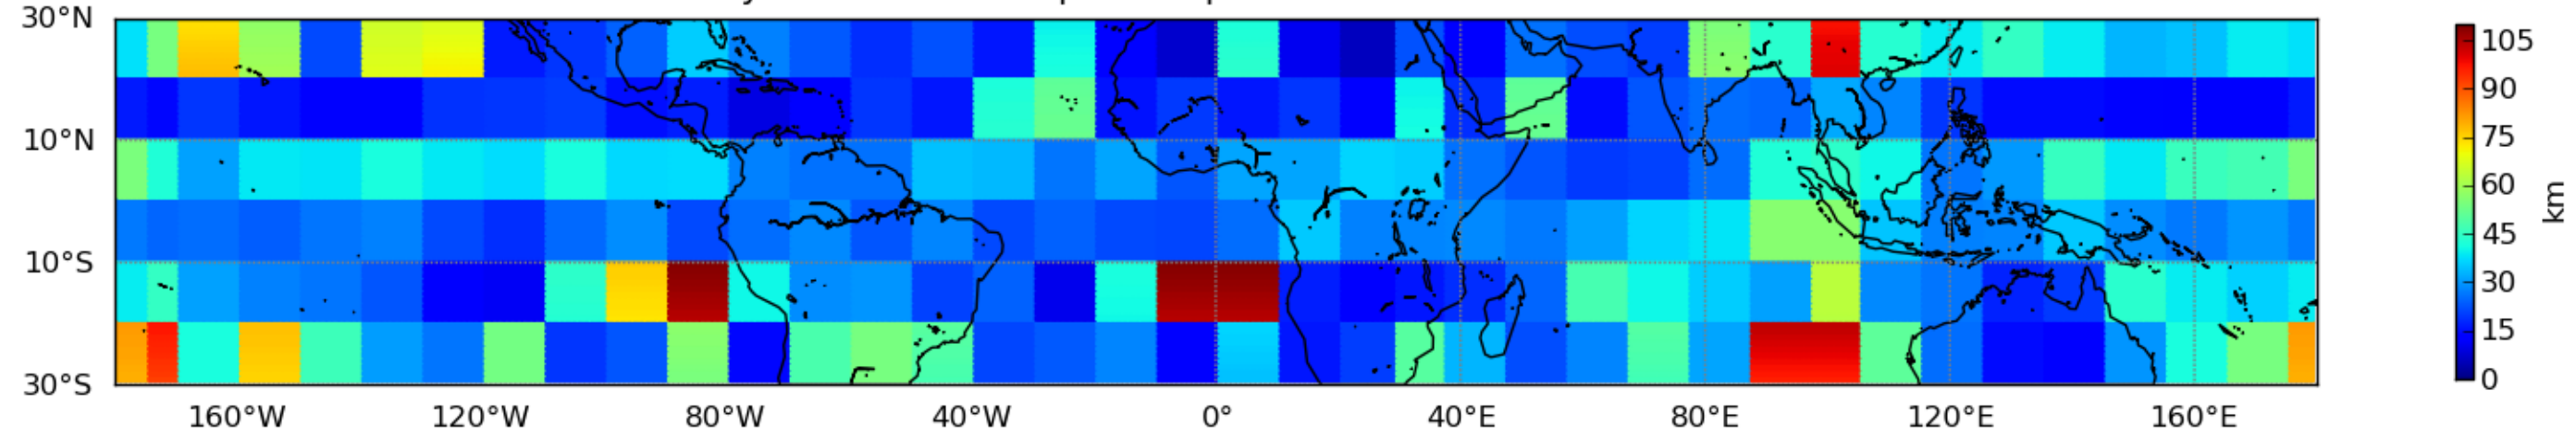

Nombre de jour cumul > 1mm/j sur un mois T1.5.1 CGTD 04-2013-00H

Moyenne mensuelle portee spatiale T1.5.1 CGTD : 04-2013

Moyenne mensuelle portee temporelle T1.5.1 CGTD : 04-2013

TERRE : 04 2013 00H

MER : 04 2013 00H