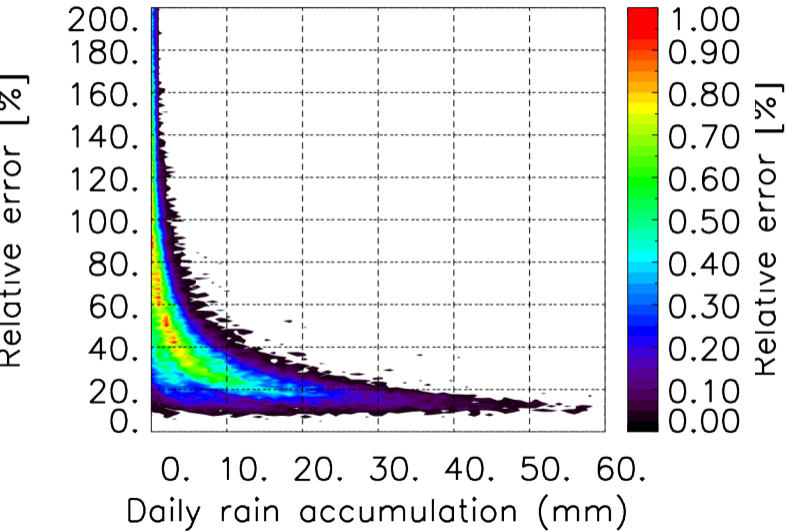

Moyenne mensuelle portee spatiale T1.5.1 CGTD : 03-2013

Moyenne mensuelle portee temporelle T1.5.1 CGTD : 03-2013

TERRE : 03 2013 18H

MER : 03 2013 18H