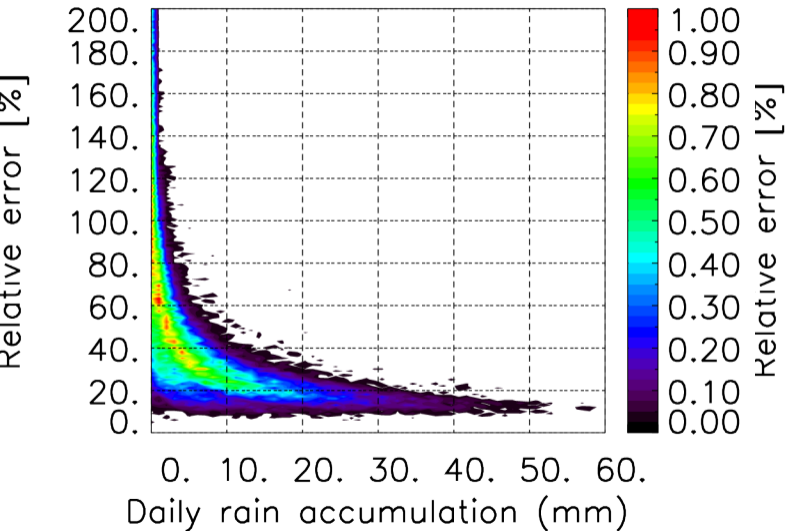

Nombre de jour cumul > 1mm/j sur un mois T1.5.1 CGTD 03-2013-12H

Moyenne mensuelle portee spatiale T1.5.1 CGTD : 03-2013

Moyenne mensuelle portee temporelle T1.5.1 CGTD : 03-2013

TERRE : 03 2013 12H

MER : 03 2013 12H