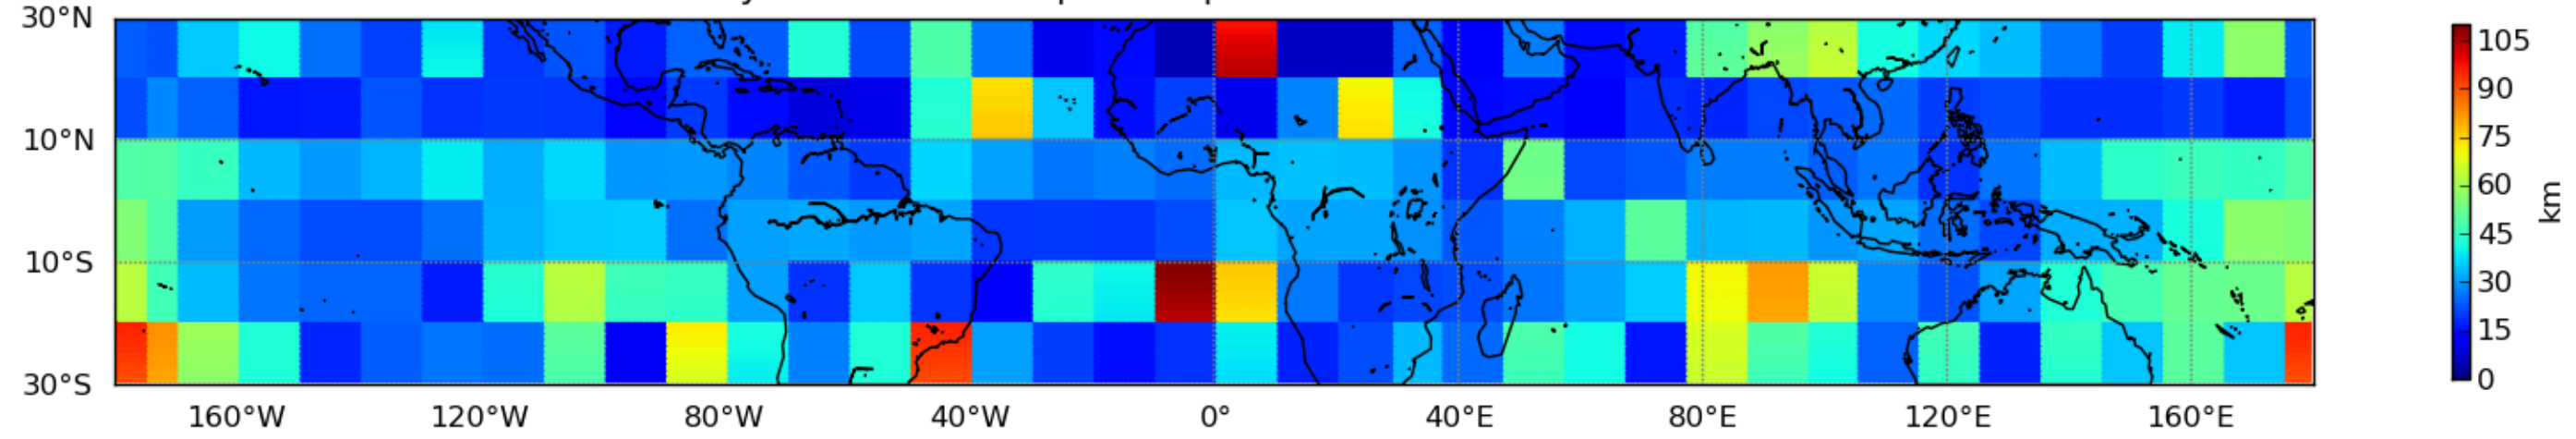

Nombre de jour cumul > 1mm/j sur un mois T1.5.1 CGTD 03-2013-12H

Moyenne mensuelle portee spatiale T1.5.1 CGTD : 03-2013

Moyenne mensuelle portee temporelle T1.5.1 CGTD : 03-2013

TERRE : 03 2013 12H

MER : 03 2013 12H