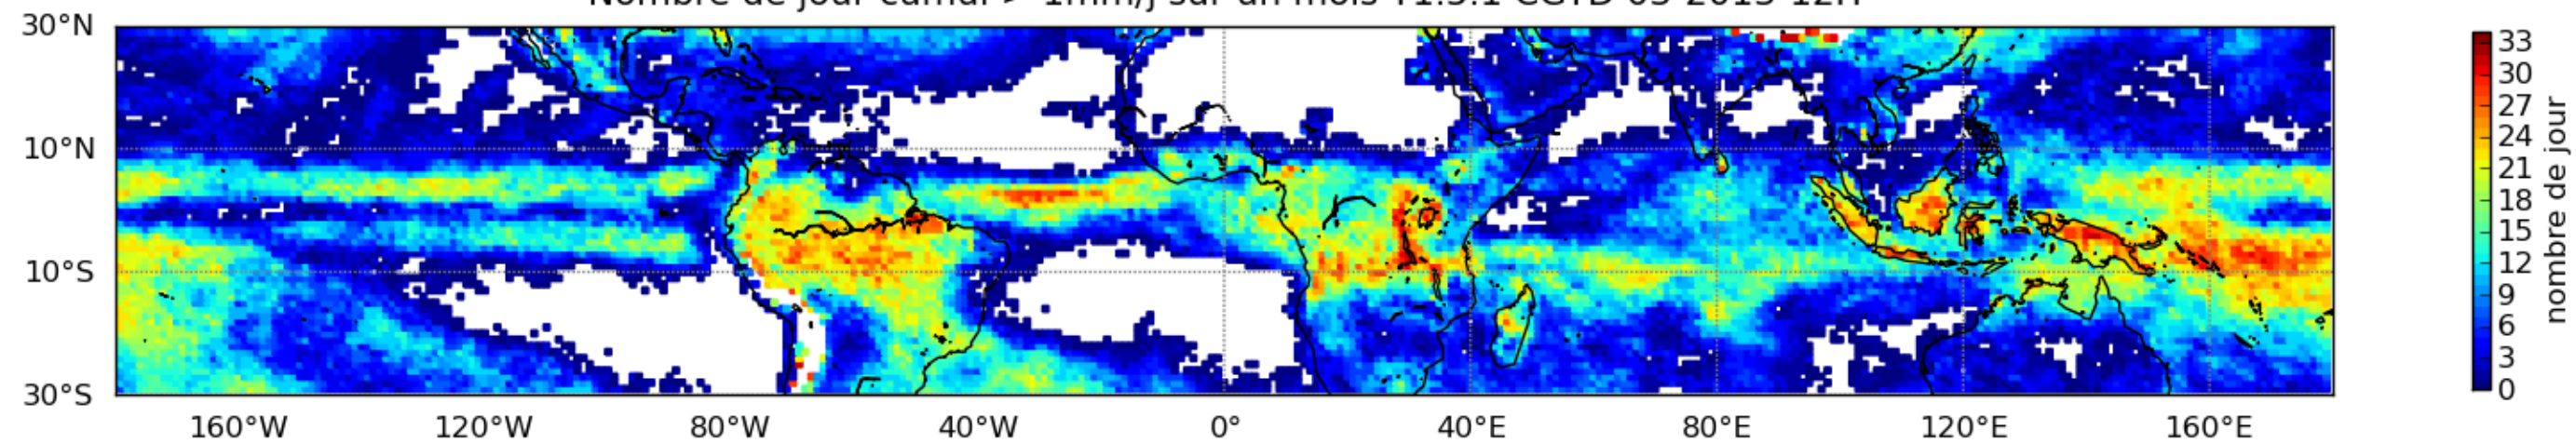

Nombre de jour cumul > 1mm/j sur un mois T1.5.1 CGTD 03-2013-12H

Moyenne mensuelle portee spatiale T1.5.1 CGTD : 03-2013

Moyenne mensuelle portee temporelle T1.5.1 CGTD : 03-2013

TERRE : 03 2013 12H

MER : 03 2013 12H