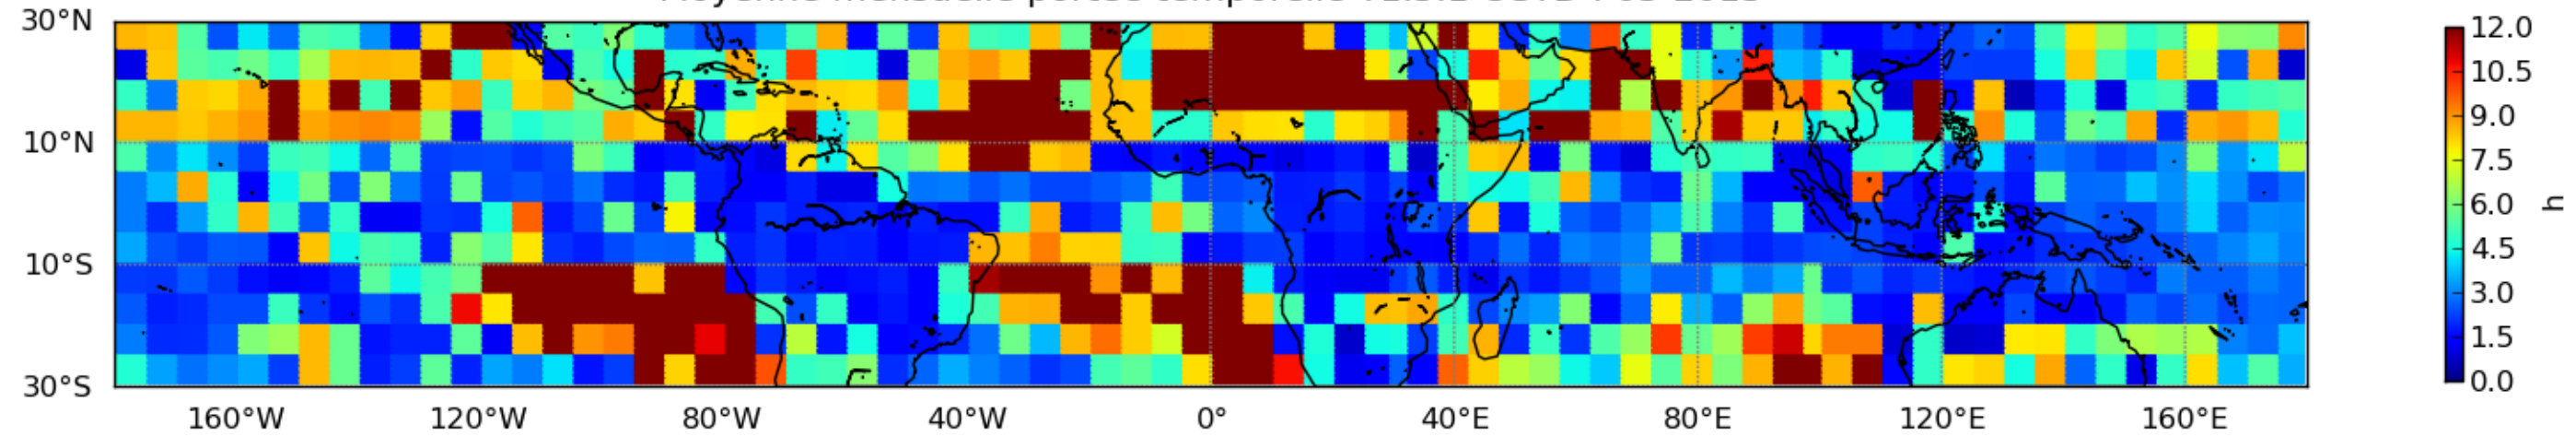

Nombre de jour cumul > 1mm/j sur un mois T1.5.1 CGTD 03-2013-12H

Moyenne mensuelle portee spatiale T1.5.1 CGTD : 03-2013

Moyenne mensuelle portee temporelle T1.5.1 CGTD : 03-2013

TERRE : 03 2013 12H

MER : 03 2013 12H