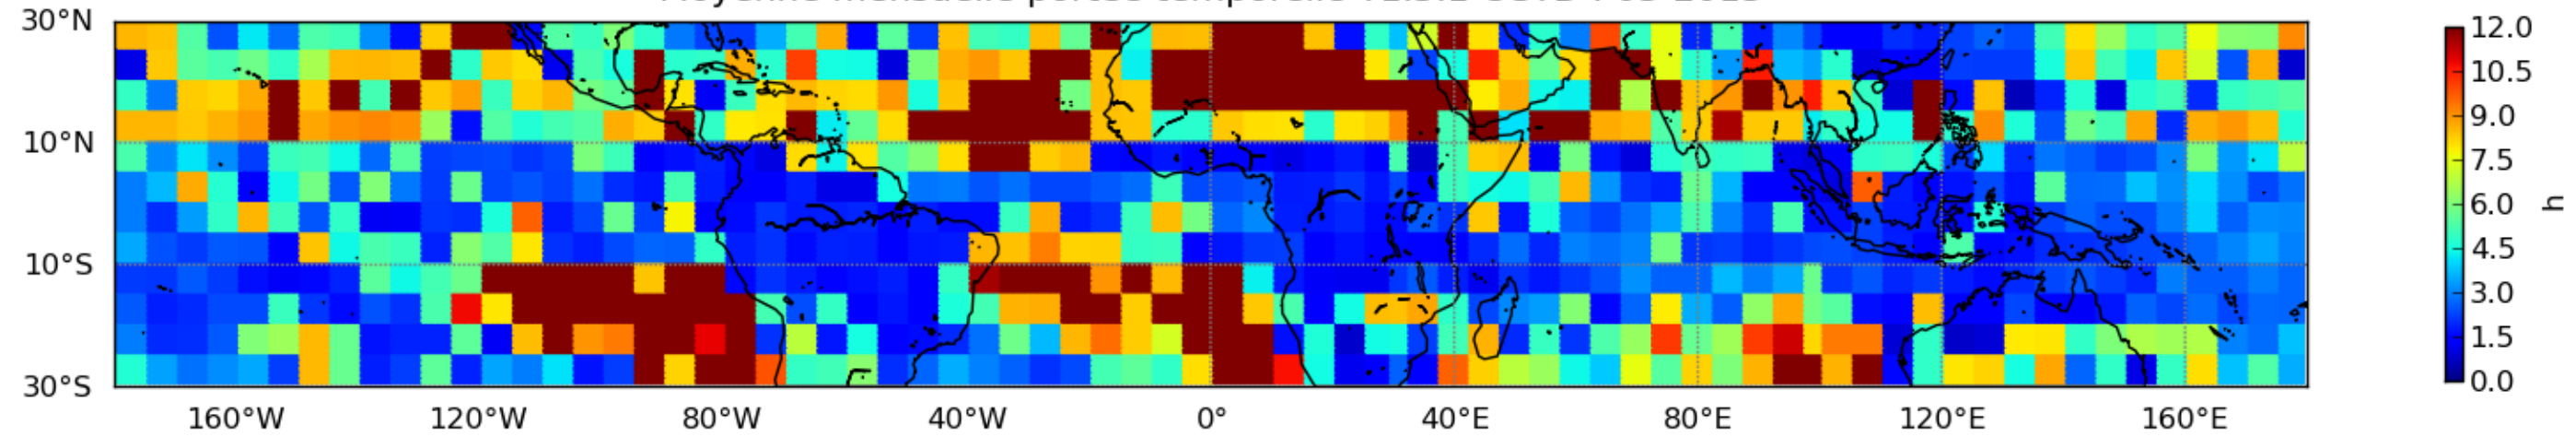

Nombre de jour cumul > 1mm/j sur un mois T1.5.1 CGTD 03-2013-06H

Moyenne mensuelle portee spatiale T1.5.1 CGTD : 03-2013

Moyenne mensuelle portee temporelle T1.5.1 CGTD : 03-2013

TERRE : 03 2013 06H

MER : 03 2013 06H