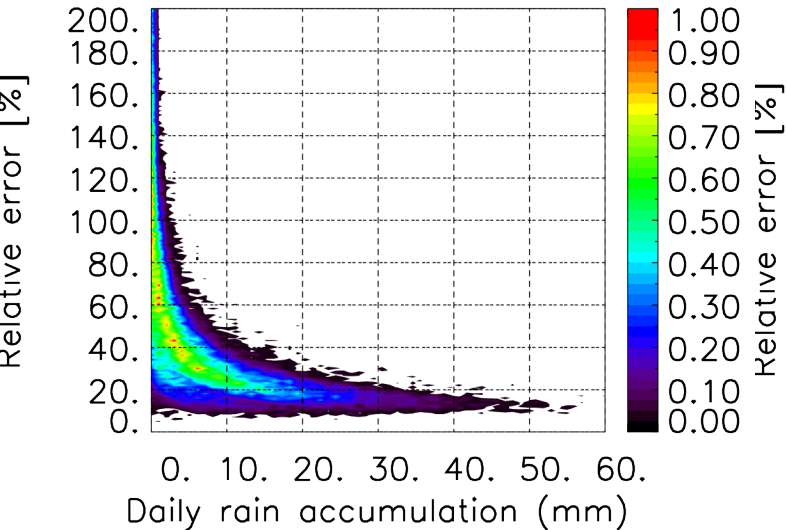

Nombre de jour cumul > 1mm/j sur un mois T1.5.1 CGTD 03-2013-06H

Moyenne mensuelle portee spatiale T1.5.1 CGTD : 03-2013

Moyenne mensuelle portee temporelle T1.5.1 CGTD : 03-2013

TERRE : 03 2013 06H

MER : 03 2013 06H