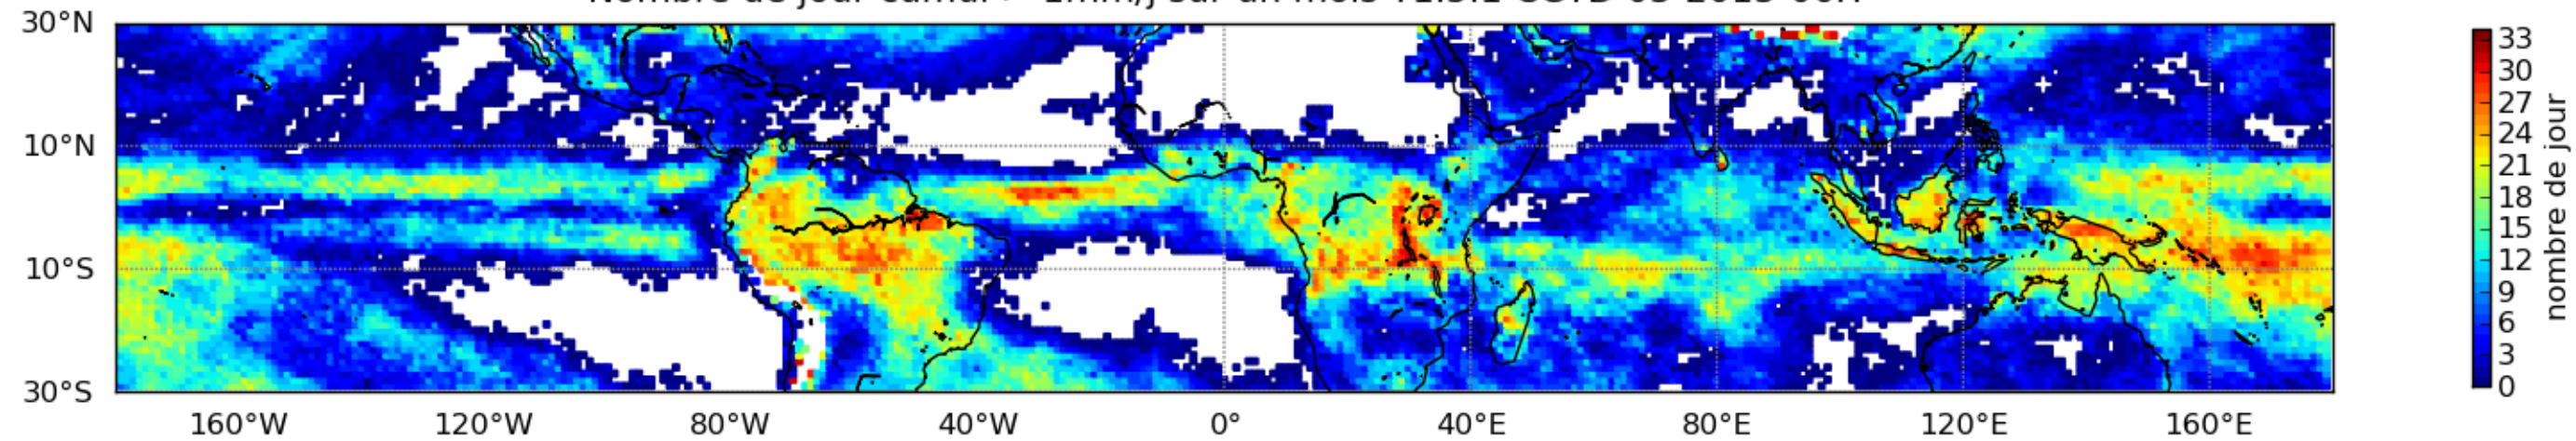

Nombre de jour cumul > 1mm/j sur un mois T1.5.1 CGTD 03-2013-06H

Moyenne mensuelle portee spatiale T1.5.1 CGTD : 03-2013

Moyenne mensuelle portee temporelle T1.5.1 CGTD : 03-2013

TERRE : 03 2013 06H

MER : 03 2013 06H