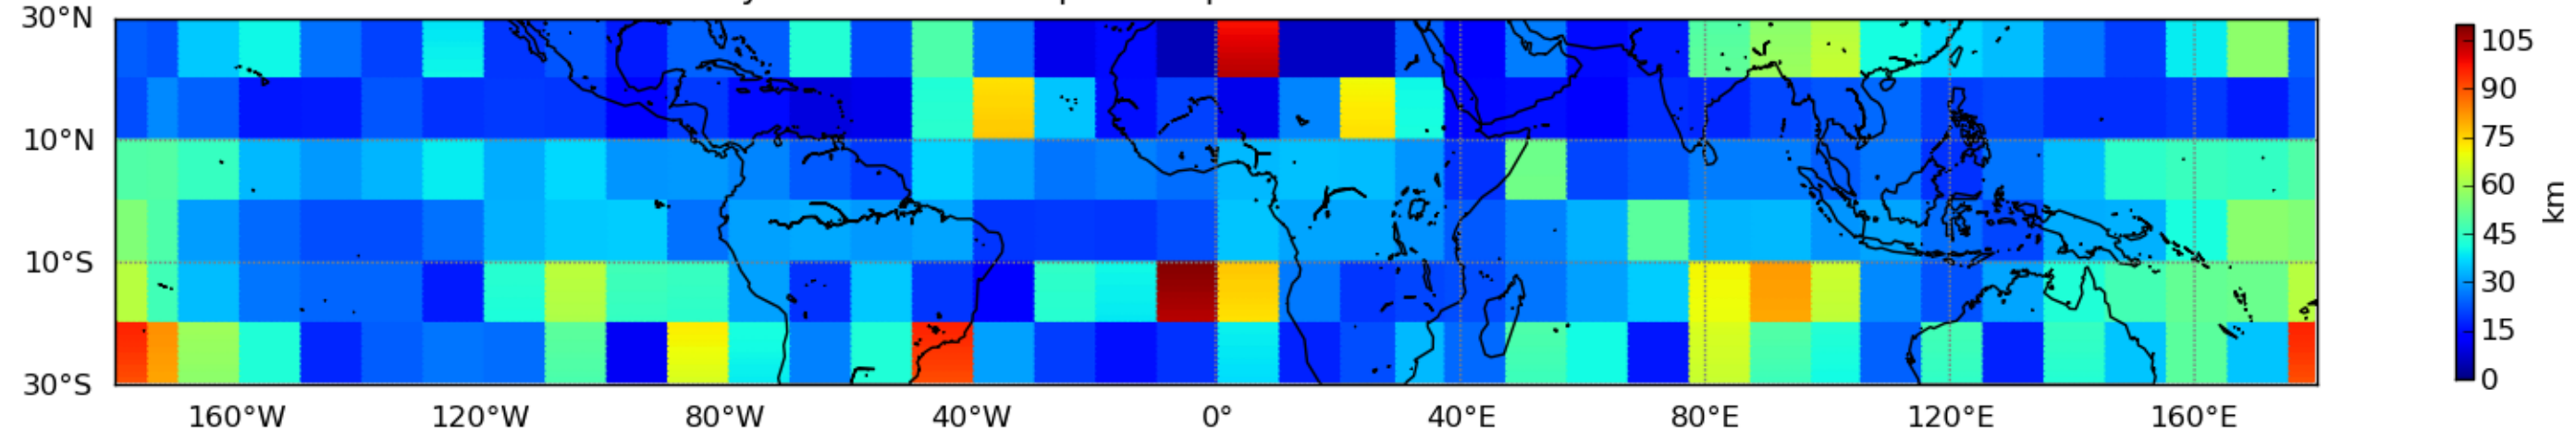

Nombre de jour cumul > 1mm/j sur un mois T1.5.1 CGTD 03-2013-06H

Moyenne mensuelle portee spatiale T1.5.1 CGTD : 03-2013

Moyenne mensuelle portee temporelle T1.5.1 CGTD : 03-2013

TERRE : 03 2013 06H

MER : 03 2013 06H