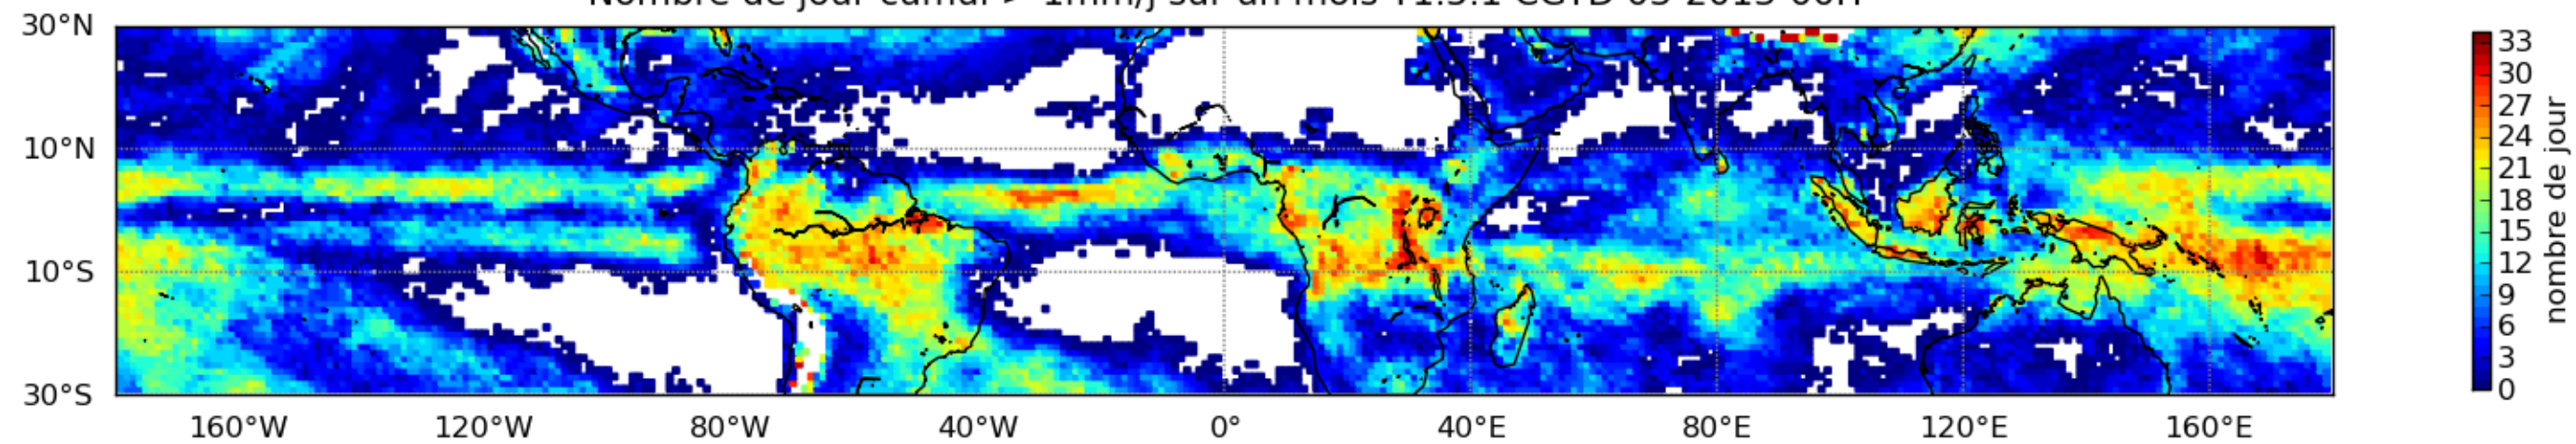

Nombre de jour cumul > 1mm/j sur un mois T1.5.1 CGTD 03-2013-00H

Moyenne mensuelle portee spatiale T1.5.1 CGTD : 03-2013

Moyenne mensuelle portee temporelle T1.5.1 CGTD : 03-2013

TERRE : 03 2013 00H

MER : 03 2013 00H