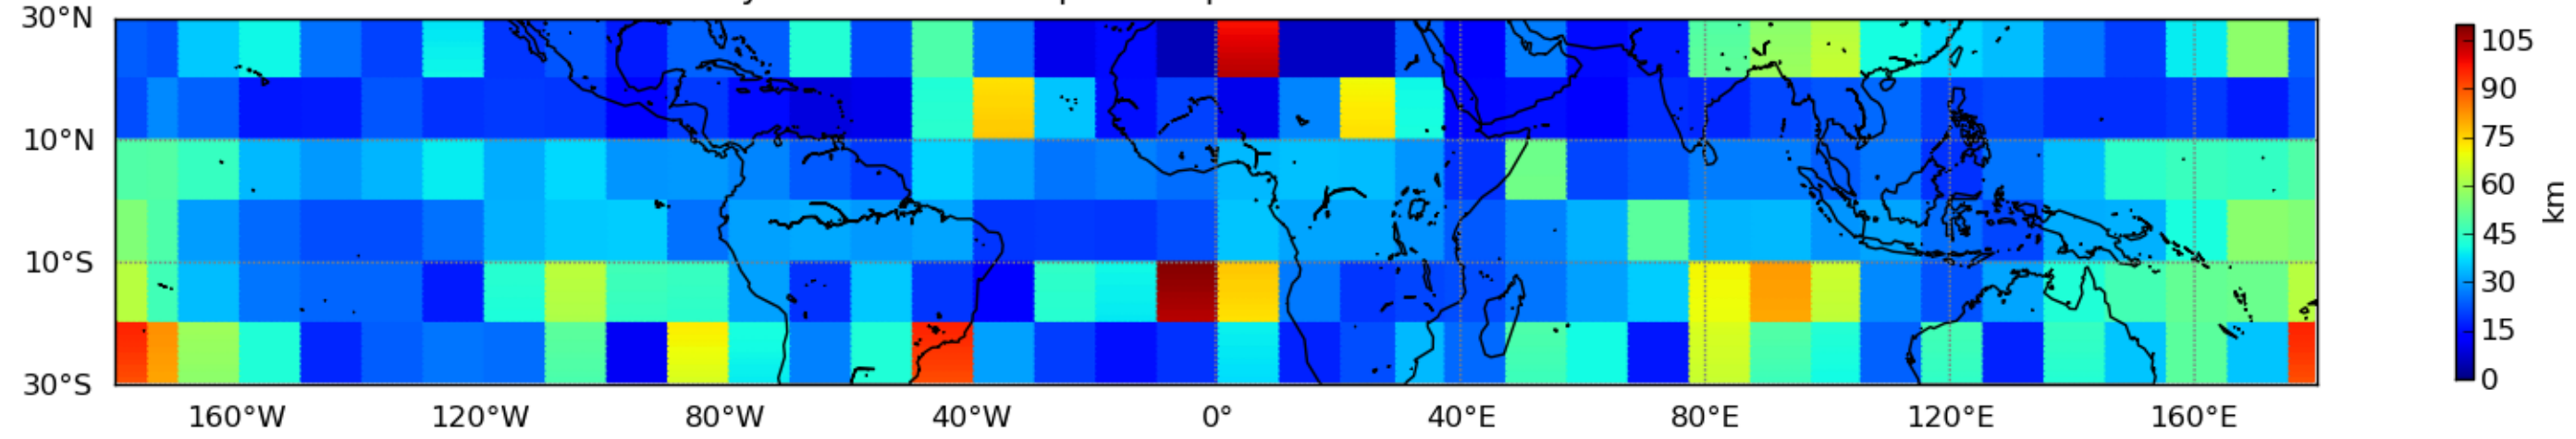

Nombre de jour cumul > 1mm/j sur un mois T1.5.1 CGTD 03-2013-00H

Moyenne mensuelle portee spatiale T1.5.1 CGTD : 03-2013

Moyenne mensuelle portee temporelle T1.5.1 CGTD : 03-2013

TERRE : 03 2013 00H

MER : 03 2013 00H