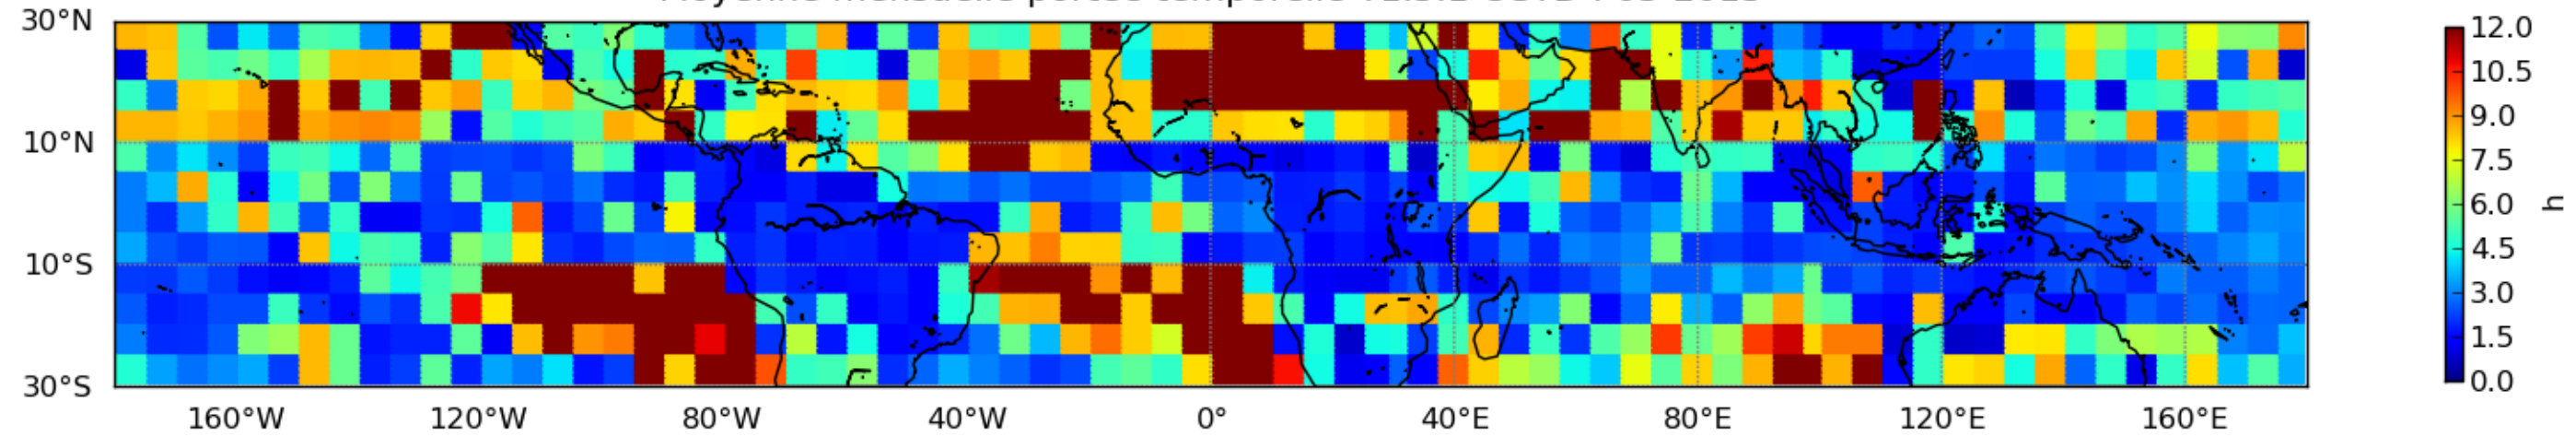

Nombre de jour cumul > 1mm/j sur un mois T1.5.1 CGTD 03-2013-00H

Moyenne mensuelle portee spatiale T1.5.1 CGTD : 03-2013

Moyenne mensuelle portee temporelle T1.5.1 CGTD : 03-2013

TERRE : 03 2013 00H

MER : 03 2013 00H