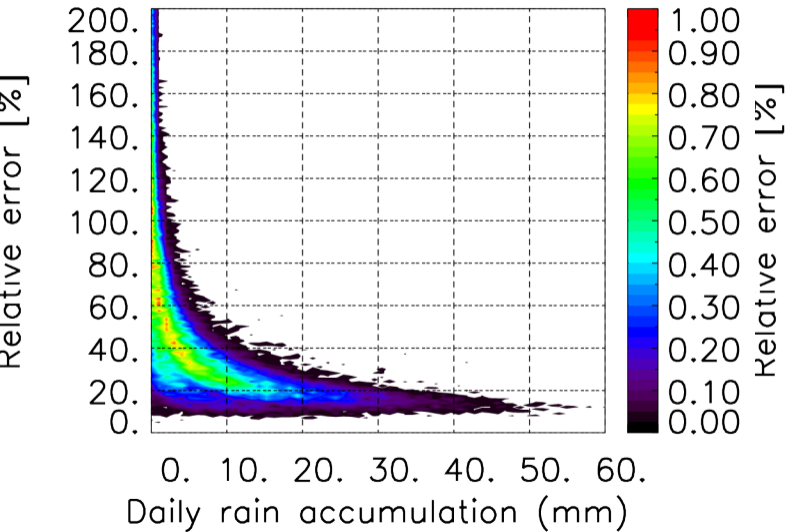

Nombre de jour cumul > 1mm/j sur un mois T1.5.1 CGTD 03-2013-00H

Moyenne mensuelle portee spatiale T1.5.1 CGTD : 03-2013

Moyenne mensuelle portee temporelle T1.5.1 CGTD : 03-2013

TERRE : 03 2013 00H

MER : 03 2013 00H