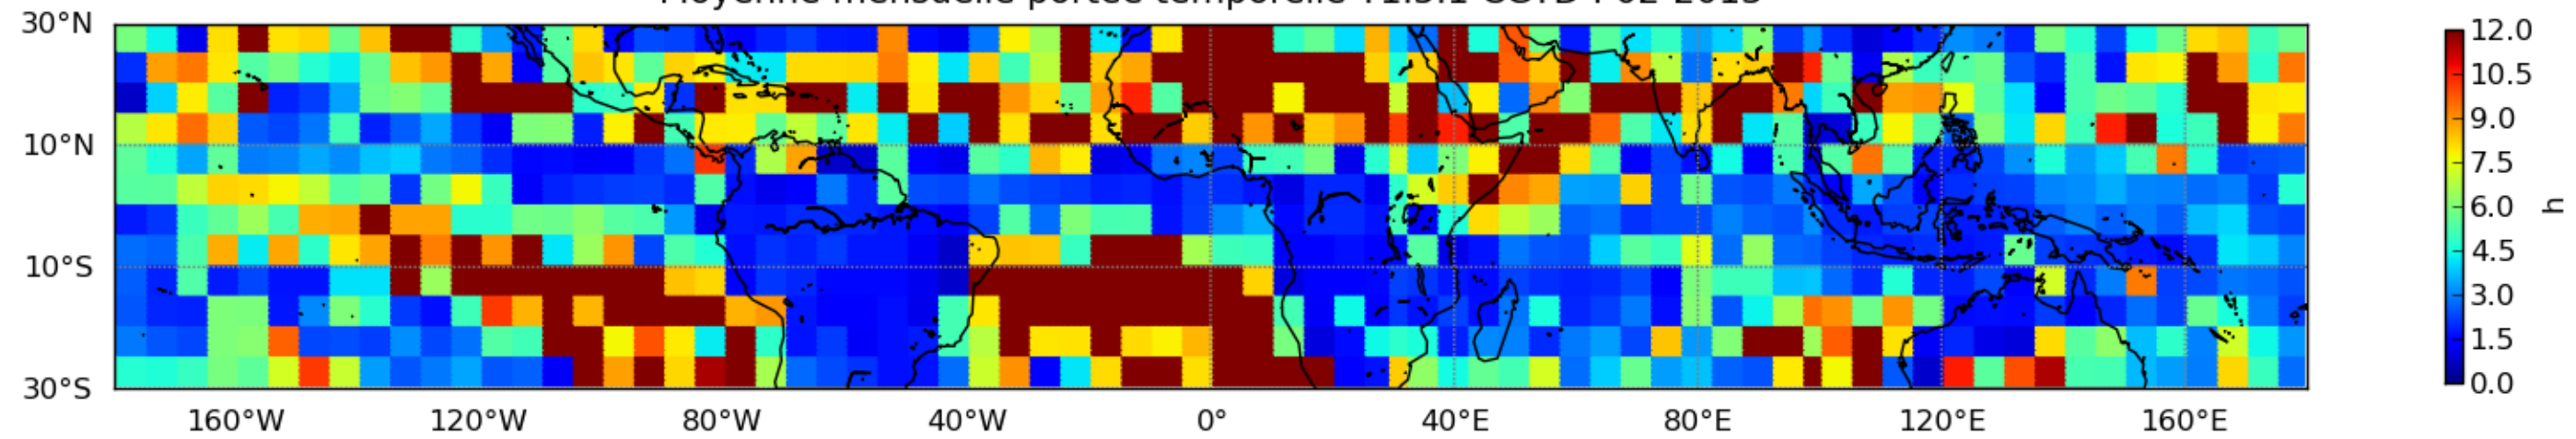

Nombre de jour cumul > 1mm/j sur un mois T1.5.1 CGTD 02-2013-18H

Moyenne mensuelle portee spatiale T1.5.1 CGTD : 02-2013

Moyenne mensuelle portee temporelle T1.5.1 CGTD : 02-2013

TERRE : 02 2013 18H

MER : 02 2013 18H