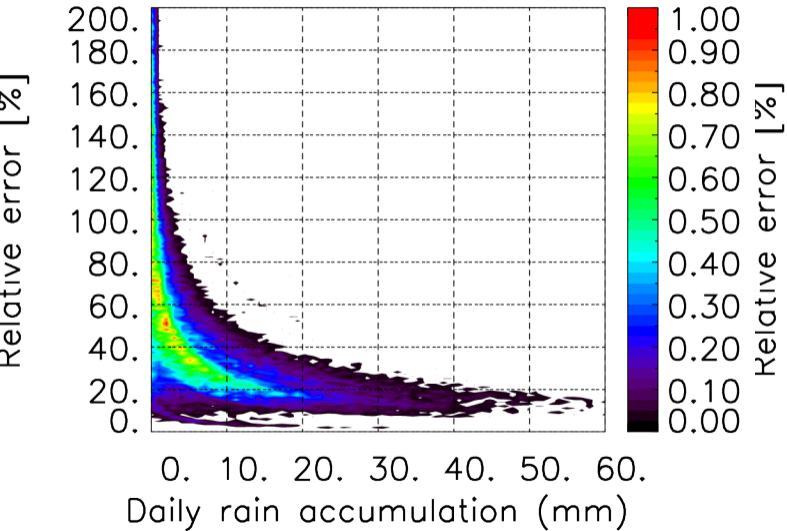

Nombre de jour cumul > 1mm/j sur un mois T1.5.1 CGTD 02-2013-18H

Moyenne mensuelle portee spatiale T1.5.1 CGTD : 02-2013

Moyenne mensuelle portee temporelle T1.5.1 CGTD : 02-2013

TERRE : 02 2013 18H

MER : 02 2013 18H