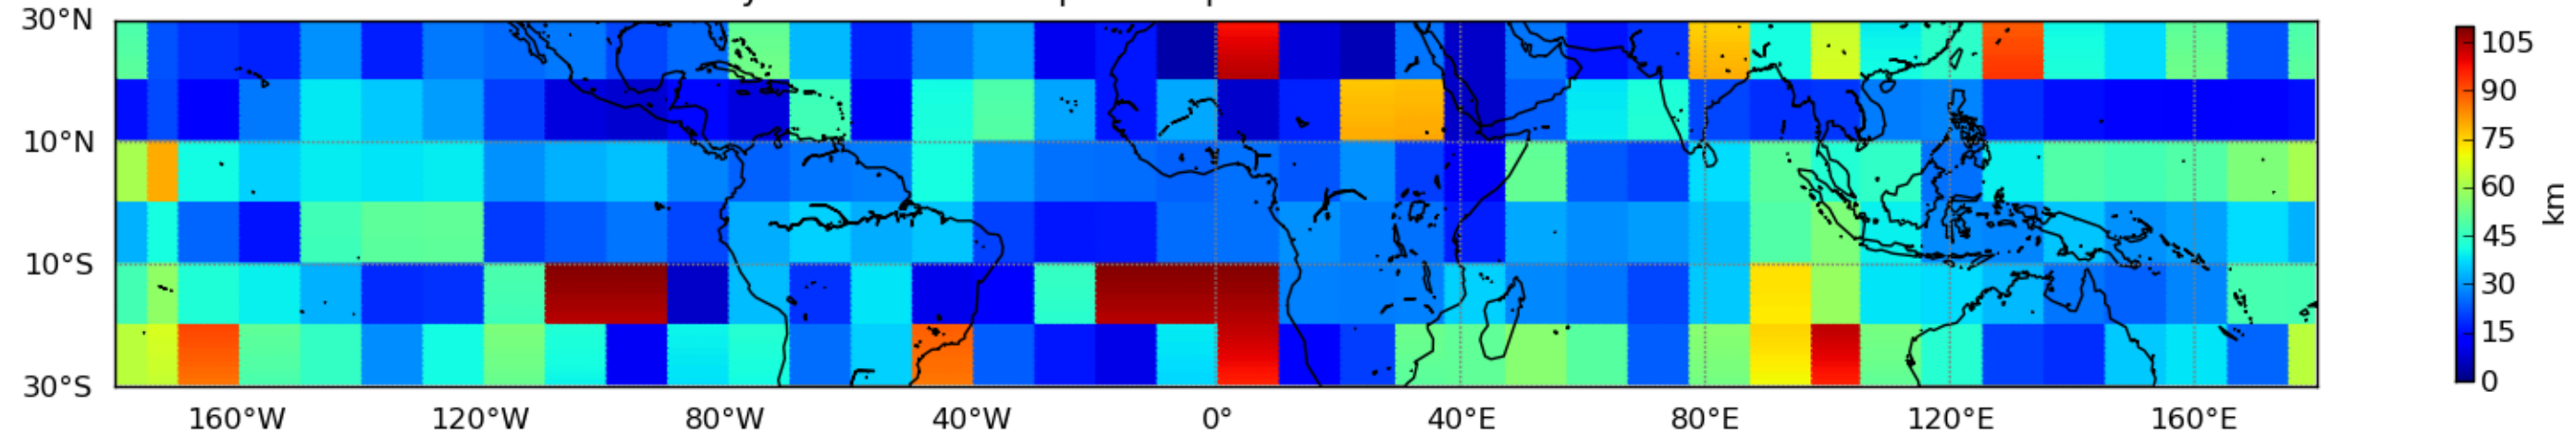

Nombre de jour cumul > 1mm/j sur un mois T1.5.1 CGTD 02-2013-18H

Moyenne mensuelle portee spatiale T1.5.1 CGTD : 02-2013

Moyenne mensuelle portee temporelle T1.5.1 CGTD : 02-2013

TERRE : 02 2013 18H

MER : 02 2013 18H