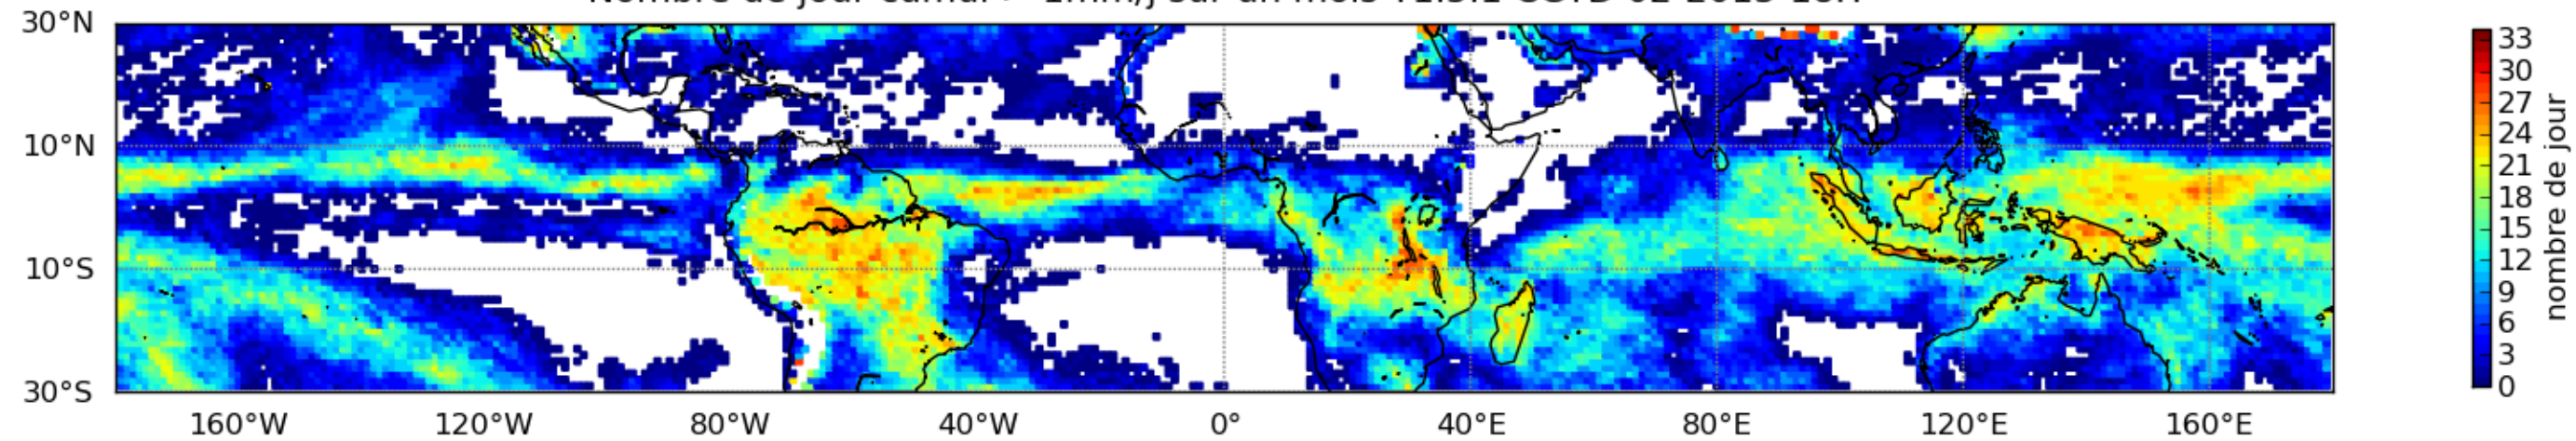

Nombre de jour cumul > 1mm/j sur un mois T1.5.1 CGTD 02-2013-18H

Moyenne mensuelle portee spatiale T1.5.1 CGTD : 02-2013

Moyenne mensuelle portee temporelle T1.5.1 CGTD : 02-2013

TERRE : 02 2013 18H

MER : 02 2013 18H