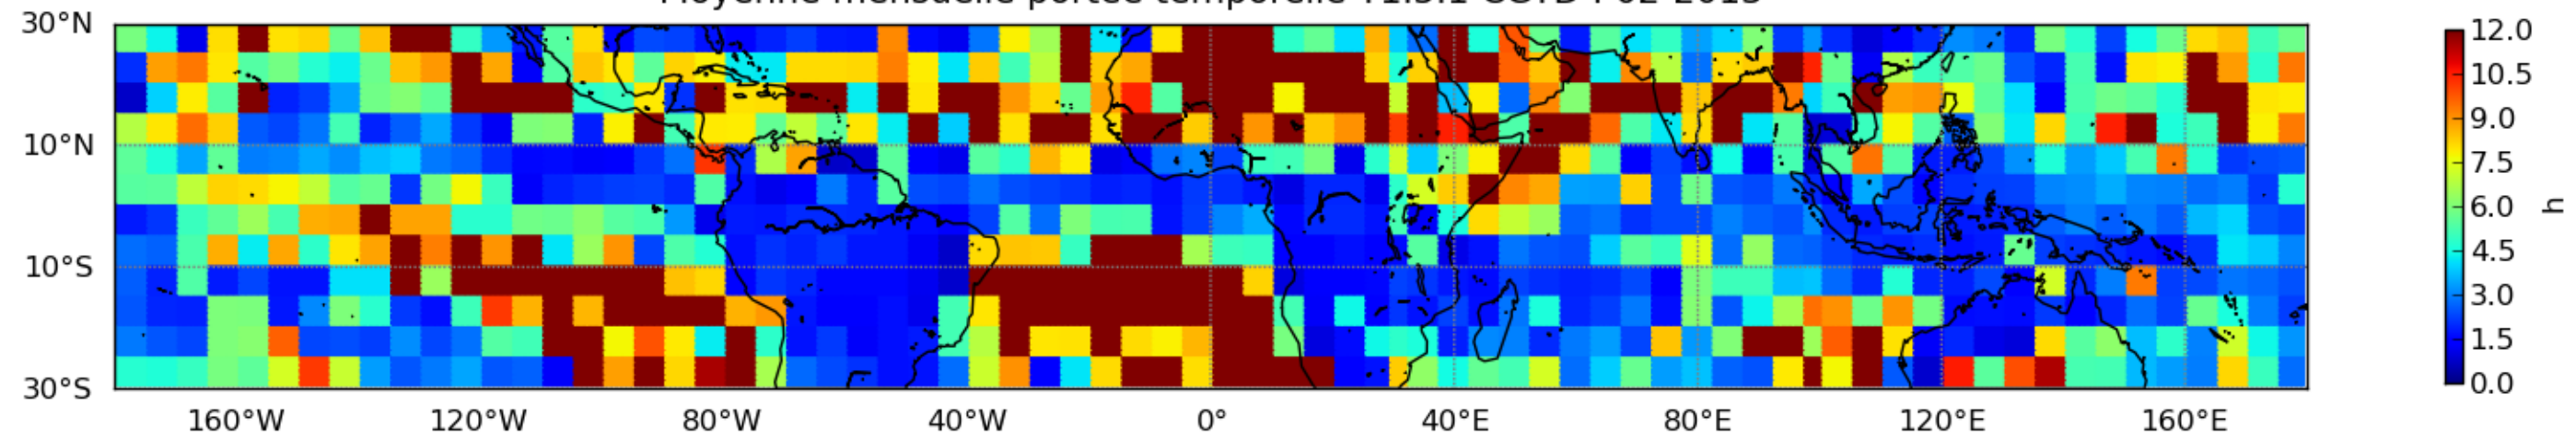

Nombre de jour cumul > 1mm/j sur un mois T1.5.1 CGTD 02-2013-12H

Moyenne mensuelle portee spatiale T1.5.1 CGTD : 02-2013

Moyenne mensuelle portee temporelle T1.5.1 CGTD : 02-2013

TERRE : 02 2013 12H

MER : 02 2013 12H