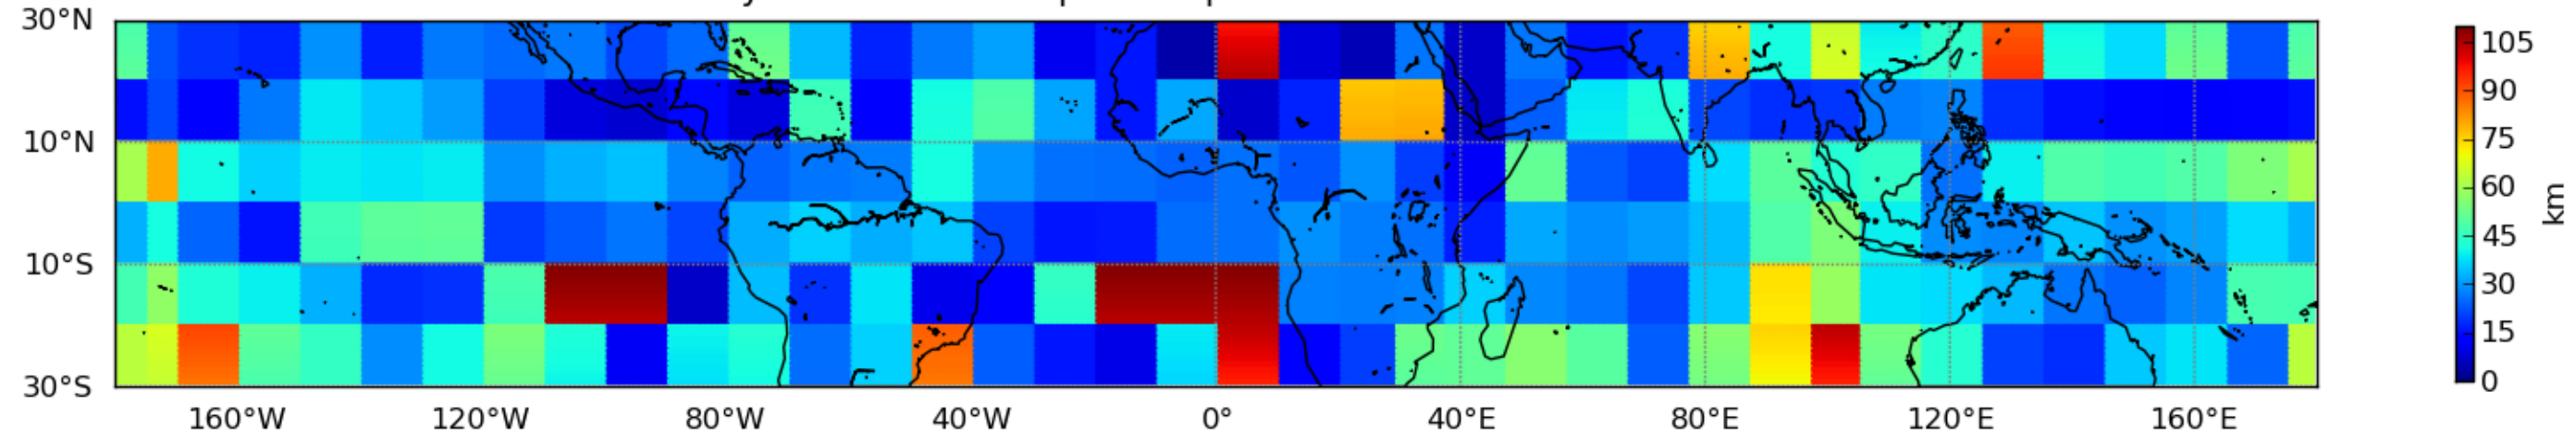

Nombre de jour cumul > 1mm/j sur un mois T1.5.1 CGTD 02-2013-12H

Moyenne mensuelle portee spatiale T1.5.1 CGTD : 02-2013

Moyenne mensuelle portee temporelle T1.5.1 CGTD : 02-2013

TERRE : 02 2013 12H

MER : 02 2013 12H