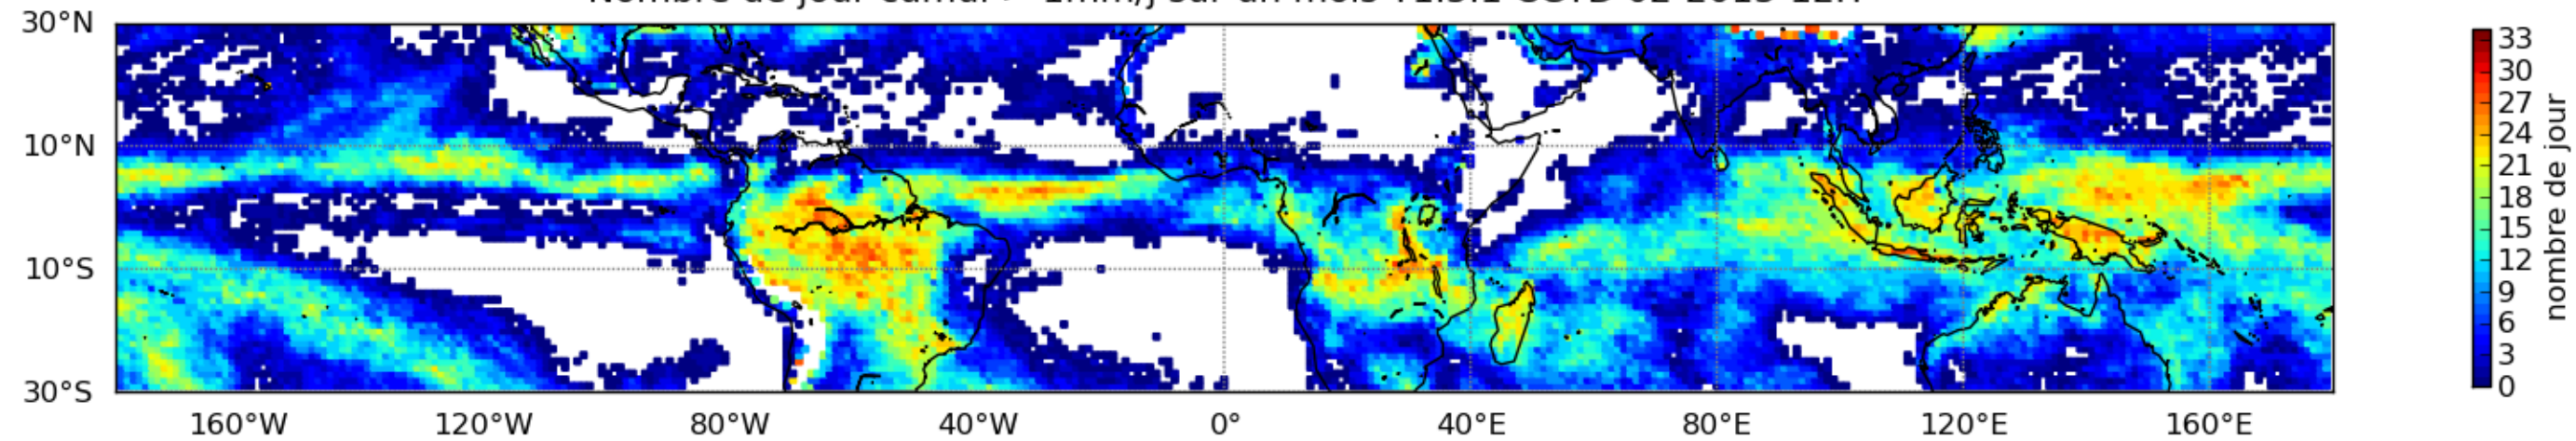

Nombre de jour cumul > 1mm/j sur un mois T1.5.1 CGTD 02-2013-12H

Moyenne mensuelle portee spatiale T1.5.1 CGTD : 02-2013

Moyenne mensuelle portee temporelle T1.5.1 CGTD : 02-2013

TERRE : 02 2013 12H

MER : 02 2013 12H