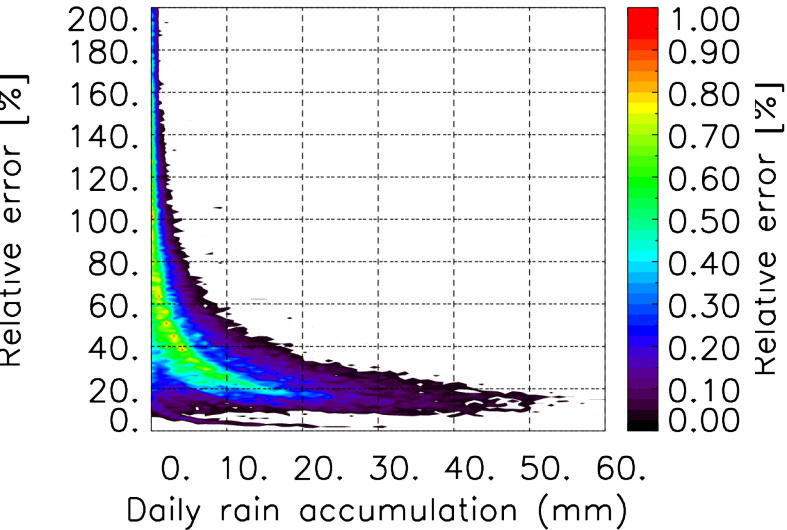

Nombre de jour cumul > 1mm/j sur un mois T1.5.1 CGTD 02-2013-12H

Moyenne mensuelle portee spatiale T1.5.1 CGTD : 02-2013

Moyenne mensuelle portee temporelle T1.5.1 CGTD : 02-2013

TERRE : 02 2013 12H

MER : 02 2013 12H