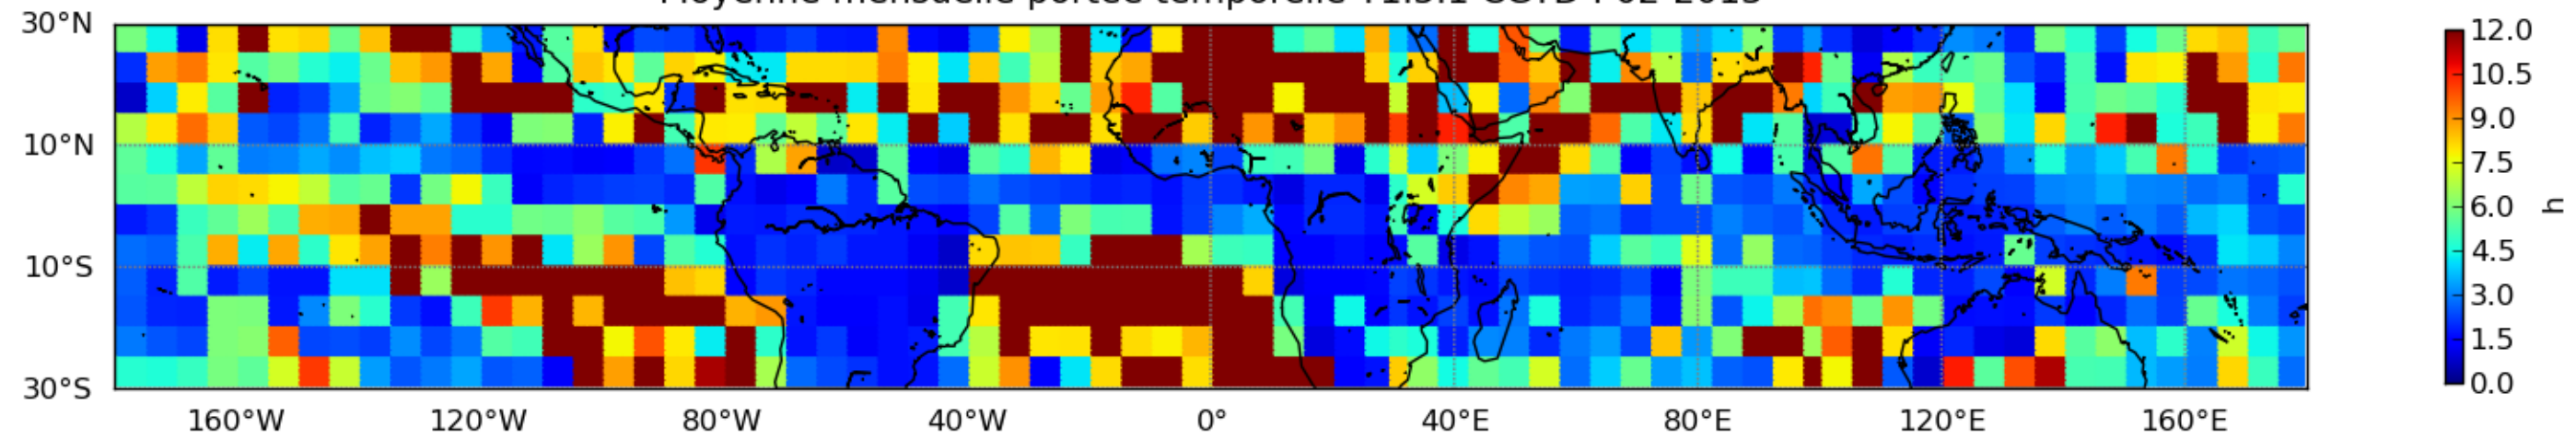

Nombre de jour cumul > 1mm/j sur un mois T1.5.1 CGTD 02-2013-06H

Moyenne mensuelle portee spatiale T1.5.1 CGTD : 02-2013

Moyenne mensuelle portee temporelle T1.5.1 CGTD : 02-2013

TERRE : 02 2013 06H

MER : 02 2013 06H