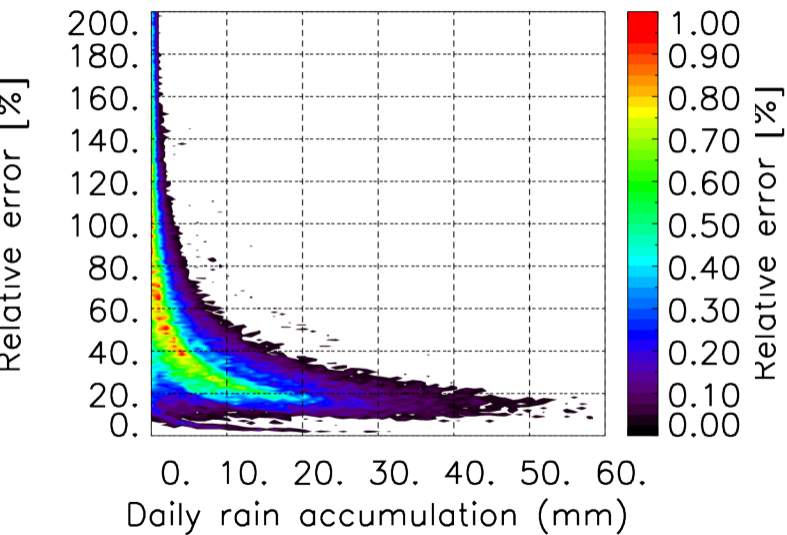

Nombre de jour cumul > 1mm/j sur un mois T1.5.1 CGTD 02-2013-06H

Moyenne mensuelle portee spatiale T1.5.1 CGTD : 02-2013

Moyenne mensuelle portee temporelle T1.5.1 CGTD : 02-2013

TERRE : 02 2013 06H

MER : 02 2013 06H