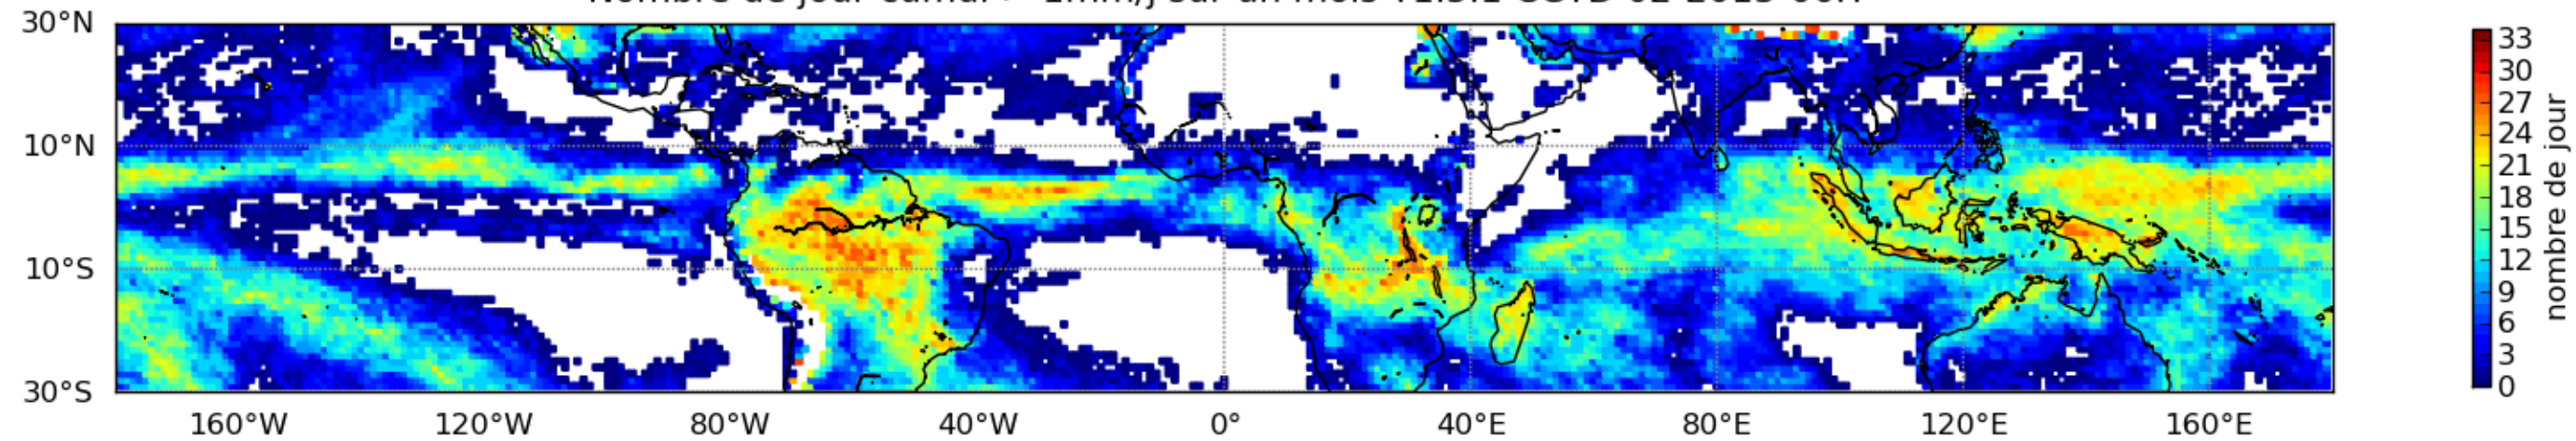

Nombre de jour cumul > 1mm/j sur un mois T1.5.1 CGTD 02-2013-06H

Moyenne mensuelle portee spatiale T1.5.1 CGTD : 02-2013

Moyenne mensuelle portee temporelle T1.5.1 CGTD : 02-2013

TERRE : 02 2013 06H

MER : 02 2013 06H