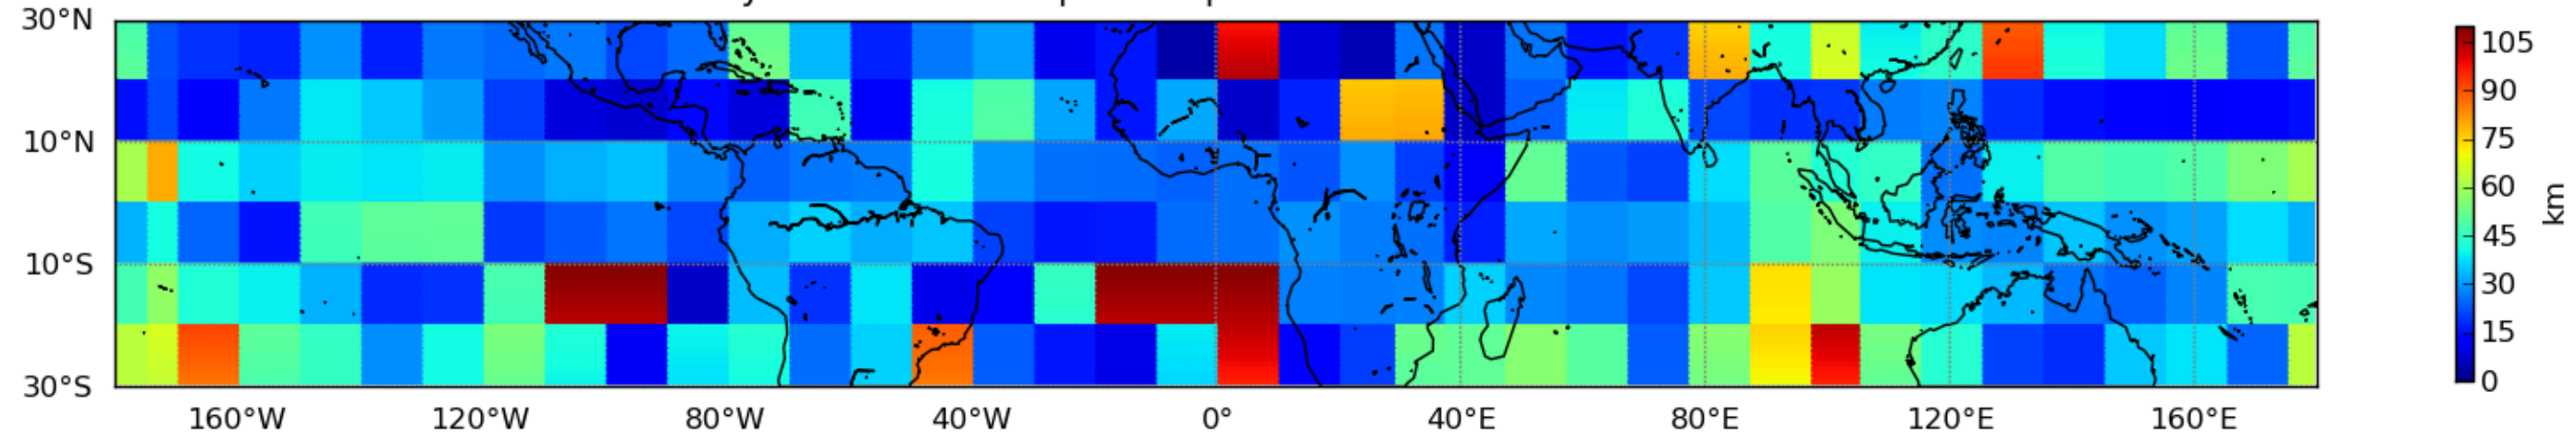

Nombre de jour cumul > 1mm/j sur un mois T1.5.1 CGTD 02-2013-06H

Moyenne mensuelle portee spatiale T1.5.1 CGTD : 02-2013

Moyenne mensuelle portee temporelle T1.5.1 CGTD : 02-2013

TERRE : 02 2013 06H

MER : 02 2013 06H