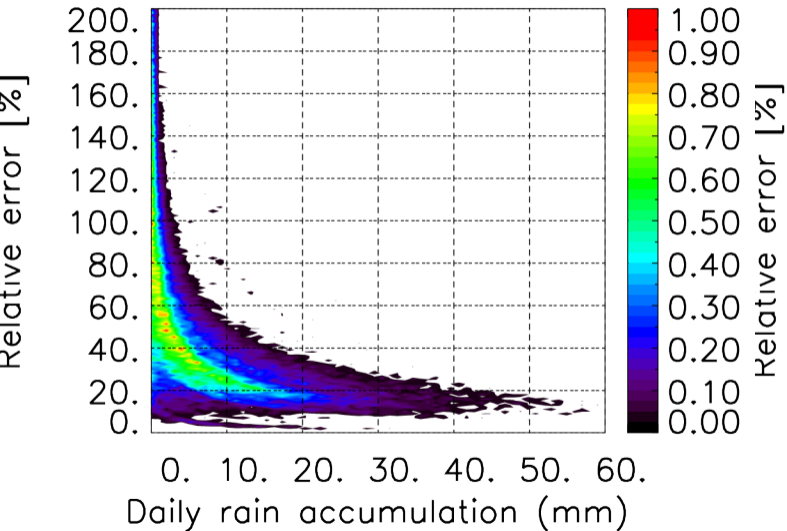

Nombre de jour cumul > 1mm/j sur un mois T1.5.1 CGTD 02-2013-00H

Moyenne mensuelle portee spatiale T1.5.1 CGTD : 02-2013

Moyenne mensuelle portee temporelle T1.5.1 CGTD : 02-2013

TERRE : 02 2013 00H

MER : 02 2013 00H