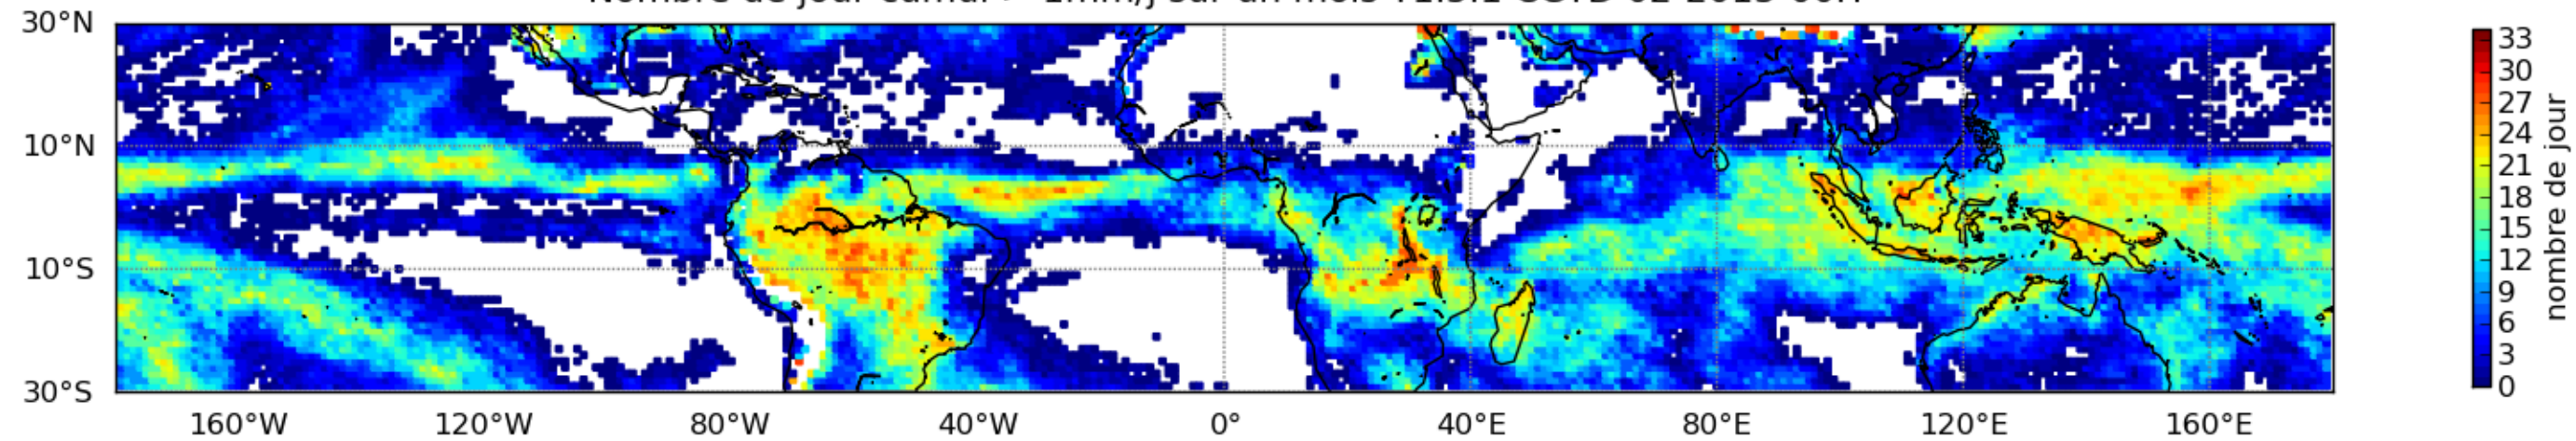

Nombre de jour cumul > 1mm/j sur un mois T1.5.1 CGTD 02-2013-00H

Moyenne mensuelle portee spatiale T1.5.1 CGTD : 02-2013

Moyenne mensuelle portee temporelle T1.5.1 CGTD : 02-2013

TERRE : 02 2013 00H

MER : 02 2013 00H