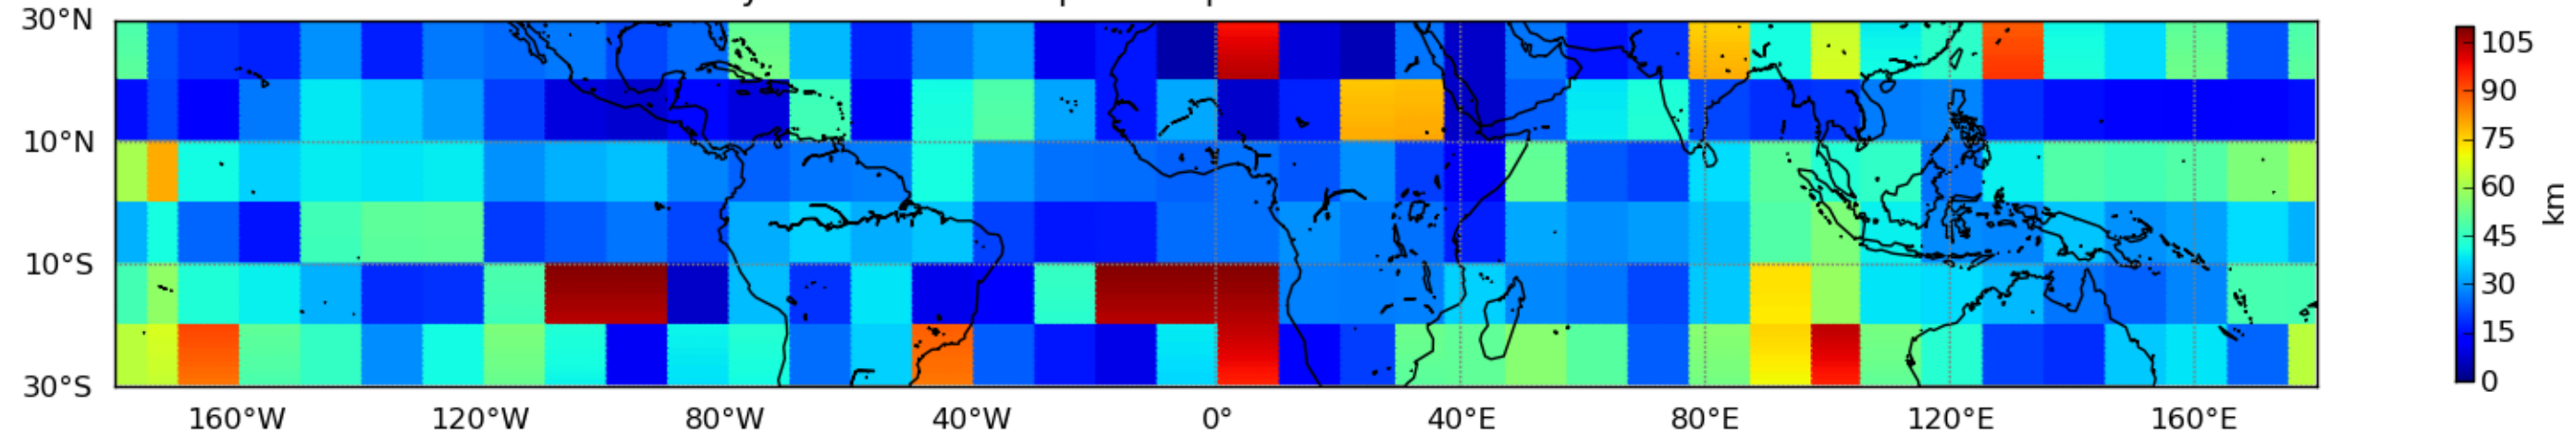

Nombre de jour cumul > 1mm/j sur un mois T1.5.1 CGTD 02-2013-00H

Moyenne mensuelle portee spatiale T1.5.1 CGTD : 02-2013

Moyenne mensuelle portee temporelle T1.5.1 CGTD : 02-2013

TERRE : 02 2013 00H

MER : 02 2013 00H