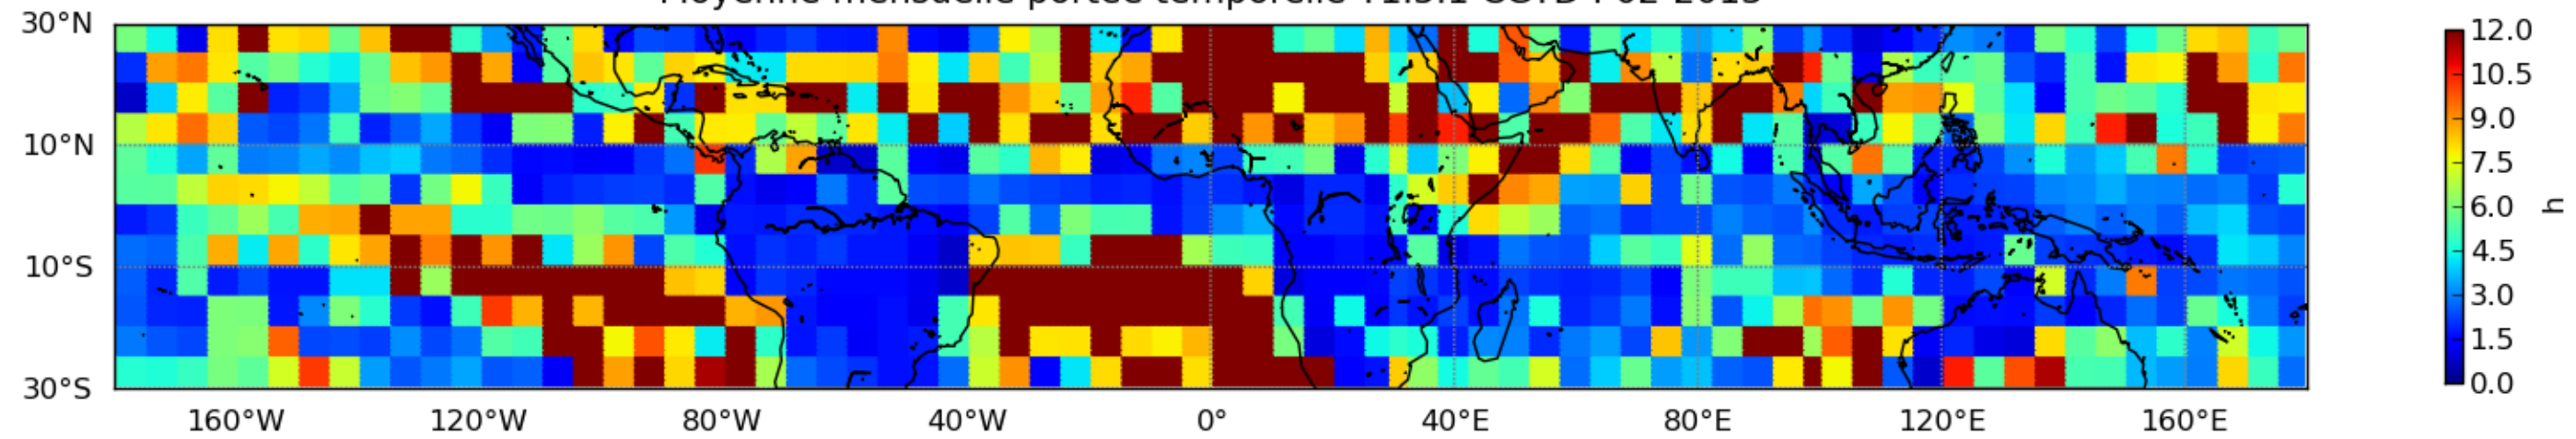

Nombre de jour cumul > 1mm/j sur un mois T1.5.1 CGTD 02-2013-00H

Moyenne mensuelle portee spatiale T1.5.1 CGTD : 02-2013

Moyenne mensuelle portee temporelle T1.5.1 CGTD : 02-2013

TERRE : 02 2013 00H

MER : 02 2013 00H