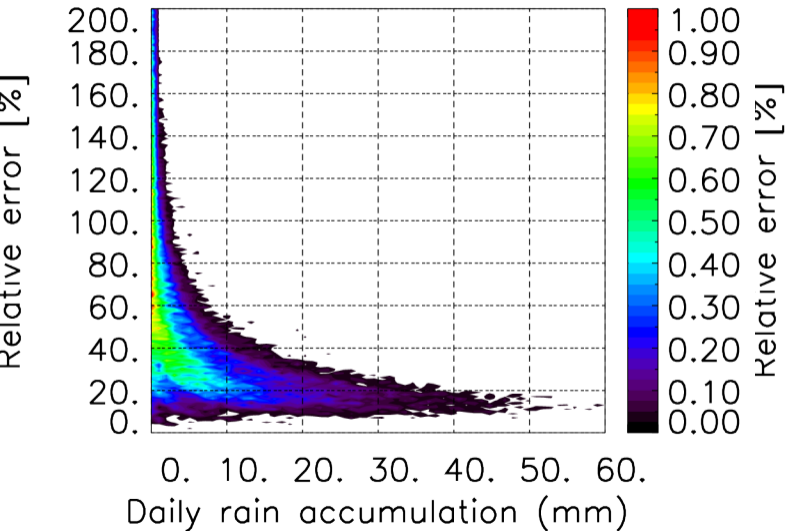

Moyenne mensuelle portee spatiale T1.5.1 CGTD : 01-2013

Moyenne mensuelle portee temporelle T1.5.1 CGTD : 01-2013

TERRE : 01 2013 18H

MER : 01 2013 18H