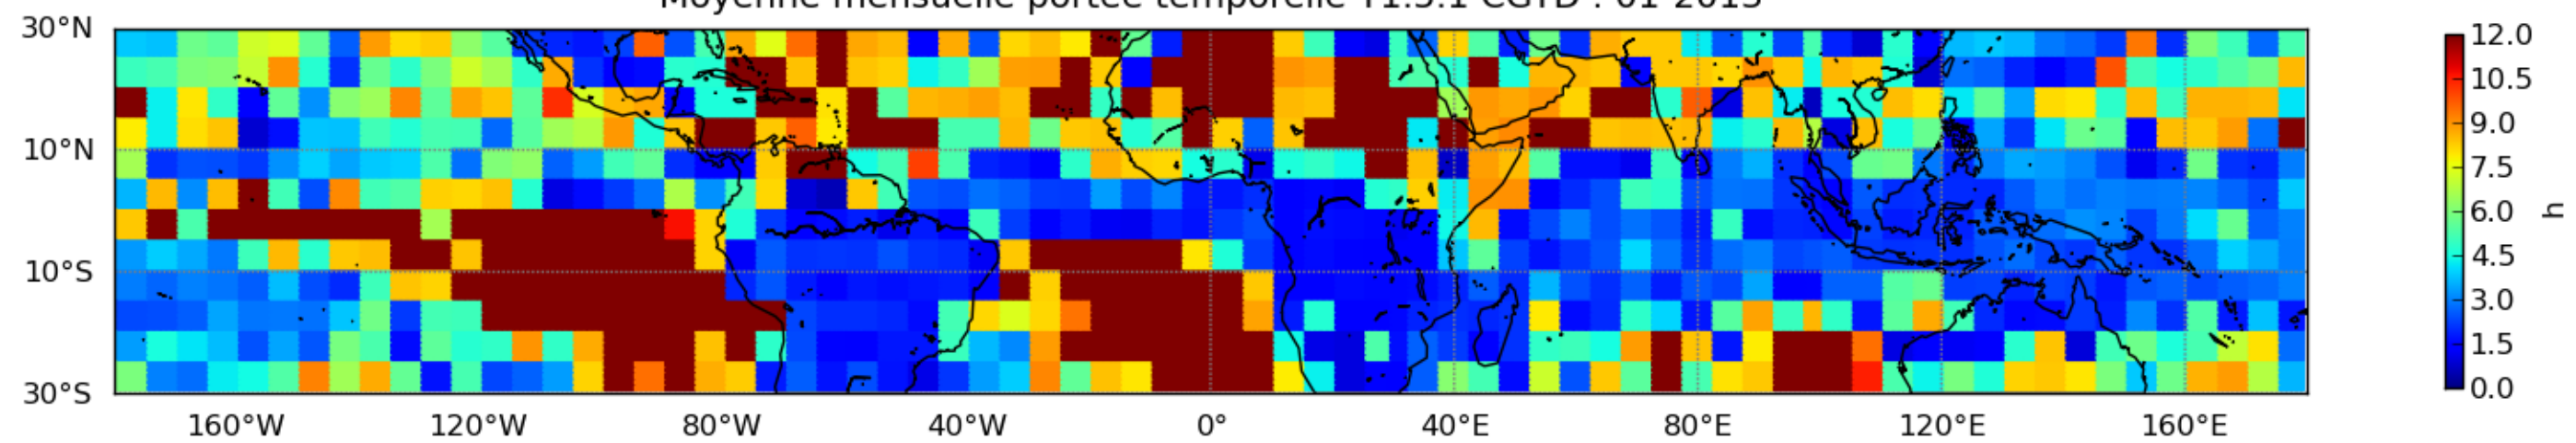

Nombre de jour cumul > 1mm/j sur un mois T1.5.1 CGTD 01-2013-12H

Moyenne mensuelle portee spatiale T1.5.1 CGTD : 01-2013

Moyenne mensuelle portee temporelle T1.5.1 CGTD : 01-2013

TERRE : 01 2013 12H

MER : 01 2013 12H