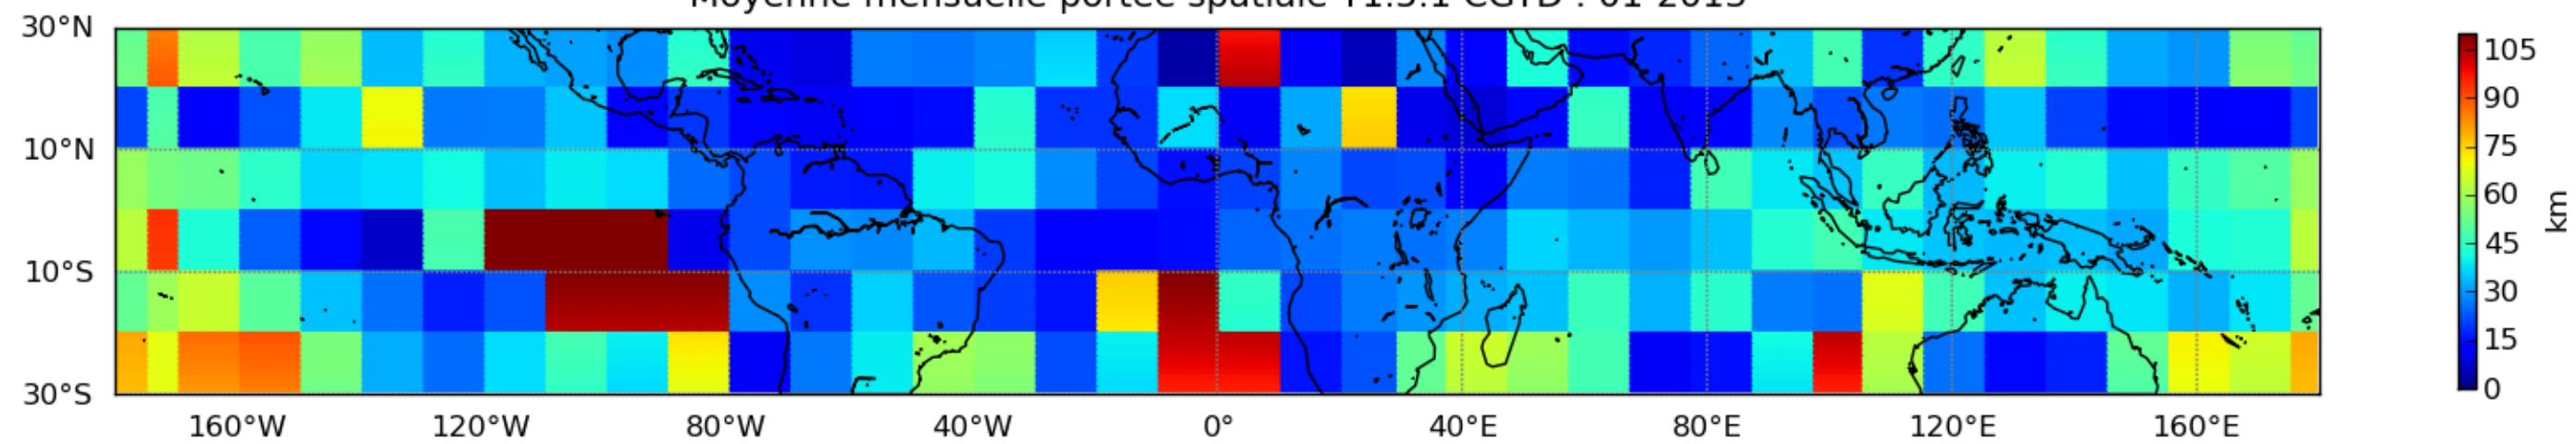

Nombre de jour cumul > 1mm/j sur un mois T1.5.1 CGTD 01-2013-12H

Moyenne mensuelle portee spatiale T1.5.1 CGTD : 01-2013

Moyenne mensuelle portee temporelle T1.5.1 CGTD : 01-2013

TERRE : 01 2013 12H

MER : 01 2013 12H