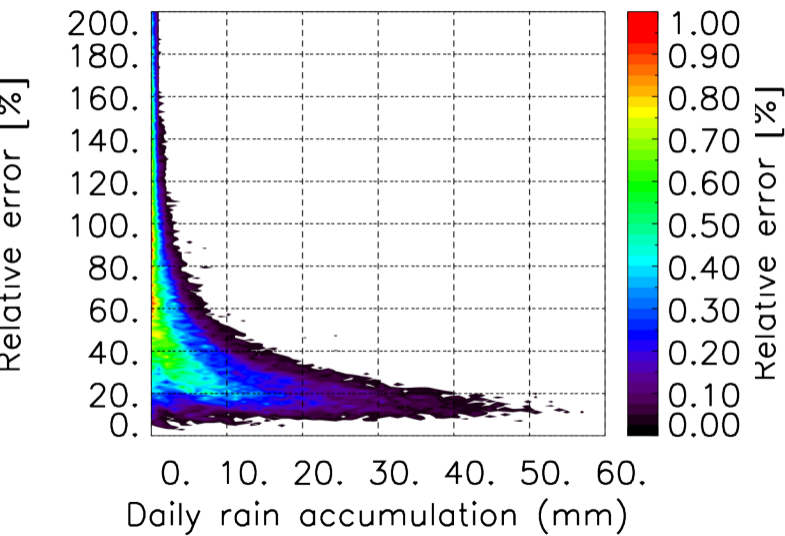

Nombre de jour cumul > 1mm/j sur un mois T1.5.1 CGTD 01-2013-12H

Moyenne mensuelle portee spatiale T1.5.1 CGTD : 01-2013

Moyenne mensuelle portee temporelle T1.5.1 CGTD : 01-2013

TERRE : 01 2013 12H

MER : 01 2013 12H