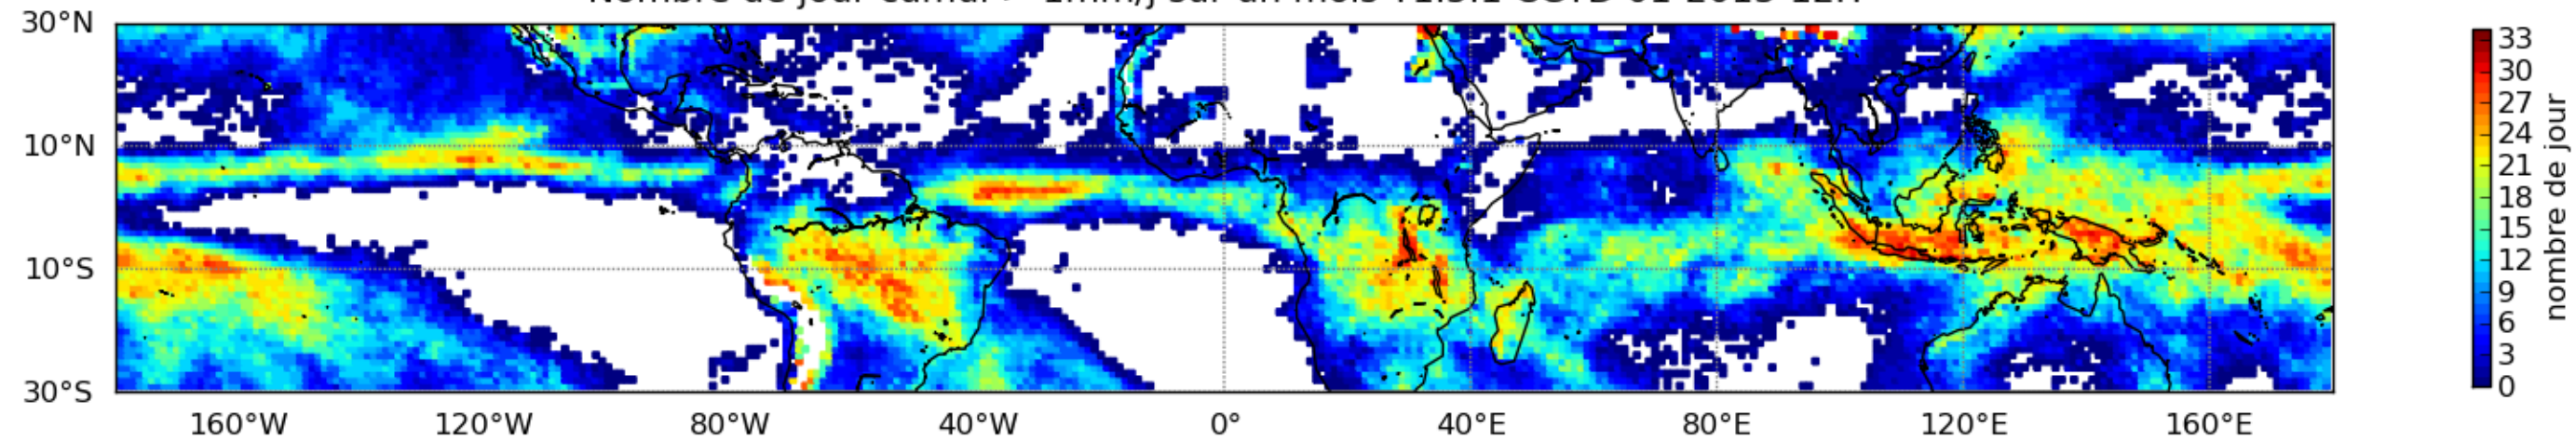

Nombre de jour cumul > 1mm/j sur un mois T1.5.1 CGTD 01-2013-12H

Moyenne mensuelle portee spatiale T1.5.1 CGTD : 01-2013

Moyenne mensuelle portee temporelle T1.5.1 CGTD : 01-2013

TERRE : 01 2013 12H

MER : 01 2013 12H