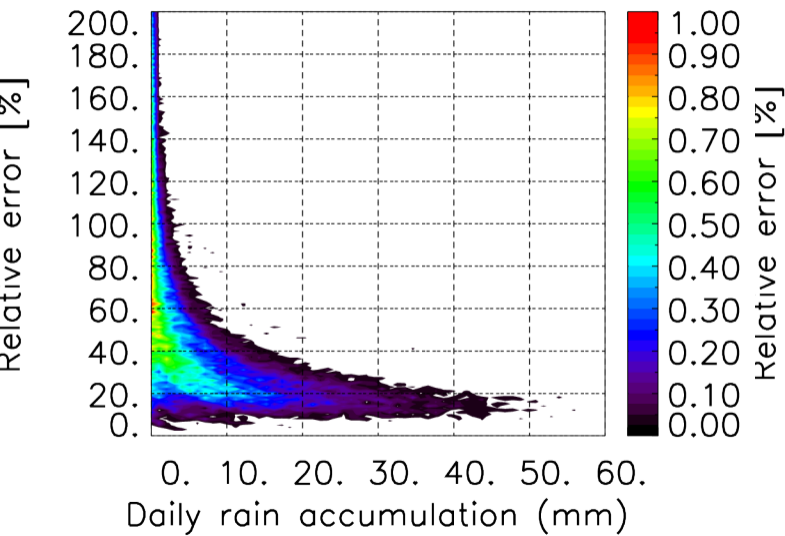

Nombre de jour cumul > 1mm/j sur un mois T1.5.1 CGTD 01-2013-06H

Moyenne mensuelle portee spatiale T1.5.1 CGTD : 01-2013

Moyenne mensuelle portee temporelle T1.5.1 CGTD : 01-2013

TERRE : 01 2013 06H

MER : 01 2013 06H