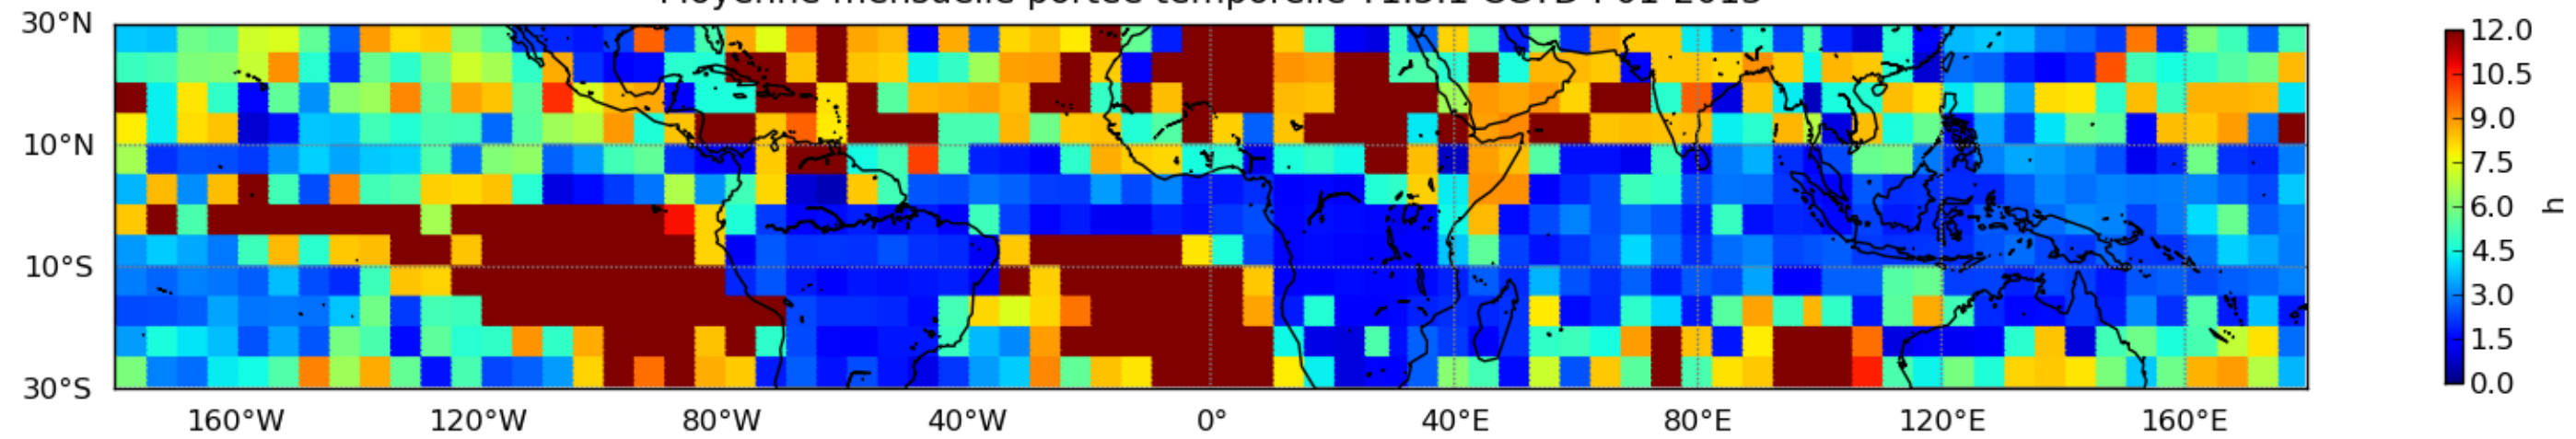

Nombre de jour cumul > 1mm/j sur un mois T1.5.1 CGTD 01-2013-06H

Moyenne mensuelle portee spatiale T1.5.1 CGTD : 01-2013

Moyenne mensuelle portee temporelle T1.5.1 CGTD : 01-2013

TERRE : 01 2013 06H

MER : 01 2013 06H