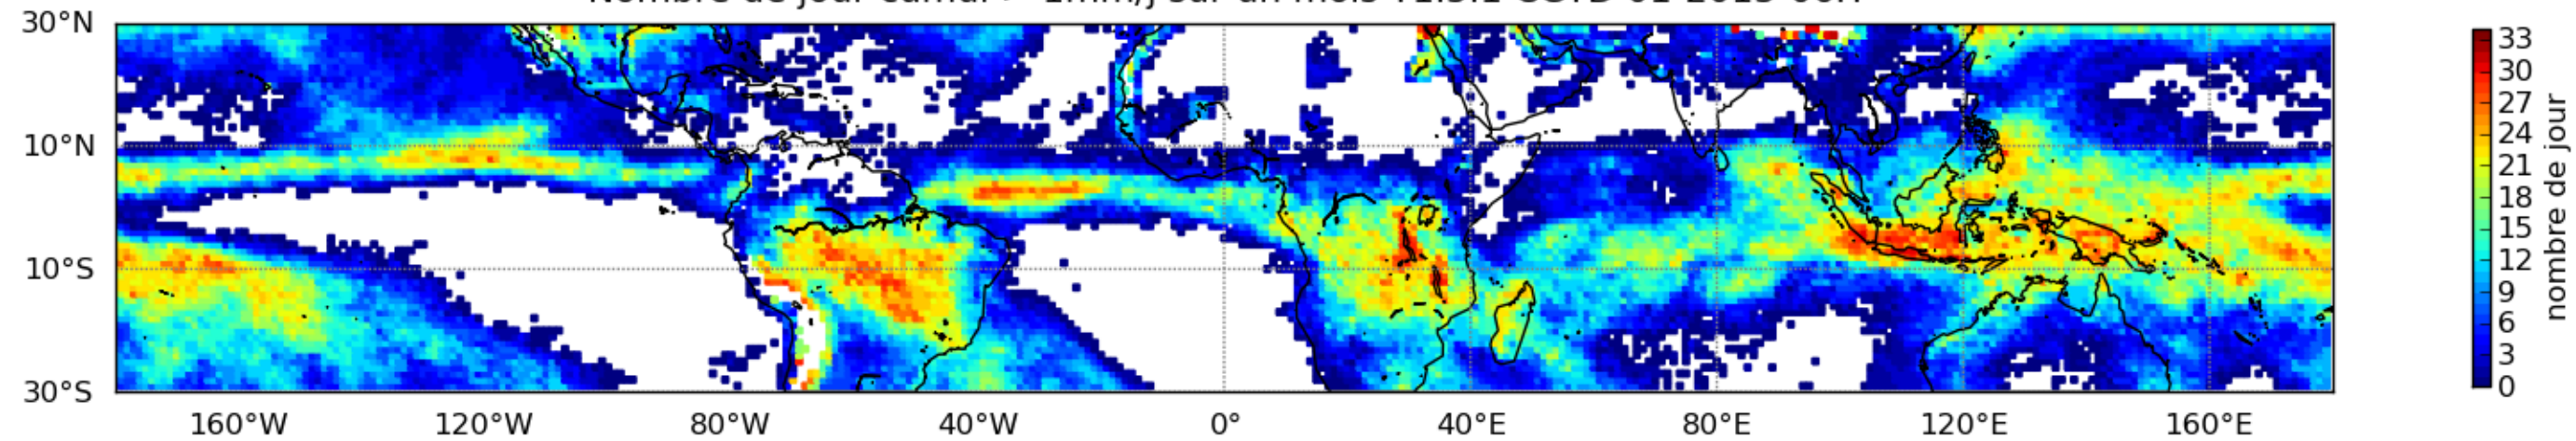

Nombre de jour cumul > 1mm/j sur un mois T1.5.1 CGTD 01-2013-06H

Moyenne mensuelle portee spatiale T1.5.1 CGTD : 01-2013

Moyenne mensuelle portee temporelle T1.5.1 CGTD : 01-2013

TERRE : 01 2013 06H

MER : 01 2013 06H