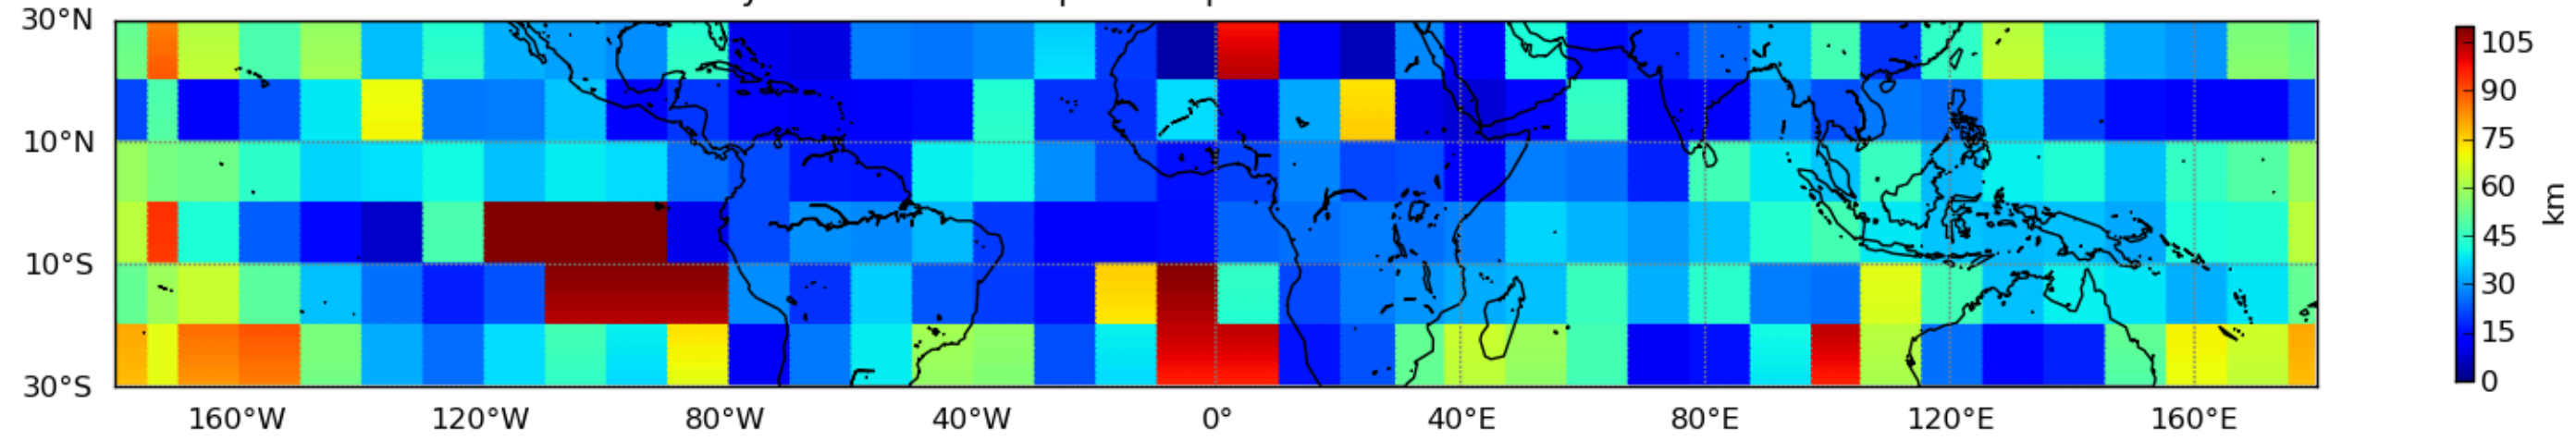

Nombre de jour cumul > 1mm/j sur un mois T1.5.1 CGTD 01-2013-06H

Moyenne mensuelle portee spatiale T1.5.1 CGTD : 01-2013

Moyenne mensuelle portee temporelle T1.5.1 CGTD : 01-2013

TERRE : 01 2013 06H

MER : 01 2013 06H