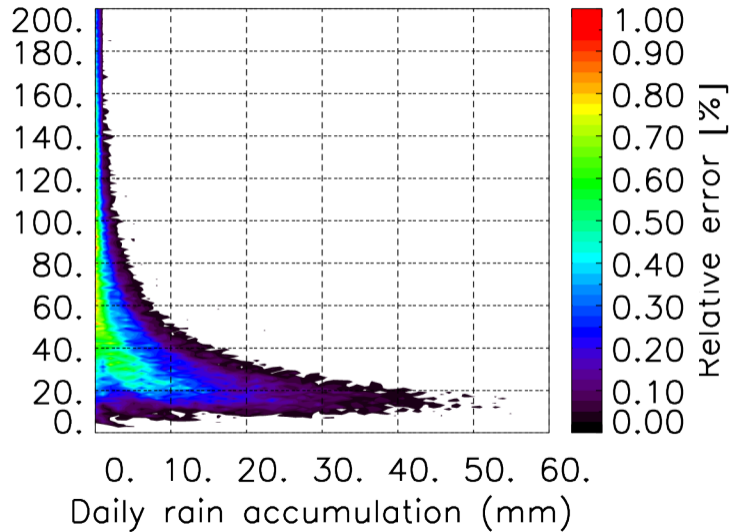

Nombre de jour cumul > 1mm/j sur un mois T1.5.1 CGTD 01-2013-00H

Moyenne mensuelle portee spatiale T1.5.1 CGTD : 01-2013

Moyenne mensuelle portee temporelle T1.5.1 CGTD : 01-2013

TERRE : 01 2013 00H

MER : 01 2013 00H