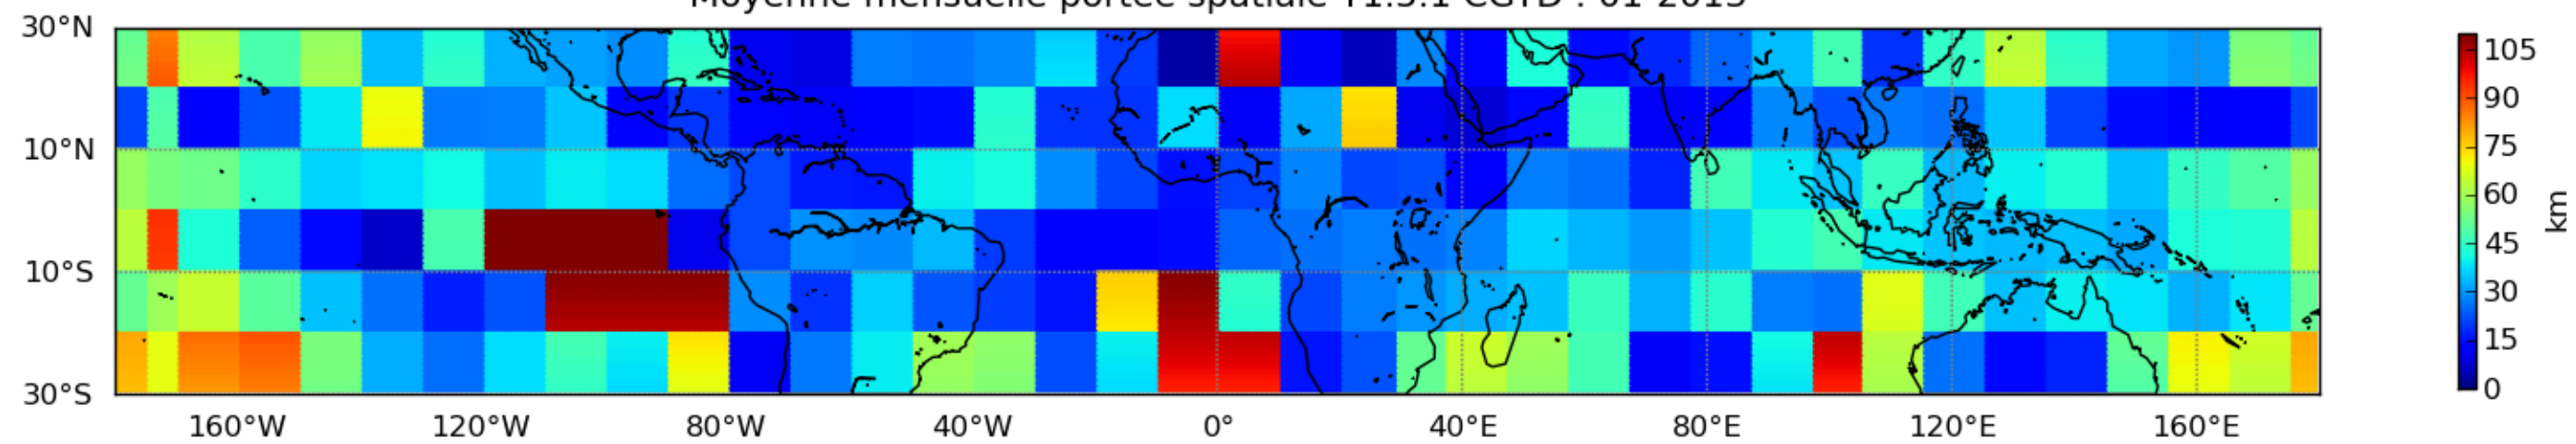

Nombre de jour cumul > 1mm/j sur un mois T1.5.1 CGTD 01-2013-00H

Moyenne mensuelle portee spatiale T1.5.1 CGTD : 01-2013

Moyenne mensuelle portee temporelle T1.5.1 CGTD : 01-2013

TERRE : 01 2013 00H

MER : 01 2013 00H