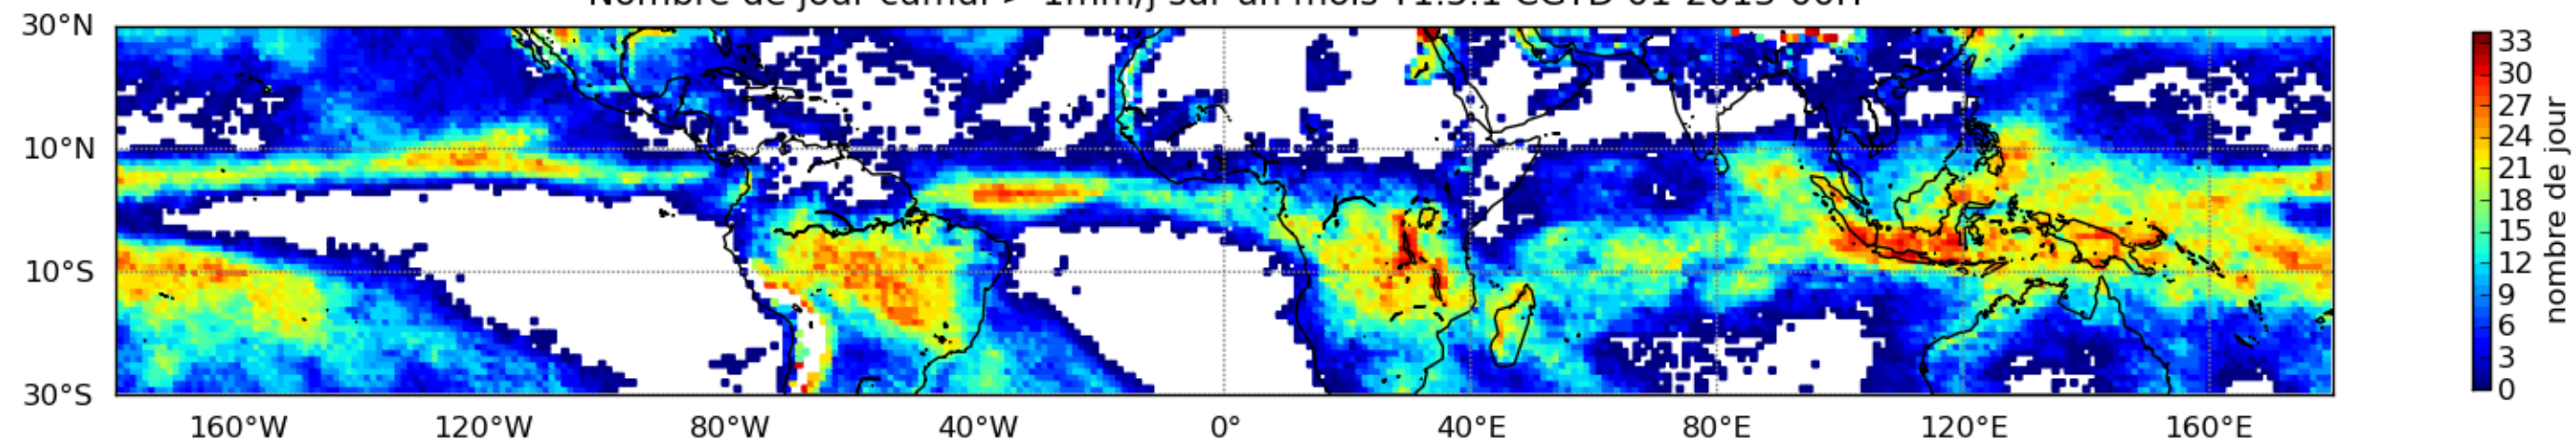

Nombre de jour cumul > 1mm/j sur un mois T1.5.1 CGTD 01-2013-00H

Moyenne mensuelle portee spatiale T1.5.1 CGTD : 01-2013

Moyenne mensuelle portee temporelle T1.5.1 CGTD : 01-2013

TERRE : 01 2013 00H

MER : 01 2013 00H