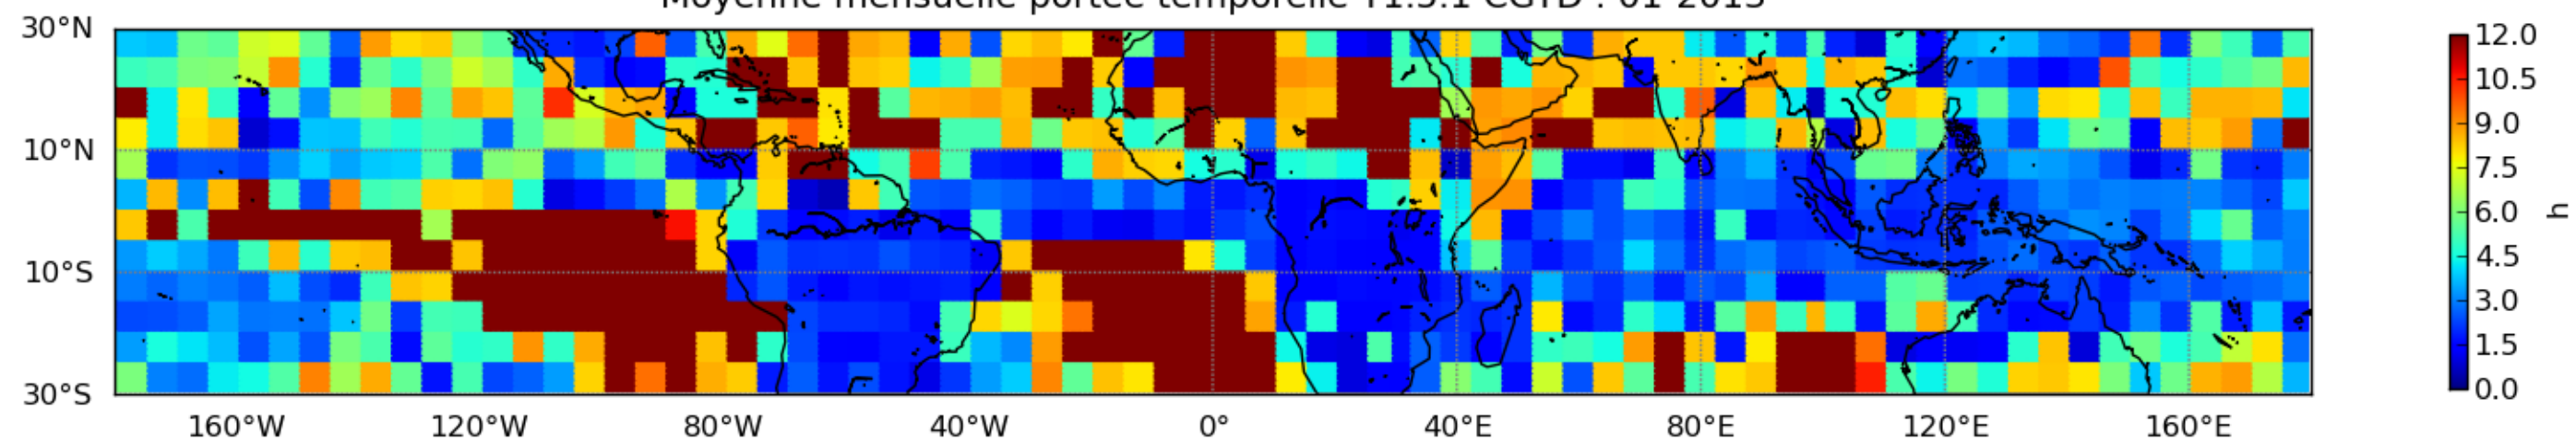

Nombre de jour cumul > 1mm/j sur un mois T1.5.1 CGTD 01-2013-00H

Moyenne mensuelle portee spatiale T1.5.1 CGTD : 01-2013

Moyenne mensuelle portee temporelle T1.5.1 CGTD : 01-2013

TERRE : 01 2013 00H

MER : 01 2013 00H