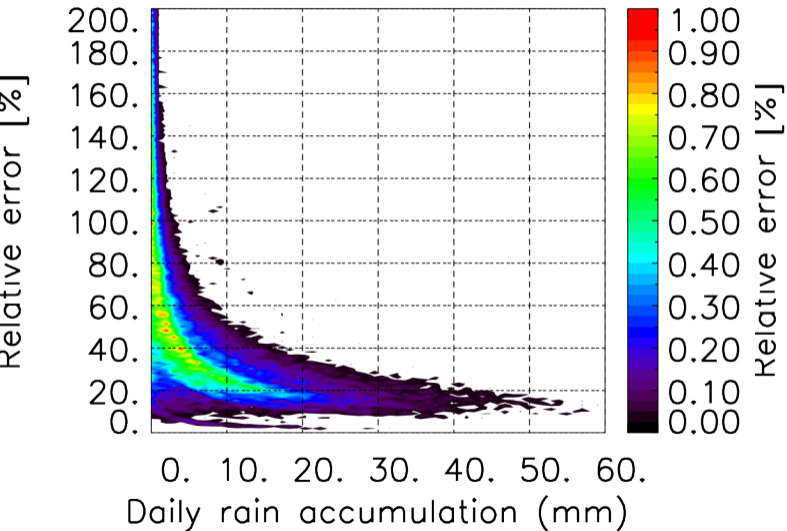

TERRE : 02 2013 00H