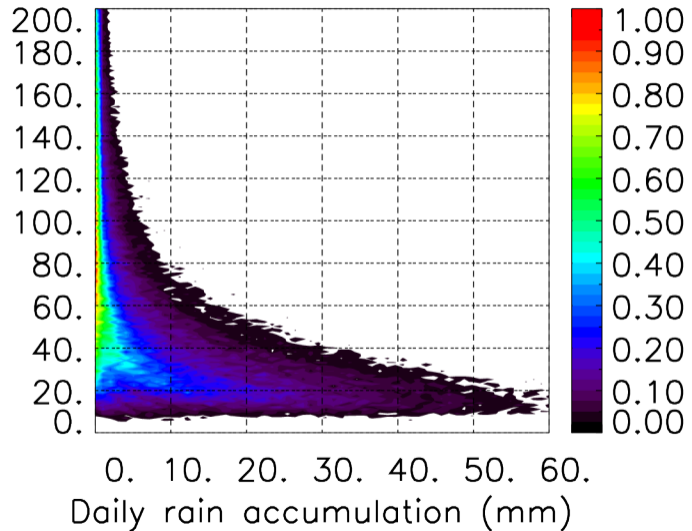

MER : 02 2013 00H