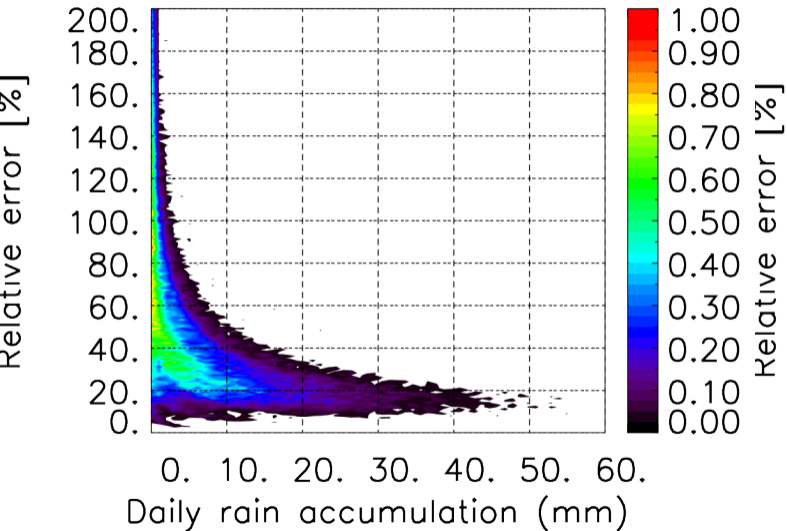

Moyenne mensuelle portee temporelle T1.5.1 CGTD : 11-2013

Moyenne mensuelle portee spatiale T1.5.1 CGTD : 12-2013

Moyenne mensuelle portee temporelle T1.5.1 CGTD : 12-2013

TERRE : 01 2013 00H

MER : 01 2013 00H