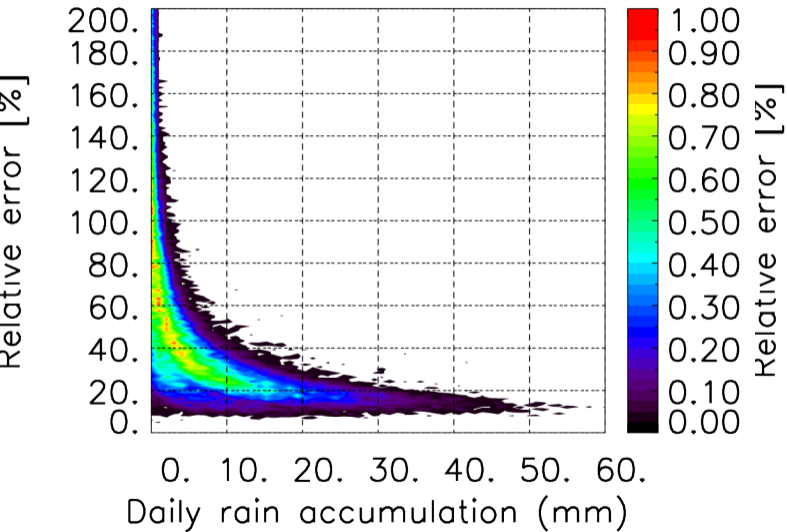

TERRE : 03 2013 00H