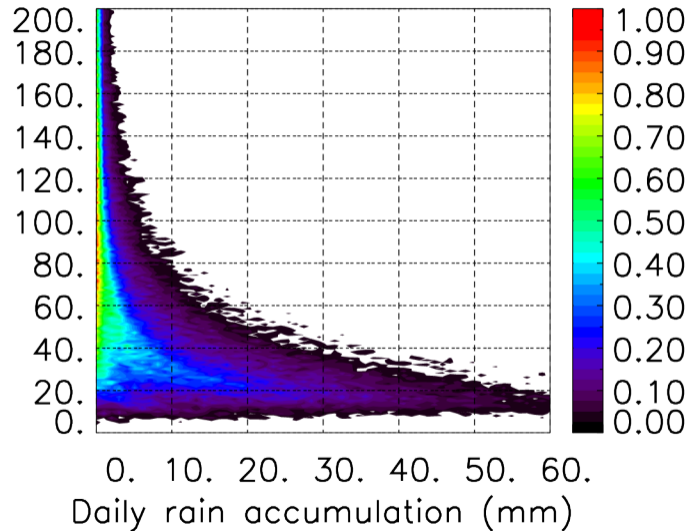

Moyenne mensuelle portee temporelle T1.5.1 CGTD : 11-2013

Moyenne mensuelle portee spatiale T1.5.1 CGTD : 12-2013

Moyenne mensuelle portee temporelle T1.5.1 CGTD : 12-2013

TERRE : 01 2013 00H

MER : 01 2013 00H

TERRE : 02 2013 00H

MER : 02 2013 00H

TERRE : 03 2013 00H

MER : 03 2013 00H

TERRE : 04 2013 00H

MER : 04 2013 00H

TERRE : 05 2013 00H

MER : 05 2013 00H