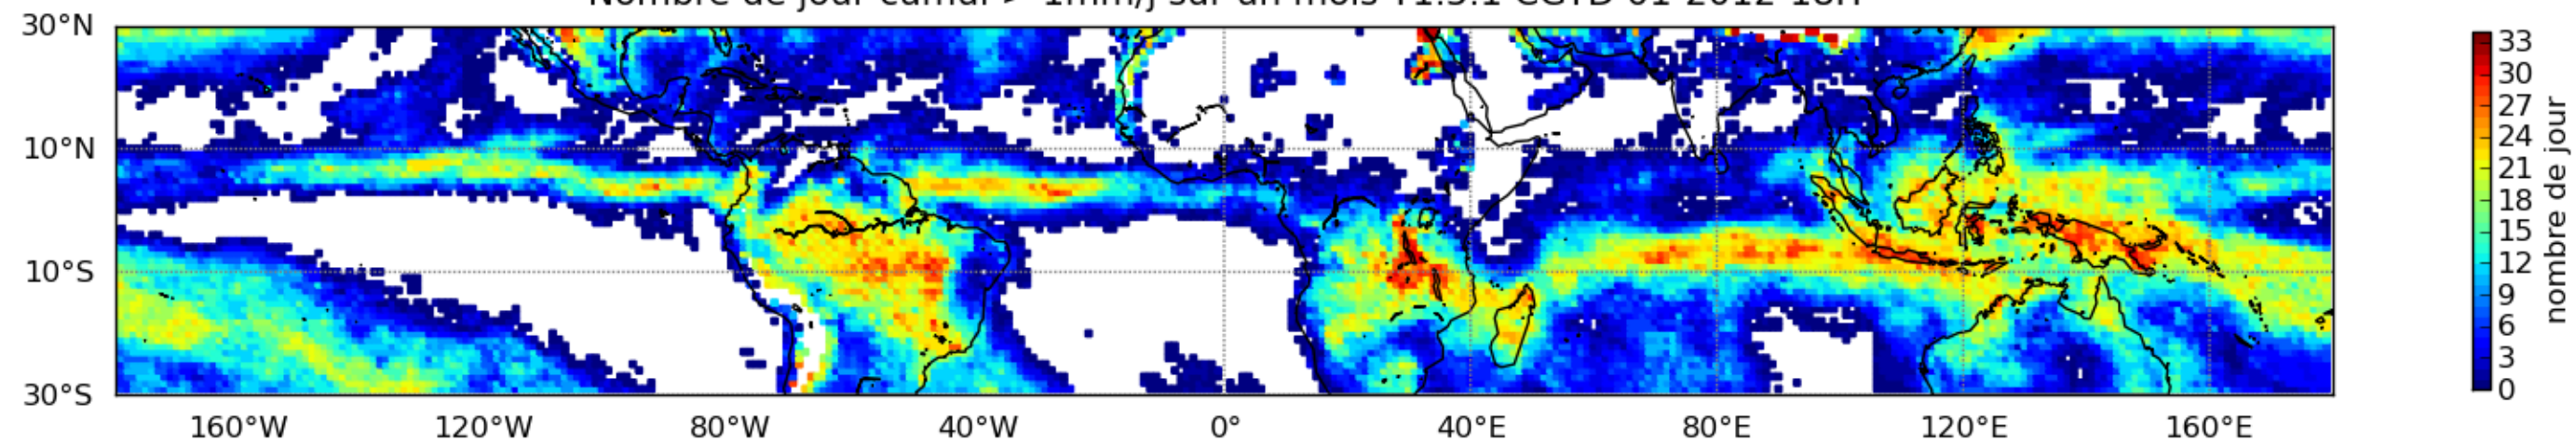

Nombre de jour cumul > 1mm/j sur un mois T1.5.1 CGTD 01-2012-18H

Nombre de jour cumul > 1mm/j sur un mois T1.5.1 CGTD 02-2012-18H

Nombre de jour cumul > 1mm/j sur un mois T1.5.1 CGTD 03-2012-18H

Nombre de jour cumul > 1mm/j sur un mois T1.5.1 CGTD 04-2012-18H