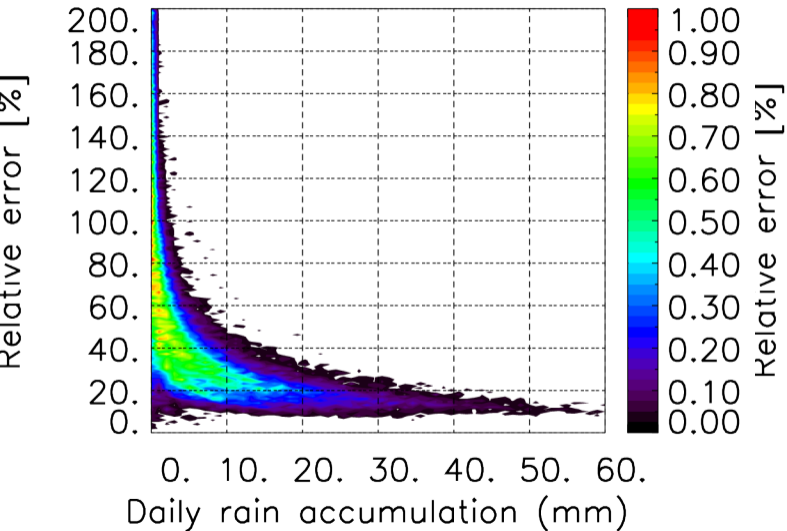

TERRE : 02 2012 18H