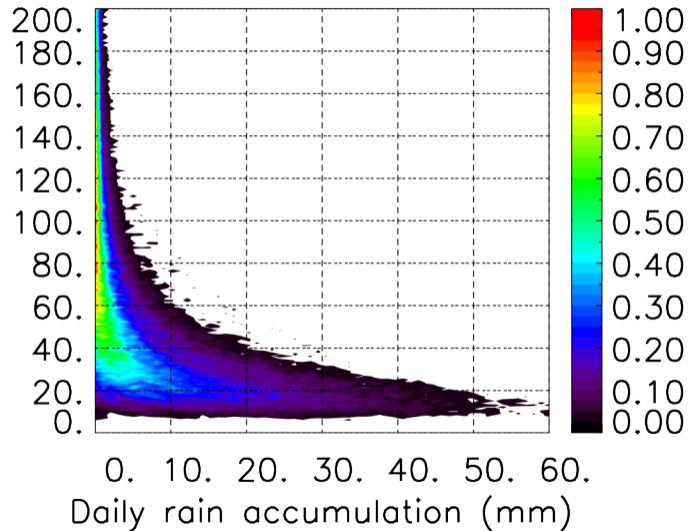

MER : 02 2012 18H