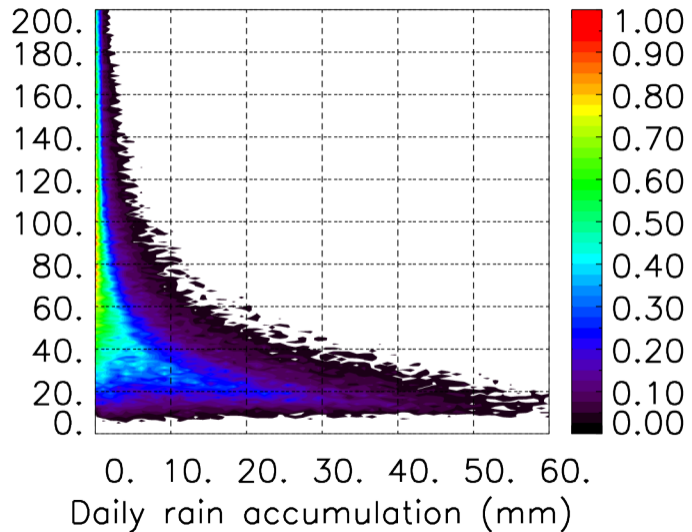

Moyenne mensuelle portee temporelle T1.5.1 CGTD : 11-2012

Moyenne mensuelle portee spatiale T1.5.1 CGTD : 12-2012

Moyenne mensuelle portee temporelle T1.5.1 CGTD : 12-2012

TERRE : 01 2012 18H

MER : 01 2012 18H