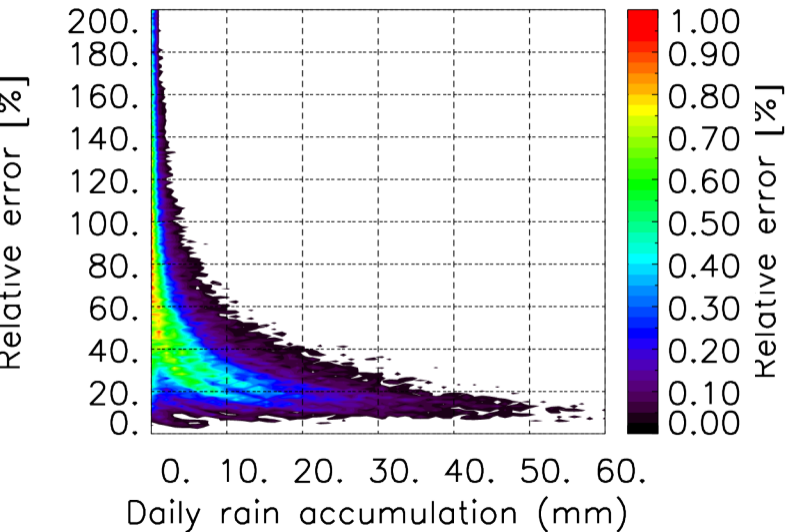

Moyenne mensuelle portee temporelle T1.5.1 CGTD : 11-2012

Moyenne mensuelle portee spatiale T1.5.1 CGTD : 12-2012

Moyenne mensuelle portee temporelle T1.5.1 CGTD : 12-2012

TERRE : 01 2012 18H

MER : 01 2012 18H