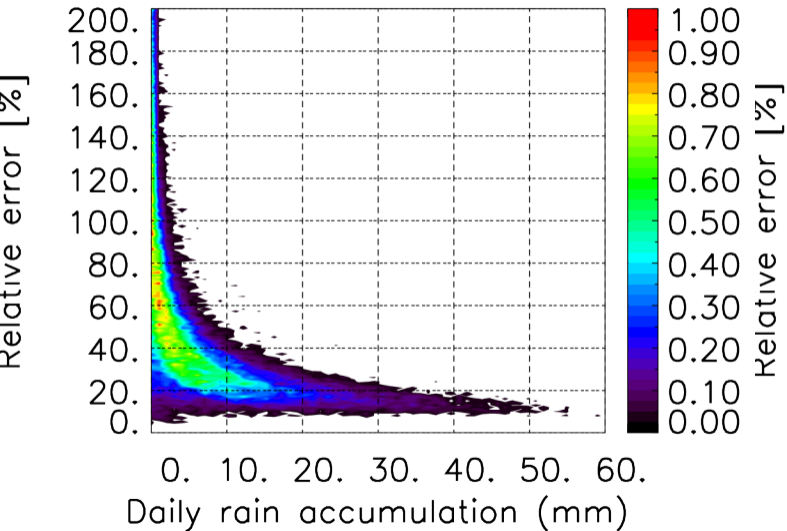

TERRE : 03 2012 18H