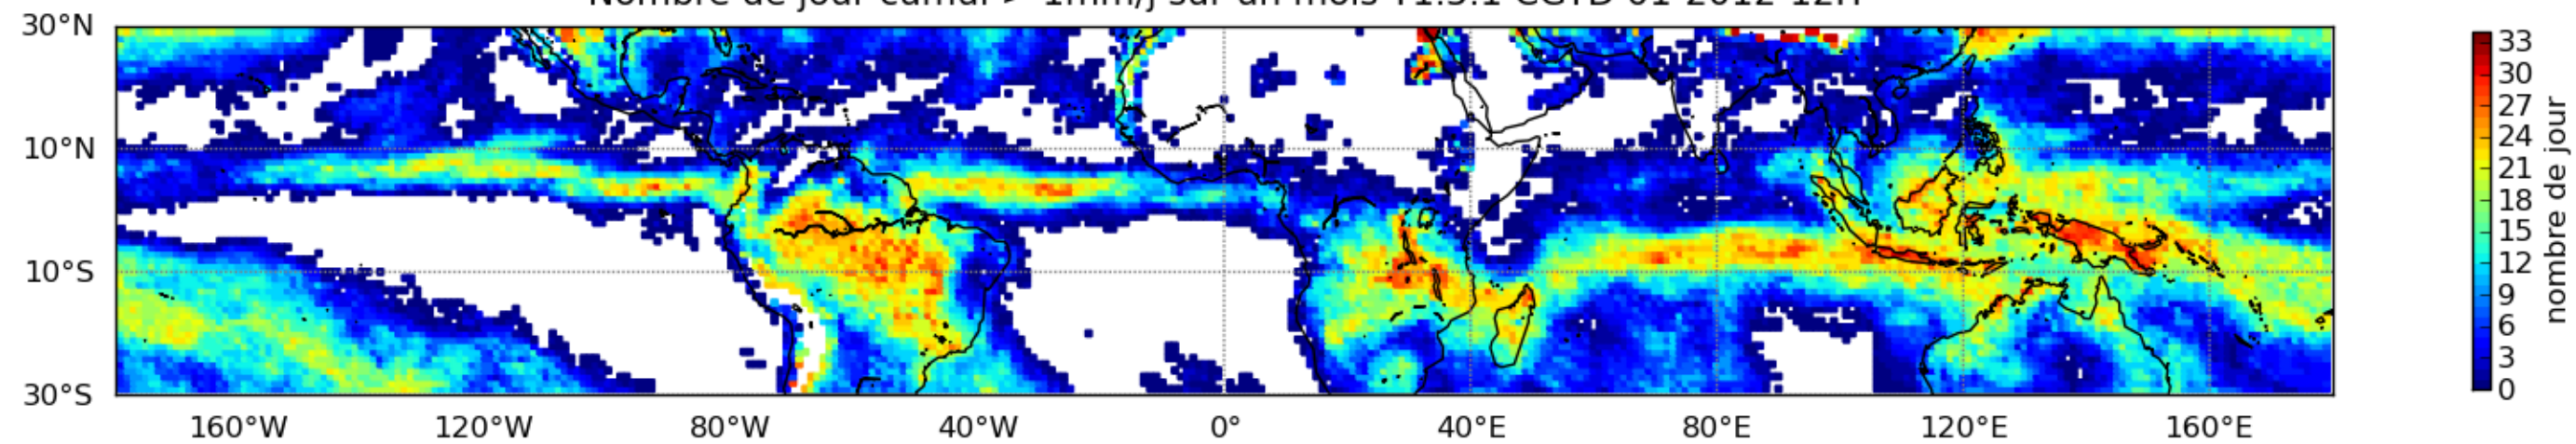

Nombre de jour cumul > 1mm/j sur un mois T1.5.1 CGTD 01-2012-12H

Nombre de jour cumul > 1mm/j sur un mois T1.5.1 CGTD 02-2012-12H

Nombre de jour cumul > 1mm/j sur un mois T1.5.1 CGTD 03-2012-12H

Nombre de jour cumul > 1mm/j sur un mois T1.5.1 CGTD 04-2012-12H