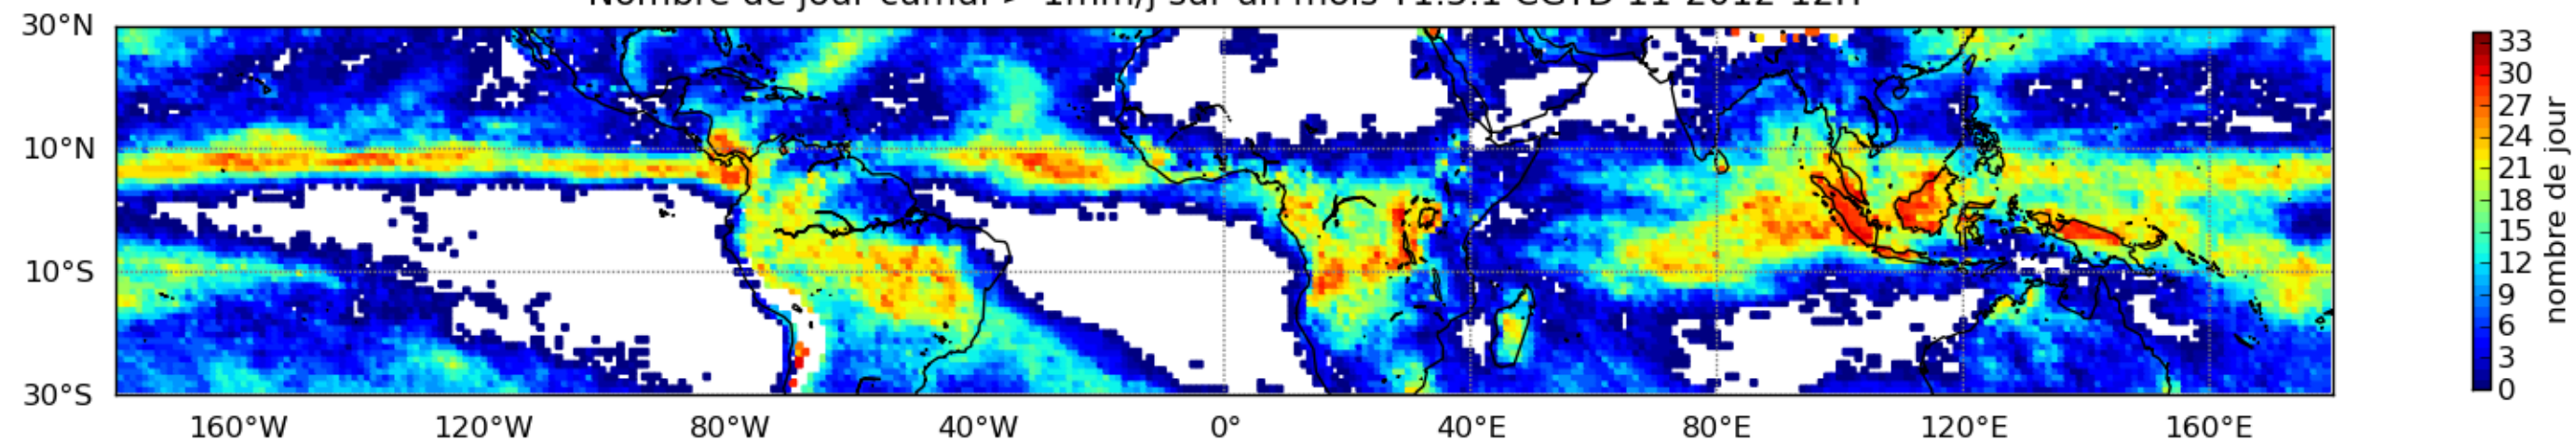

Nombre de jour cumul > 1mm/j sur un mois T1.5.1 CGTD 11-2012-12H