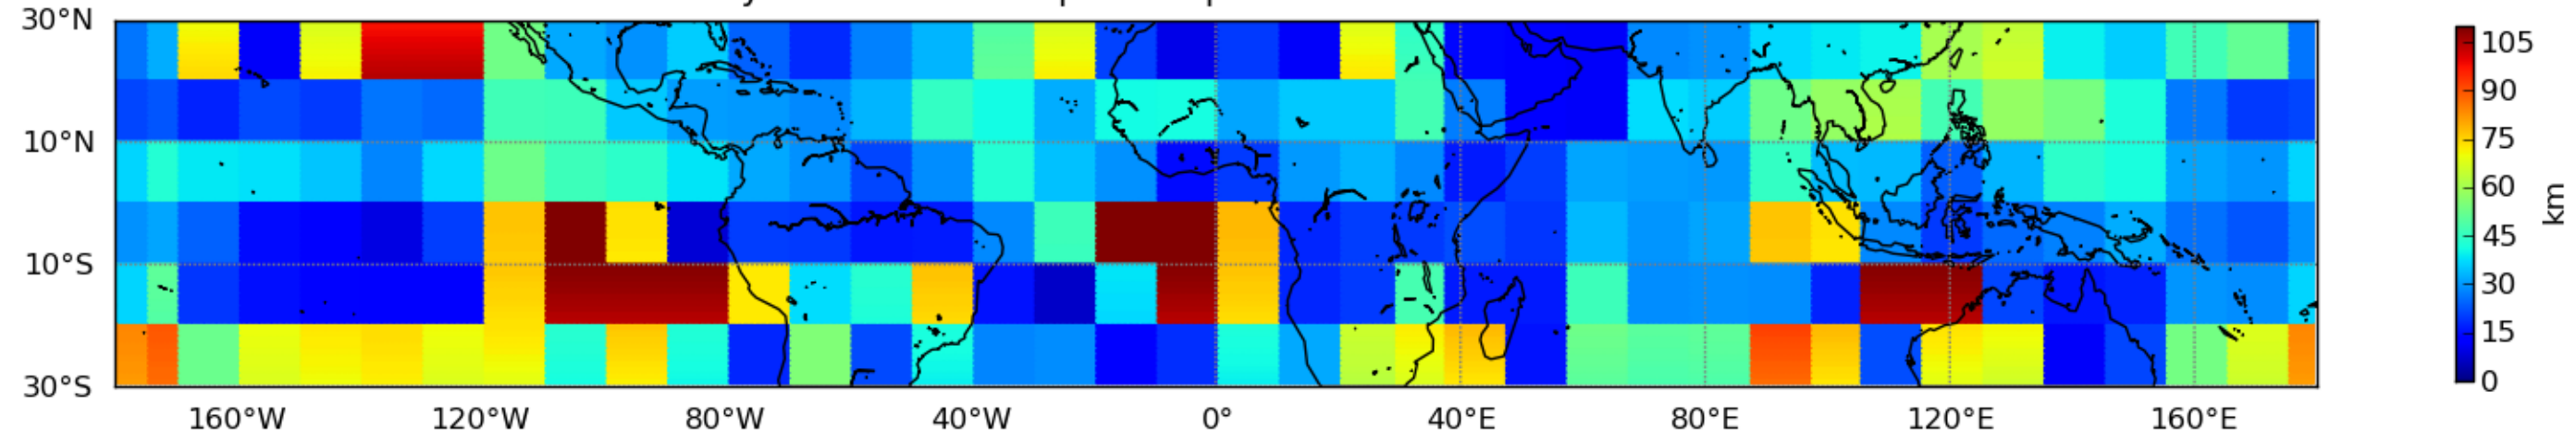

Moyenne mensuelle portee spatiale T1.5.1 CGTD : 08-2012