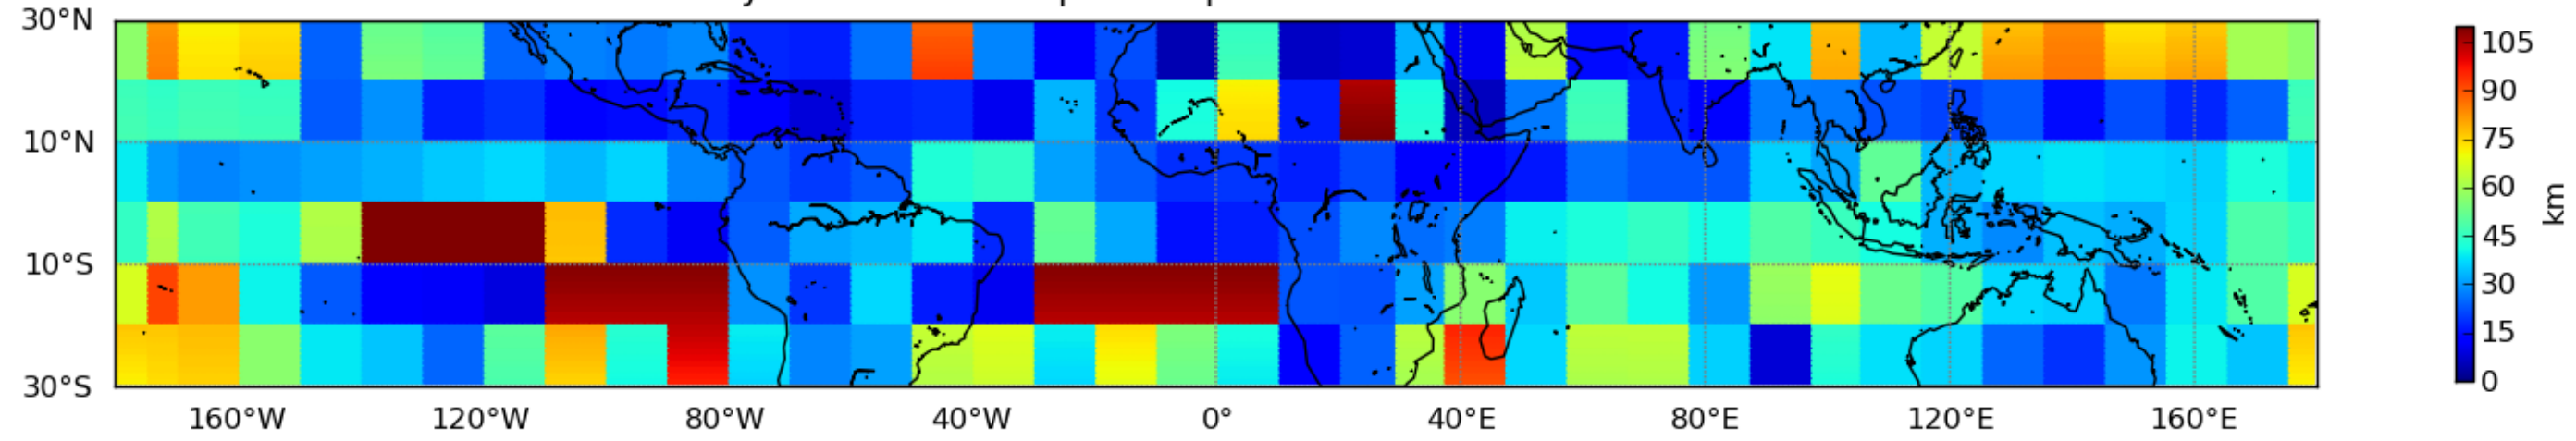

Moyenne mensuelle portee spatiale T1.5.1 CGTD : 01-2012