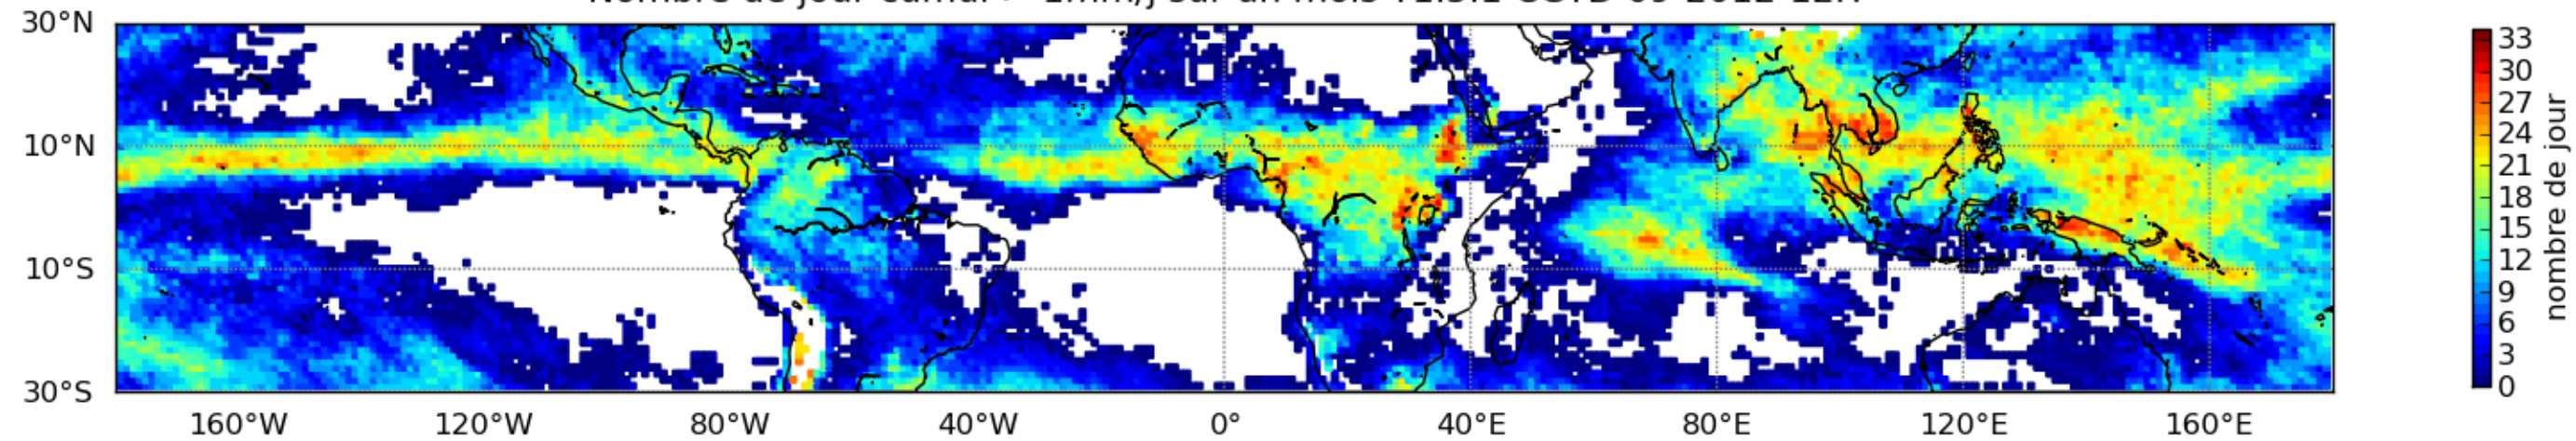

Nombre de jour cumul > 1mm/j sur un mois T1.5.1 CGTD 09-2012-12H