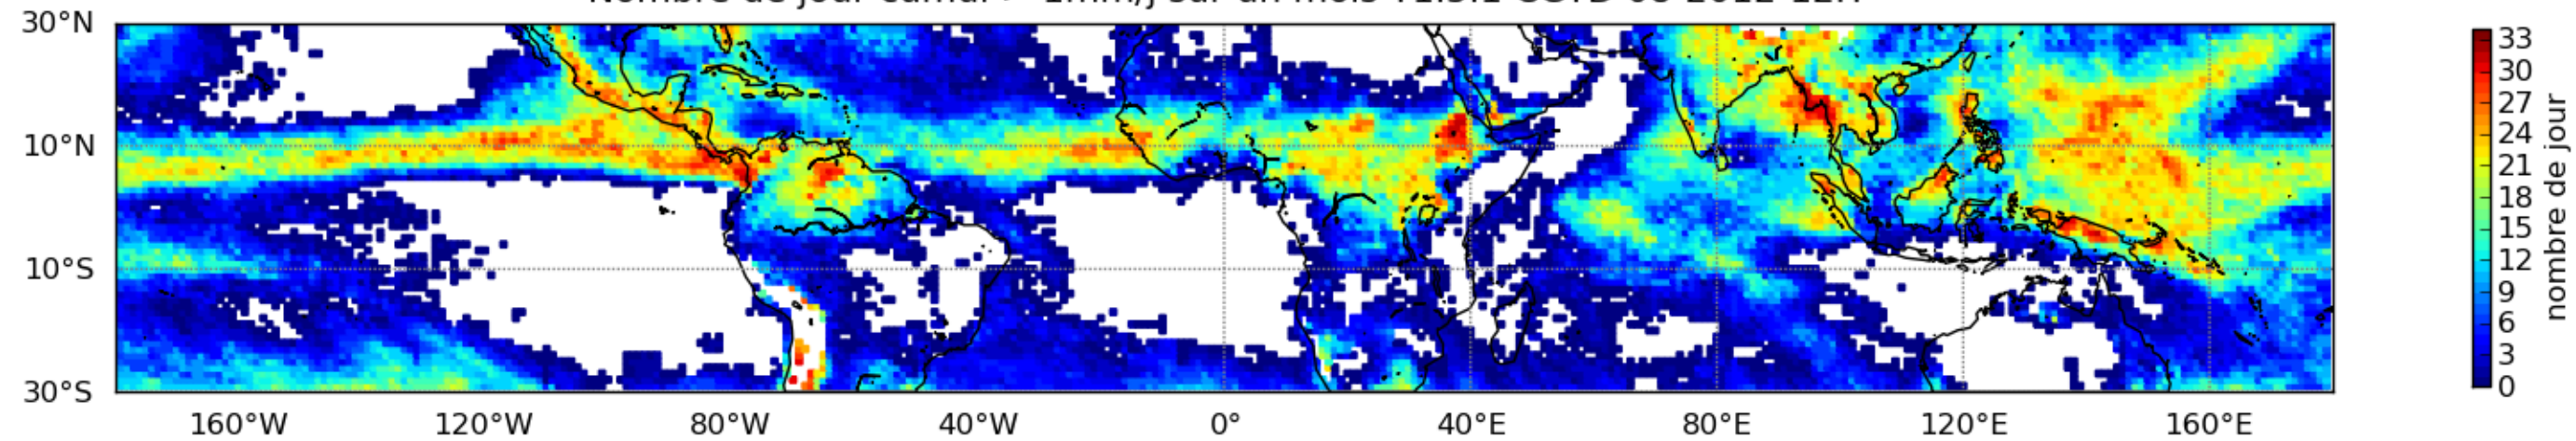

Nombre de jour cumul > 1mm/j sur un mois T1.5.1 CGTD 05-2012-12H

Nombre de jour cumul > 1mm/j sur un mois T1.5.1 CGTD 06-2012-12H

Nombre de jour cumul > 1mm/j sur un mois T1.5.1 CGTD 07-2012-12H

Nombre de jour cumul > 1mm/j sur un mois T1.5.1 CGTD 08-2012-12H