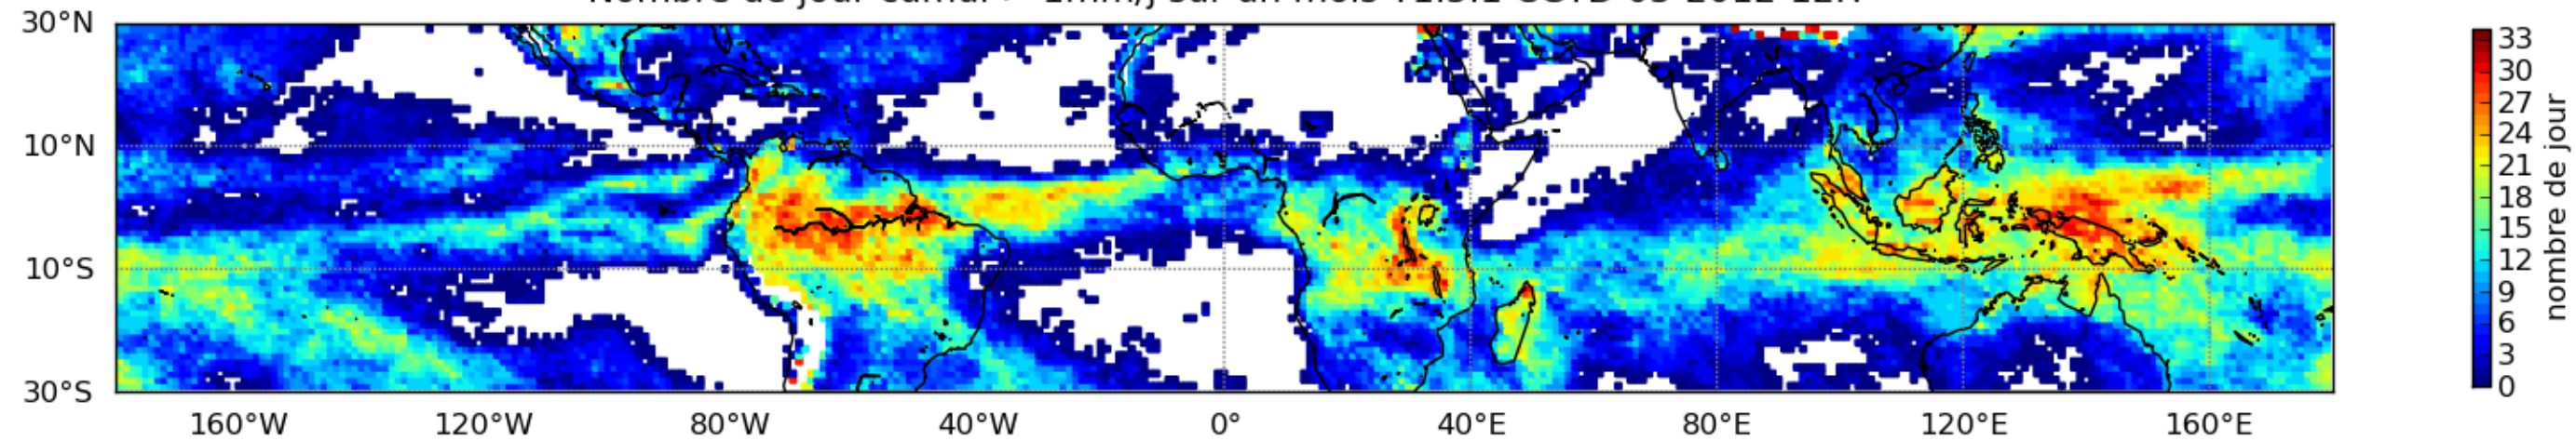

Nombre de jour cumul > 1mm/j sur un mois T1.5.1 CGTD 01-2012-12H

Nombre de jour cumul > 1mm/j sur un mois T1.5.1 CGTD 02-2012-12H

Nombre de jour cumul > 1mm/j sur un mois T1.5.1 CGTD 03-2012-12H

Nombre de jour cumul > 1mm/j sur un mois T1.5.1 CGTD 04-2012-12H