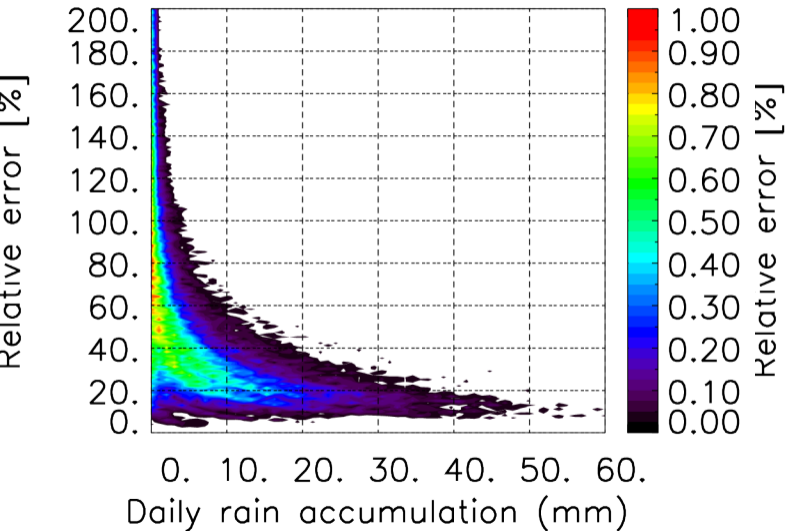

TERRE : 01 2012 12H