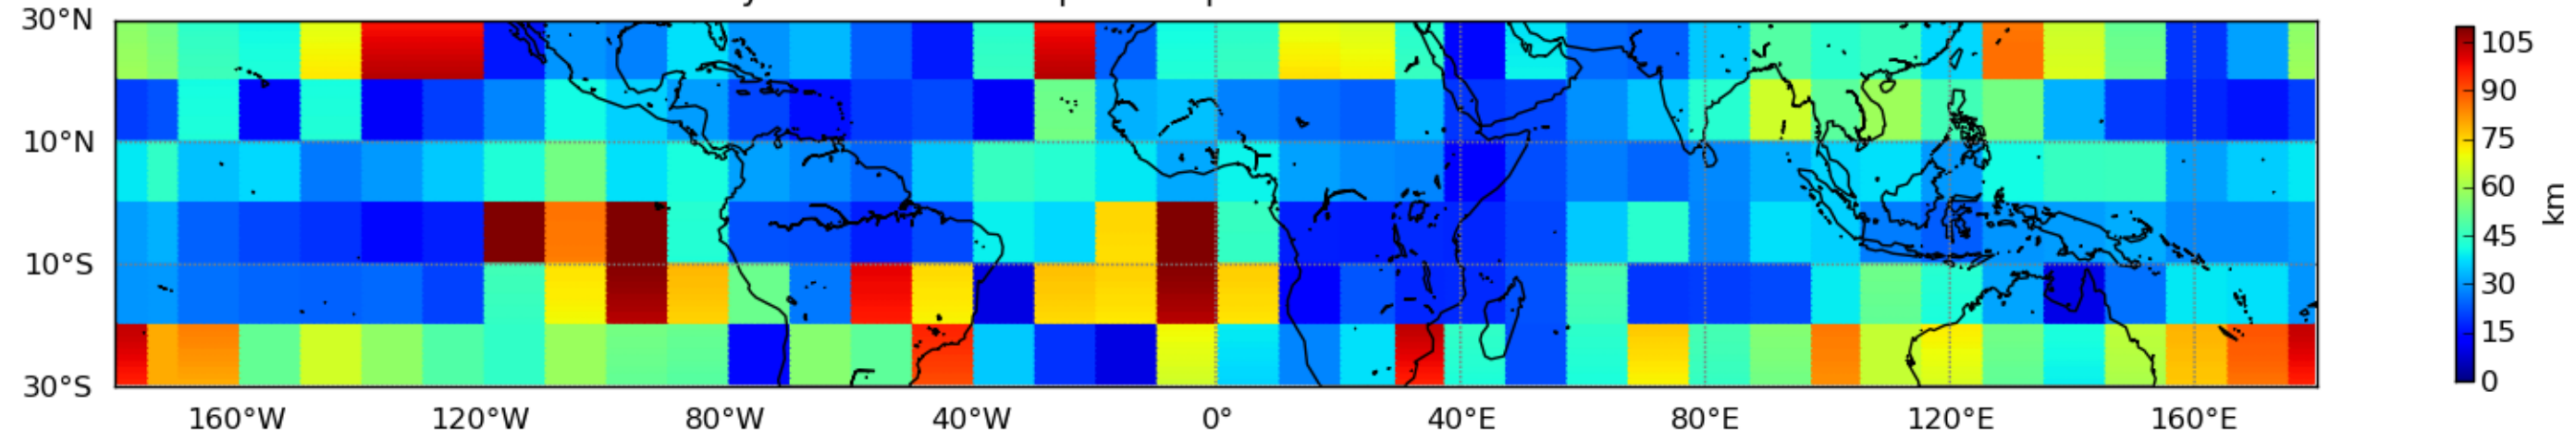

Moyenne mensuelle portee spatiale T1.5.1 CGTD : 06-2012