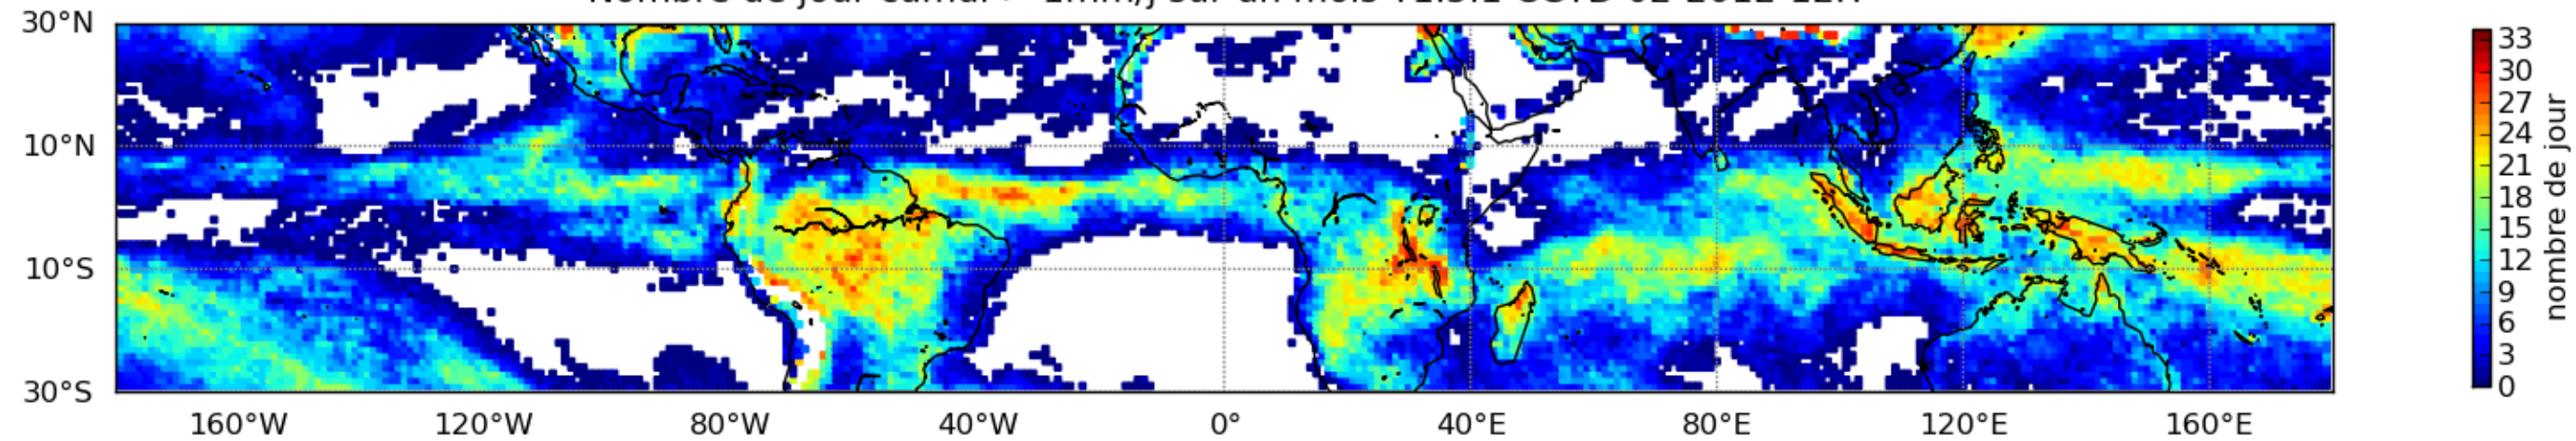

Nombre de jour cumul > 1mm/j sur un mois T1.5.1 CGTD 01-2012-12H

Nombre de jour cumul > 1mm/j sur un mois T1.5.1 CGTD 02-2012-12H

Nombre de jour cumul > 1mm/j sur un mois T1.5.1 CGTD 03-2012-12H

Nombre de jour cumul > 1mm/j sur un mois T1.5.1 CGTD 04-2012-12H