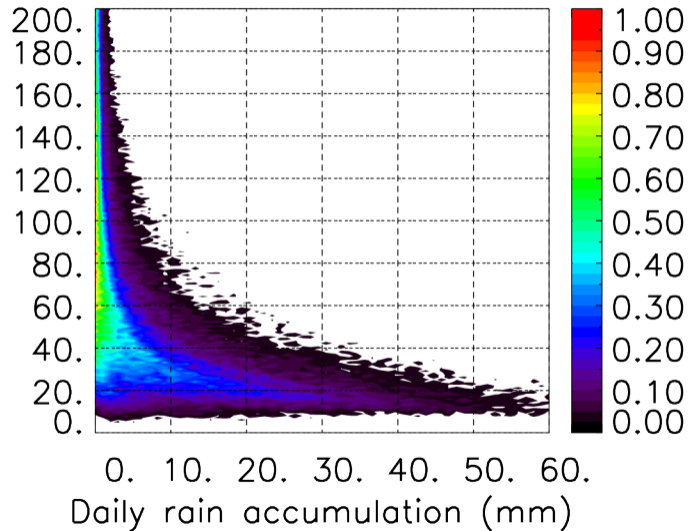

MER : 01 2012 12H