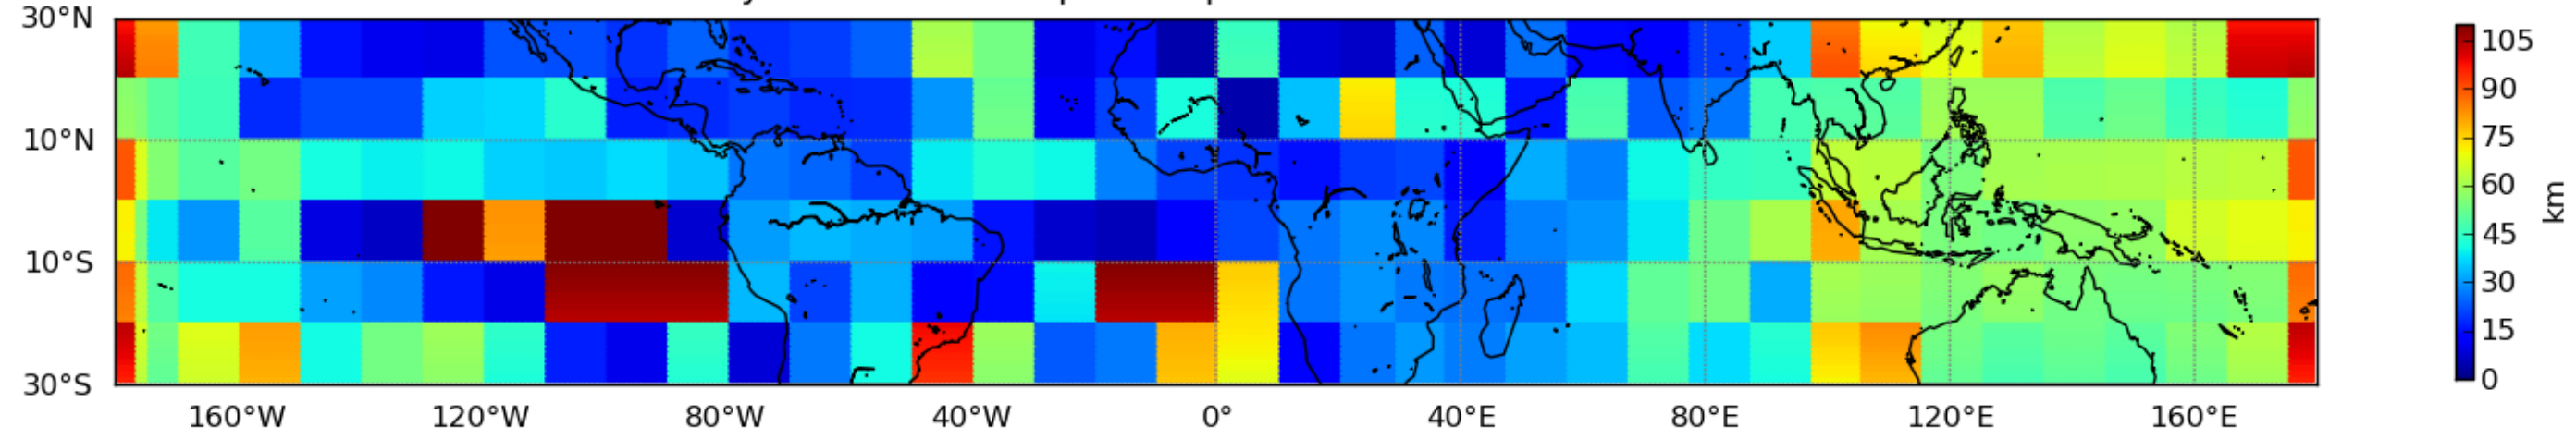

Moyenne mensuelle portee spatiale T1.5.1 CGTD : 12-2012