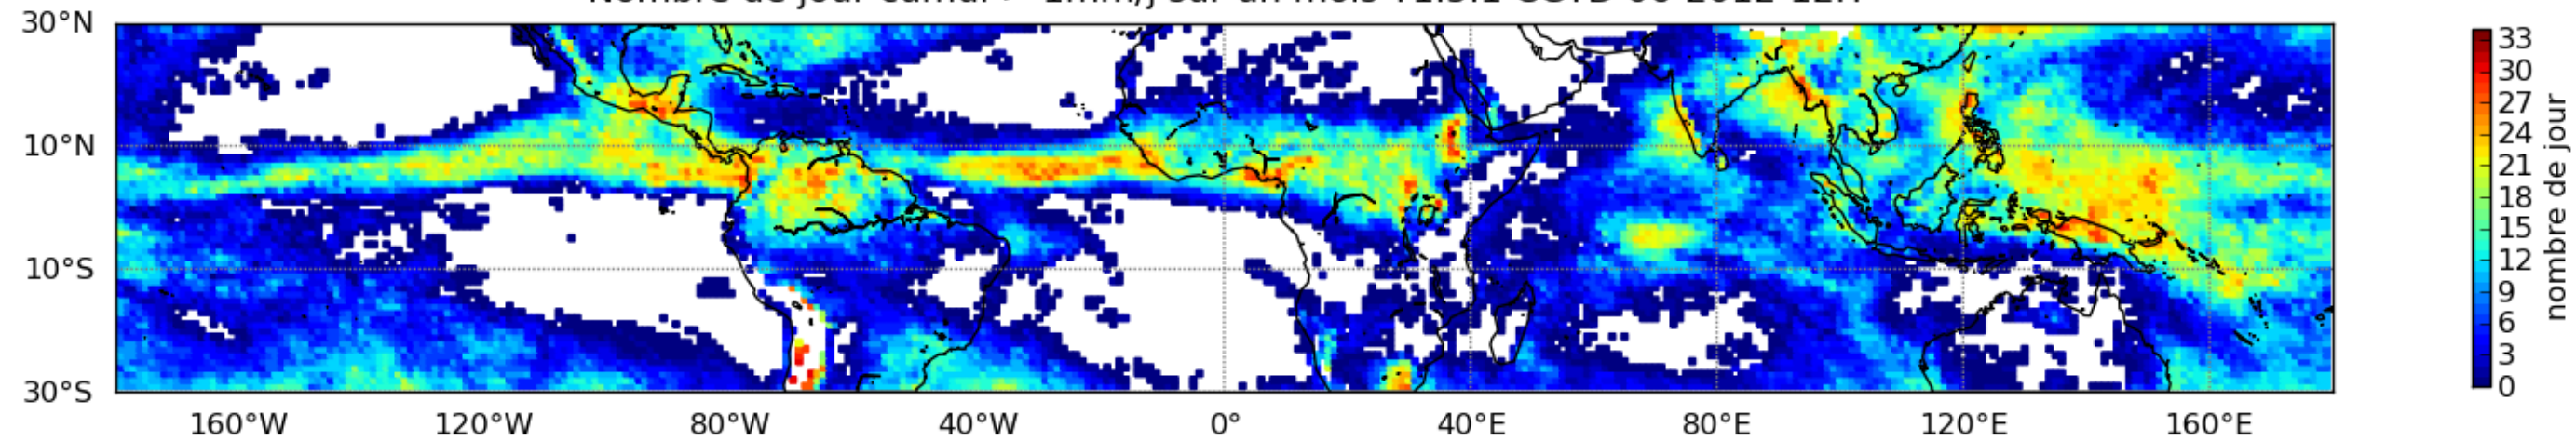

Nombre de jour cumul > 1mm/j sur un mois T1.5.1 CGTD 06-2012-12H