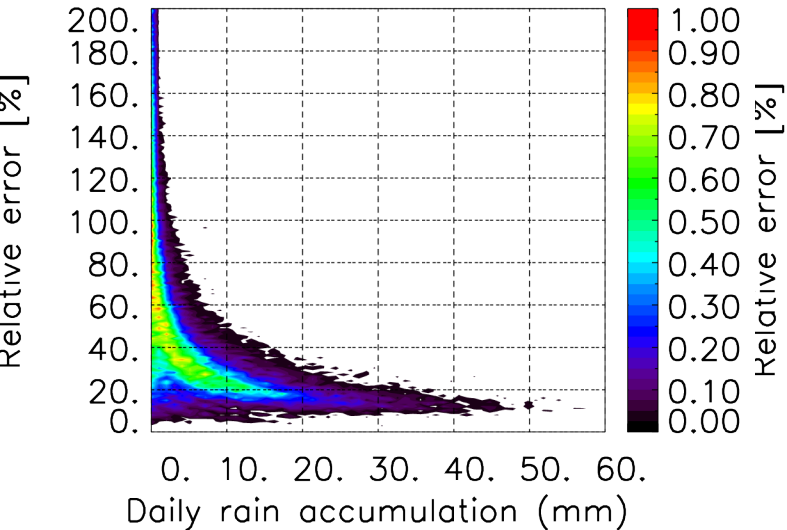

Nombre de jour cumul > 1mm/j sur un mois T1.5.1 CGTD 12-2012-18H

Moyenne mensuelle portee spatiale T1.5.1 CGTD : 12-2012

Moyenne mensuelle portee temporelle T1.5.1 CGTD : 12-2012

TERRE : 12 2012 18H

MER : 12 2012 18H