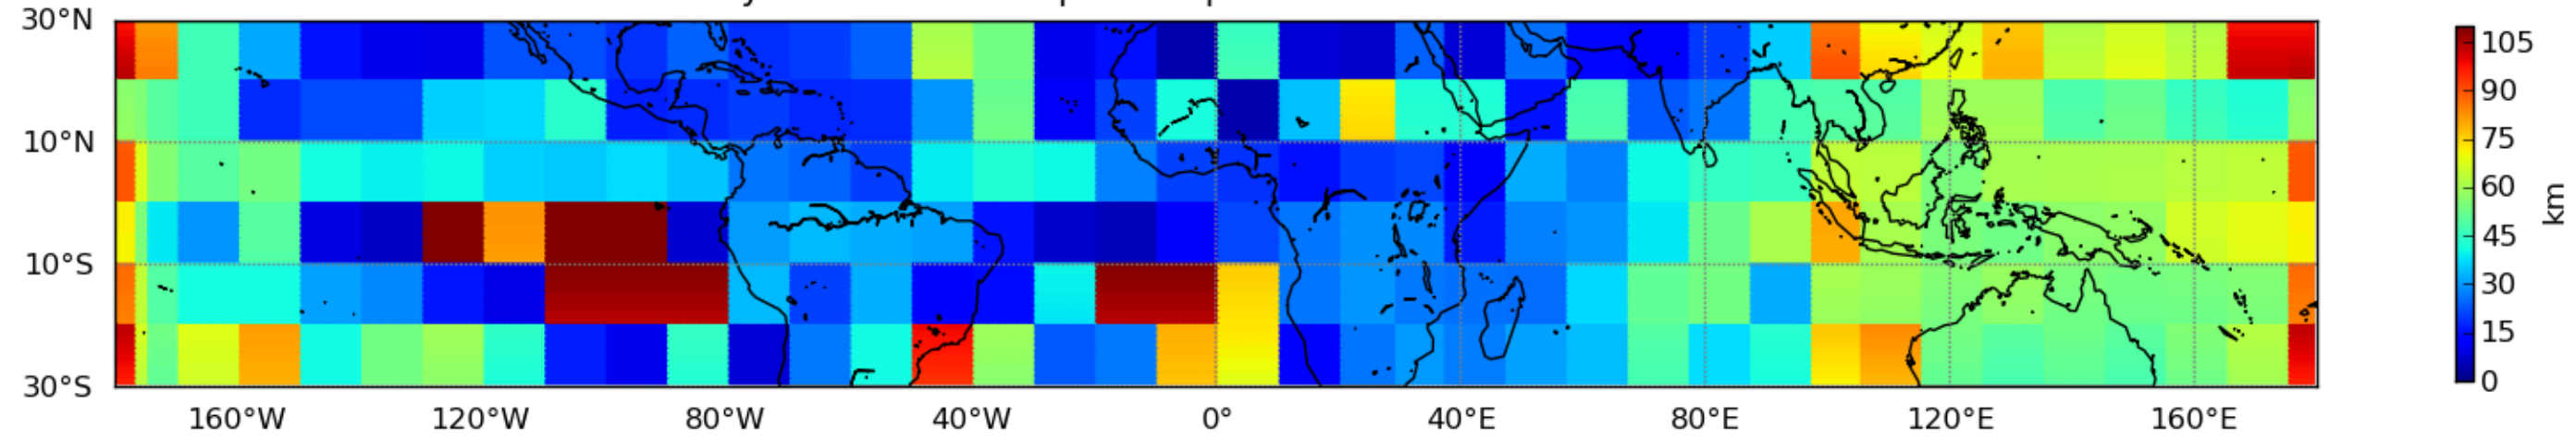

Nombre de jour cumul > 1mm/j sur un mois T1.5.1 CGTD 12-2012-18H

Moyenne mensuelle portee spatiale T1.5.1 CGTD : 12-2012

Moyenne mensuelle portee temporelle T1.5.1 CGTD : 12-2012

TERRE : 12 2012 18H

MER : 12 2012 18H