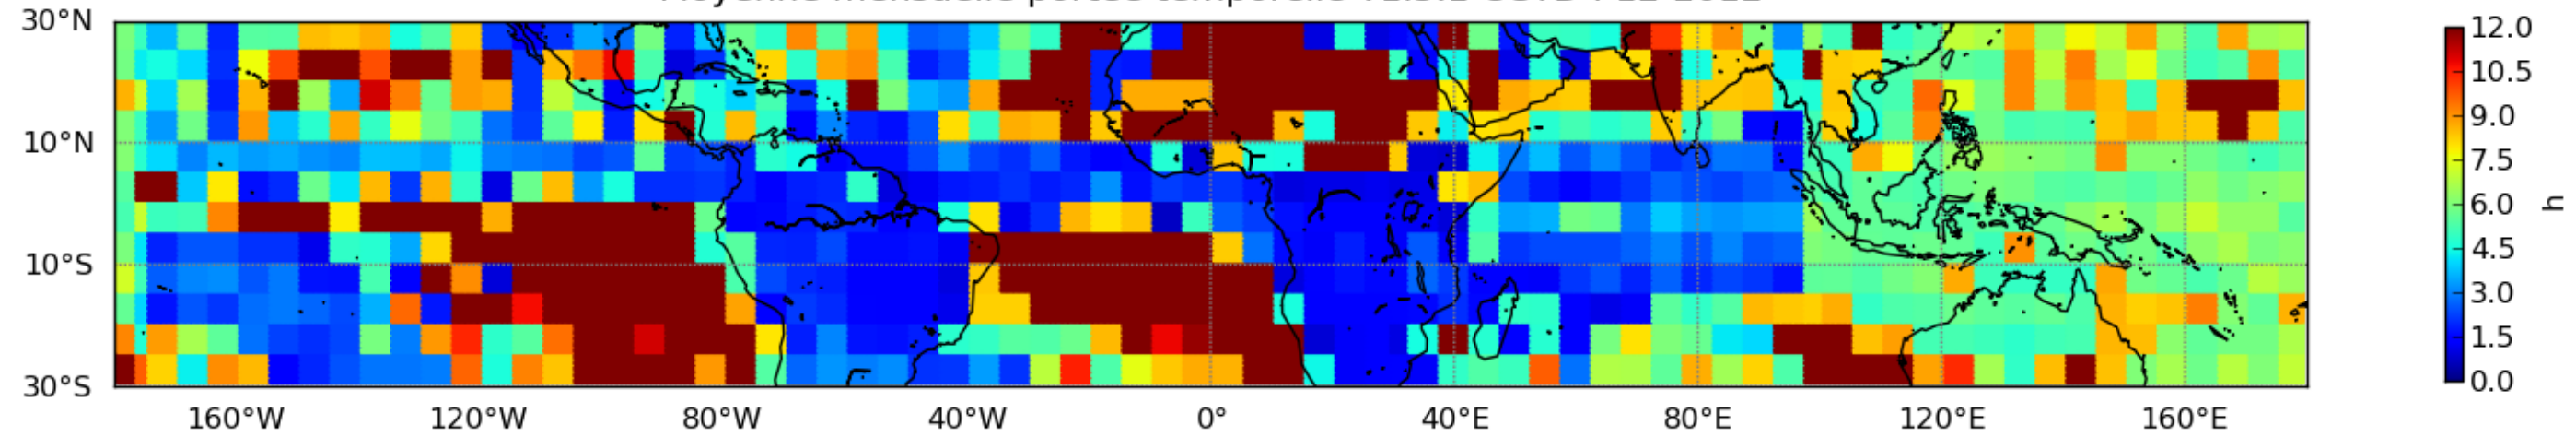

Nombre de jour cumul > 1mm/j sur un mois T1.5.1 CGTD 12-2012-18H

Moyenne mensuelle portee spatiale T1.5.1 CGTD : 12-2012

Moyenne mensuelle portee temporelle T1.5.1 CGTD : 12-2012

TERRE : 12 2012 18H

MER : 12 2012 18H