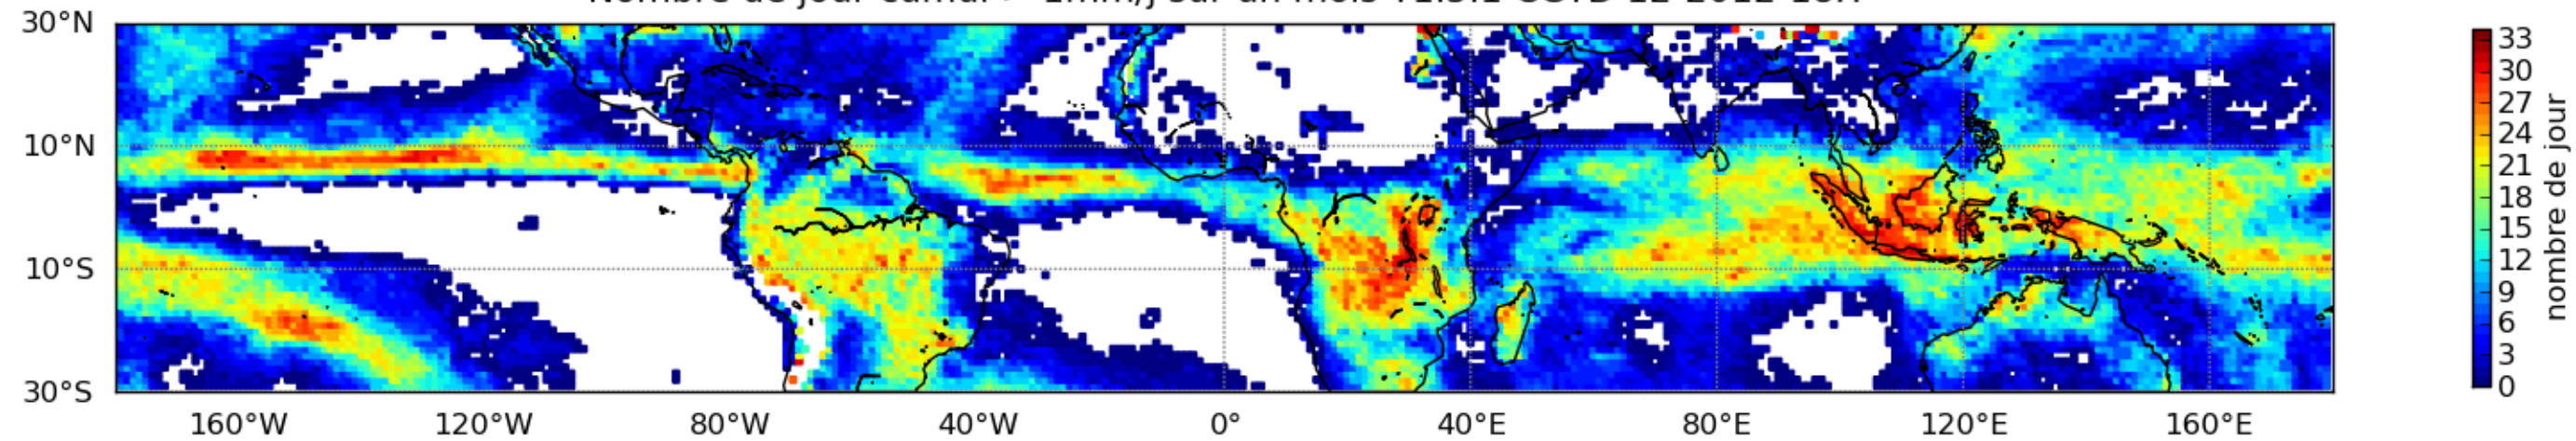

Nombre de jour cumul > 1mm/j sur un mois T1.5.1 CGTD 12-2012-18H

Moyenne mensuelle portee spatiale T1.5.1 CGTD : 12-2012

Moyenne mensuelle portee temporelle T1.5.1 CGTD : 12-2012

TERRE : 12 2012 18H

MER : 12 2012 18H