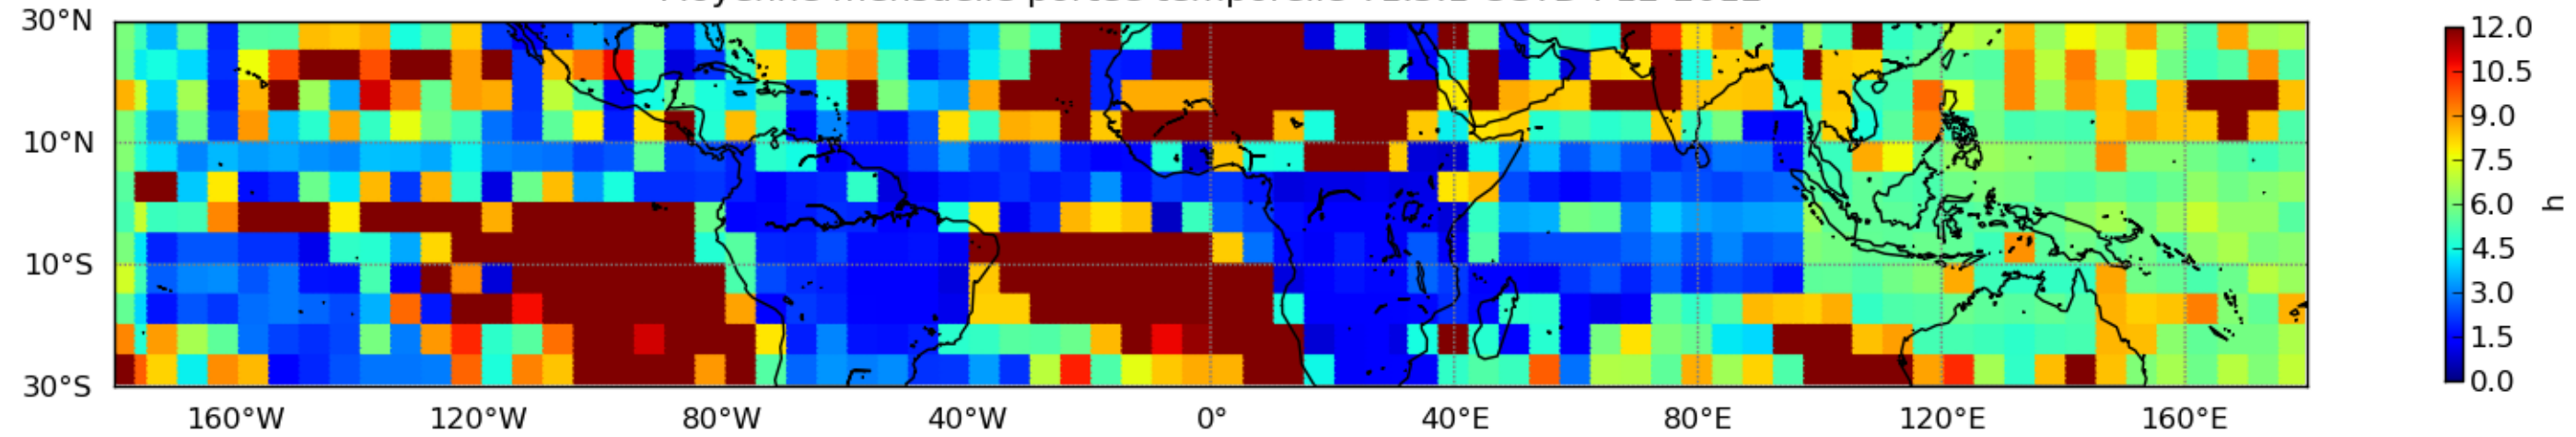

Nombre de jour cumul > 1mm/j sur un mois T1.5.1 CGTD 12-2012-12H

Moyenne mensuelle portee spatiale T1.5.1 CGTD : 12-2012

Moyenne mensuelle portee temporelle T1.5.1 CGTD : 12-2012

TERRE : 12 2012 12H

MER : 12 2012 12H