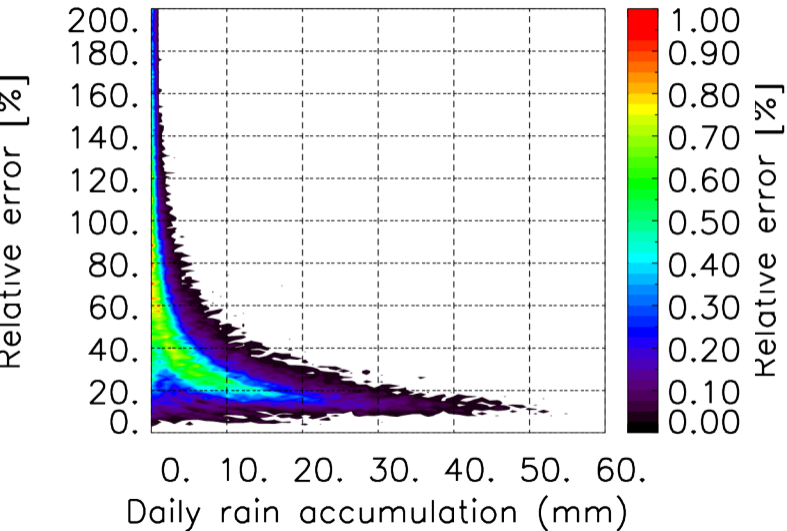

Nombre de jour cumul > 1mm/j sur un mois T1.5.1 CGTD 12-2012-12H

Moyenne mensuelle portee spatiale T1.5.1 CGTD : 12-2012

Moyenne mensuelle portee temporelle T1.5.1 CGTD : 12-2012

TERRE : 12 2012 12H

MER : 12 2012 12H