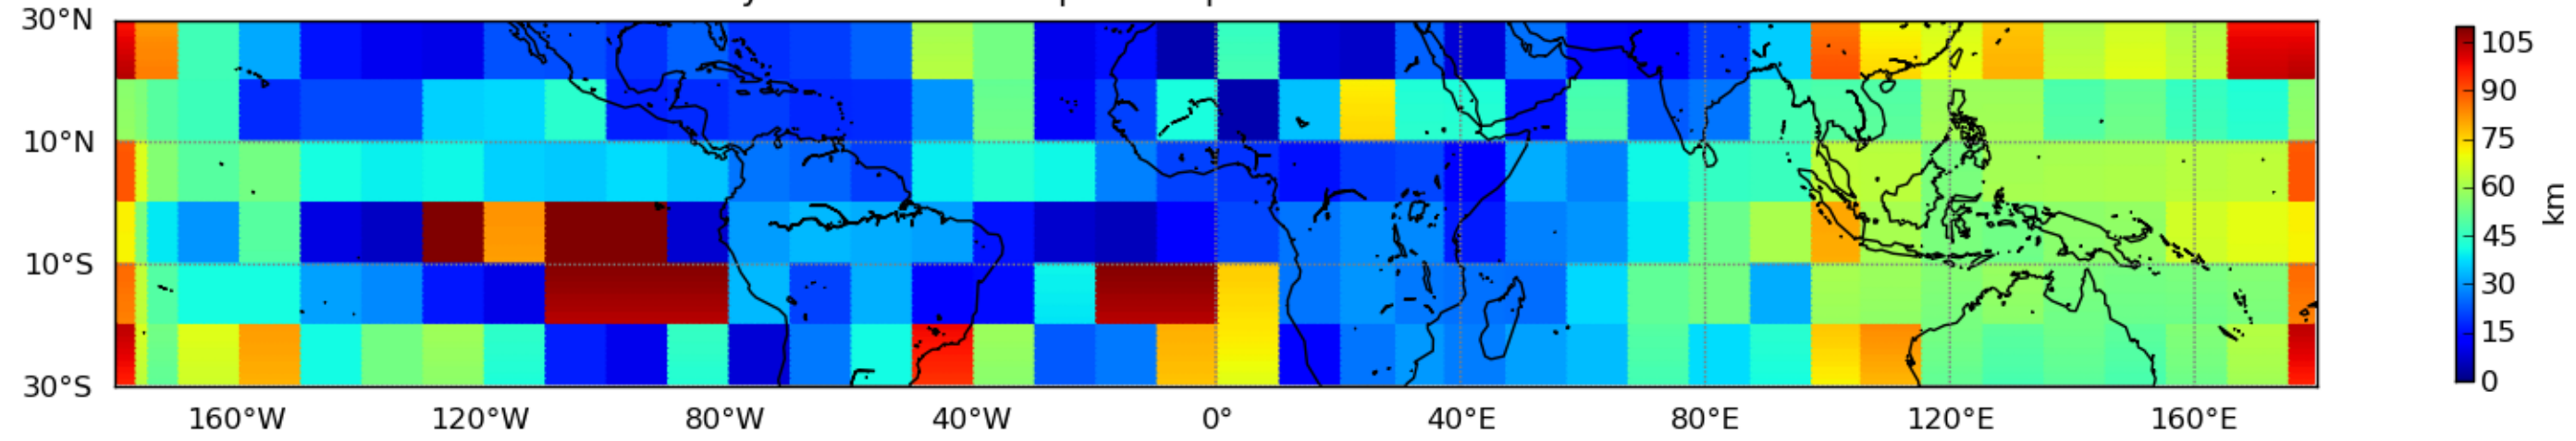

Nombre de jour cumul > 1mm/j sur un mois T1.5.1 CGTD 12-2012-12H

Moyenne mensuelle portee spatiale T1.5.1 CGTD : 12-2012

Moyenne mensuelle portee temporelle T1.5.1 CGTD : 12-2012

TERRE : 12 2012 12H

MER : 12 2012 12H