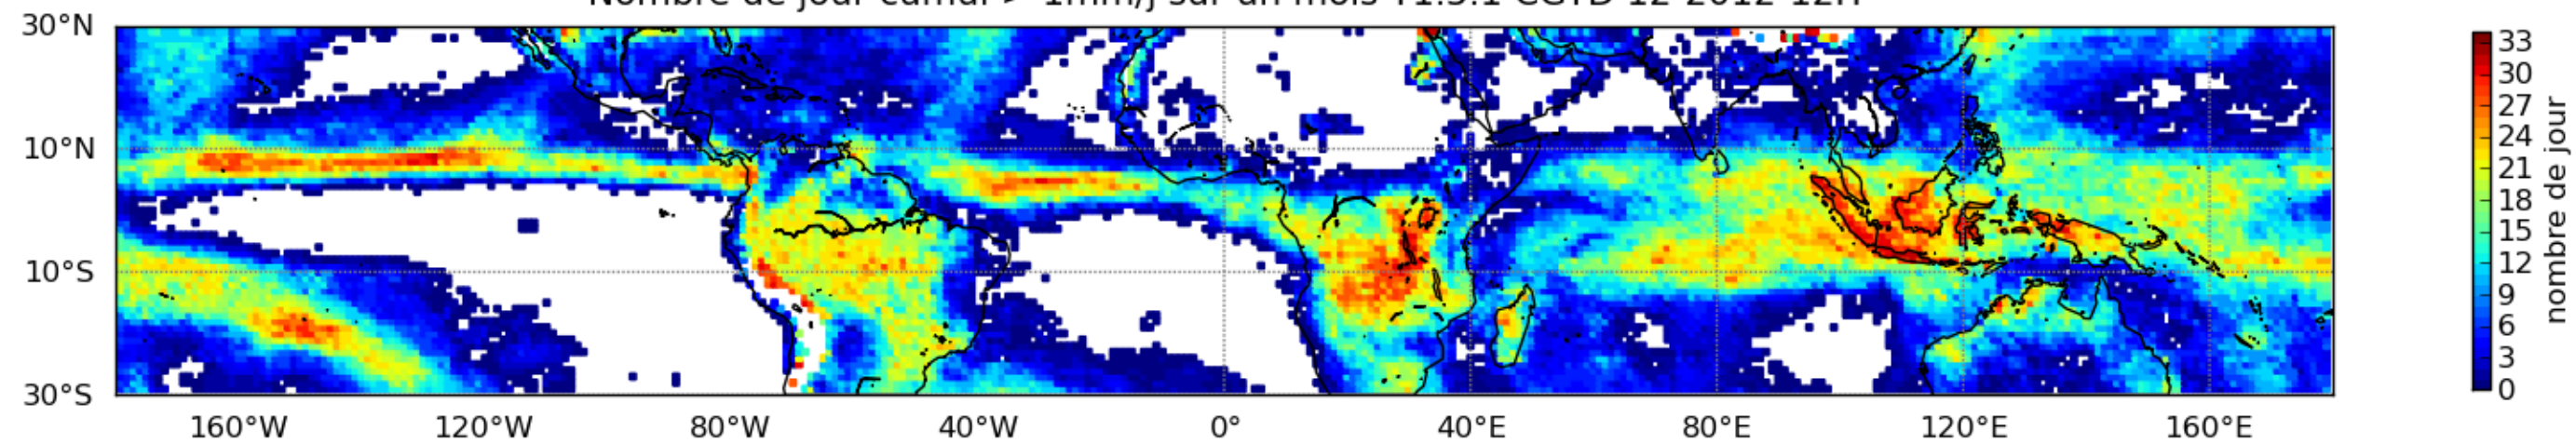

Nombre de jour cumul > 1mm/j sur un mois T1.5.1 CGTD 12-2012-12H

Moyenne mensuelle portee spatiale T1.5.1 CGTD : 12-2012

Moyenne mensuelle portee temporelle T1.5.1 CGTD : 12-2012

TERRE : 12 2012 12H

MER : 12 2012 12H