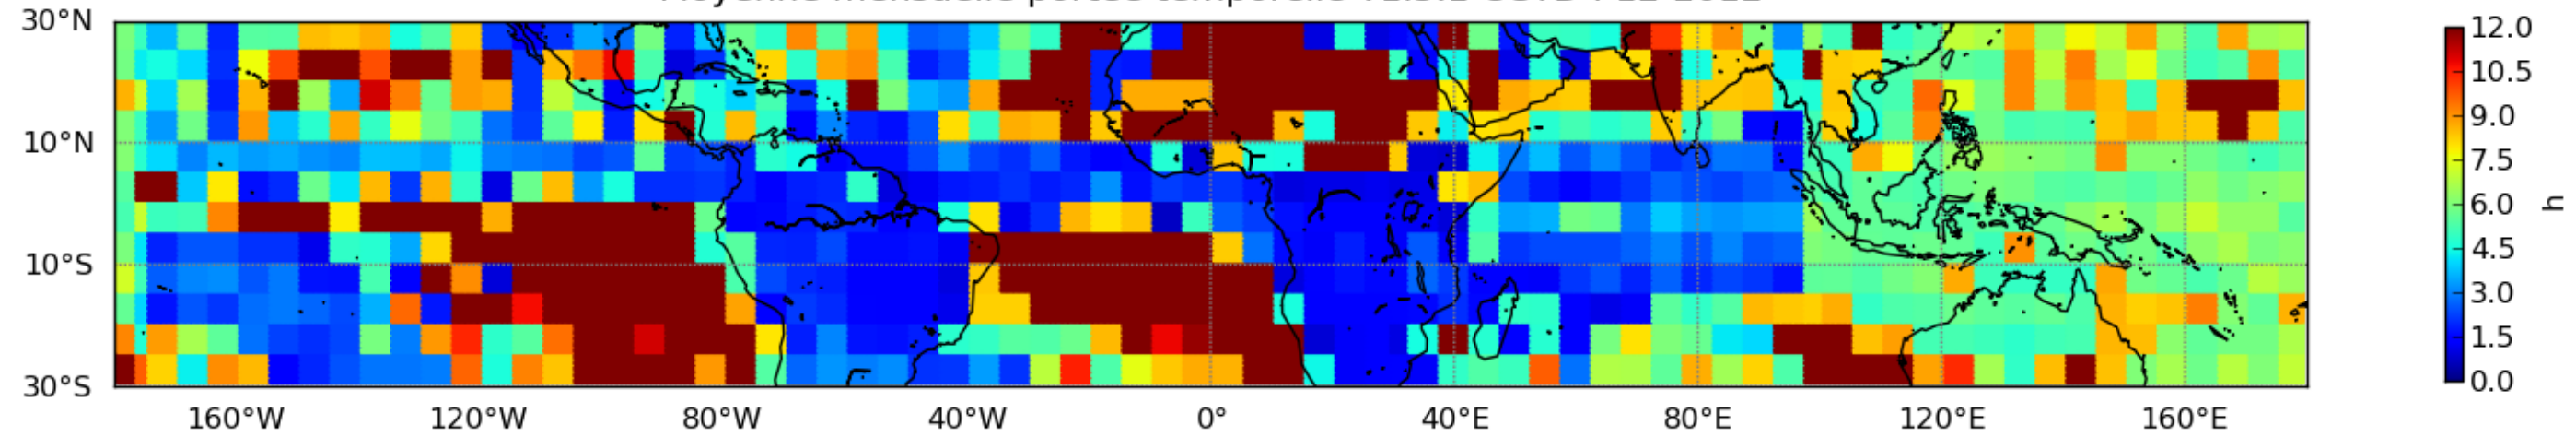

Nombre de jour cumul > 1mm/j sur un mois T1.5.1 CGTD 12-2012-06H

Moyenne mensuelle portee spatiale T1.5.1 CGTD : 12-2012

Moyenne mensuelle portee temporelle T1.5.1 CGTD : 12-2012

TERRE : 12 2012 06H

MER : 12 2012 06H