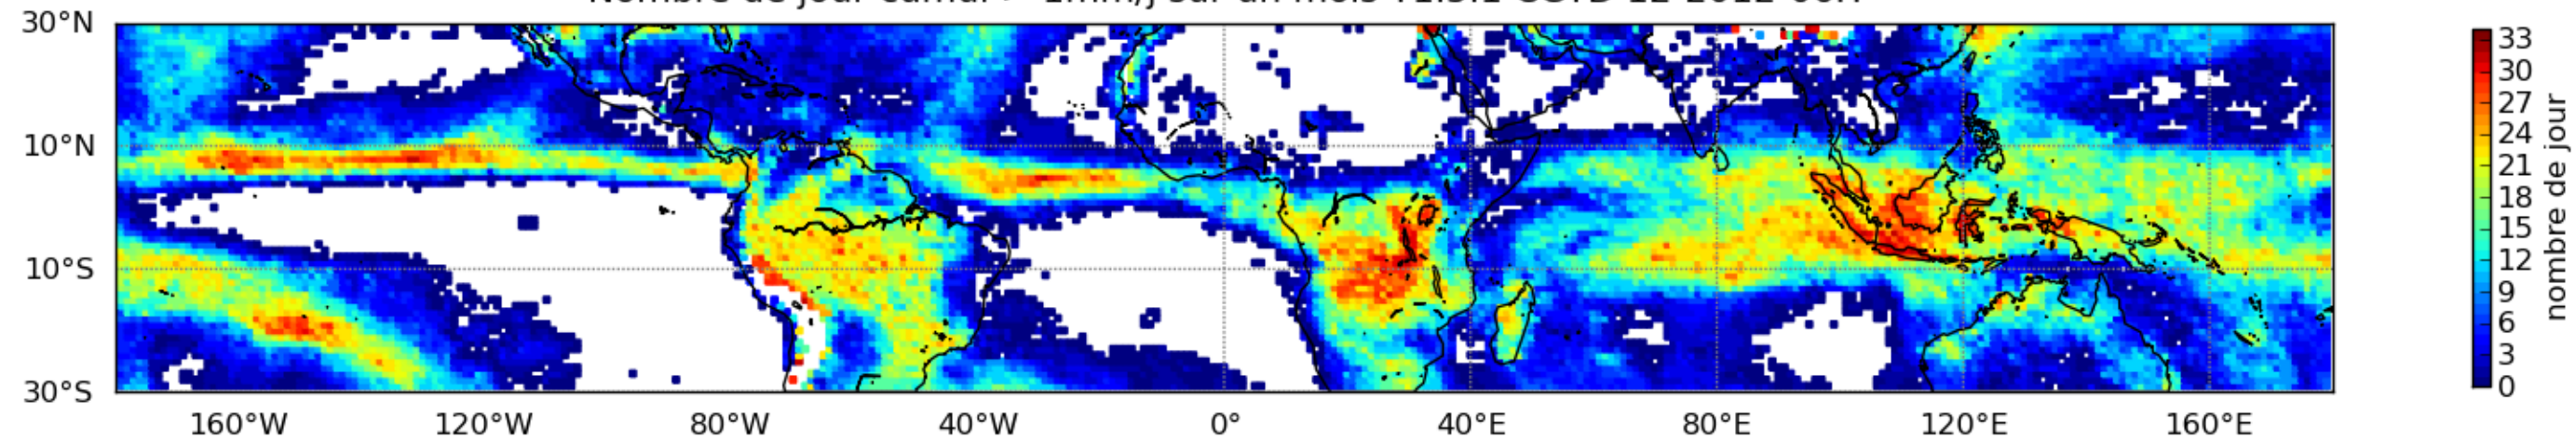

Nombre de jour cumul > 1mm/j sur un mois T1.5.1 CGTD 12-2012-06H

Moyenne mensuelle portee spatiale T1.5.1 CGTD : 12-2012

Moyenne mensuelle portee temporelle T1.5.1 CGTD : 12-2012

TERRE : 12 2012 06H

MER : 12 2012 06H