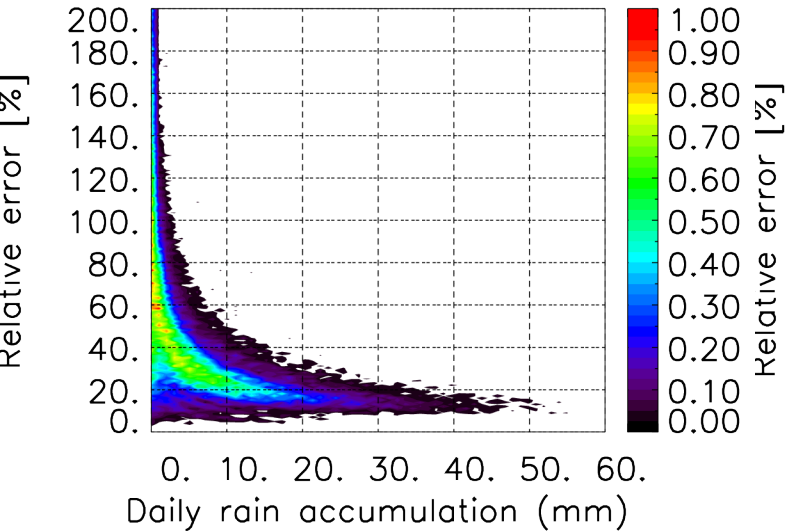

Nombre de jour cumul > 1mm/j sur un mois T1.5.1 CGTD 12-2012-06H

Moyenne mensuelle portee spatiale T1.5.1 CGTD : 12-2012

Moyenne mensuelle portee temporelle T1.5.1 CGTD : 12-2012

TERRE : 12 2012 06H

MER : 12 2012 06H