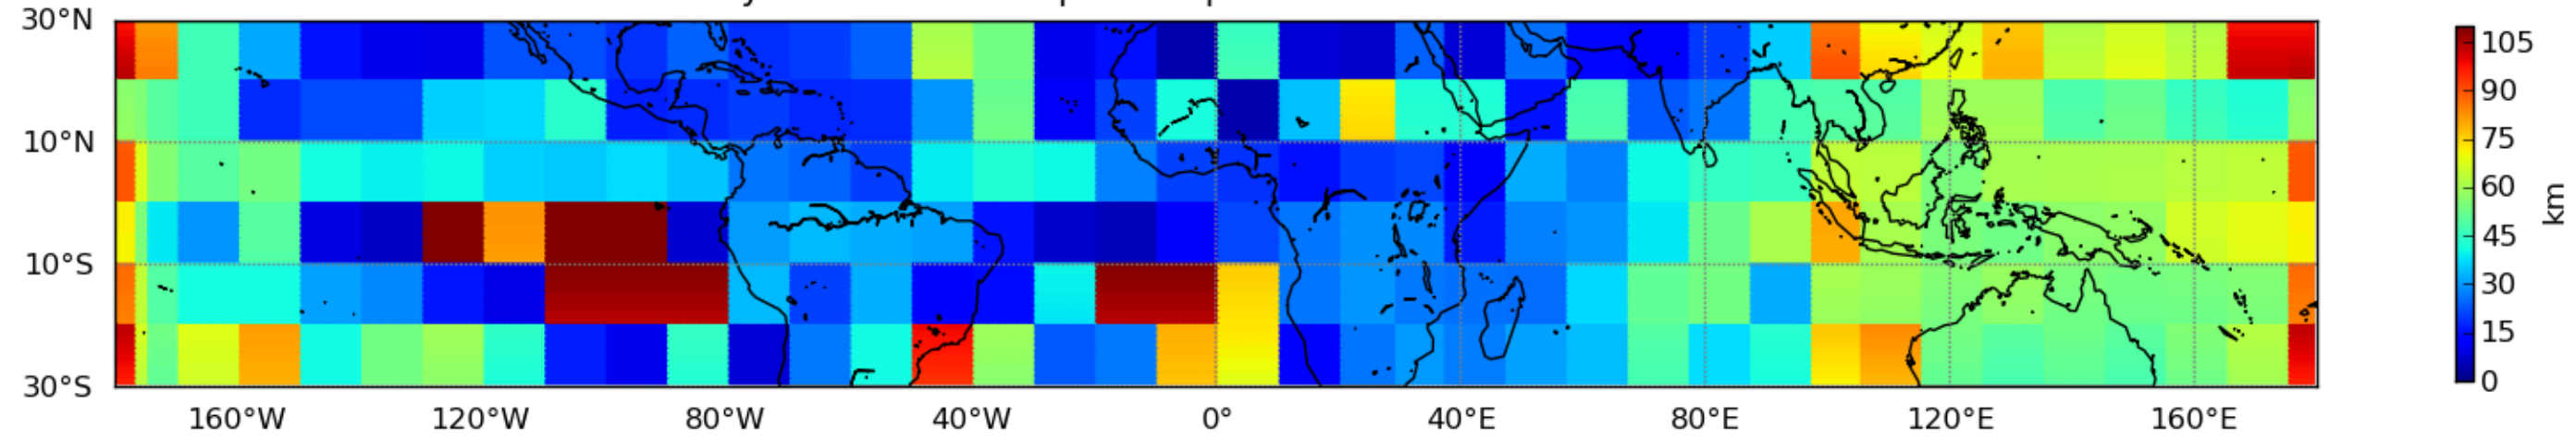

Nombre de jour cumul > 1mm/j sur un mois T1.5.1 CGTD 12-2012-06H

Moyenne mensuelle portee spatiale T1.5.1 CGTD : 12-2012

Moyenne mensuelle portee temporelle T1.5.1 CGTD : 12-2012

TERRE : 12 2012 06H

MER : 12 2012 06H