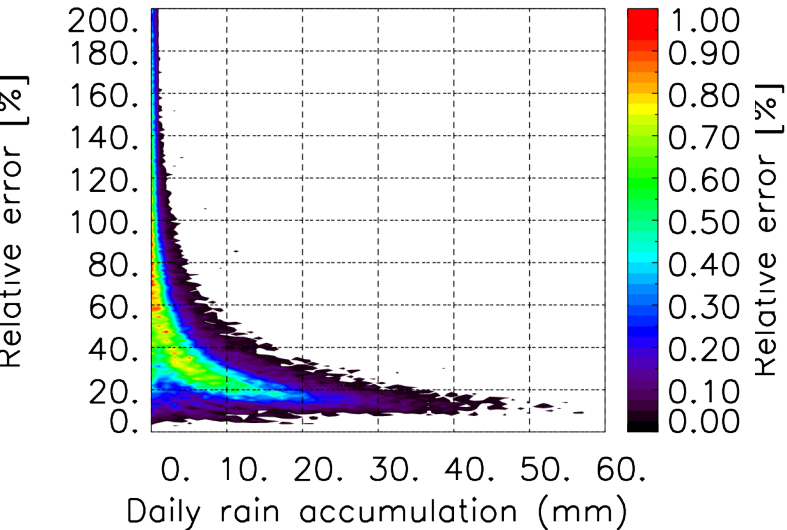

Moyenne mensuelle portee spatiale T1.5.1 CGTD : 12-2012

Moyenne mensuelle portee temporelle T1.5.1 CGTD : 12-2012

TERRE : 12 2012 00H

MER : 12 2012 00H